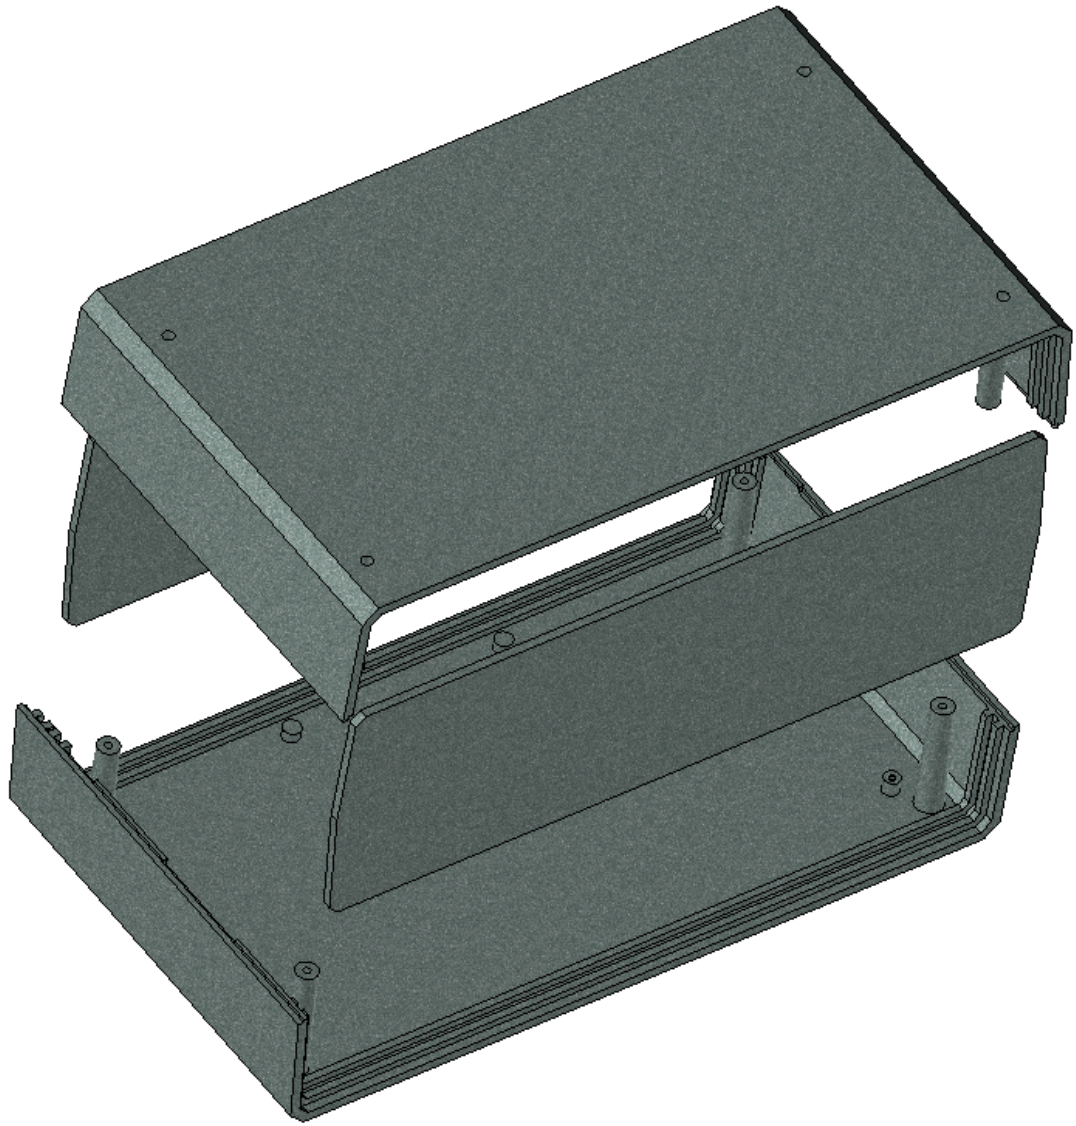

Model produktu

Z-15

Format: A4

Materiał: Polystyrene (PS)

Skala: 1:2

Tolerancja: +/- 0.1

KRADEX

ul. Naddnieprzańska 32
04-205 Warszawa
Tel: +48 022 613-08-88, Fax: 812-10-68
www.kradex.com.pl

2.5

1.25

4x Ø 3.8

4x Ø 2.4

2.5

4x Ø 6

3.5

= 75.5 =

8x Ø 9.4

1.5°

1.25

1.1

1.4

2°_{-0.1}

44.5

89