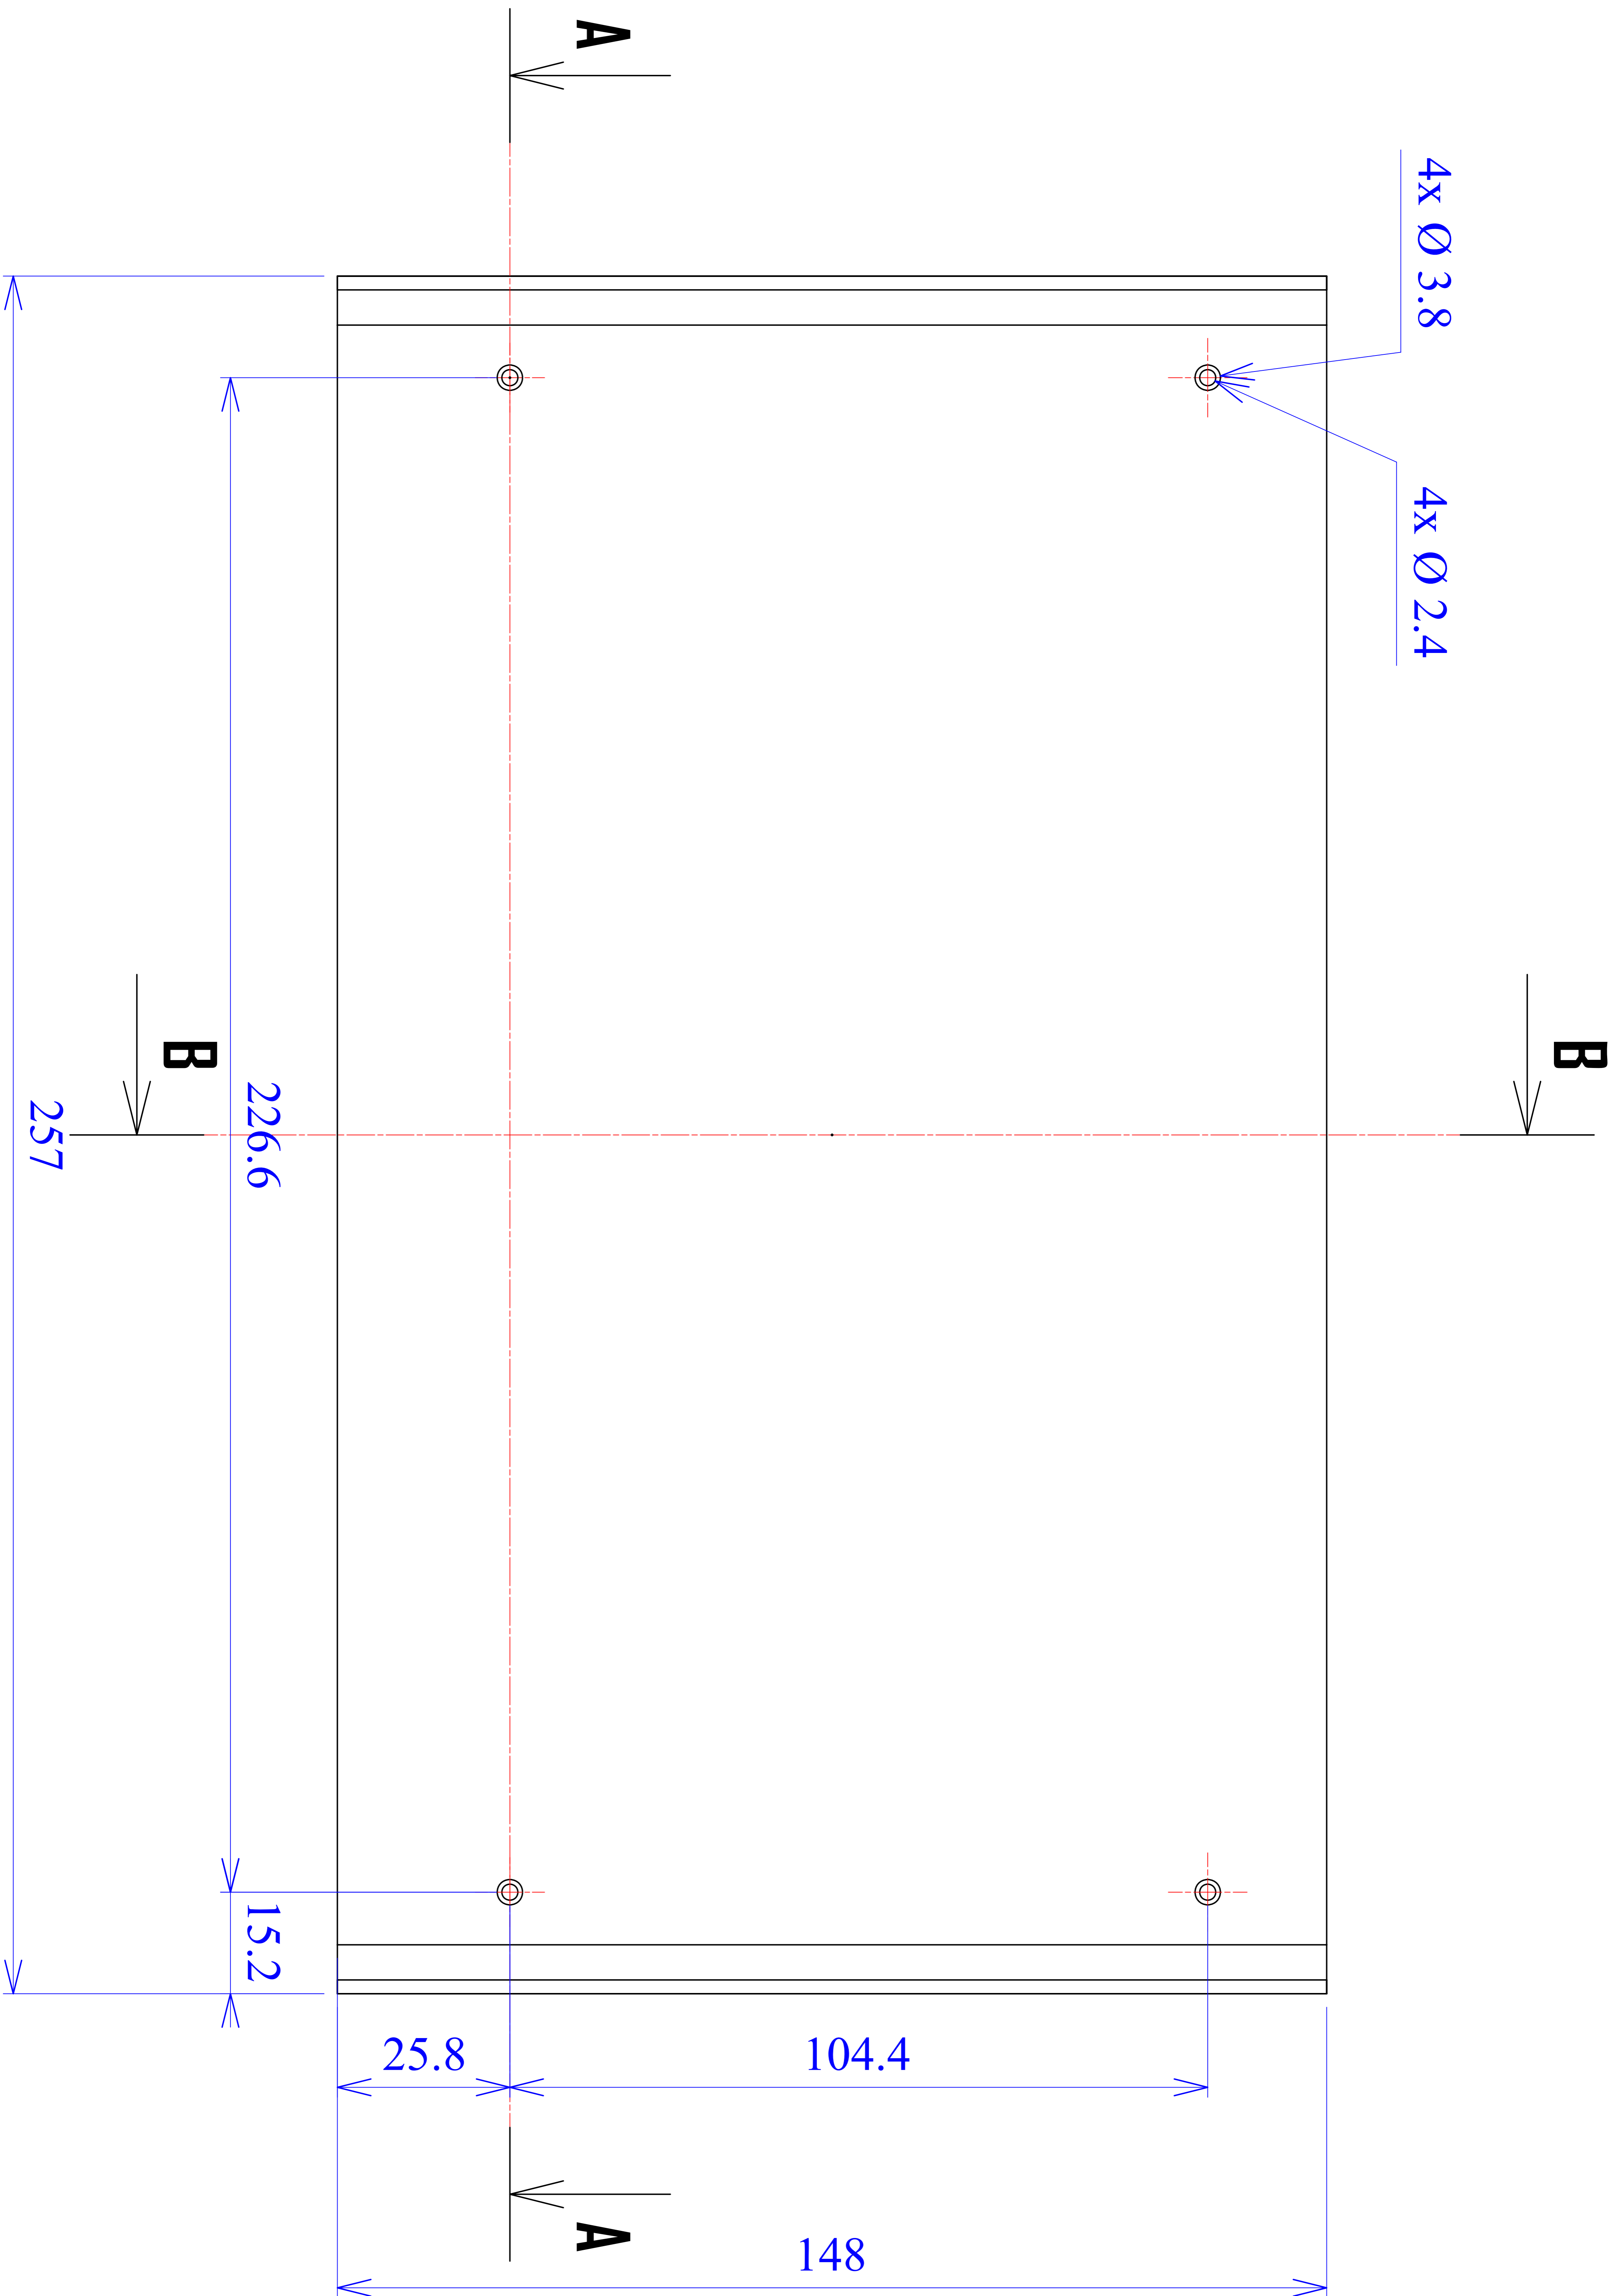

Model produktu

Z-15

Format: A4

Materiał: Polystyrene (PS)

Skala: 1:2

Tolerancja: +/- 0.1

KRADEX

ul. Naddnieprzańska 32
04-205 Warszawa
Tel: +48 022 613-08-88, Fax: 812-10-68
www.kradex.com.pl

A - A

242.3

257

253⁰_{-0.1}

43.8

40.5

3.3

2°_{-0.1}

2.5

1.25

4x Ø 3.8

4x Ø 2.4

2.5

4x Ø 6

3.5

= 75.5 =

8x Ø 9.4

1.5°

1.25

1.1

1.4

2°_{-0.1}

44.5

89