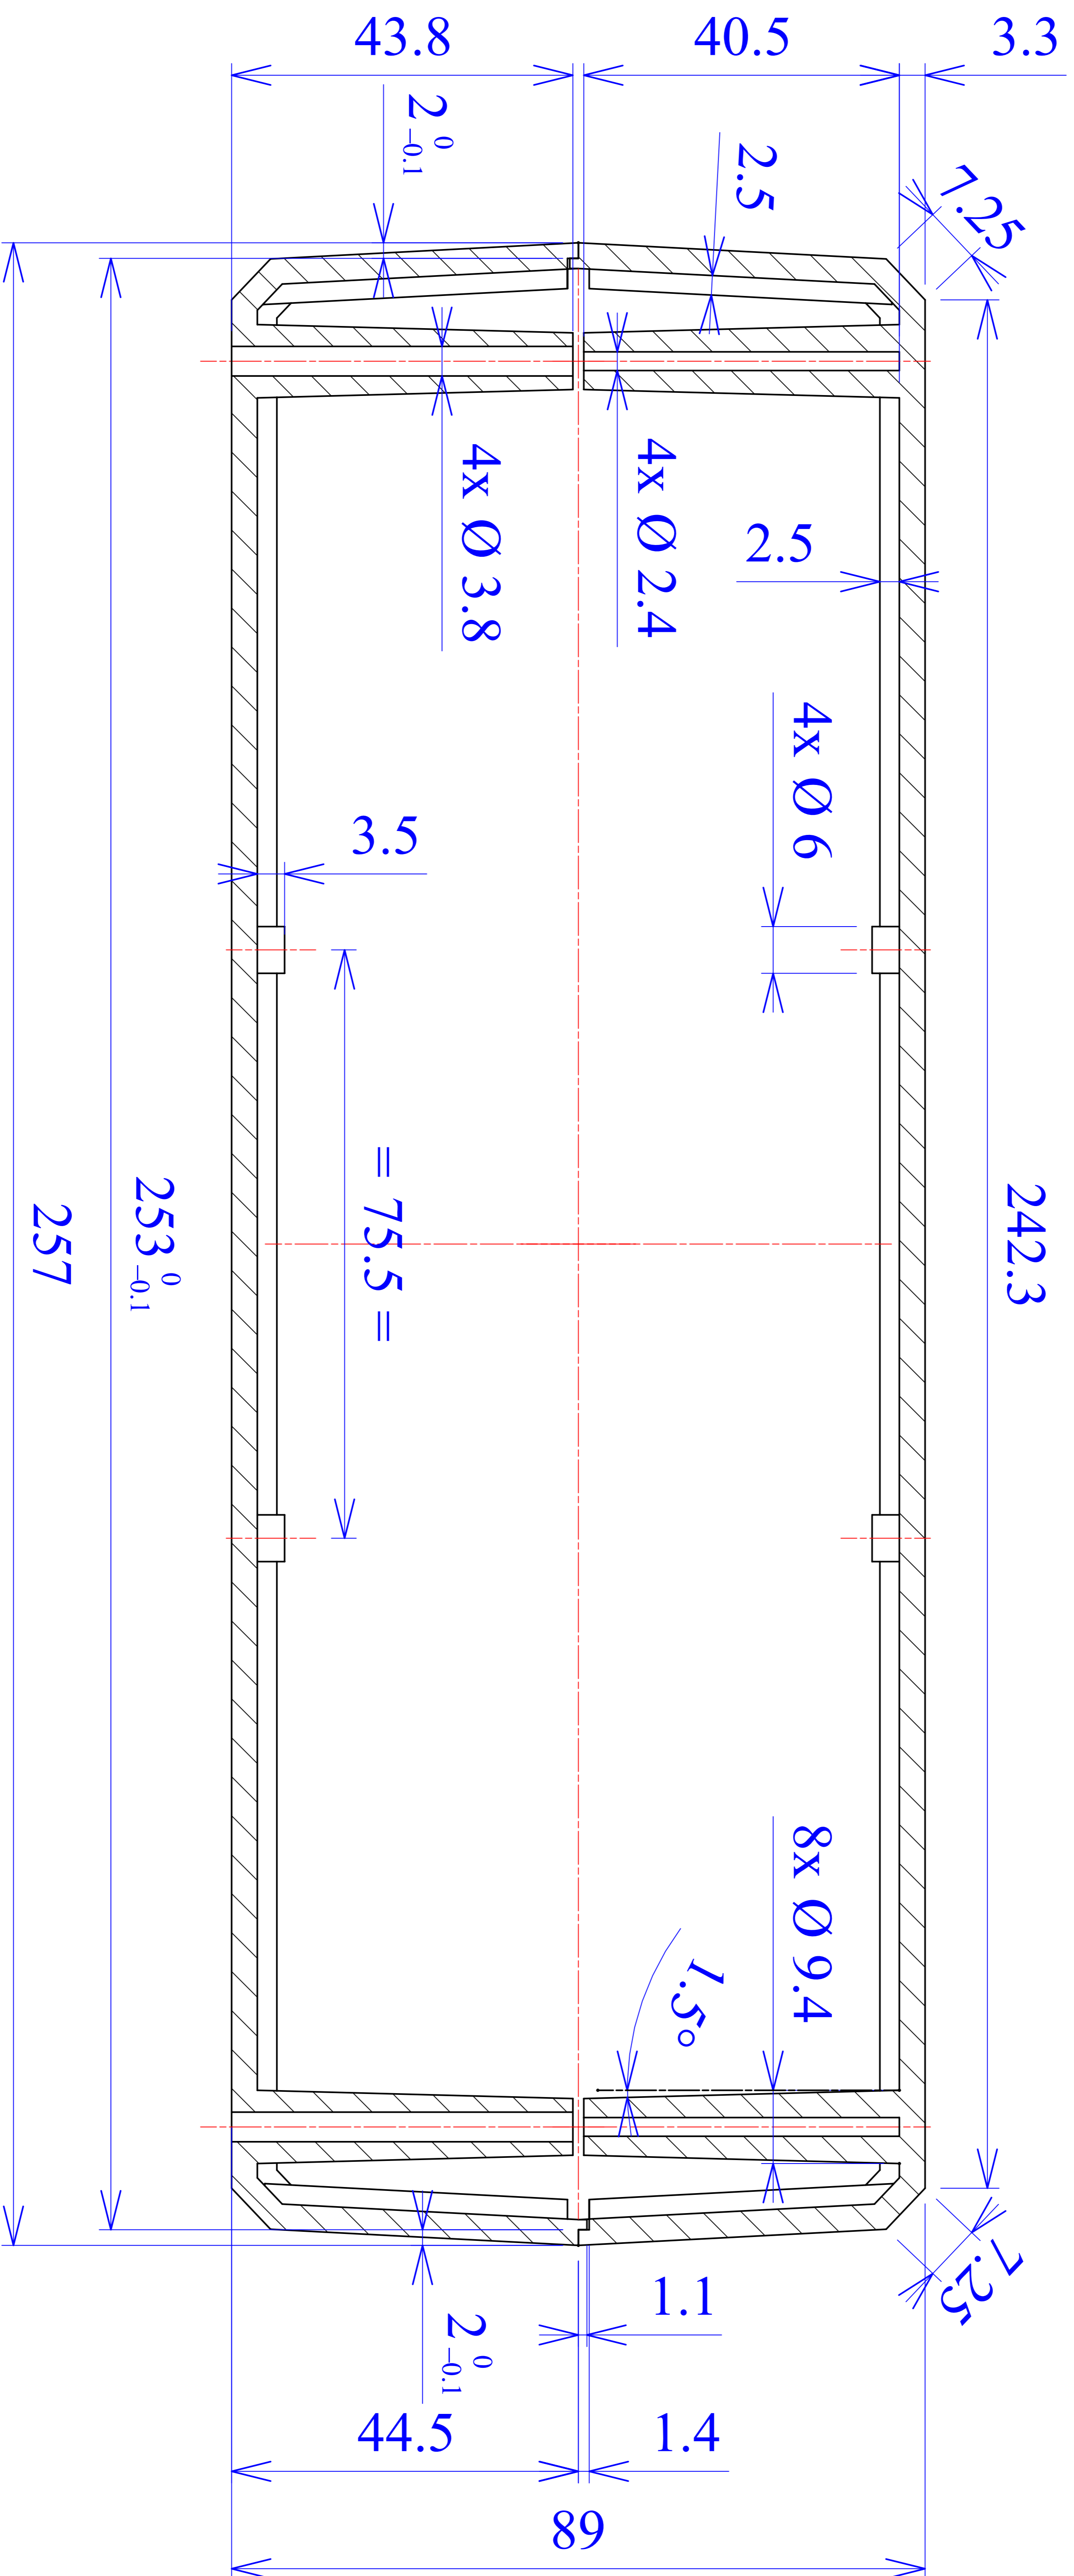

Model produktu

Z-15

Format: A4

Materiał: Polystyrene (PS)

Skala: 1:2

Tolerancja: +/- 0.1

KRADEX

ul. Naddnieprzańska 32
04-205 Warszawa
Tel: +48 022 613-08-88, Fax: 812-10-68
www.kradex.com.pl

A - A

242.3

257

253⁰_{-0.1}

43.8

40.5

3.3

2°_{-0.1}

2.5

1.25

4x Ø 3.8

4x Ø 2.4

2.5

4x Ø 6

3.5

= 75.5 =

8x Ø 9.4

1.5°

1.25

1.1

1.4

2°_{-0.1}

44.5

89