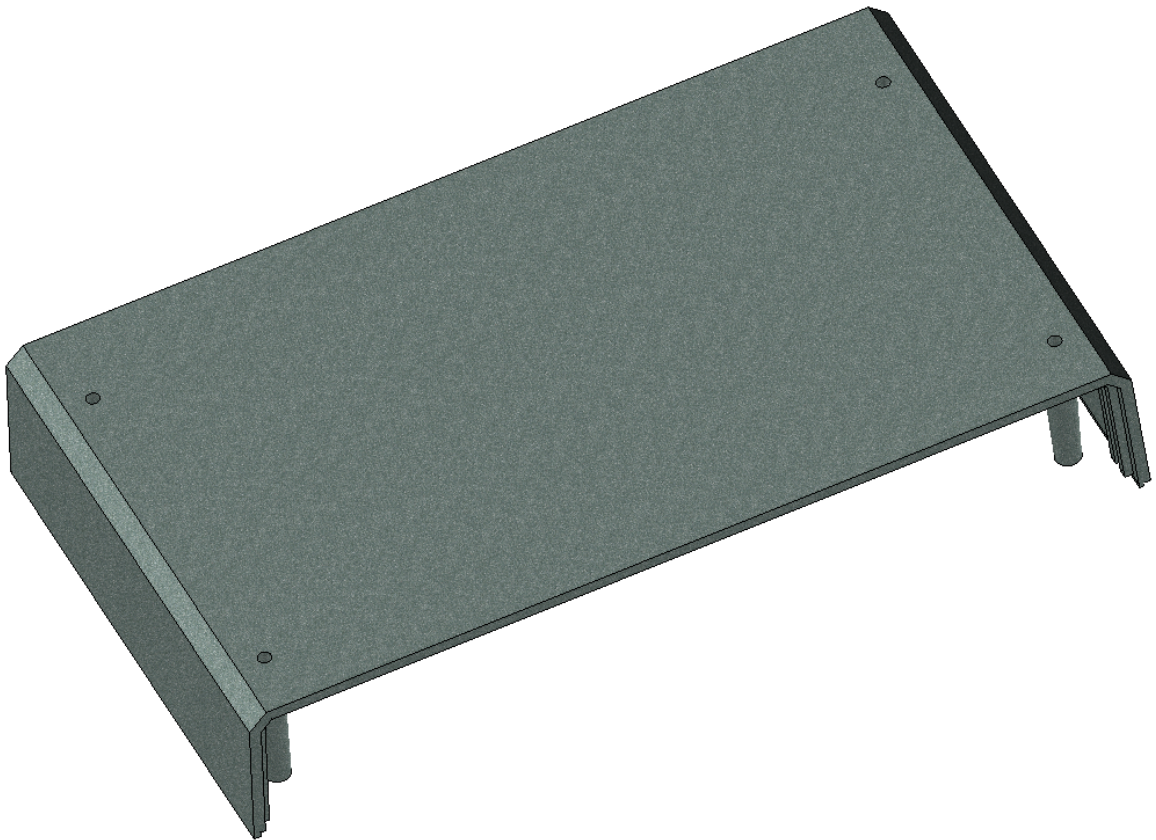

Model produktu

Z-15

Format: A4

Materiał: Polystyrene (PS)

Skala: 1:2

Tolerancja: +/- 0.1

KRADEX

ul. Naddnieprzańska 32
04-205 Warszawa
Tel: +48 022 613-08-88, Fax: 812-10-68
www.kradex.com.pl

2.5

1.25

4x Ø 3.8

4x Ø 2.4

2.5

4x Ø 6

3.5

= 75.5 =

8x Ø 9.4

1.5°

1.25

1.1

1.4

2°_{-0.1}

44.5

89