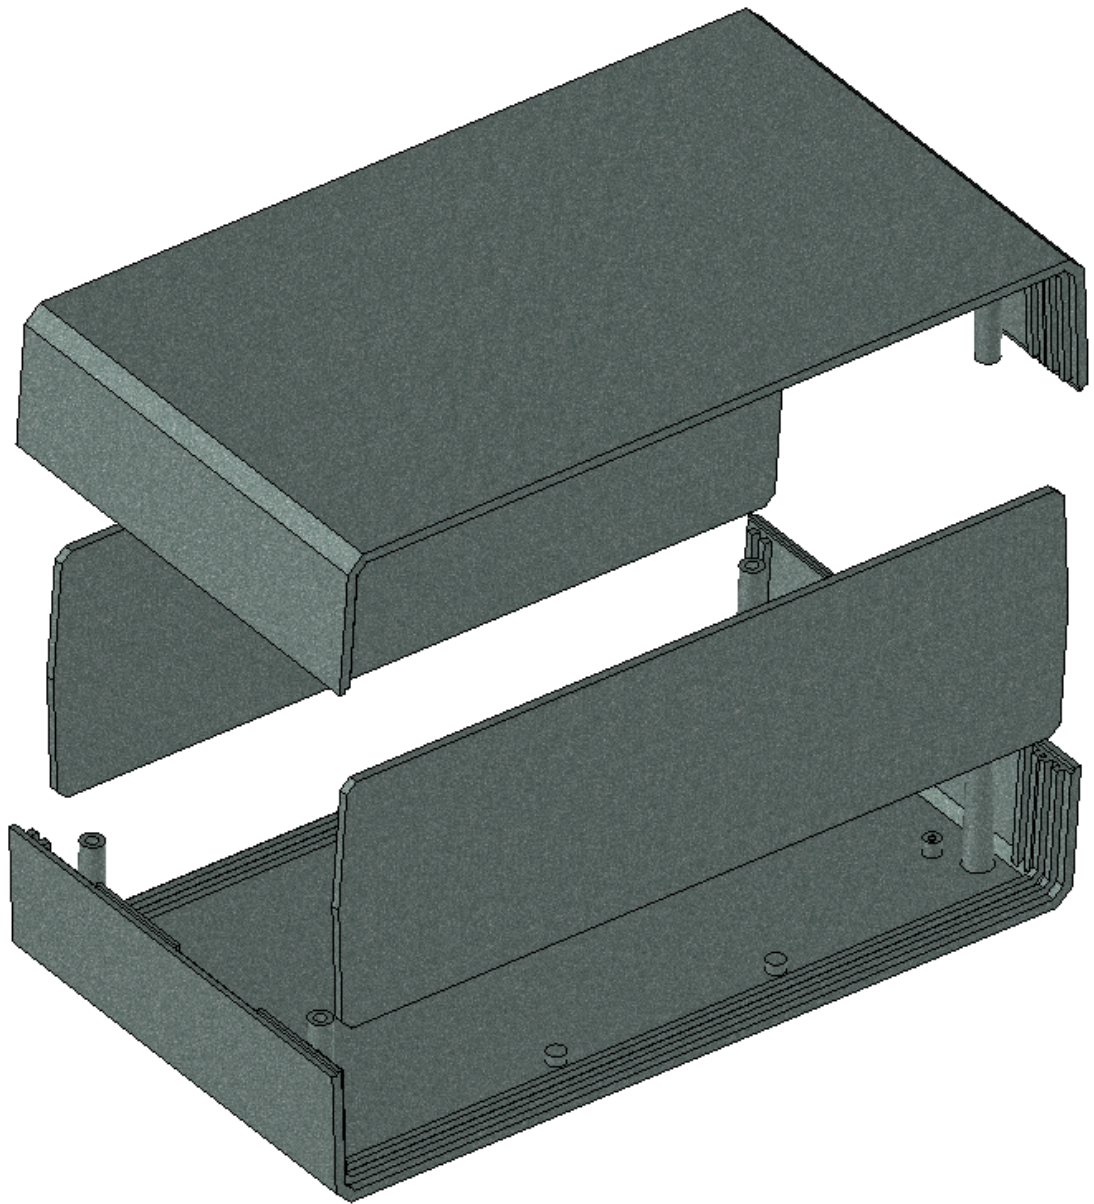

Model produktu

Z-15

Format: A4

Materiał: Polystyrene (PS)

Skala: 1:2

Tolerancja: +/- 0.1

KRADEX

ul. Naddnieprzańska 32
04-205 Warszawa
Tel: +48 022 613-08-88, Fax: 812-10-68
www.kradex.com.pl

2.5

1.25

4x Ø 3.8

4x Ø 2.4

2.5

4x Ø 6

3.5

= 75.5 =

8x Ø 9.4

1.5°

1.25

1.1

1.4

2°_{-0.1}

44.5

89