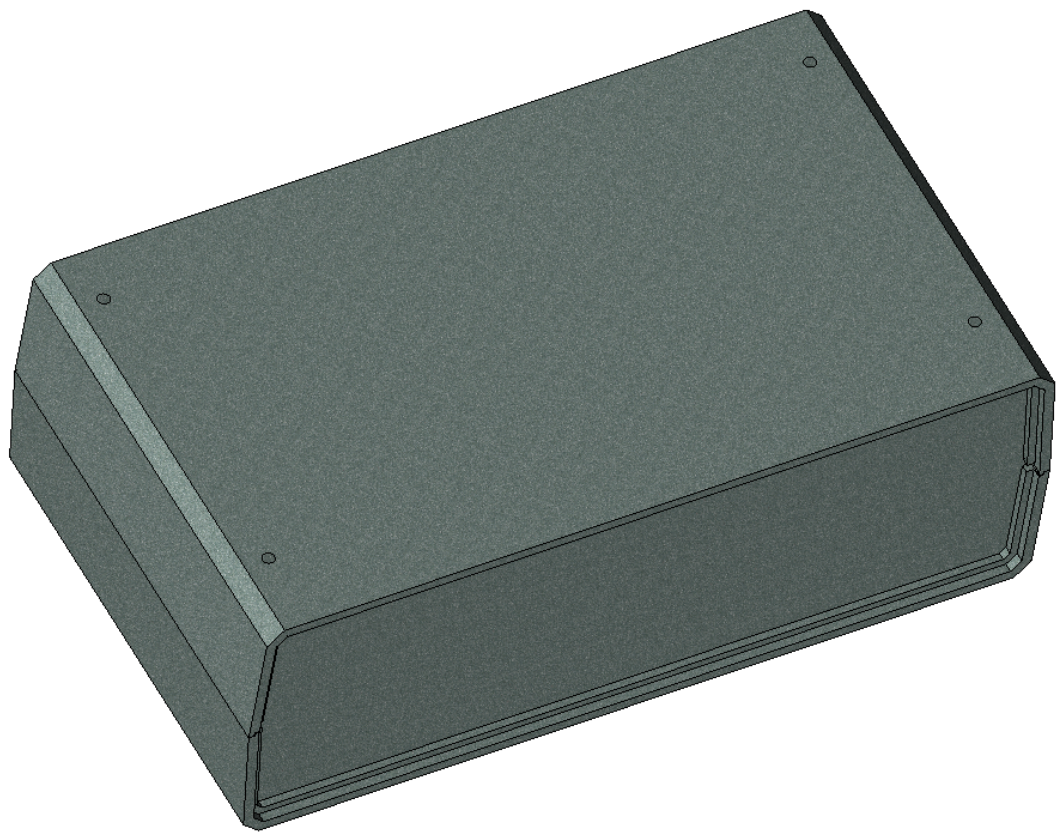

Model produktu

Z-15

Format: A4

Materiał: Polystyrene (PS)

Skala: 1:2

Tolerancja: +/- 0.1

KRADEX

ul. Naddnieprzańska 32
04-205 Warszawa
Tel: +48 022 613-08-88, Fax: 812-10-68
www.kradex.com.pl

2.5

1.25

4x Ø 3.8

4x Ø 2.4

2.5

4x Ø 6

3.5

= 75.5 =