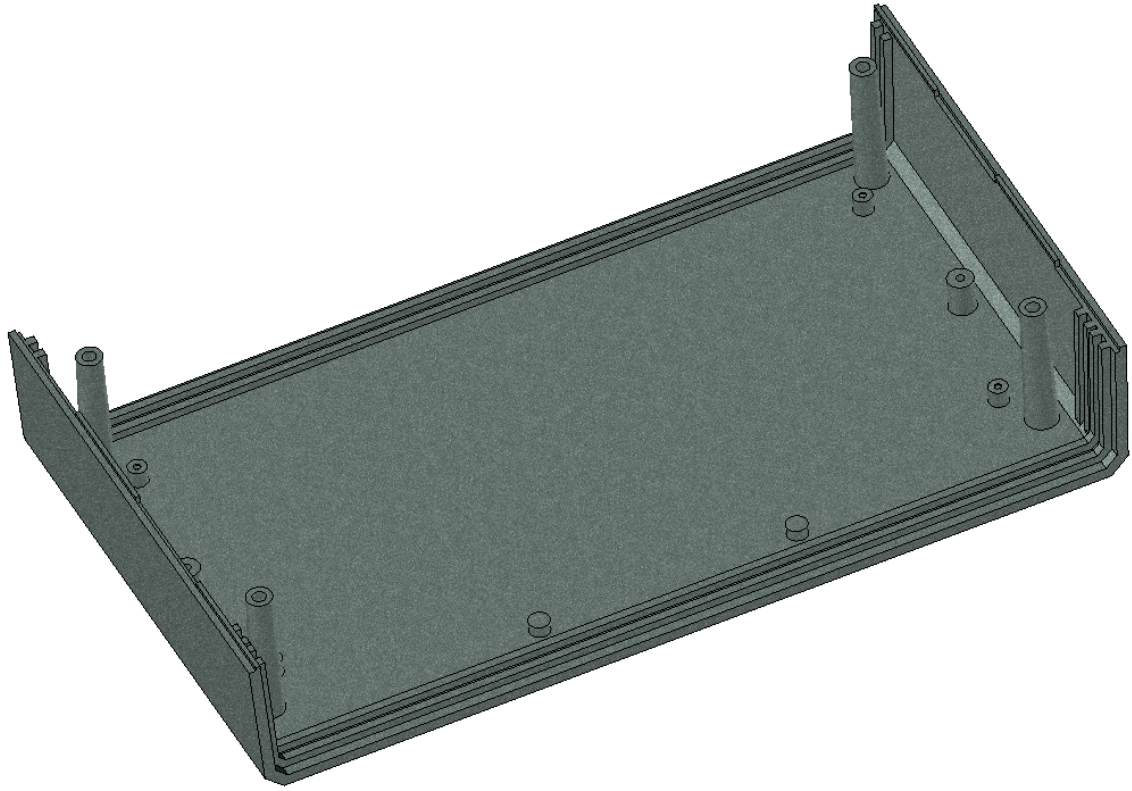

Model produktu

Z-15

Format: A4

Materiał: Polystyrene (PS)

Skala: 1:2

Tolerancja: +/- 0.1

KRADEX

ul. Naddnieprzańska 32
04-205 Warszawa
Tel: +48 022 613-08-88, Fax: 812-10-68
www.kradex.com.pl

2.5

1.25

4x Ø 3.8

4x Ø 2.4

2.5

4x Ø 6

3.5

= 75.5 =

8x Ø 9.4

1.5°

1.25

1.1

1.4

2°_{-0.1}

44.5

89