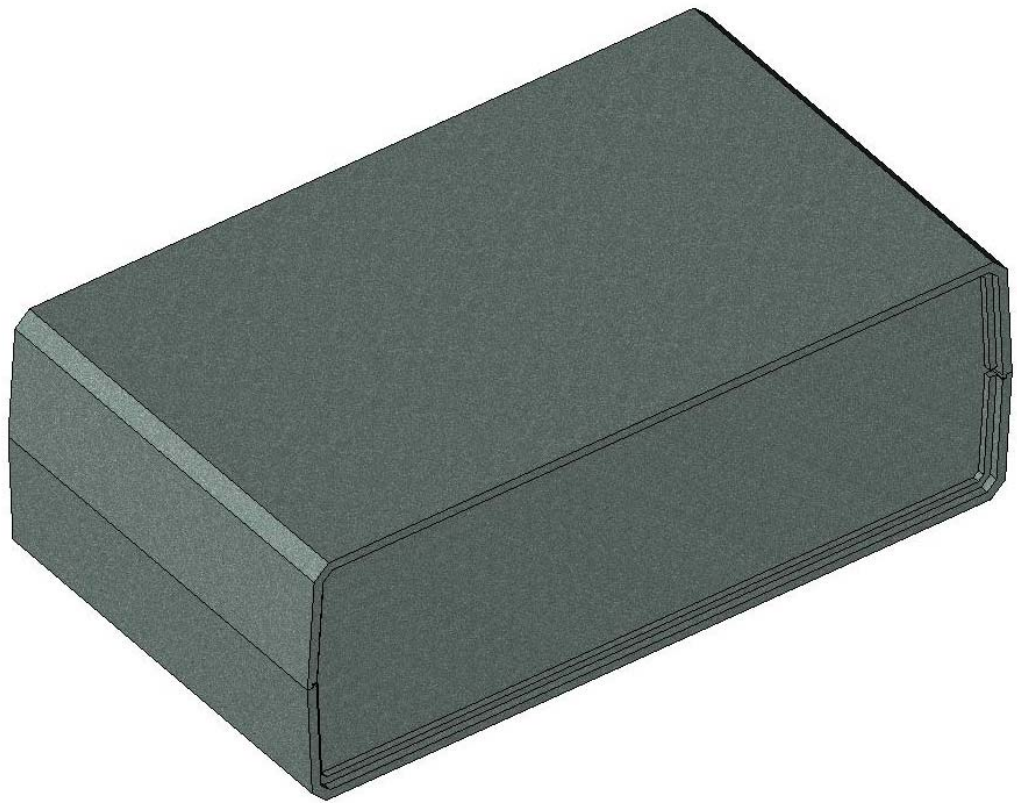

Model produktu

Z-15

Format: A4

Materiał: Polystyrene (PS)

Skala: 1:2

Tolerancja: +/- 0.1

KRADEX

ul. Naddnieprzańska 32
04-205 Warszawa
Tel: +48 022 613-08-88, Fax: 812-10-68
www.kradex.com.pl

2.5

1.25

4x Ø 3.8

4x Ø 2.4

2.5

4x Ø 6

3.5

= 75.5 =