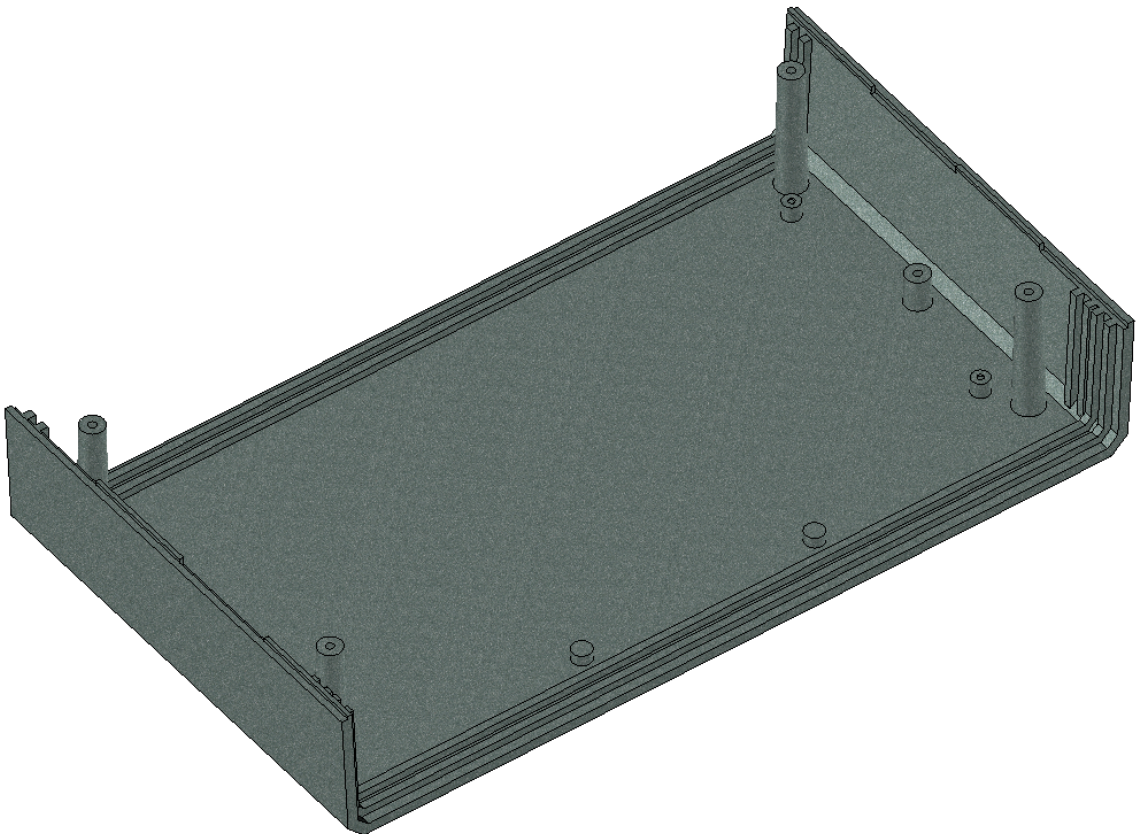

Model produktu

Z-15

Format: A4

Materiał: Polystyrene (PS)

Skala: 1:2

Tolerancja: +/- 0.1

KRADEX

ul. Naddnieprzańska 32
04-205 Warszawa
Tel: +48 022 613-08-88, Fax: 812-10-68
www.kradex.com.pl

2.5

1.25

4x Ø 3.8

4x Ø 2.4

2.5

4x Ø 6

3.5

= 75.5 =

8x Ø 9.4

1.5°

1.25

1.1

1.4

2°_{-0.1}

44.5

89