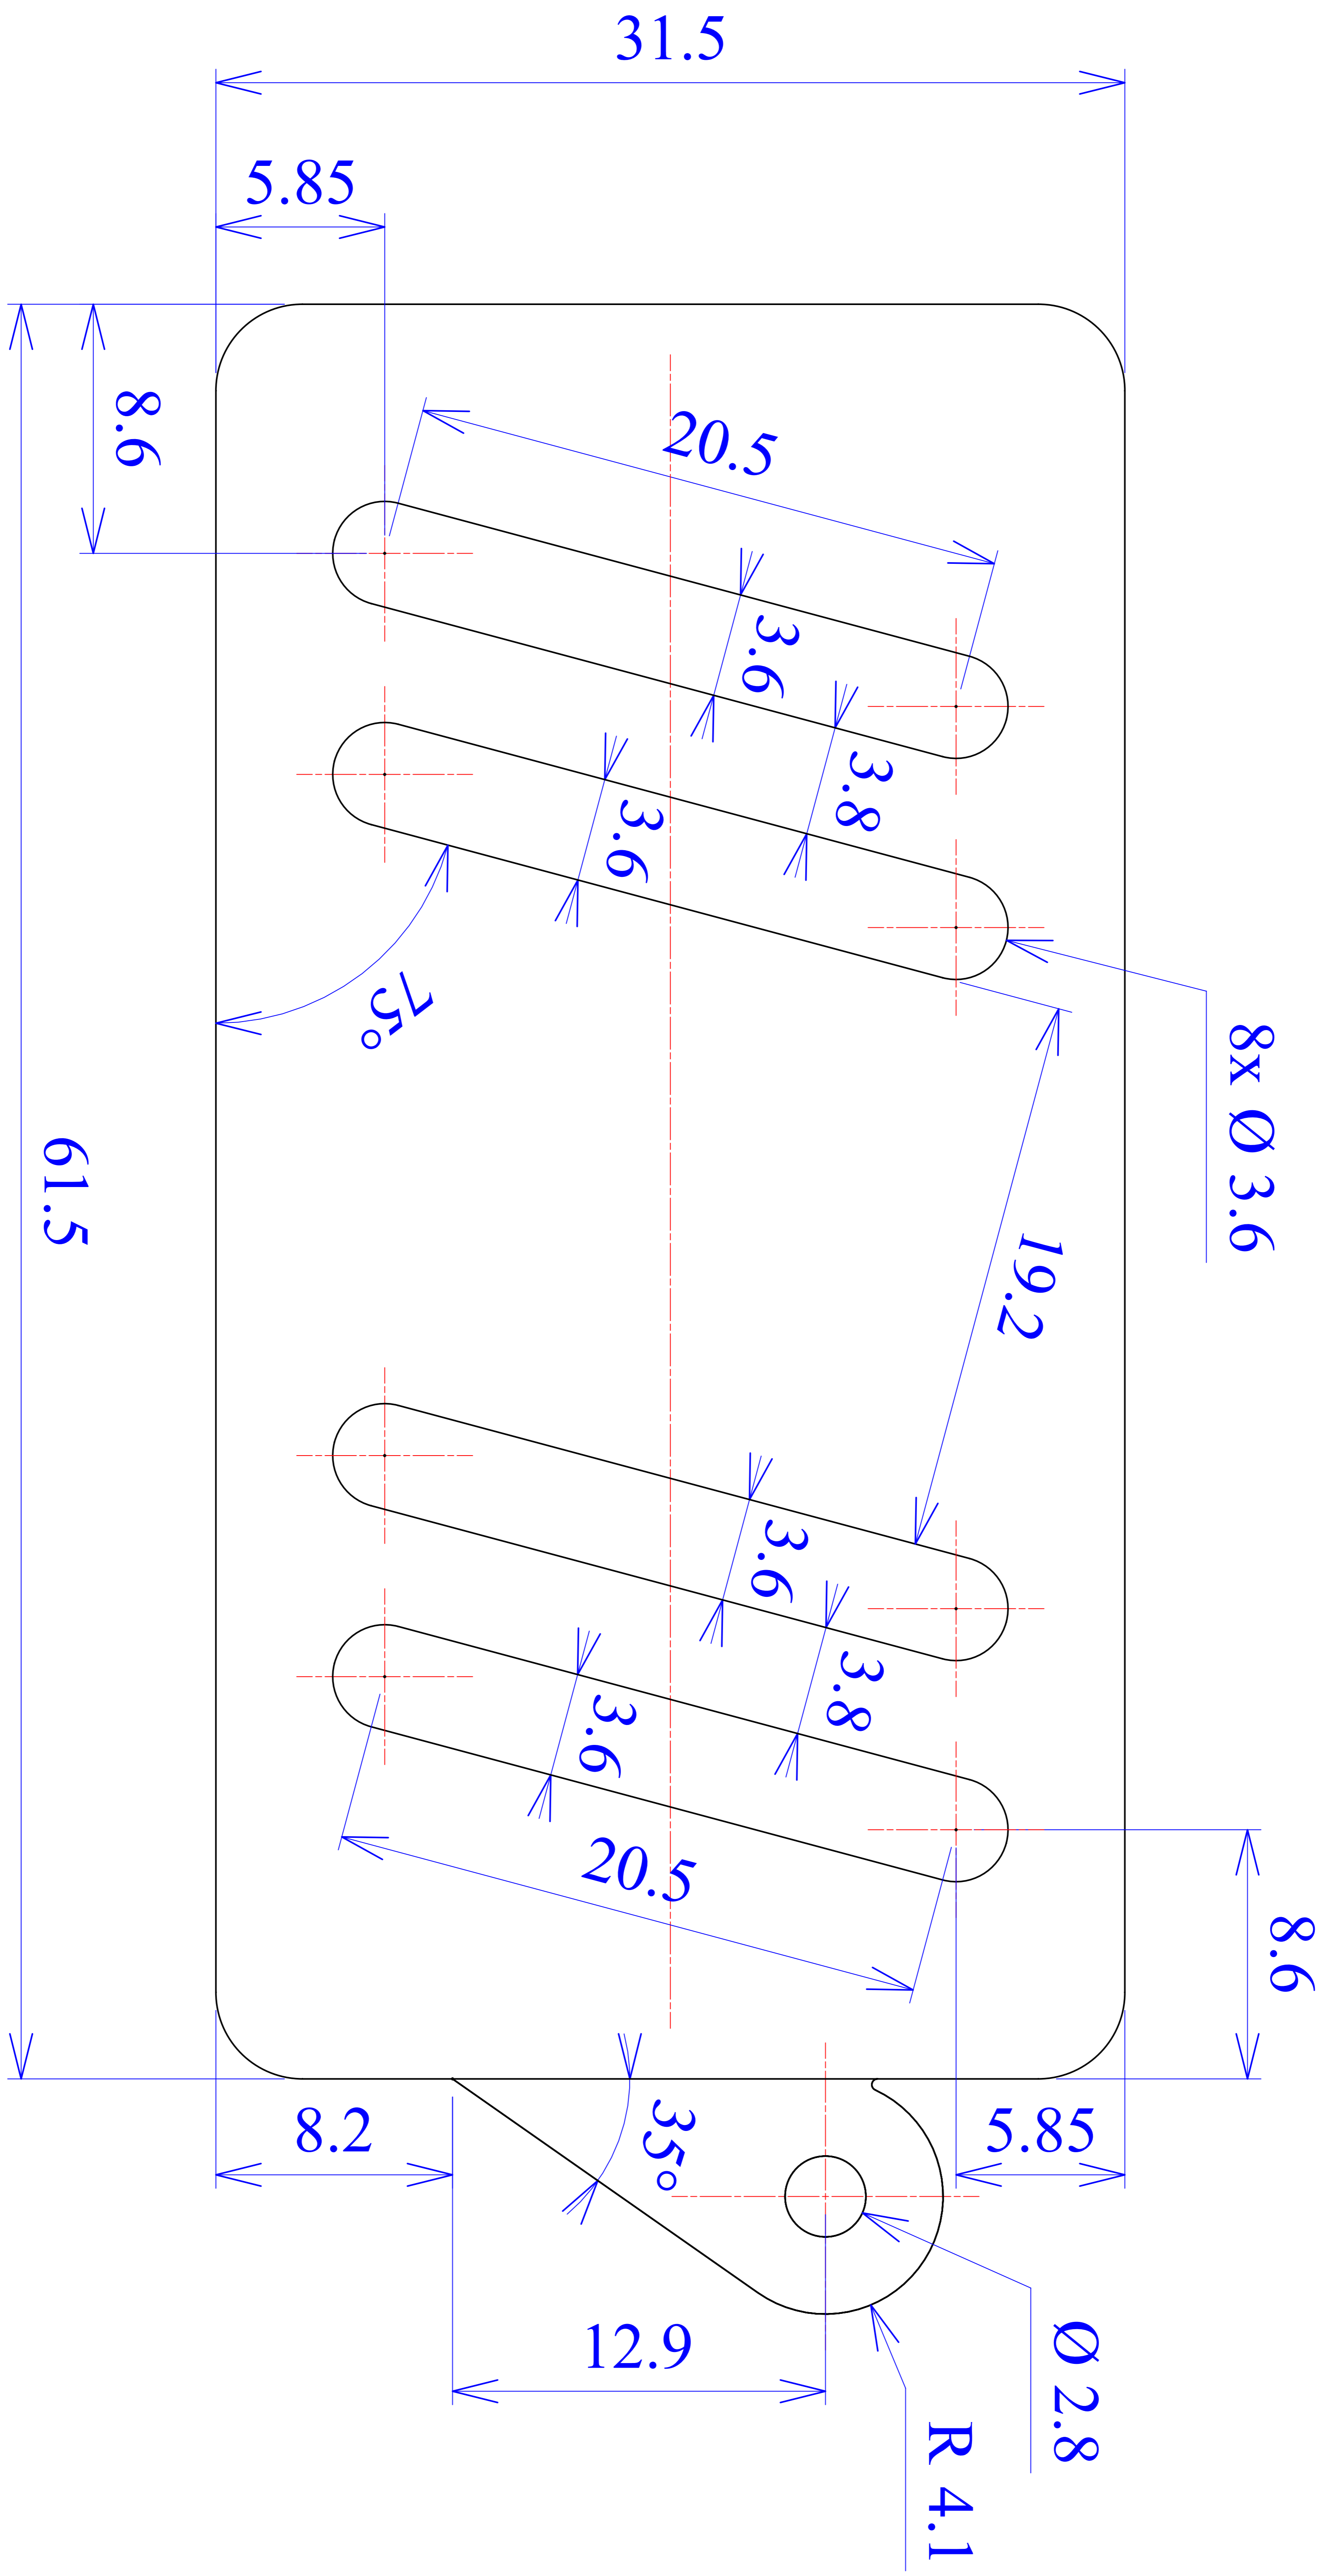

Model produktu	Z-14 A		
Format:	A4	Materiał: Polystyrene (PS)	
Skala:	2:1	Tolerancja: +/- 0.1	

KRADEX
 ul. Naddnieprzańska 32
 04-205 Warszawa
 Tel: +48 022 613-08-88, Fax: 812-10-68
 www.kradex.com.pl

B - B