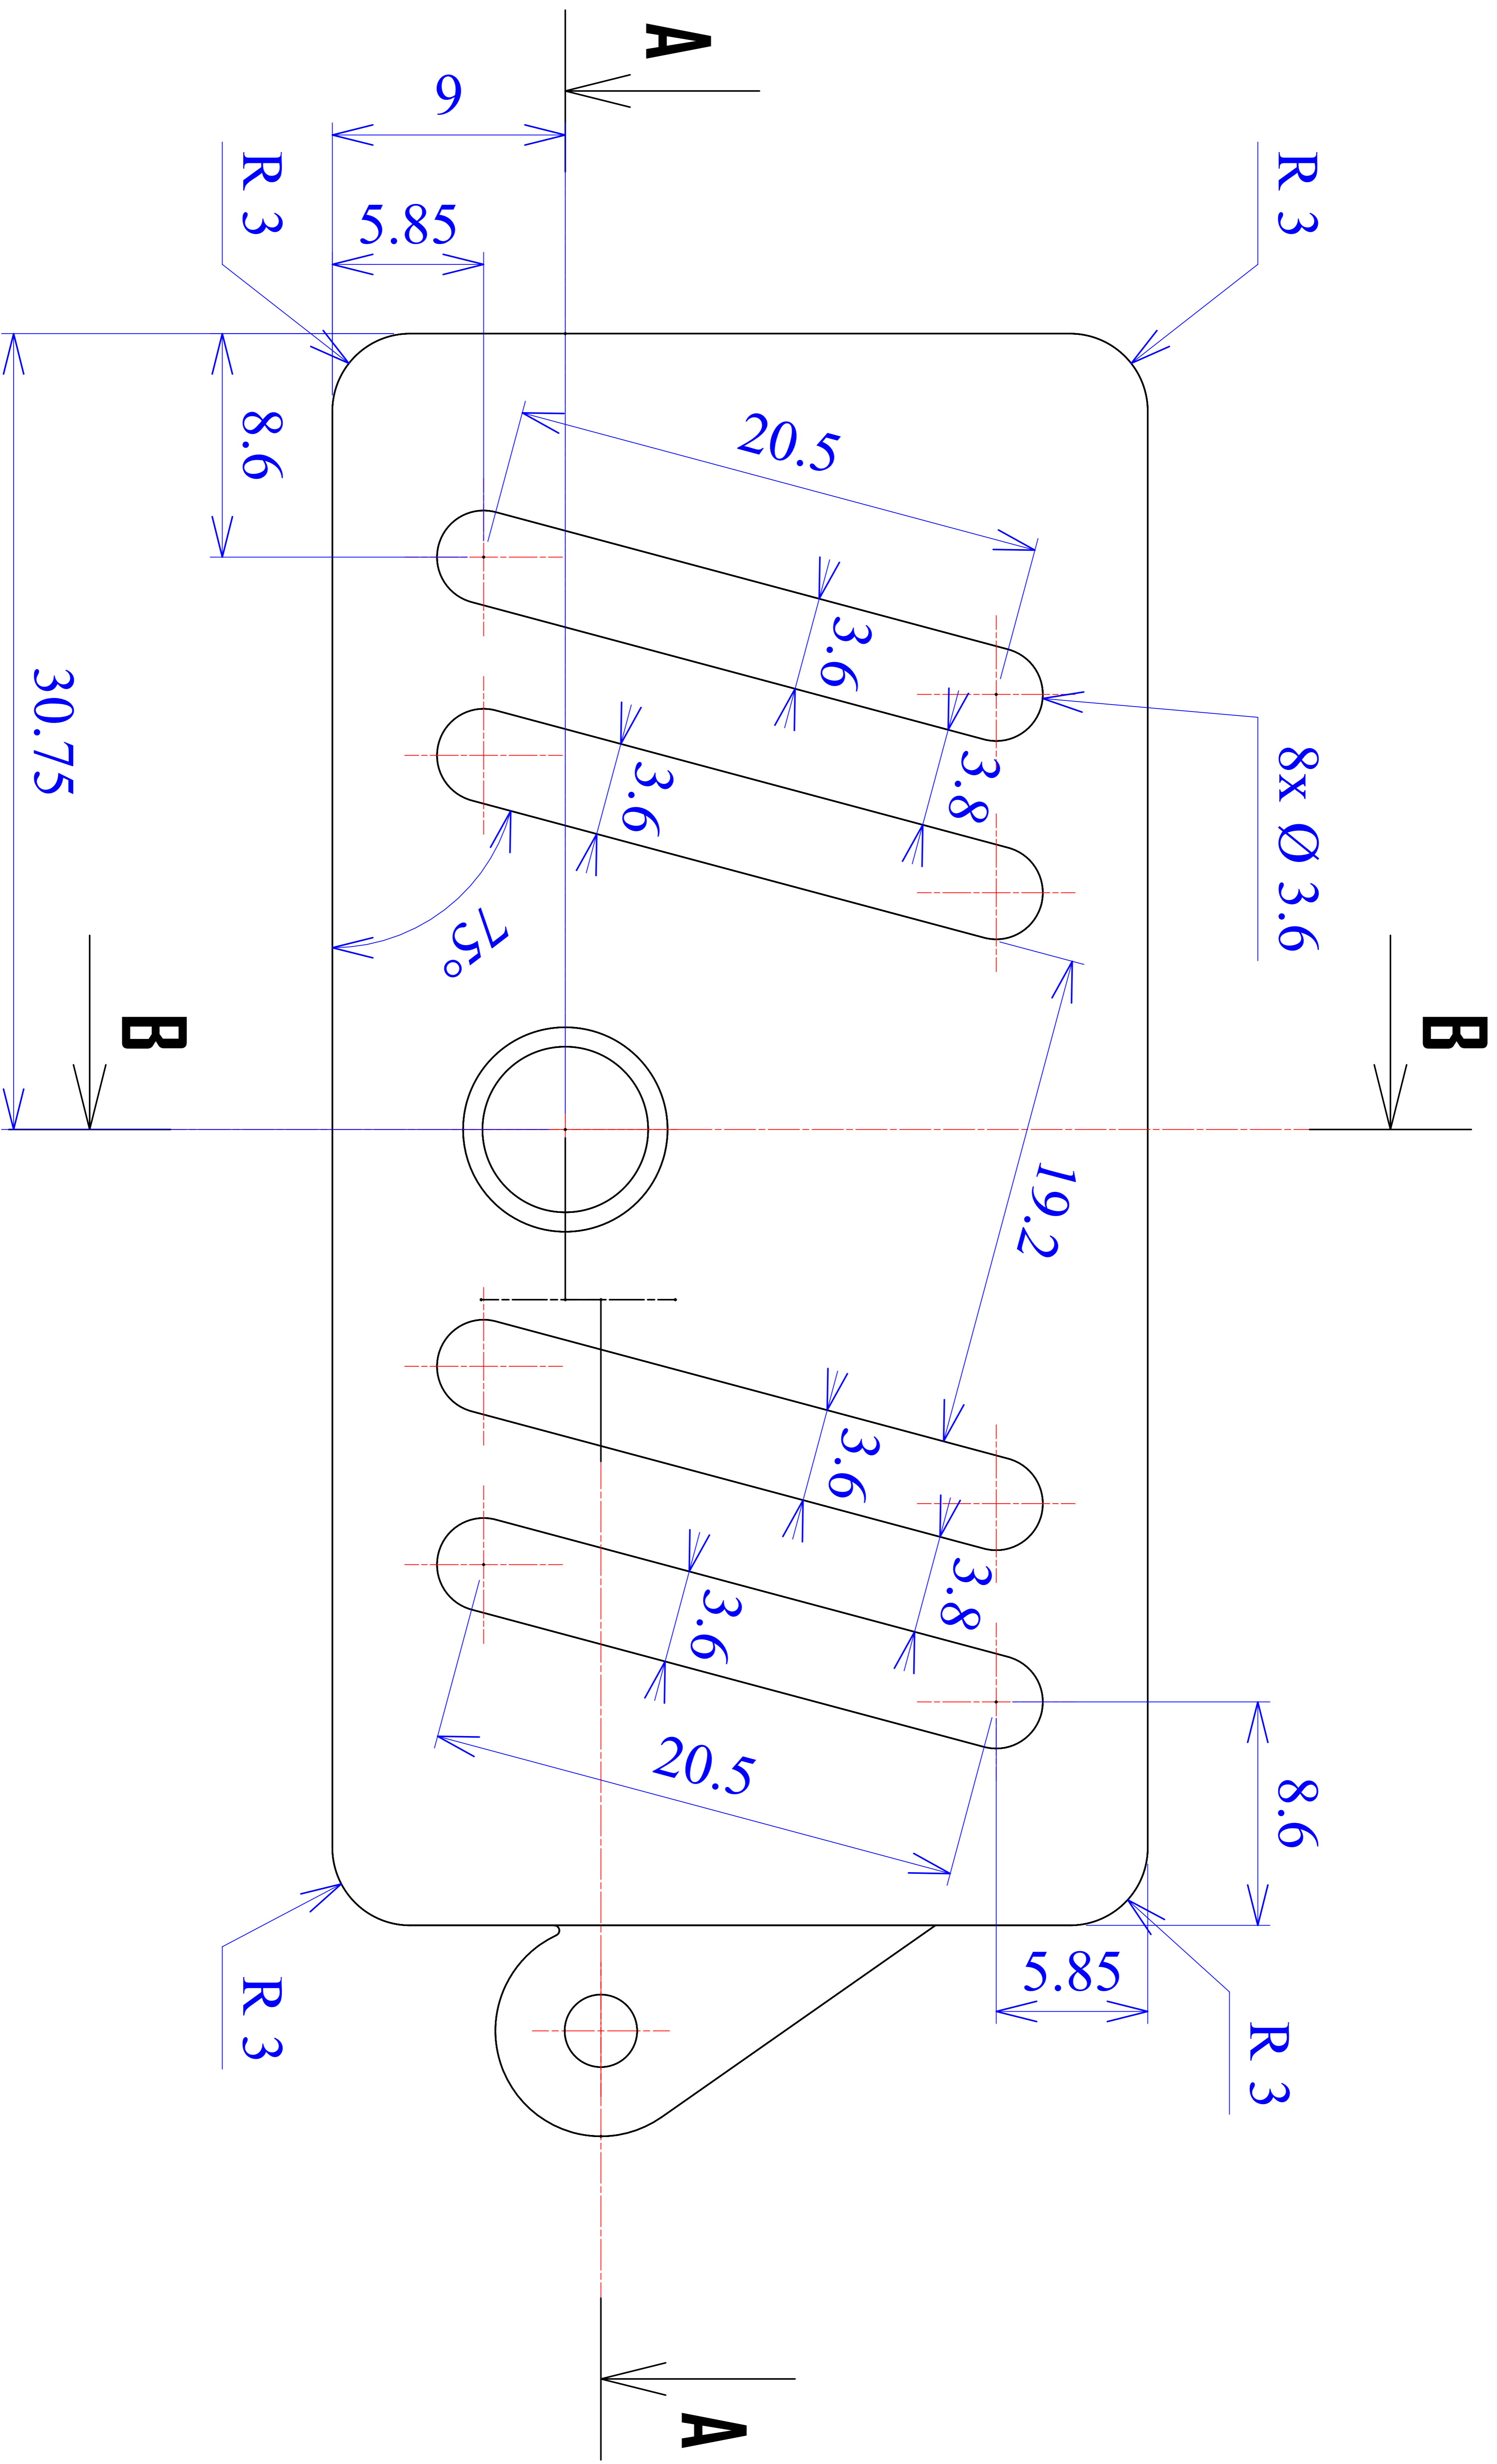

Model produktu	Z-14 A		
Format:	A4	Materiał: Polystyrene (PS)	
Skala:	2:1	Tolerancja: +/- 0.1	

KRADEX
 ul. Naddnieprzańska 32
 04-205 Warszawa
 Tel: +48 022 613-08-88, Fax: 812-10-68
 www.kradex.com.pl

B - B