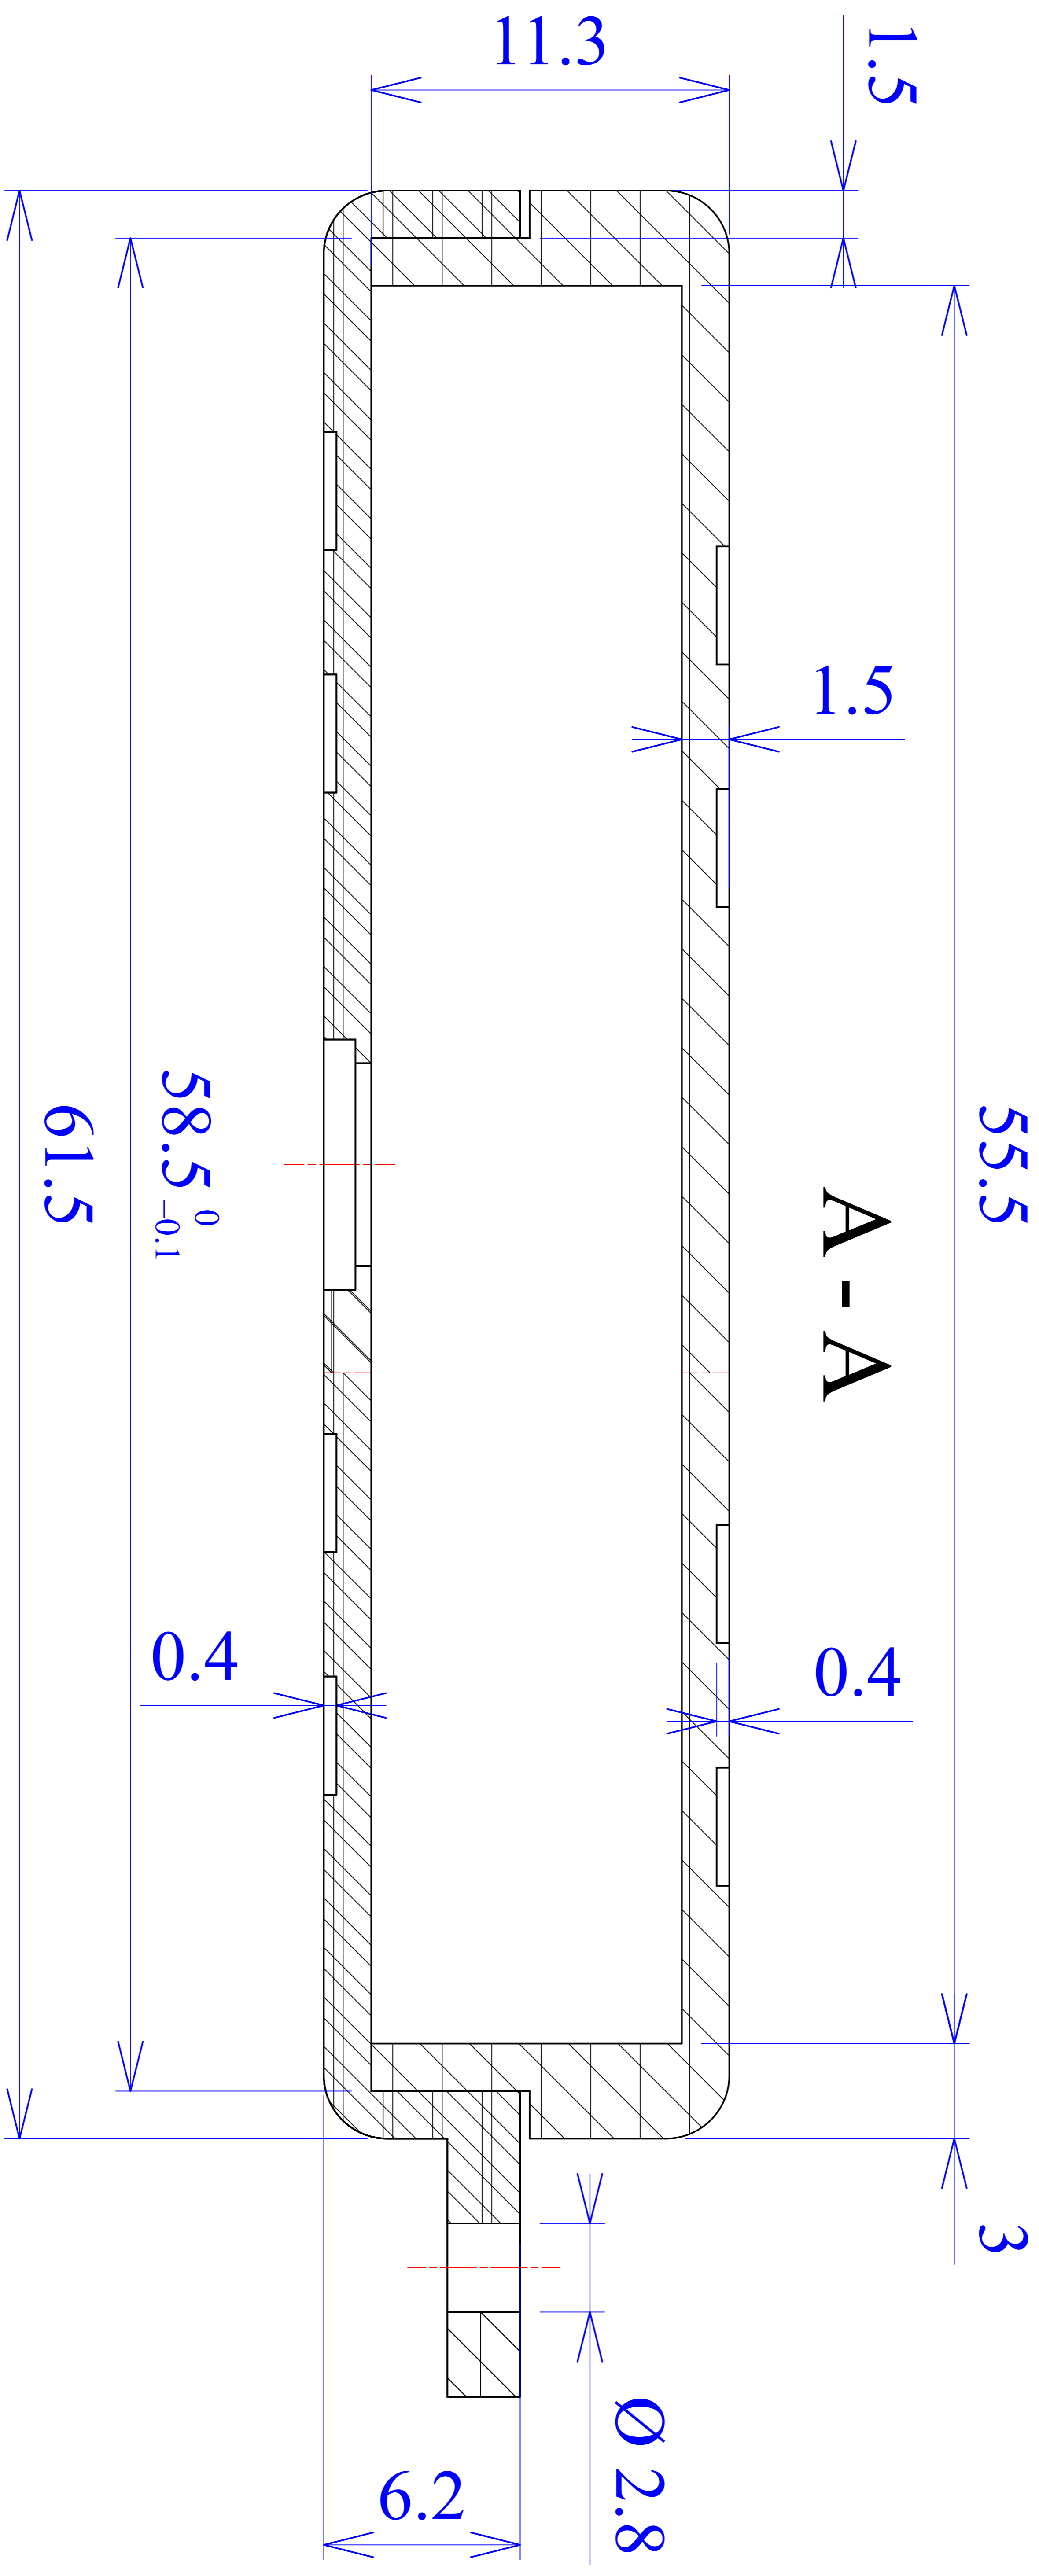

Model produktu	Z-14 A		
Format:	A4	Materiał: Polystyrene (PS)	
Skala:	2:1	Tolerancja: +/- 0.1	

KRADEX
 ul. Naddnieprzańska 32
 04-205 Warszawa
 Tel: +48 022 613-08-88, Fax: 812-10-68
 www.kradex.com.pl

B - B