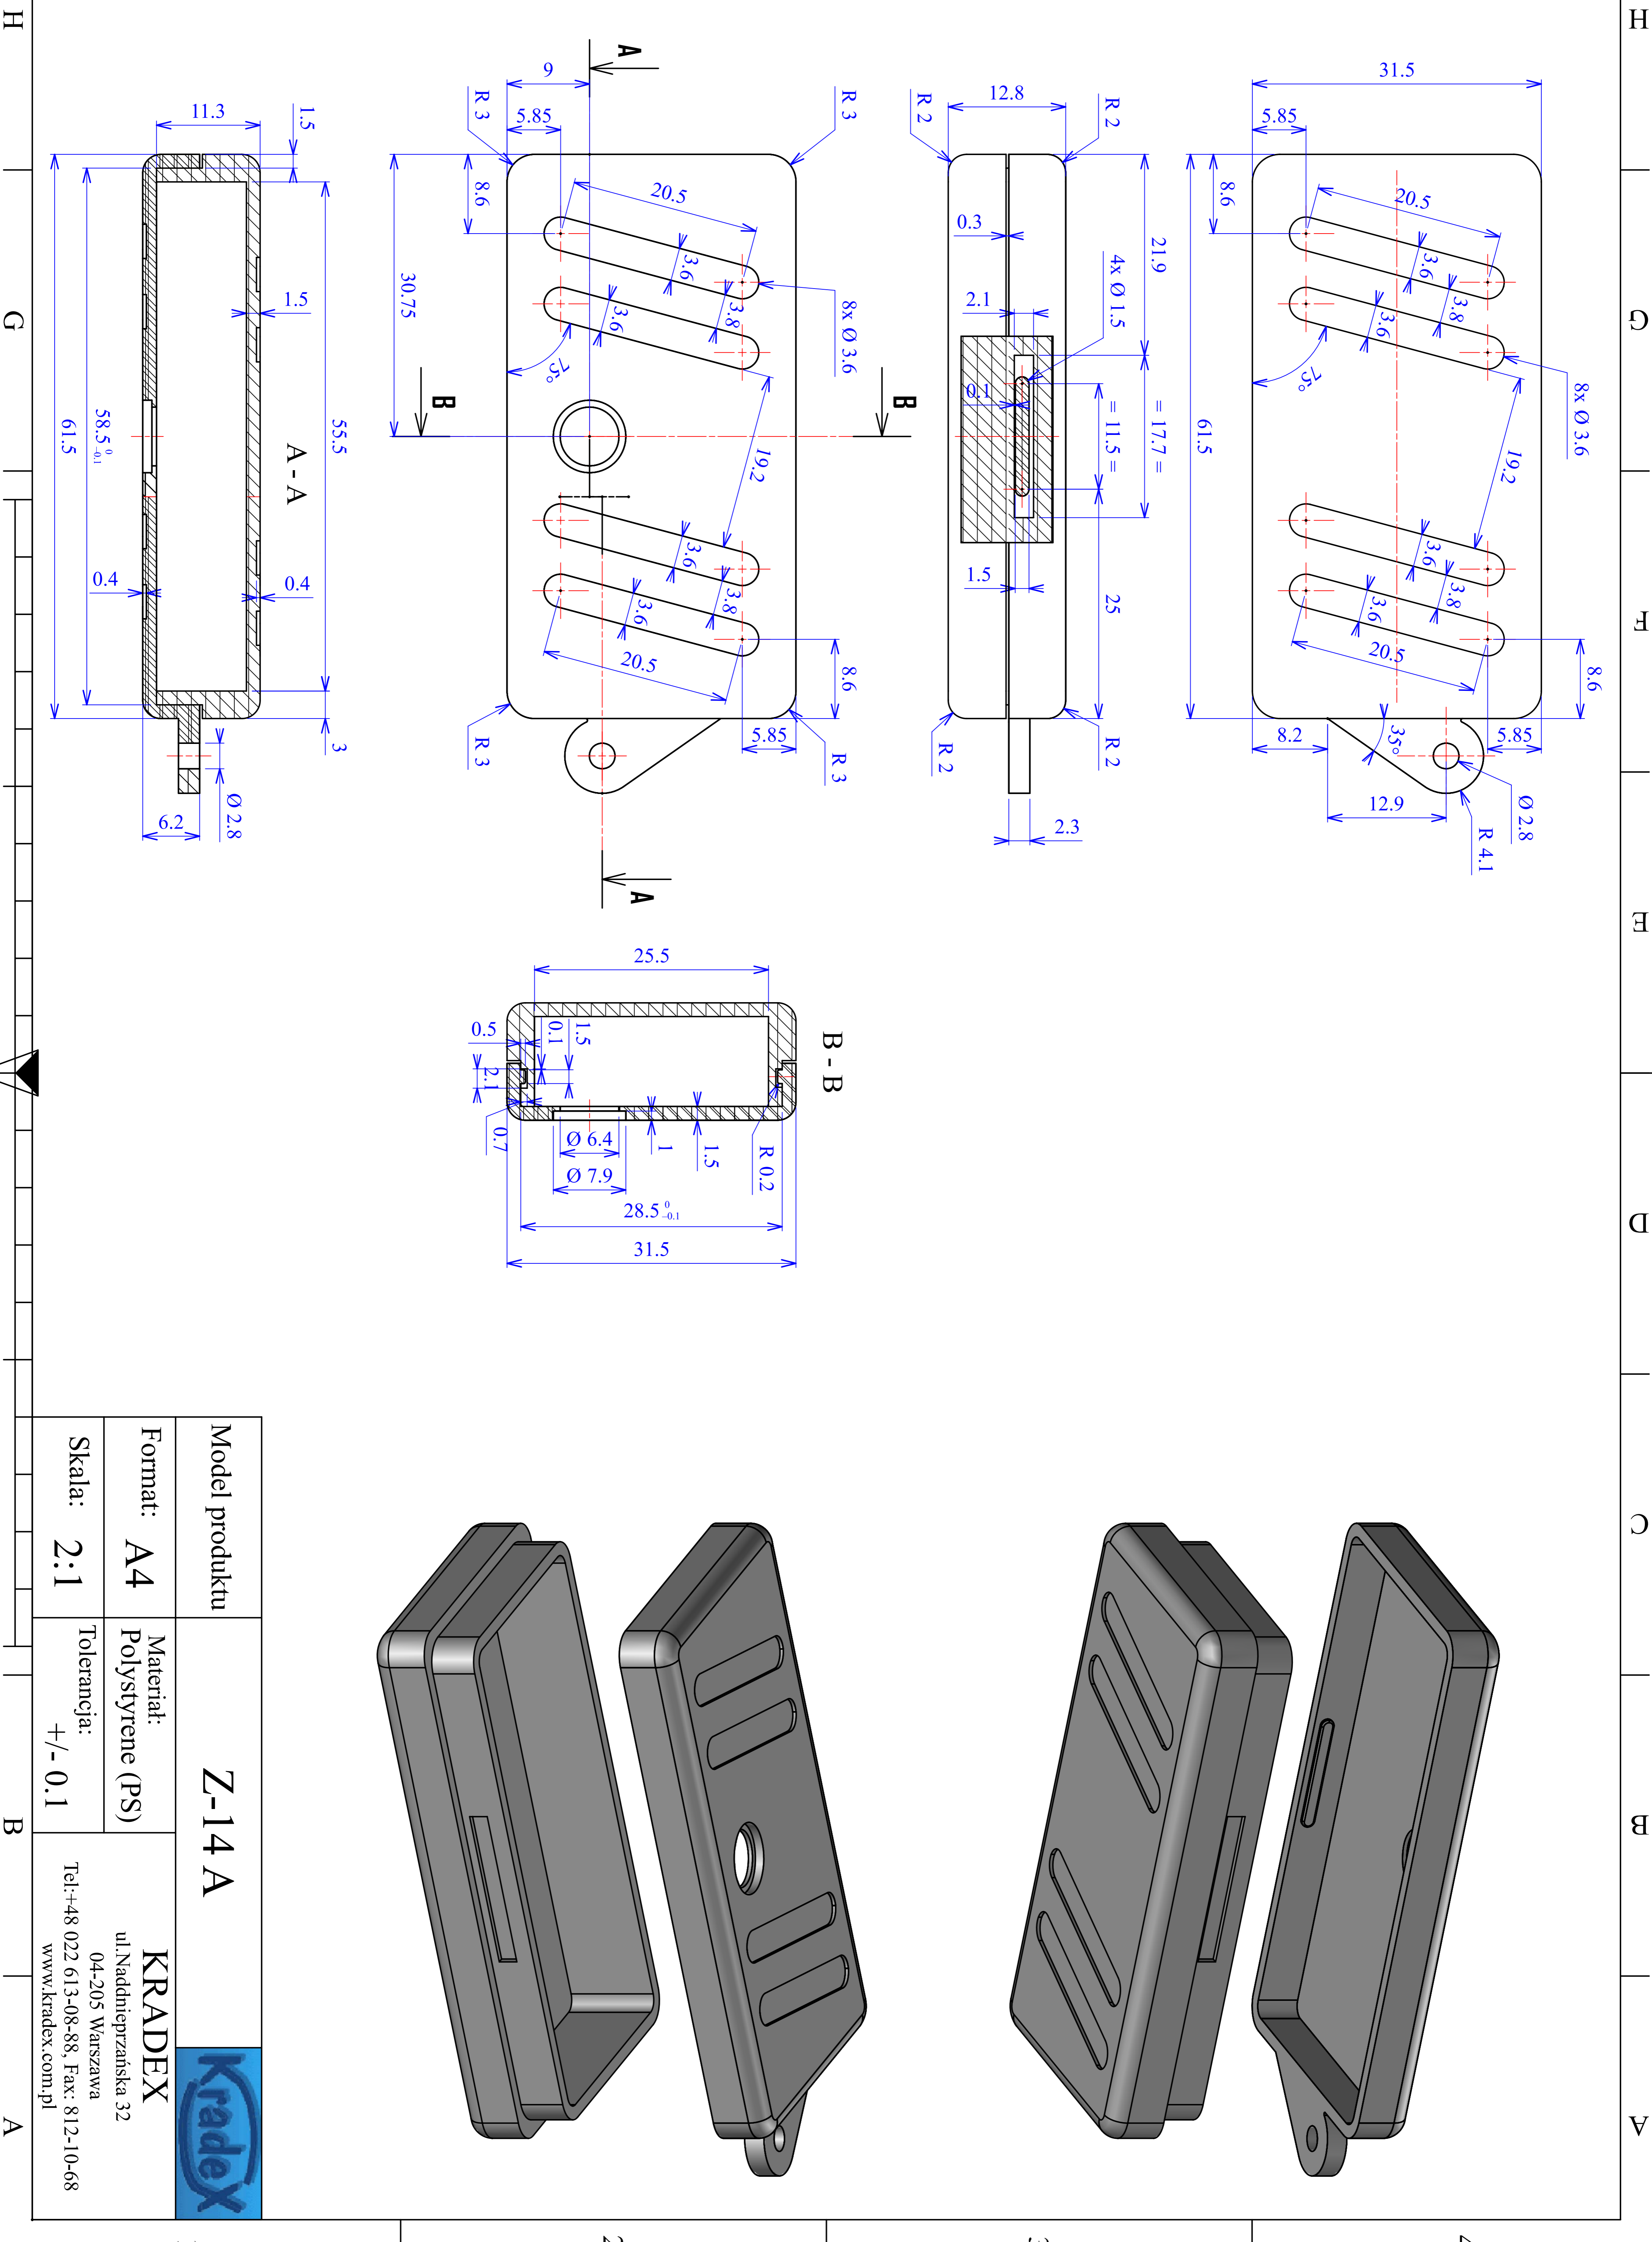

Model produktu	Z-14 A		
Format:	A4	Materiał: Polystyrene (PS)	
Skala:	2:1	Tolerancja: +/- 0.1	

KRADEX
 ul. Naddnieprzańska 32
 04-205 Warszawa
 Tel: +48 022 613-08-88, Fax: 812-10-68
 www.kradex.com.pl

B - B