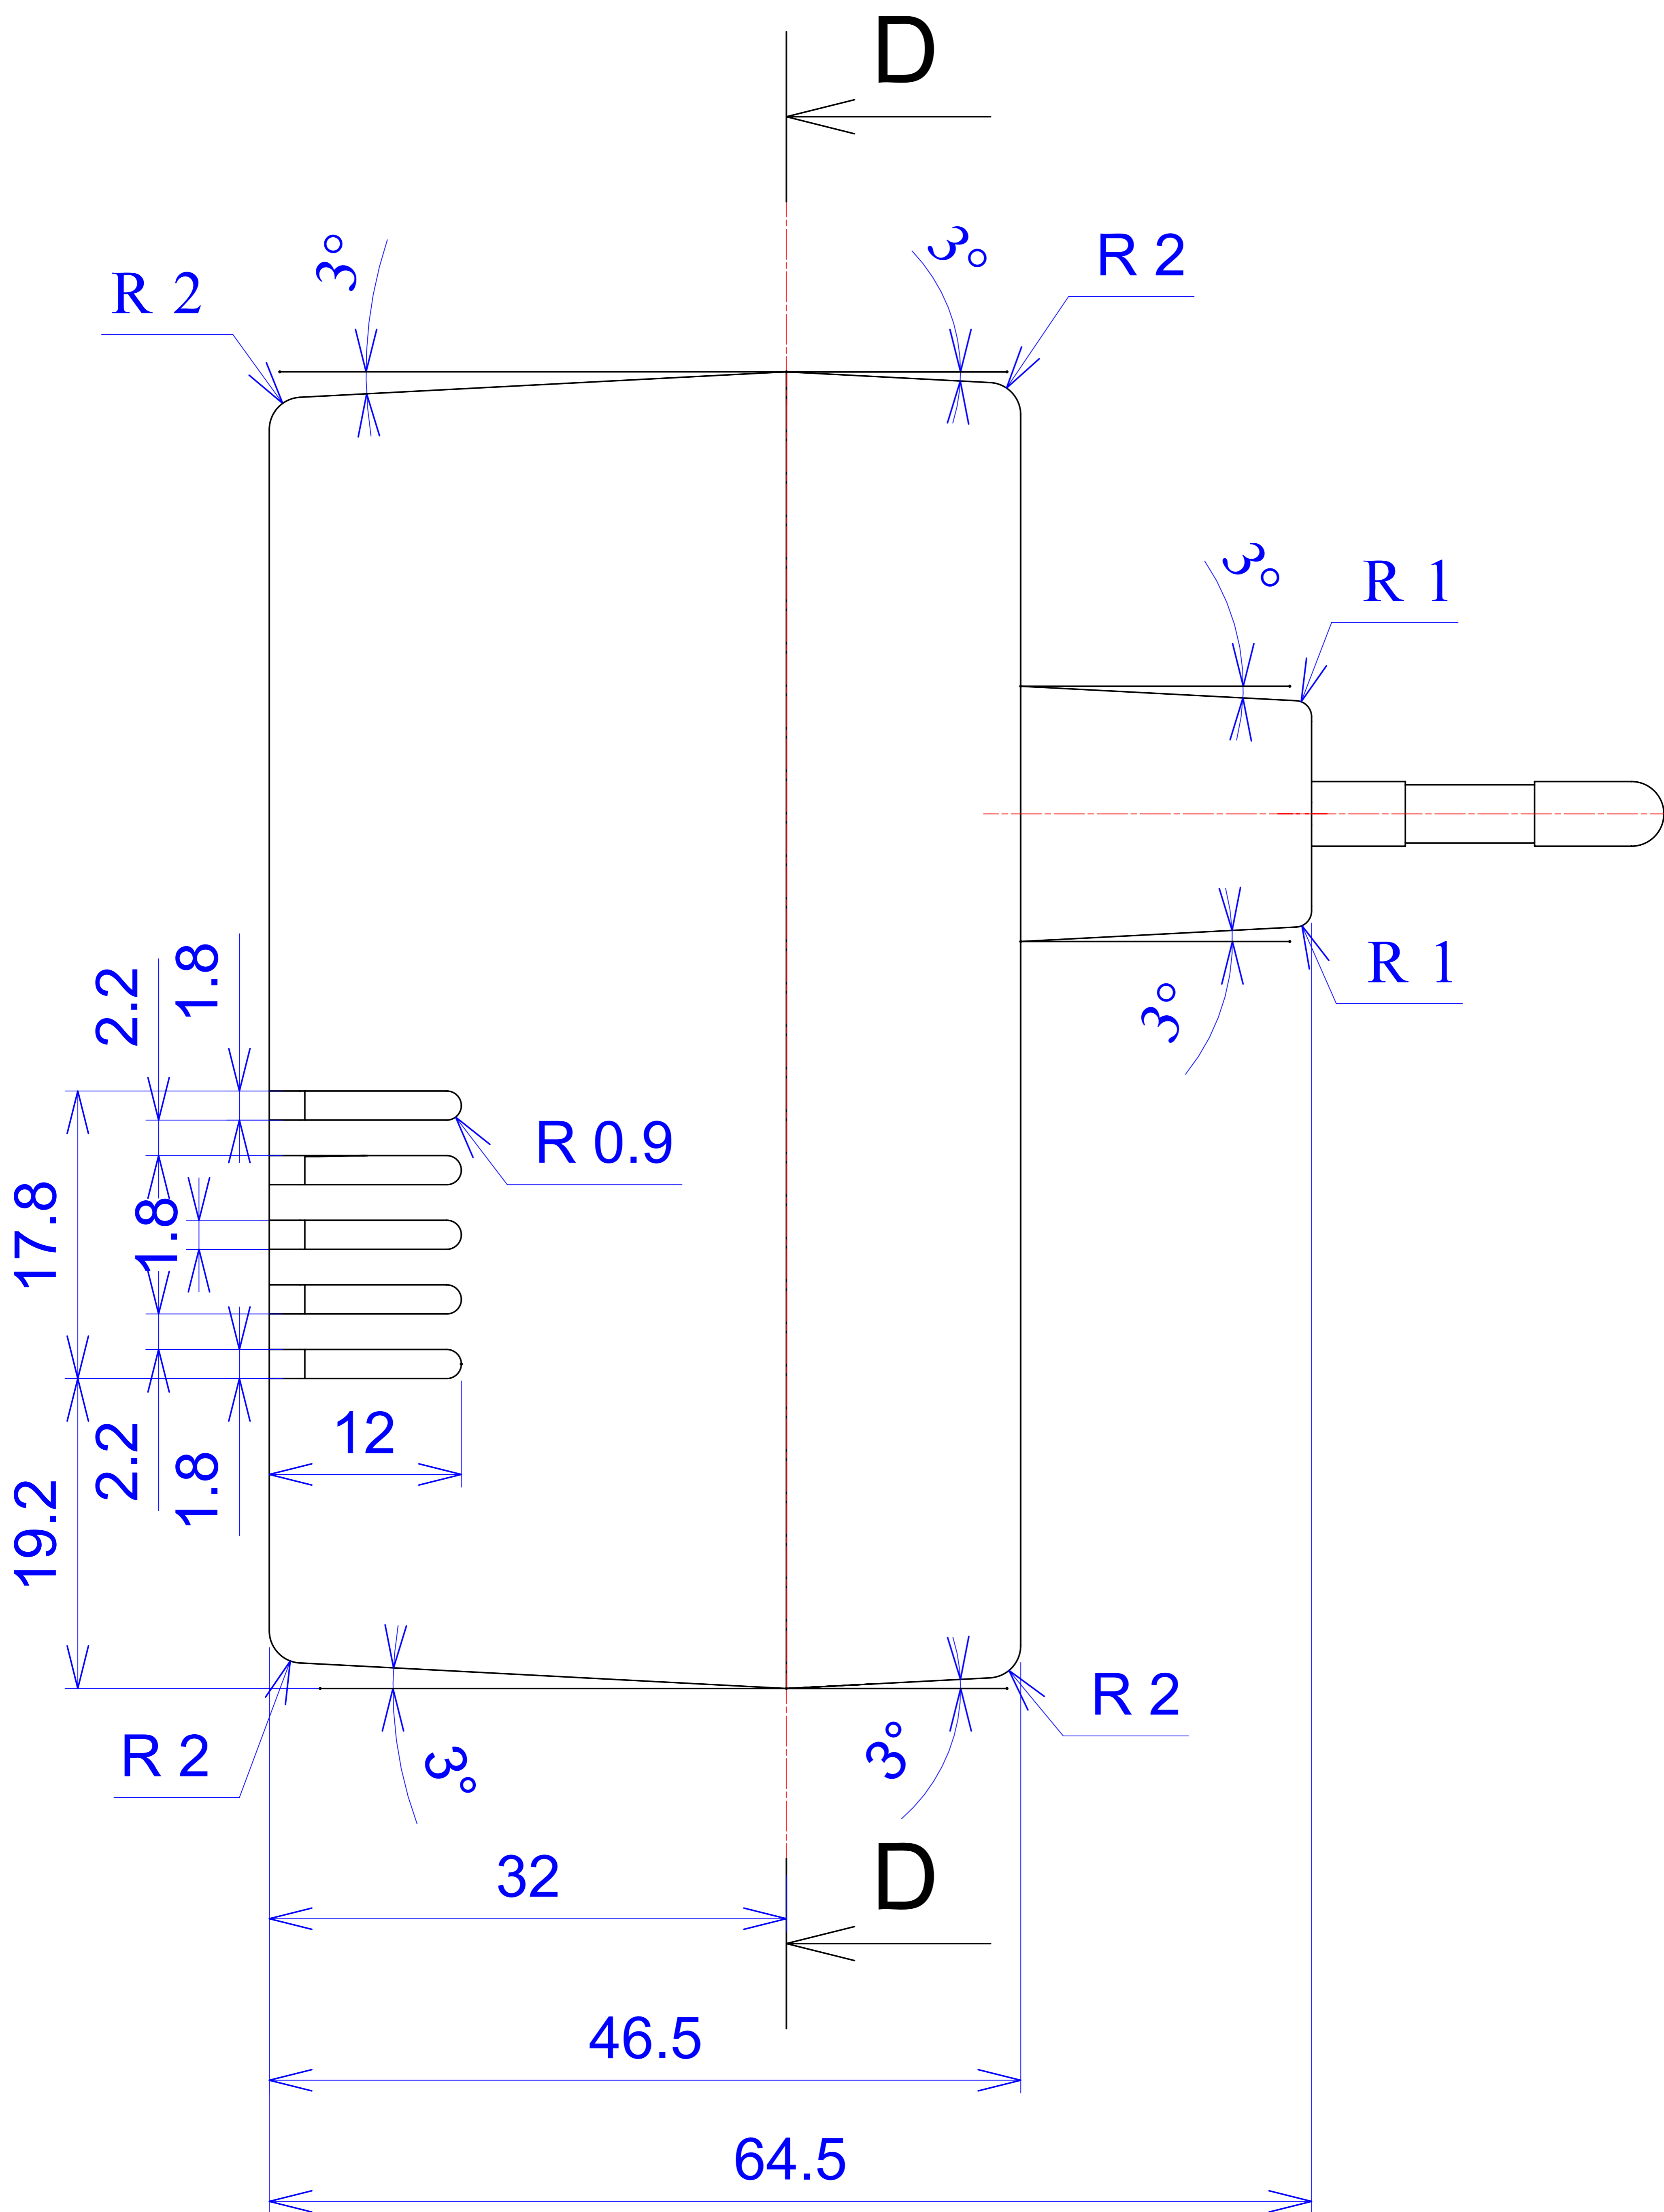

Model produktu	Z-10 A	
Format:	A4	
Materiał:	Polystyrene (PS)	
Skala:	1:1	
Tolerancja:	+/- 0.1	
	 KRADEX ul. Nadmiejska 32 04-205 Warszawa Tel: +48 022 613-08-88, Fax: 812-10-68 www.kradex.com.pl	

B - B

A - A

2x Ø 3.9

2x Ø 6.5

C - C

51.8

1.1

1.1

79.29

2x Ø 4

64

80.4

8.75

= 5 =

1.1

2.2

36.5

8.75

54

D - D

= 29.2 =