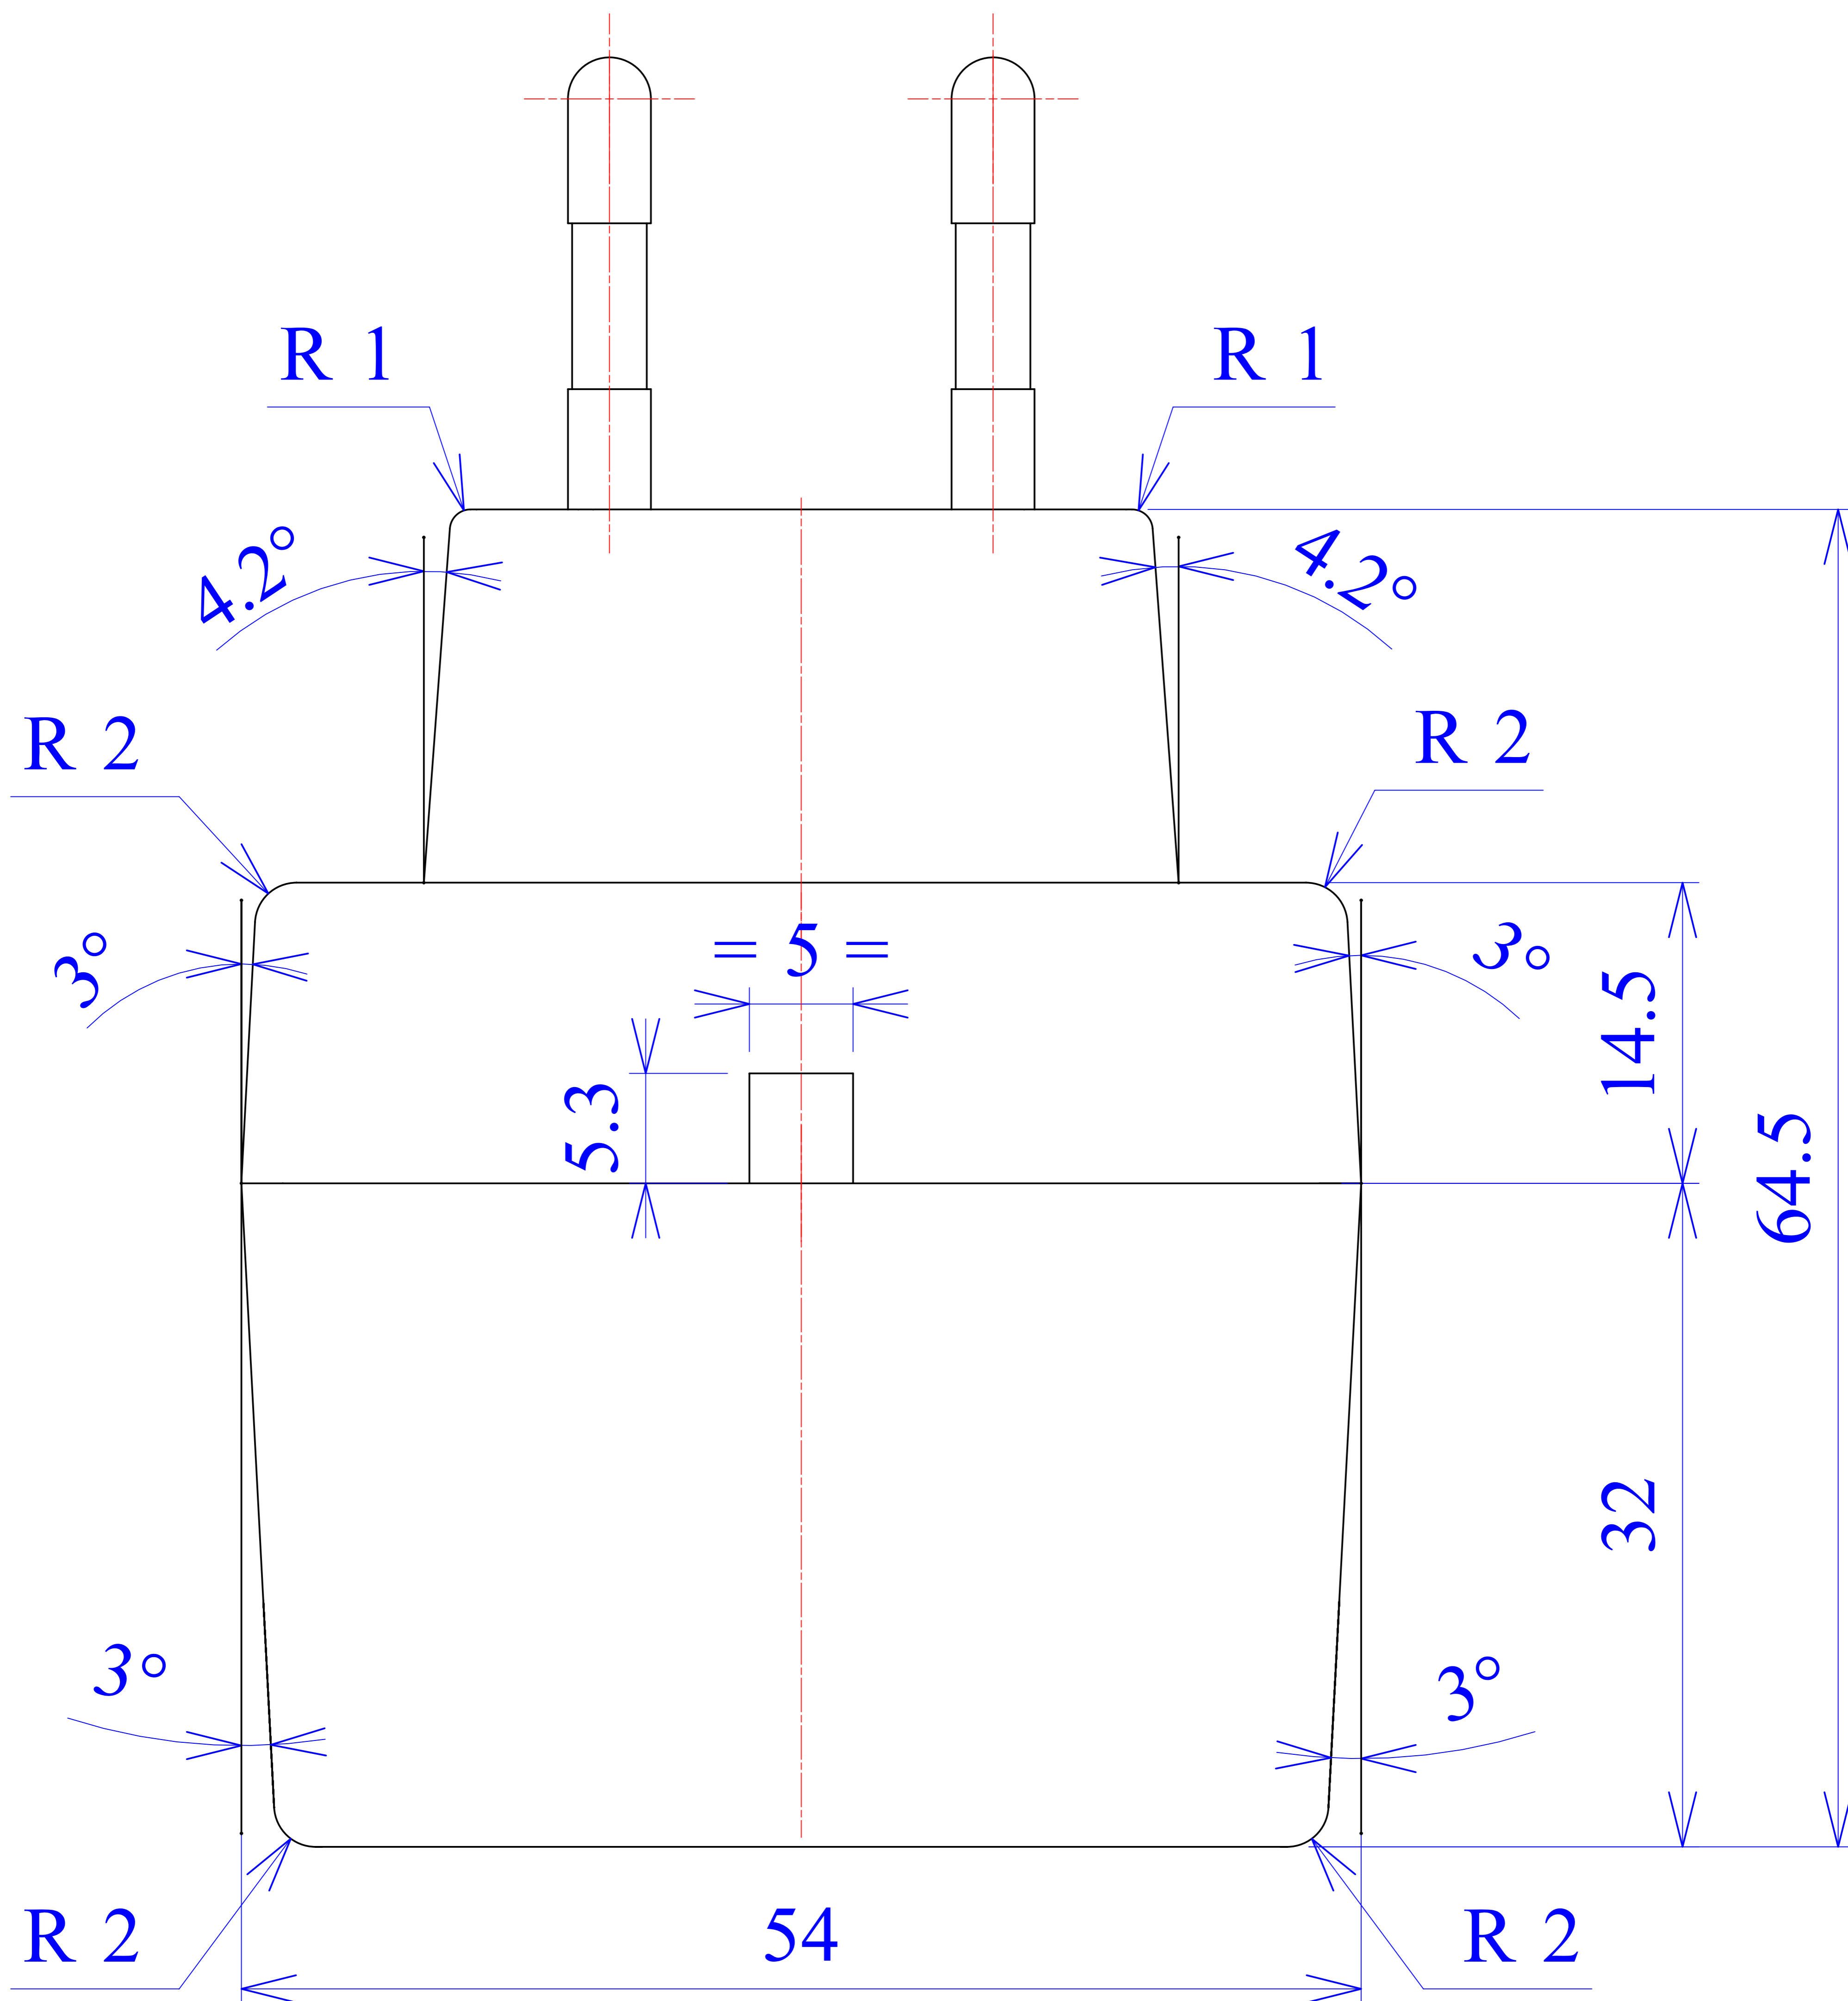

Model produktu	Z-10 A	
Format:	A4	
Materiał:	Polystyrene (PS)	
Skala:	1:1	
Tolerancja:	+/- 0.1	
	 KRADEX ul. Nadmiejska 32 04-205 Warszawa Tel: +48 022 613-08-88, Fax: 812-10-68 www.kradex.com.pl	

B - B

A - A

2x Ø 3.9

2x Ø 6.5

C - C

51.8

1.1

1.1

79.29

2x Ø 4

64

80.4

8.75

= 5 =

1.1

2.2

36.5