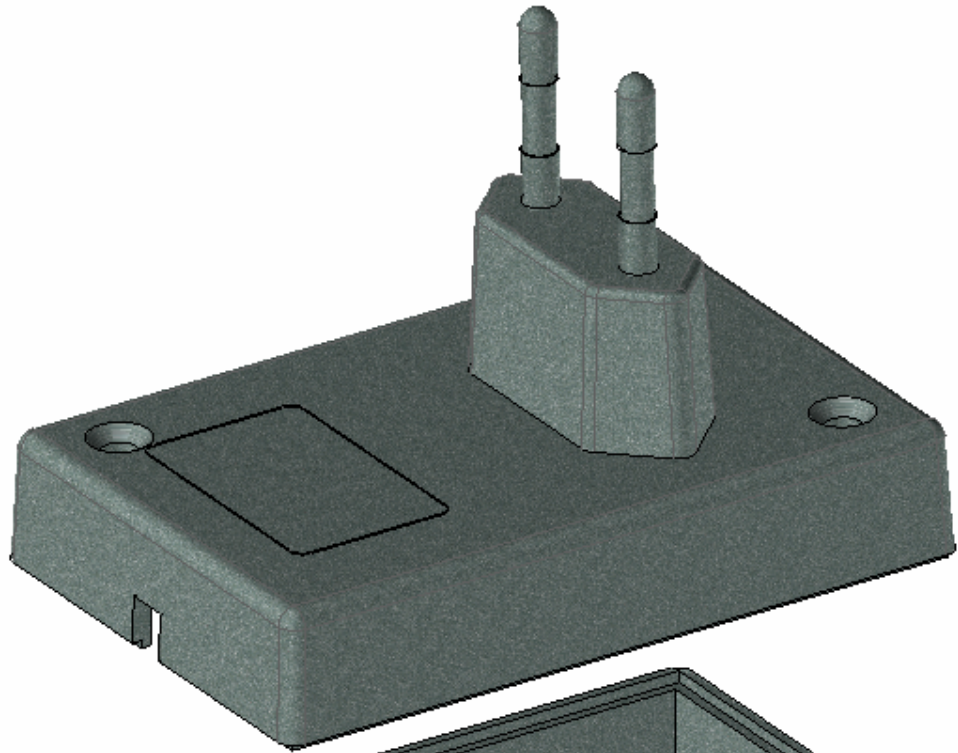

Model produktu	Z-10 A	
Format:	A4	
Materiał:	Polystyrene (PS)	
Skala:	1:1	
Tolerancja:	+/- 0.1	
	 KRADEX ul. Nadmiejska 32 04-205 Warszawa Tel: +48 022 613-08-88, Fax: 812-10-68 www.kradex.com.pl	

B - B

A - A

2x Ø 3.9

2x Ø 6.5

C - C

51.8

1.1

1.1

79.29

2x Ø 4

64

80.4

8.75

= 5 =

1.1

2.2

36.5