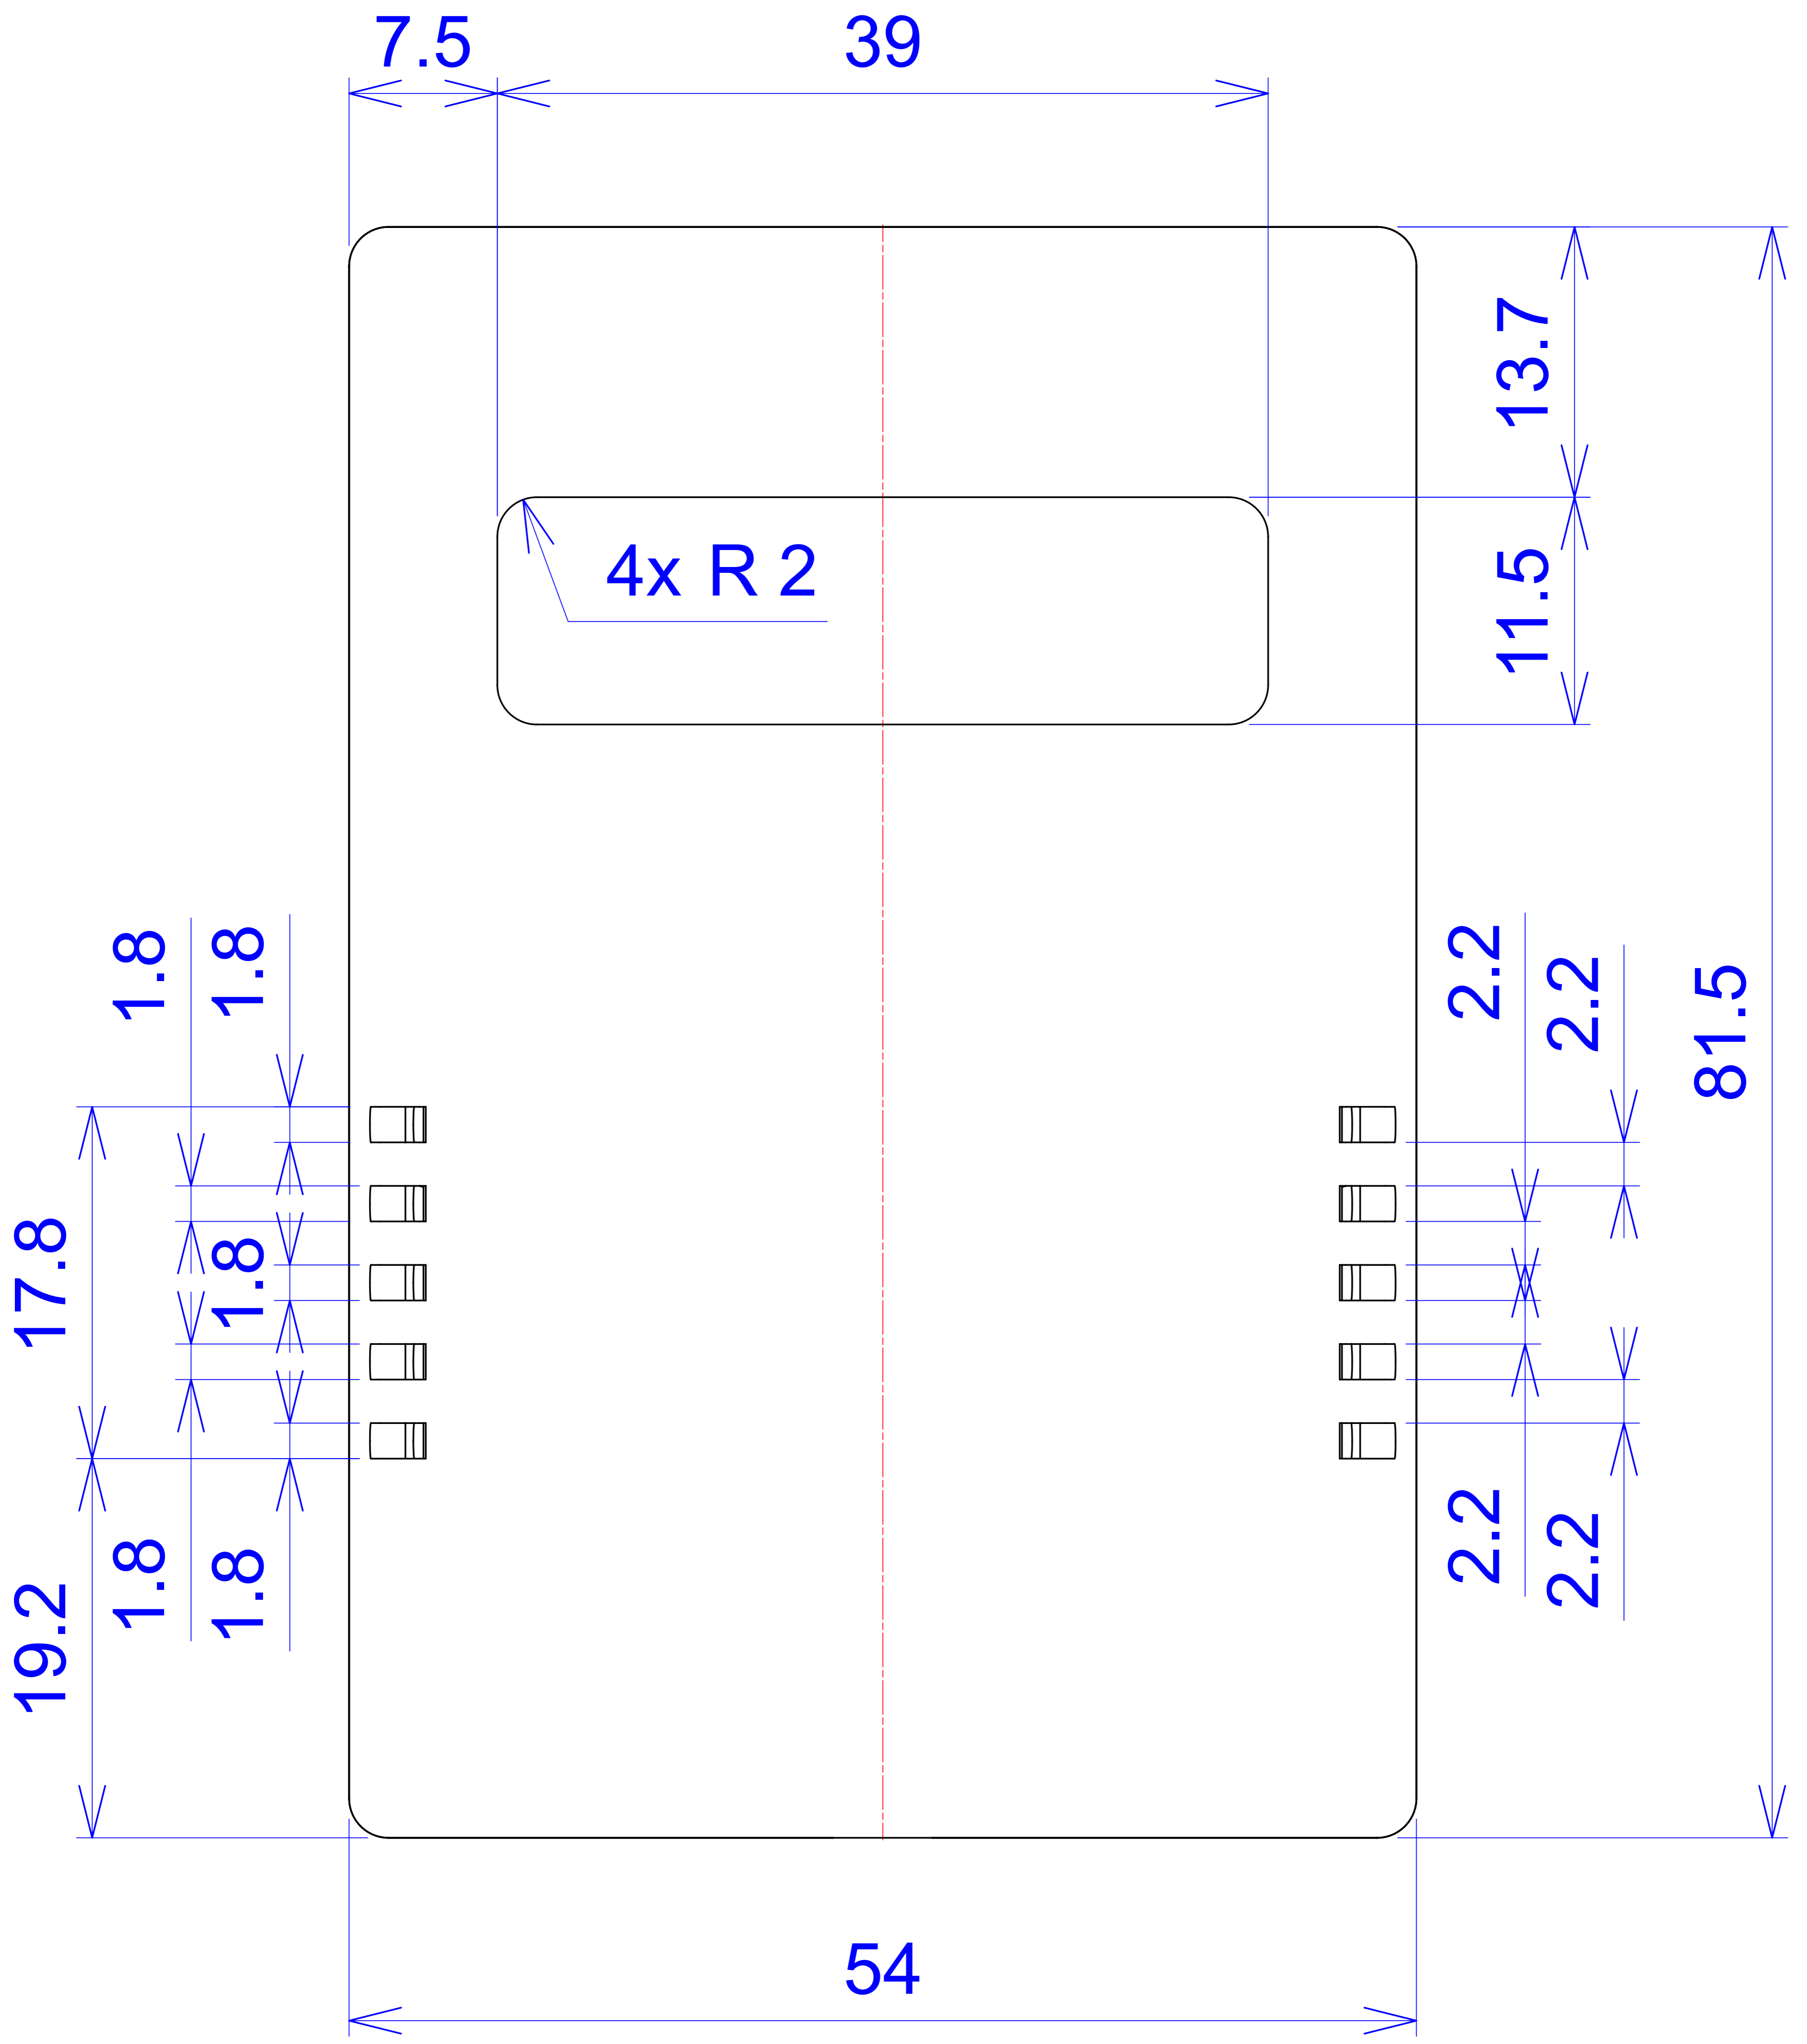

Model produktu	Z-10 A	
Format:	A4	
Materiał:	Polystyrene (PS)	
Skala:	1:1	
Tolerancja:	+/- 0.1	
	 KRADEX ul. Nadmiejska 32 04-205 Warszawa Tel: +48 022 613-08-88, Fax: 812-10-68 www.kradex.com.pl	

B - B

A - A

2x Ø 3.9

2x Ø 6.5

C - C

51.8

1.1

1.1

79.29

2x Ø 4

64

80.4

8.75

= 5 =

1.1

2.2

36.5

8.75

54

D - D

= 29.2 =