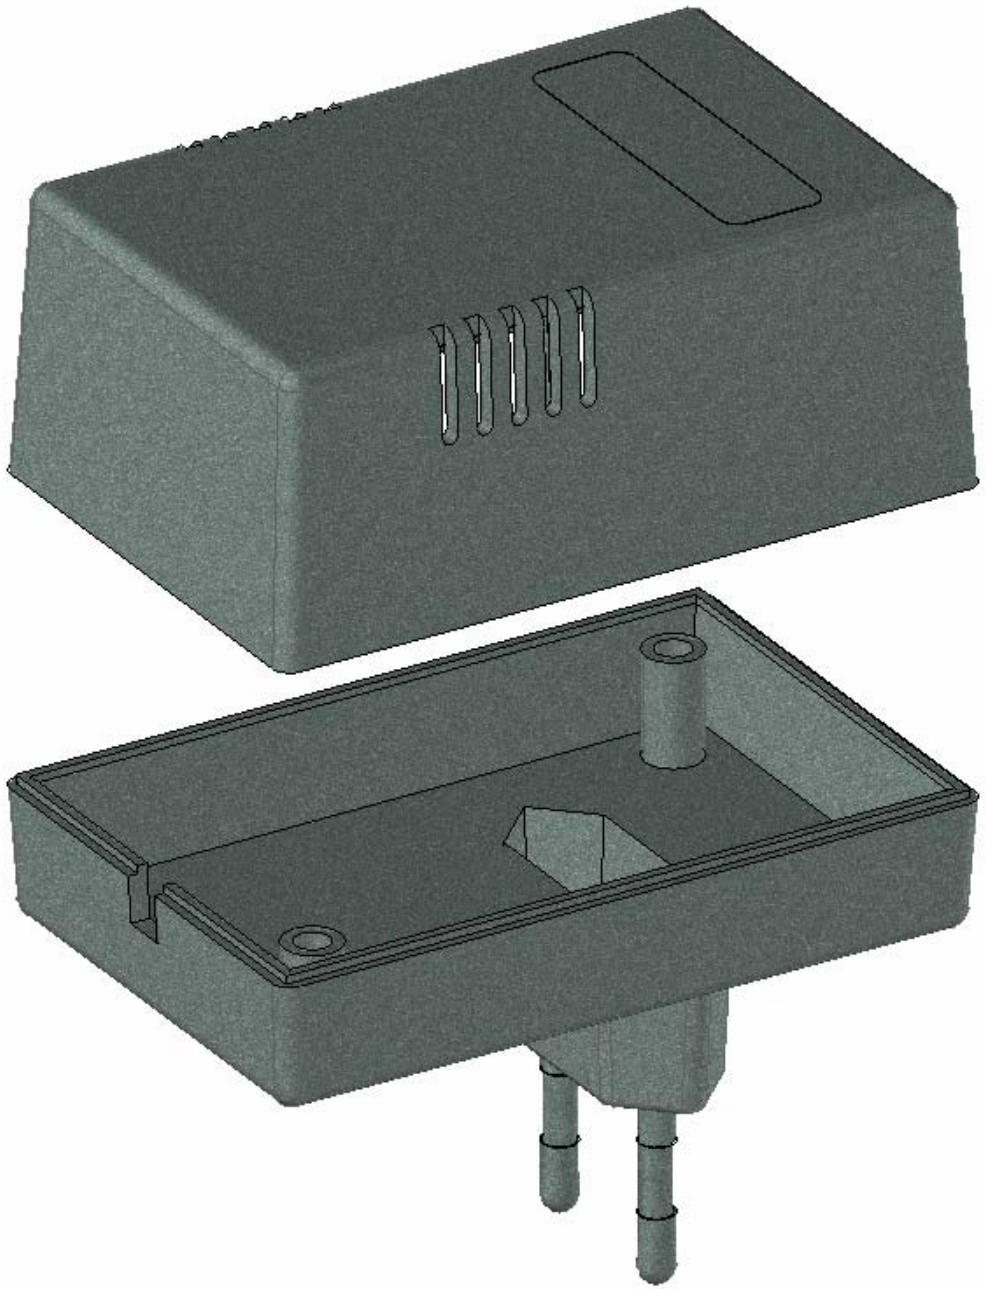

Model produktu	Z-10 A	
Format:	A4	
Materiał:	Polystyrene (PS)	
Skala:	1:1	
Tolerancja:	+/- 0.1	
	 KRADEX ul. Nadmiejska 32 04-205 Warszawa Tel: +48 022 613-08-88, Fax: 812-10-68 www.kradex.com.pl	

B - B

A - A

2x Ø 3.9

2x Ø 6.5

C - C

51.8

1.1

1.1

79.29

2x Ø 4

64

80.4

8.75

= 5 =

1.1

2.2

36.5