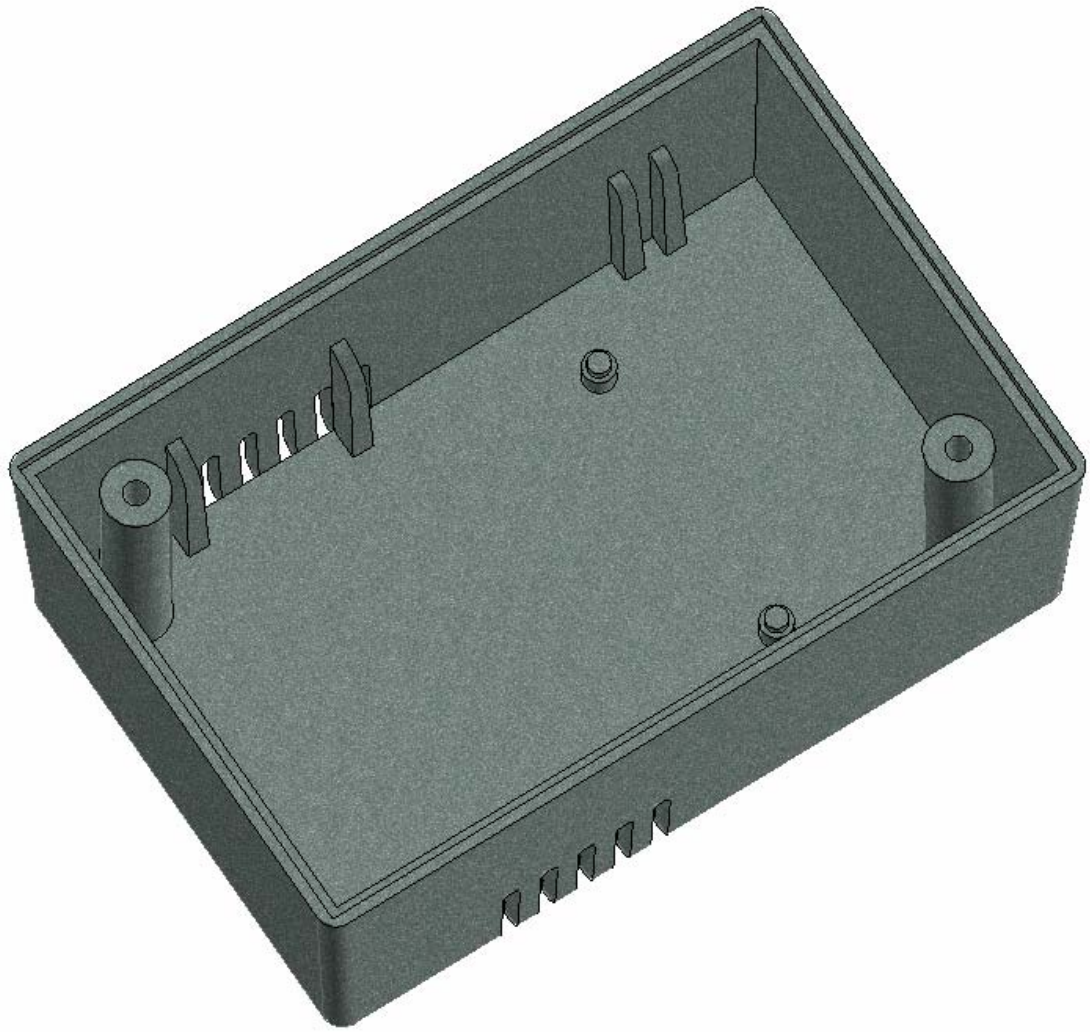

Model produktu	Z-10 A	
Format:	A4	
Materiał:	Polystyrene (PS)	
Skala:	1:1	
Tolerancja:	+/- 0.1	
	 KRADEX ul. Nadmiejska 32 04-205 Warszawa Tel: +48 022 613-08-88, Fax: 812-10-68 www.kradex.com.pl	

B - B

A - A

2x Ø 3.9

2x Ø 6.5

C - C

51.8

1.1

1.1

79.29

2x Ø 4

64

80.4

8.75

= 5 =

1.1

2.2

36.5