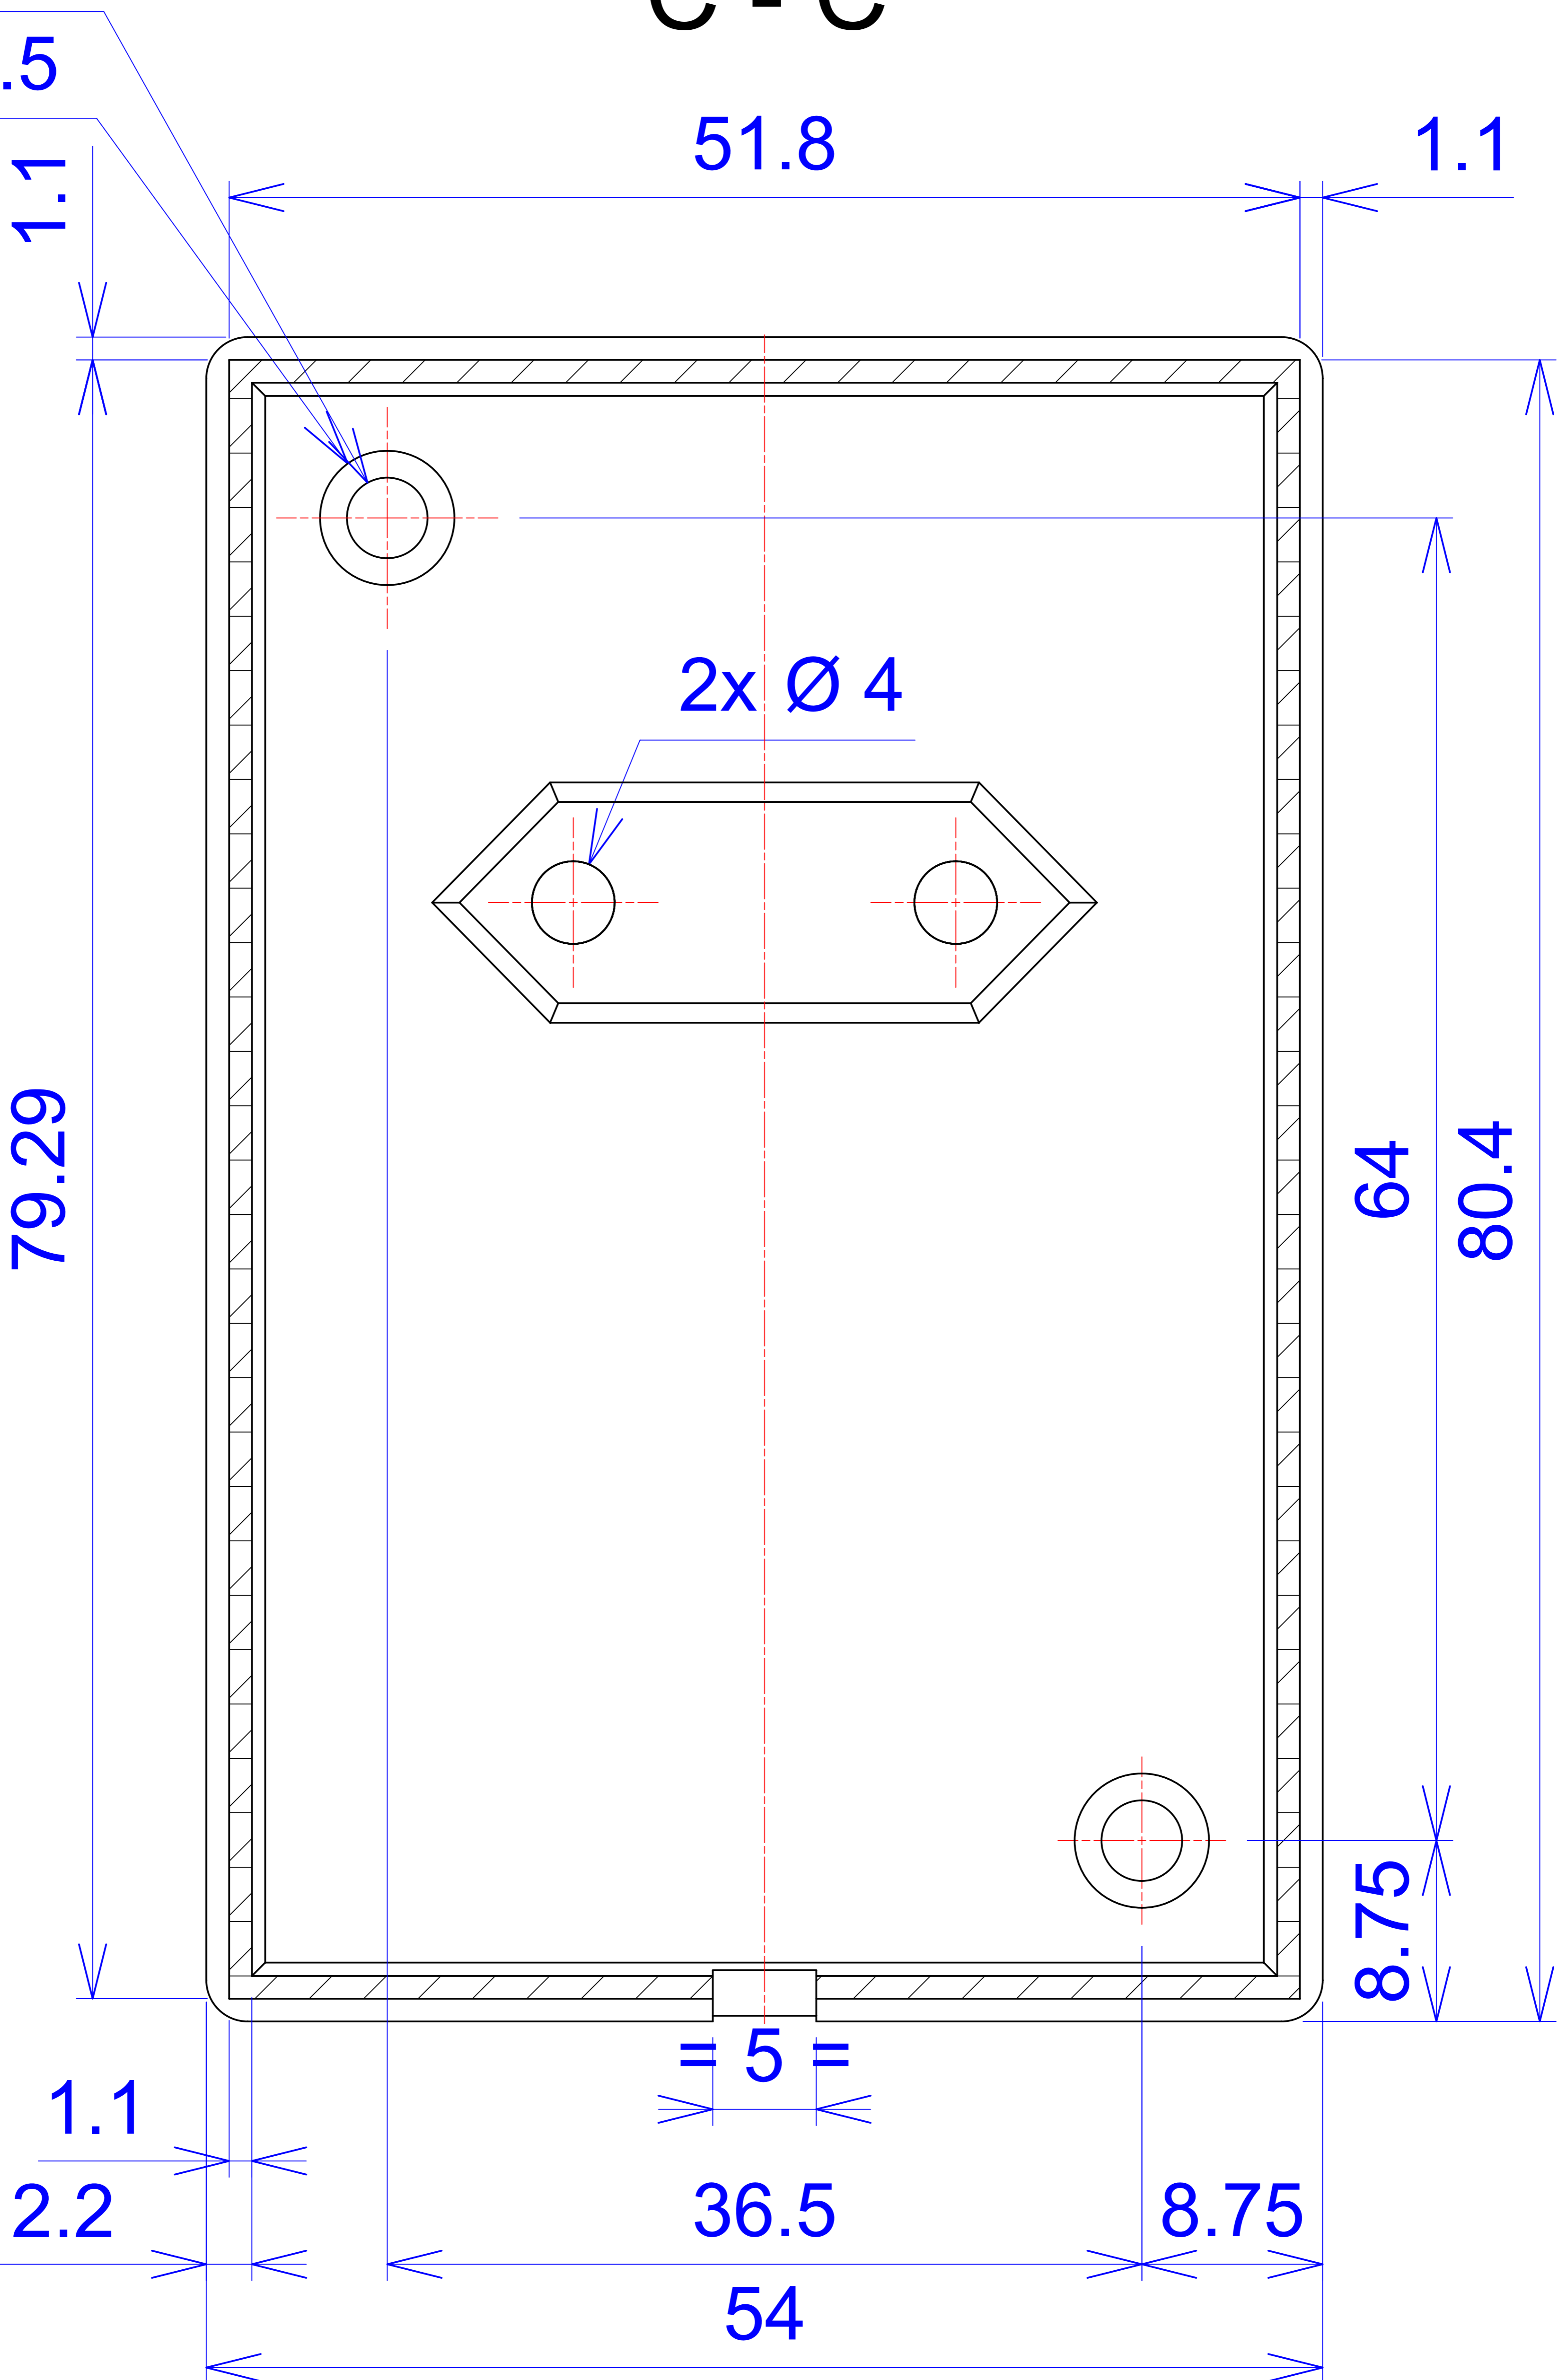

Model produktu	Z-10 A	
Format:	A4	
Materiał:	Polystyrene (PS)	
Skala:	1:1	
Tolerancja:	+/- 0.1	
	 KRADEX ul. Nadmiejska 32 04-205 Warszawa Tel: +48 022 613-08-88, Fax: 812-10-68 www.kradex.com.pl	

B - B

A - A

2x Ø 3.9

2x Ø 6.5

C - C

51.8

1.1

1.1

79.29

2x Ø 4

64

80.4

8.75

= 5 =

1.1

2.2

36.5

8.75

54

D - D

= 29.2 =