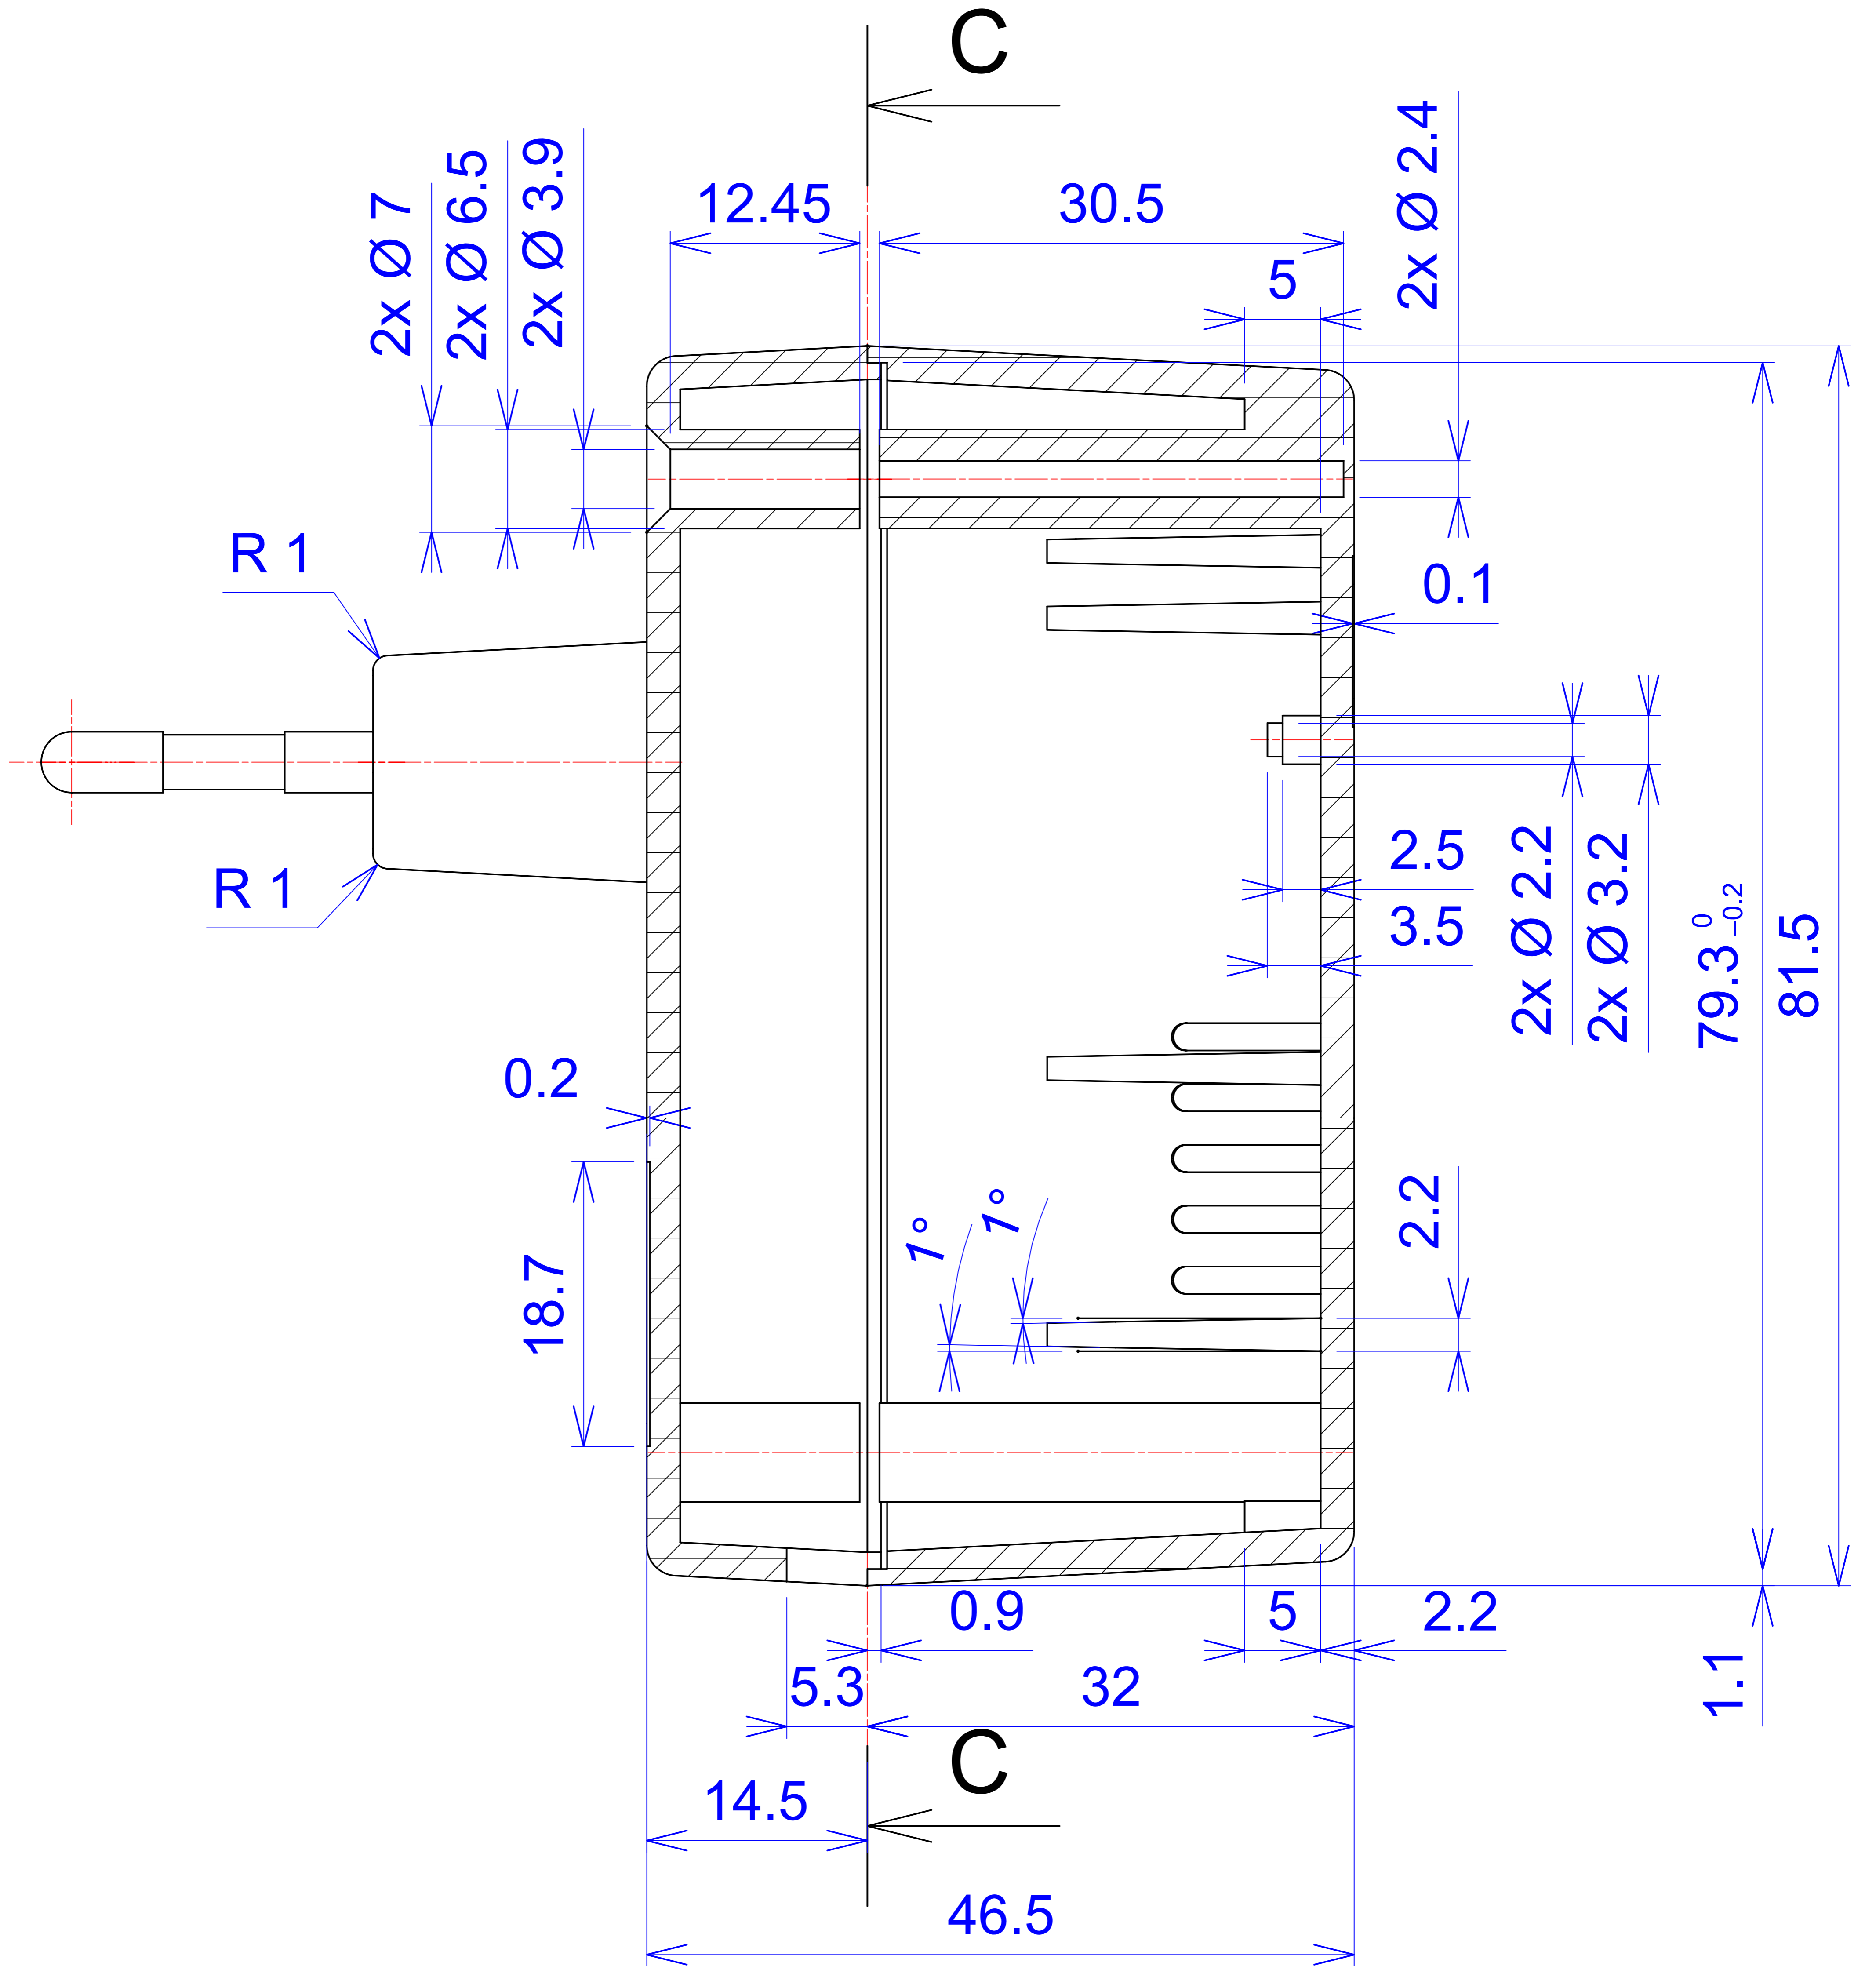

Model produktu	Z-10 A	
Format:	A4	
Materiał:	Polystyrene (PS)	
Skala:	1:1	
Tolerancja:	+/- 0.1	
	 KRADEX ul. Nadmiejska 32 04-205 Warszawa Tel: +48 022 613-08-88, Fax: 812-10-68 www.kradex.com.pl	

B - B

A - A

2x Ø 3.9

2x Ø 6.5

C - C

51.8

1.1

1.1

79.29

2x Ø 4

64

80.4

8.75

= 5 =

1.1

2.2

36.5

8.75

54

D - D

= 29.2 =