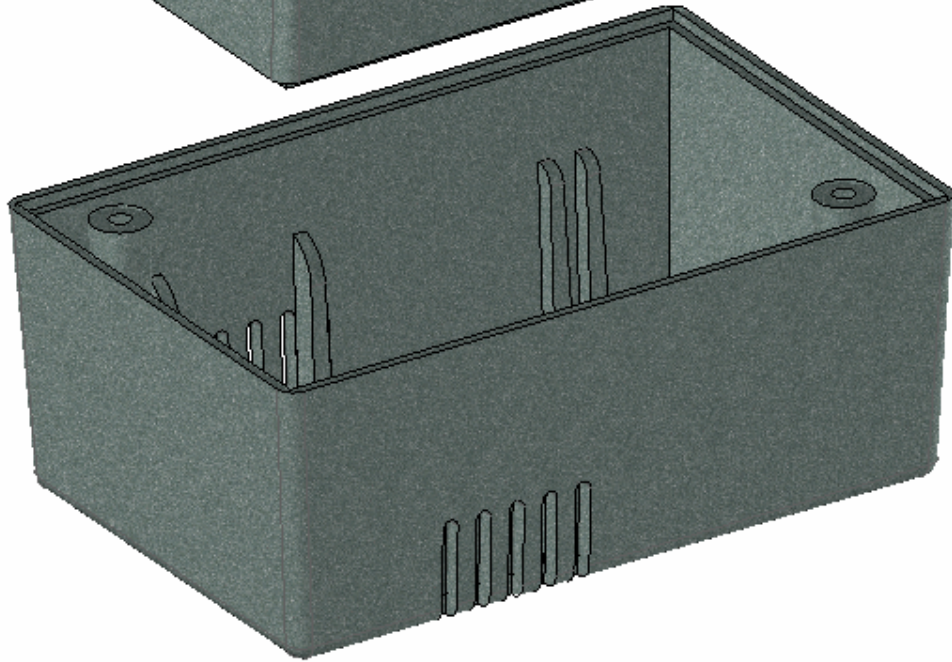

Model produktu	Z-10 A	
Format:	A4	
Materiał:	Polystyrene (PS)	
Skala:	1:1	
Tolerancja:	+/- 0.1	
	 KRADEX ul. Nadmiejska 32 04-205 Warszawa Tel: +48 022 613-08-88, Fax: 812-10-68 www.kradex.com.pl	

B - B

A - A

2x Ø 3.9

2x Ø 6.5

C - C

51.8

1.1

1.1

79.29

2x Ø 4

64

80.4

8.75

= 5 =

1.1

2.2

36.5