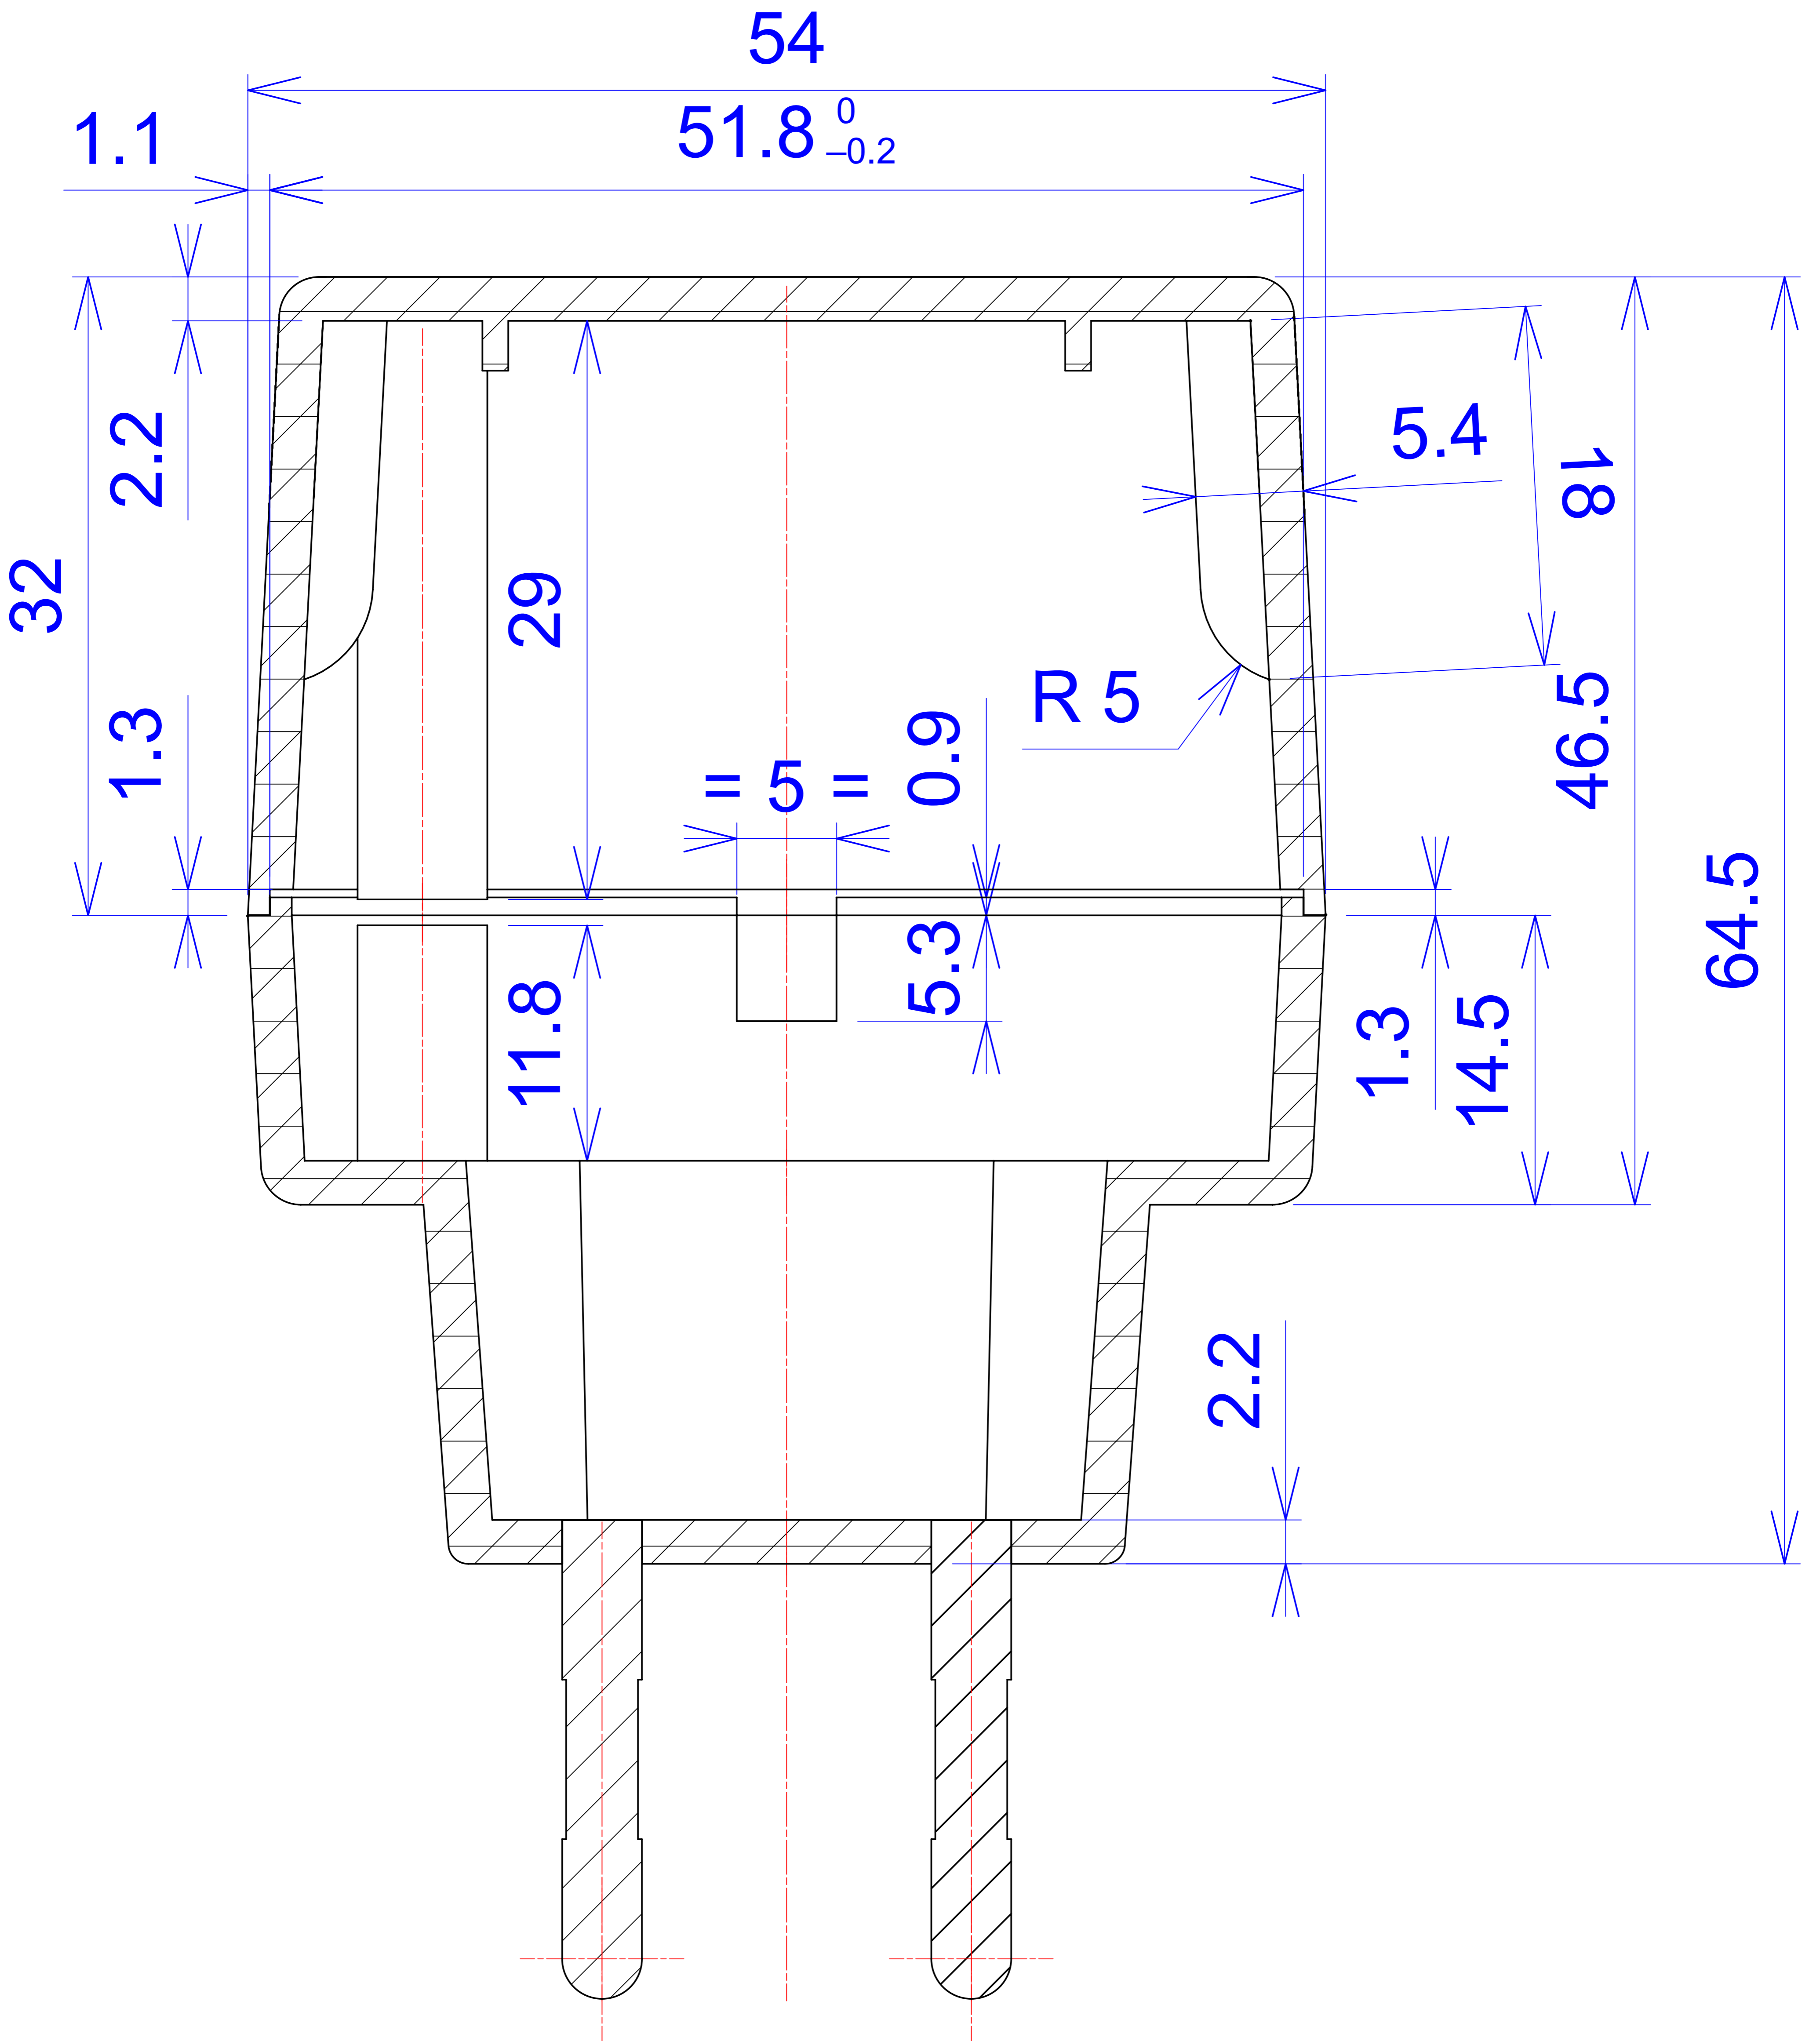

Model produktu	Z-10 A	
Format:	A4	
Materiał:	Polystyrene (PS)	
Skala:	1:1	
Tolerancja:	+/- 0.1	
	 KRADEX ul. Nadmiejska 32 04-205 Warszawa Tel: +48 022 613-08-88, Fax: 812-10-68 www.kradex.com.pl	

B - B

A - A

2x Ø 3.9

2x Ø 6.5

C - C

51.8

1.1

1.1

79.29

2x Ø 4

64

80.4

8.75

= 5 =

1.1

2.2

36.5