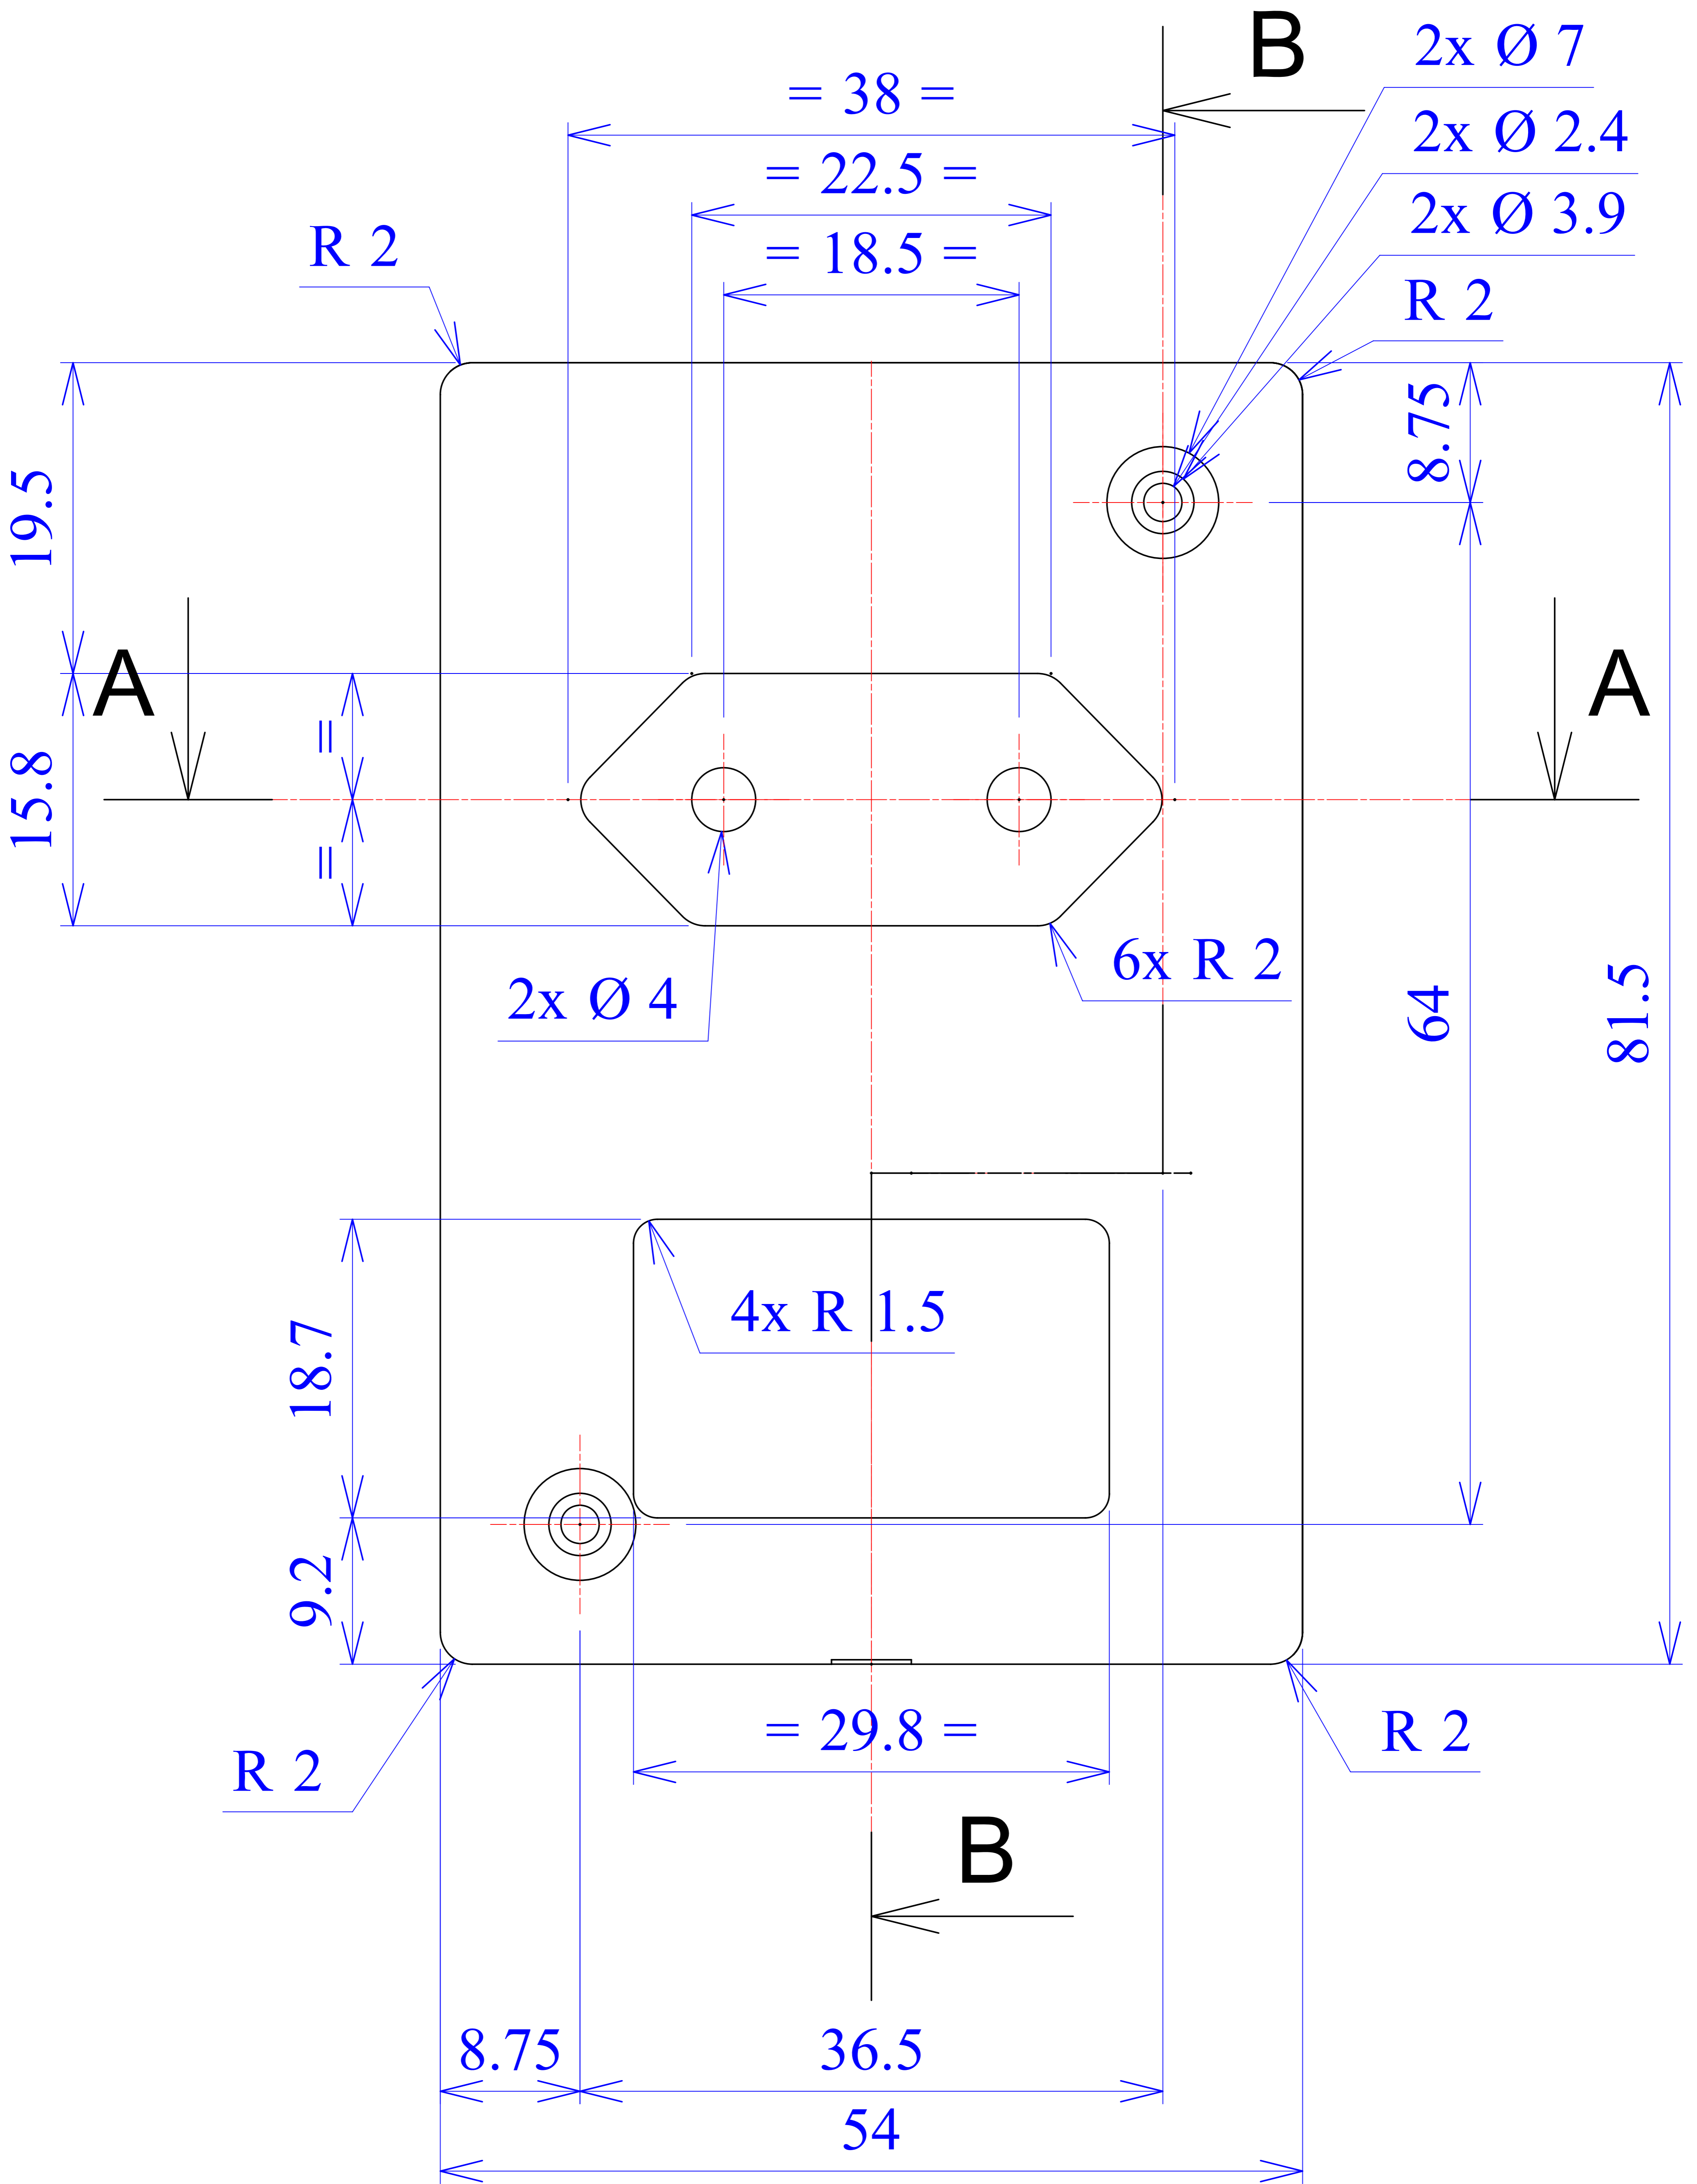

Model produktu	Z-10 A	
Format:	A4	
Materiał:	Polystyrene (PS)	
Skala:	1:1	
Tolerancja:	+/- 0.1	
	 KRADEX ul. Nadmiejska 32 04-205 Warszawa Tel: +48 022 613-08-88, Fax: 812-10-68 www.kradex.com.pl	

B - B

A - A

2x Ø 3.9

2x Ø 6.5

C - C

51.8

1.1

1.1

79.29

2x Ø 4

64

80.4

8.75

= 5 =

1.1

2.2

36.5