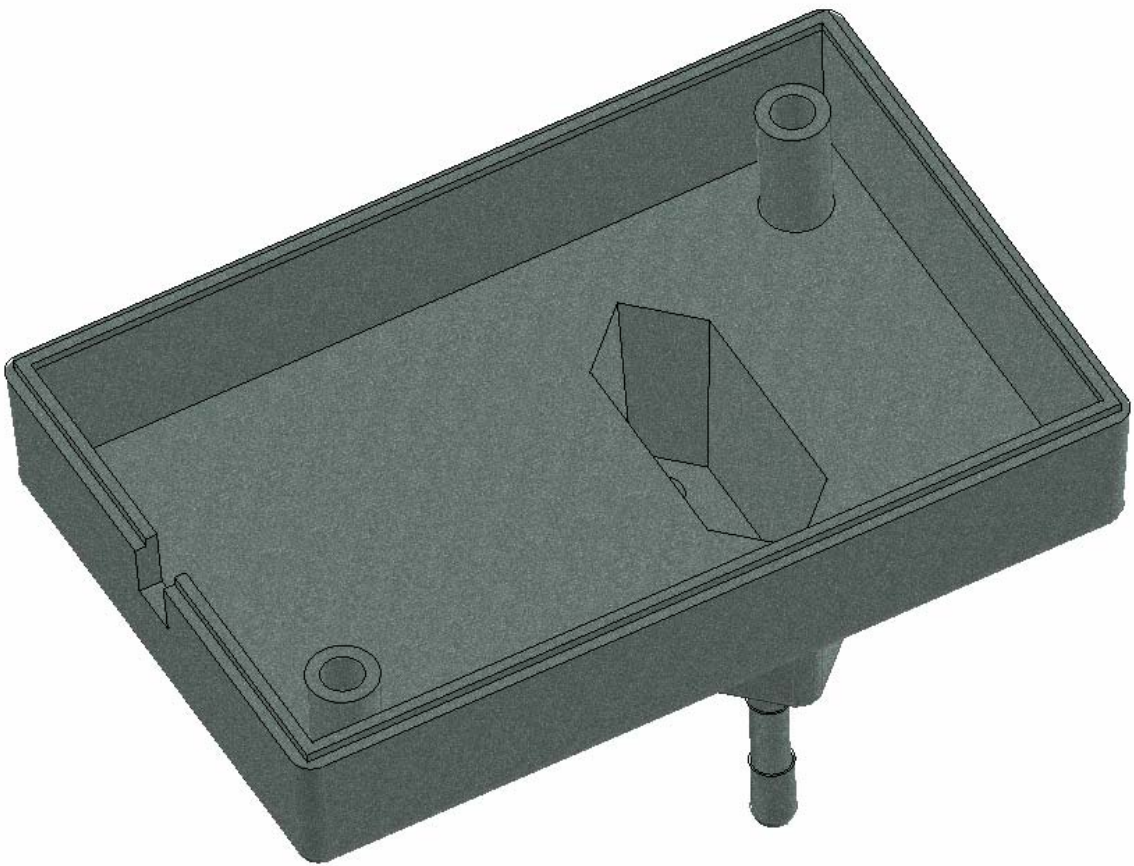

Model produktu	Z-10 A	
Format:	A4	
Materiał:	Polystyrene (PS)	
Skala:	1:1	
Tolerancja:	+/- 0.1	
	 KRADEX ul. Nadmiejska 32 04-205 Warszawa Tel: +48 022 613-08-88, Fax: 812-10-68 www.kradex.com.pl	

B - B

A - A

2x Ø 3.9

2x Ø 6.5

C - C

51.8

1.1

1.1

79.29

2x Ø 4

64

80.4

8.75

= 5 =

1.1

2.2

36.5