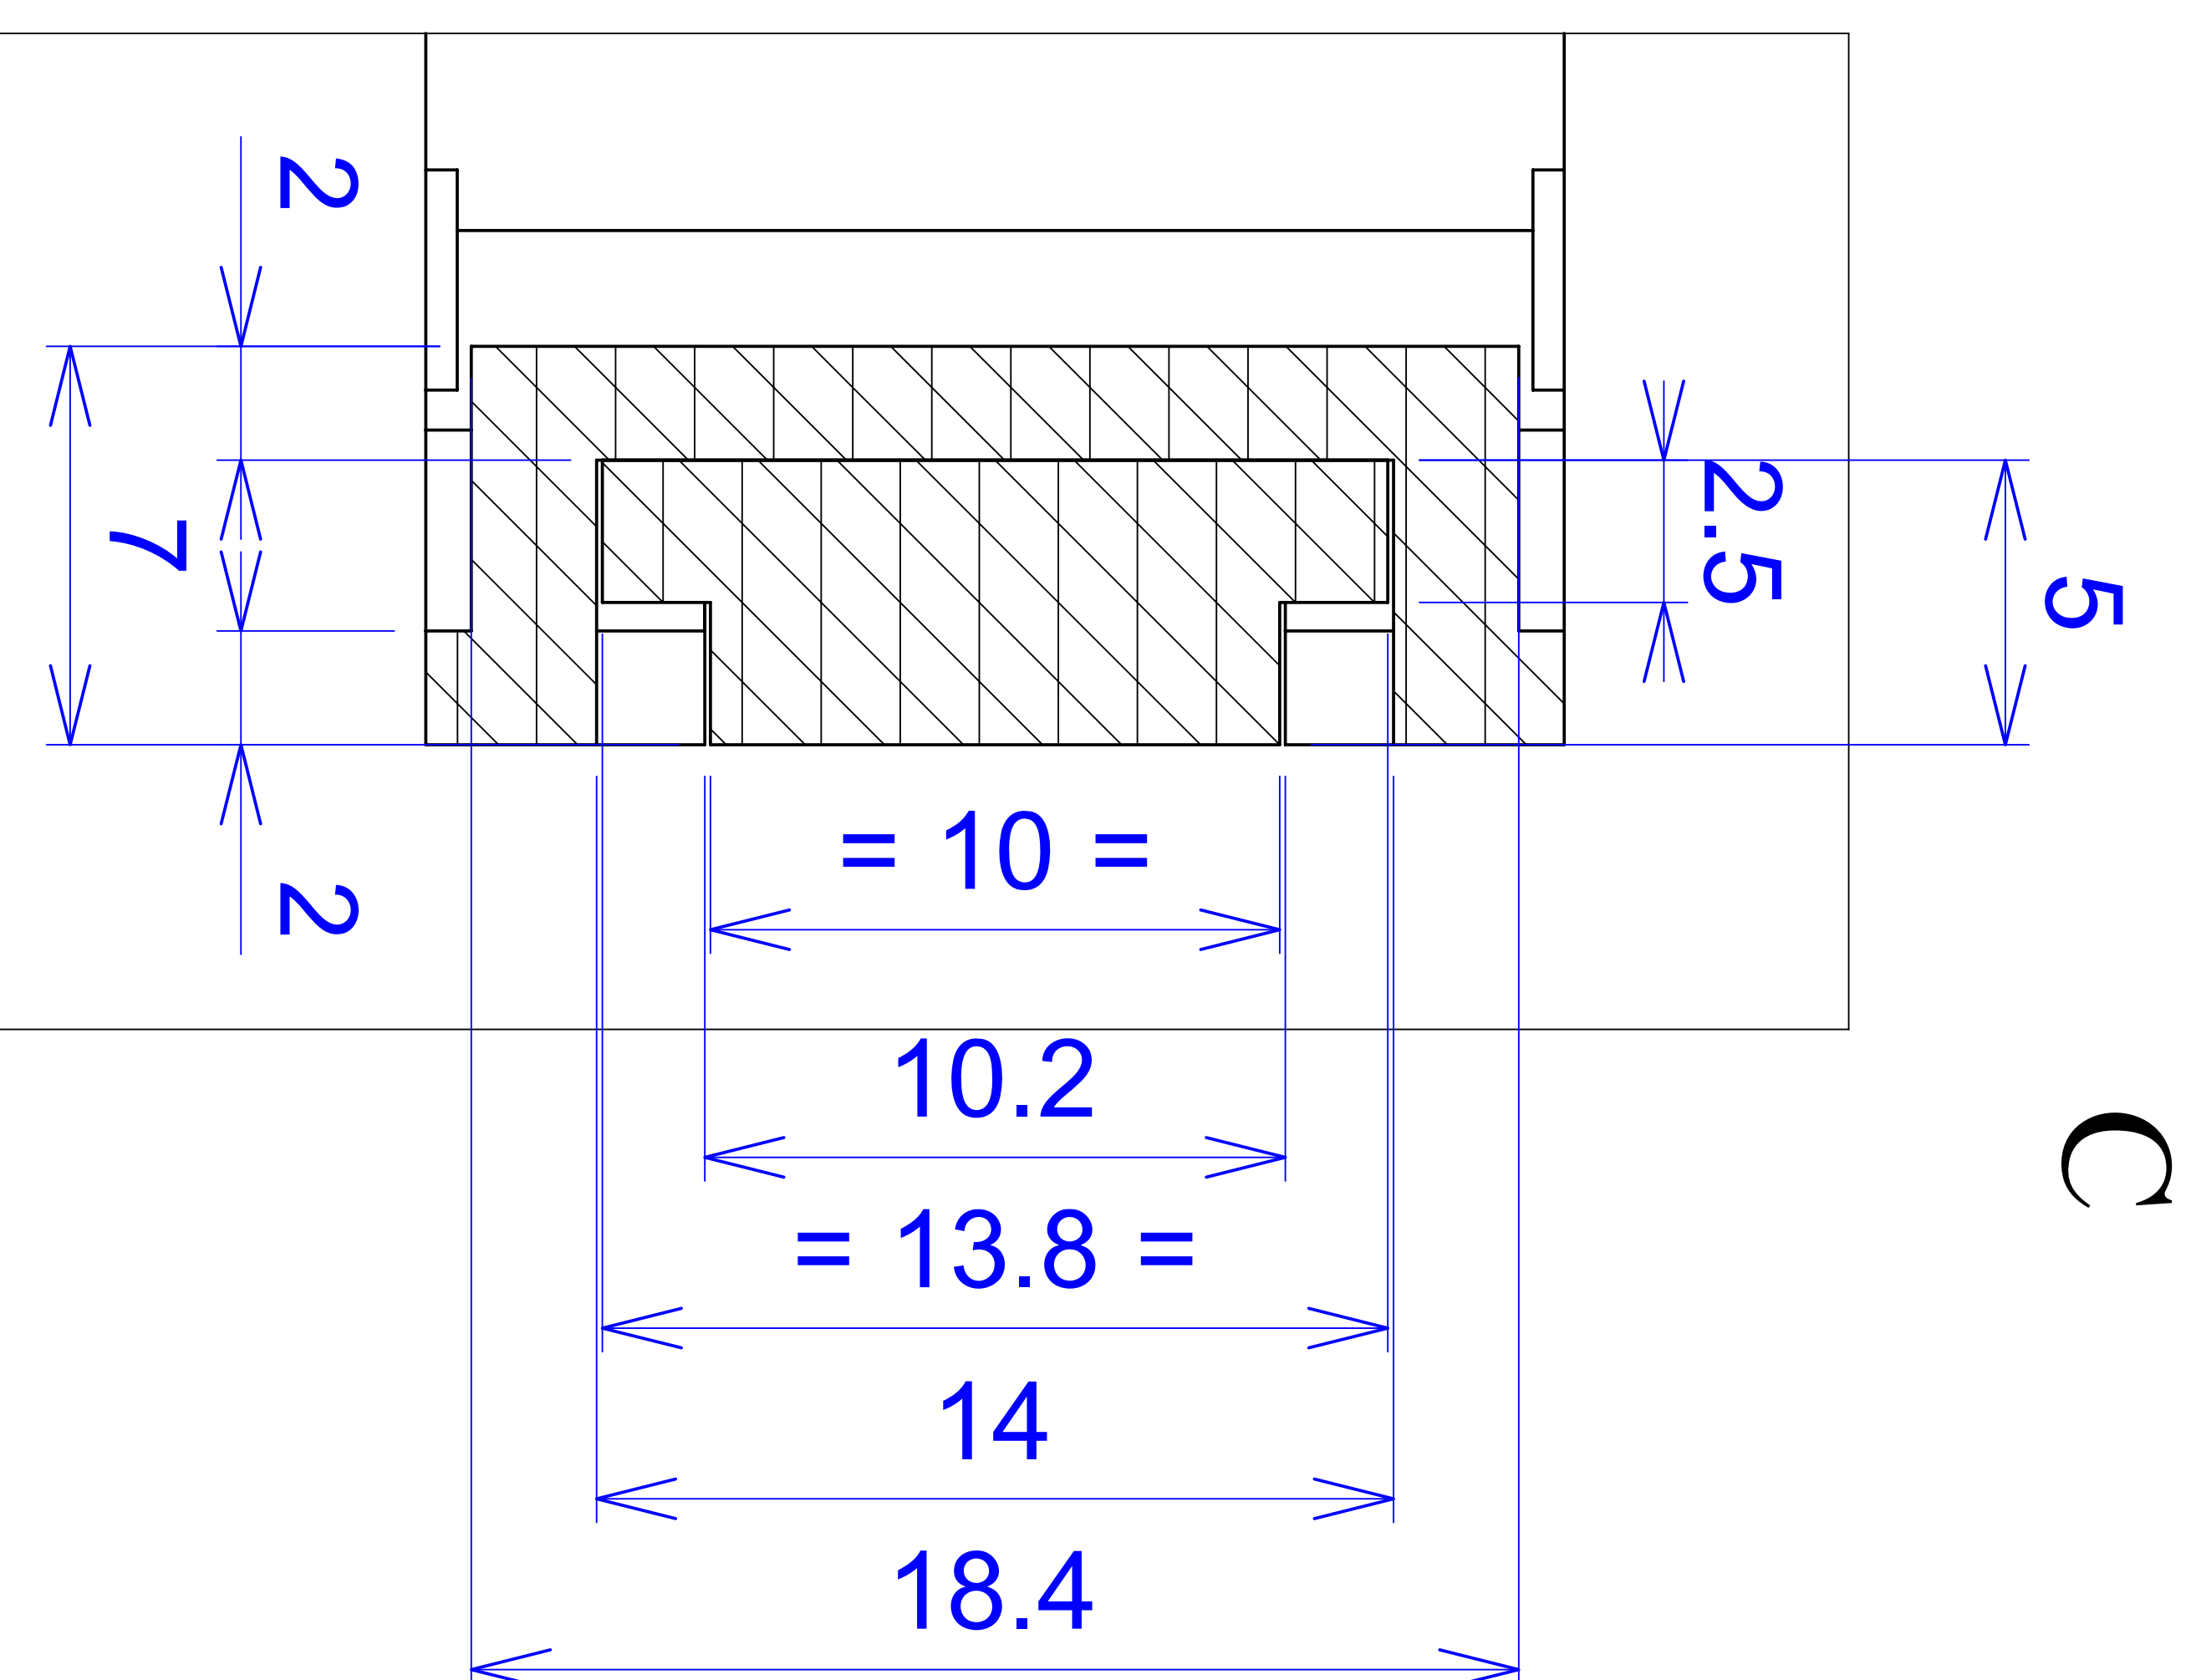

Model produktu	Z-109	
Format:	A4	
Materiał:	Polystyrene (PS)	
Skala:	1:1	
Tolerancja:	+/- 0.1	
		
ul. Nadmiejska 32 04-205 Warszawa Tel: +48 022 613-08-88, Fax: 812-10-68 www.kradex.com.pl		

B