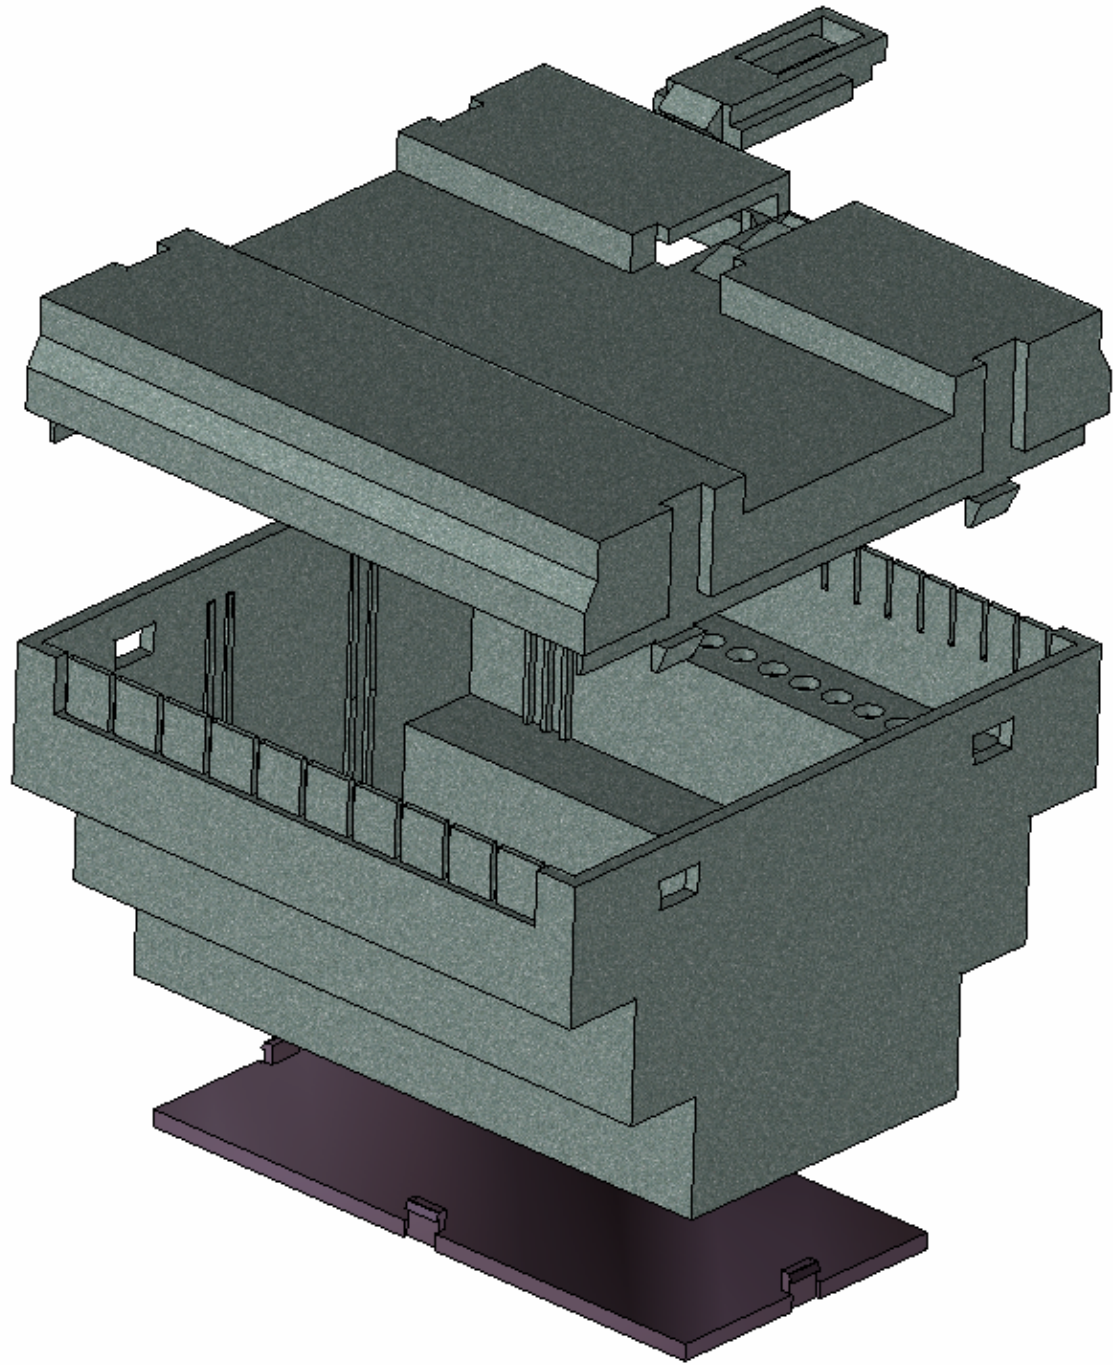

Model produktu	Z-109	
Format:	A4	
Materiał:	Polystyrene (PS)	
Skala:	1:1	
Tolerancja:	+/- 0.1	
		
ul. Nadmiejska 32 04-205 Warszawa Tel: +48 022 613-08-88, Fax: 812-10-68 www.kradex.com.pl		

B