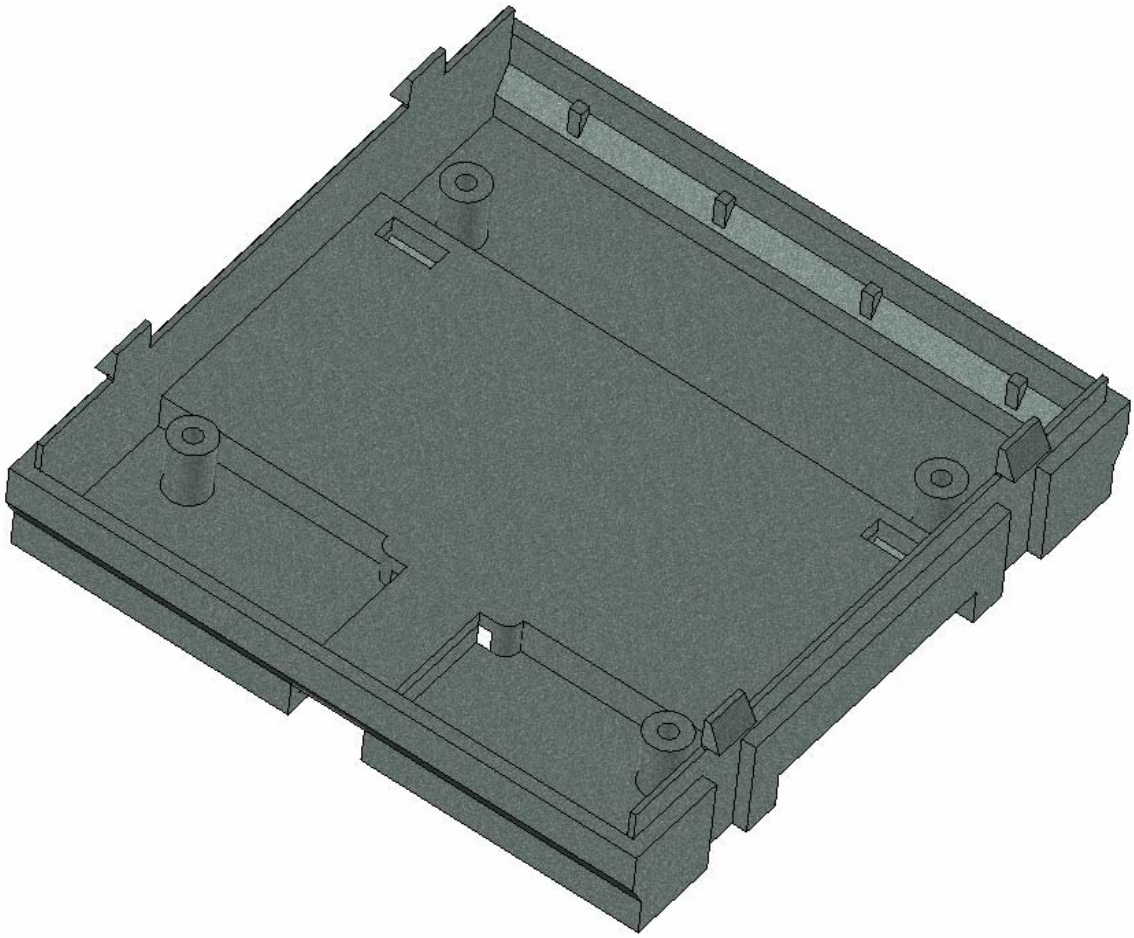

Model produktu	Z-109	
Format:	A4	
Materiał:	Polystyrene (PS)	
Skala:	1:1	
Tolerancja:	+/- 0.1	
		
ul. Nadmiejska 32 04-205 Warszawa Tel: +48 022 613-08-88, Fax: 812-10-68 www.kradex.com.pl		

B