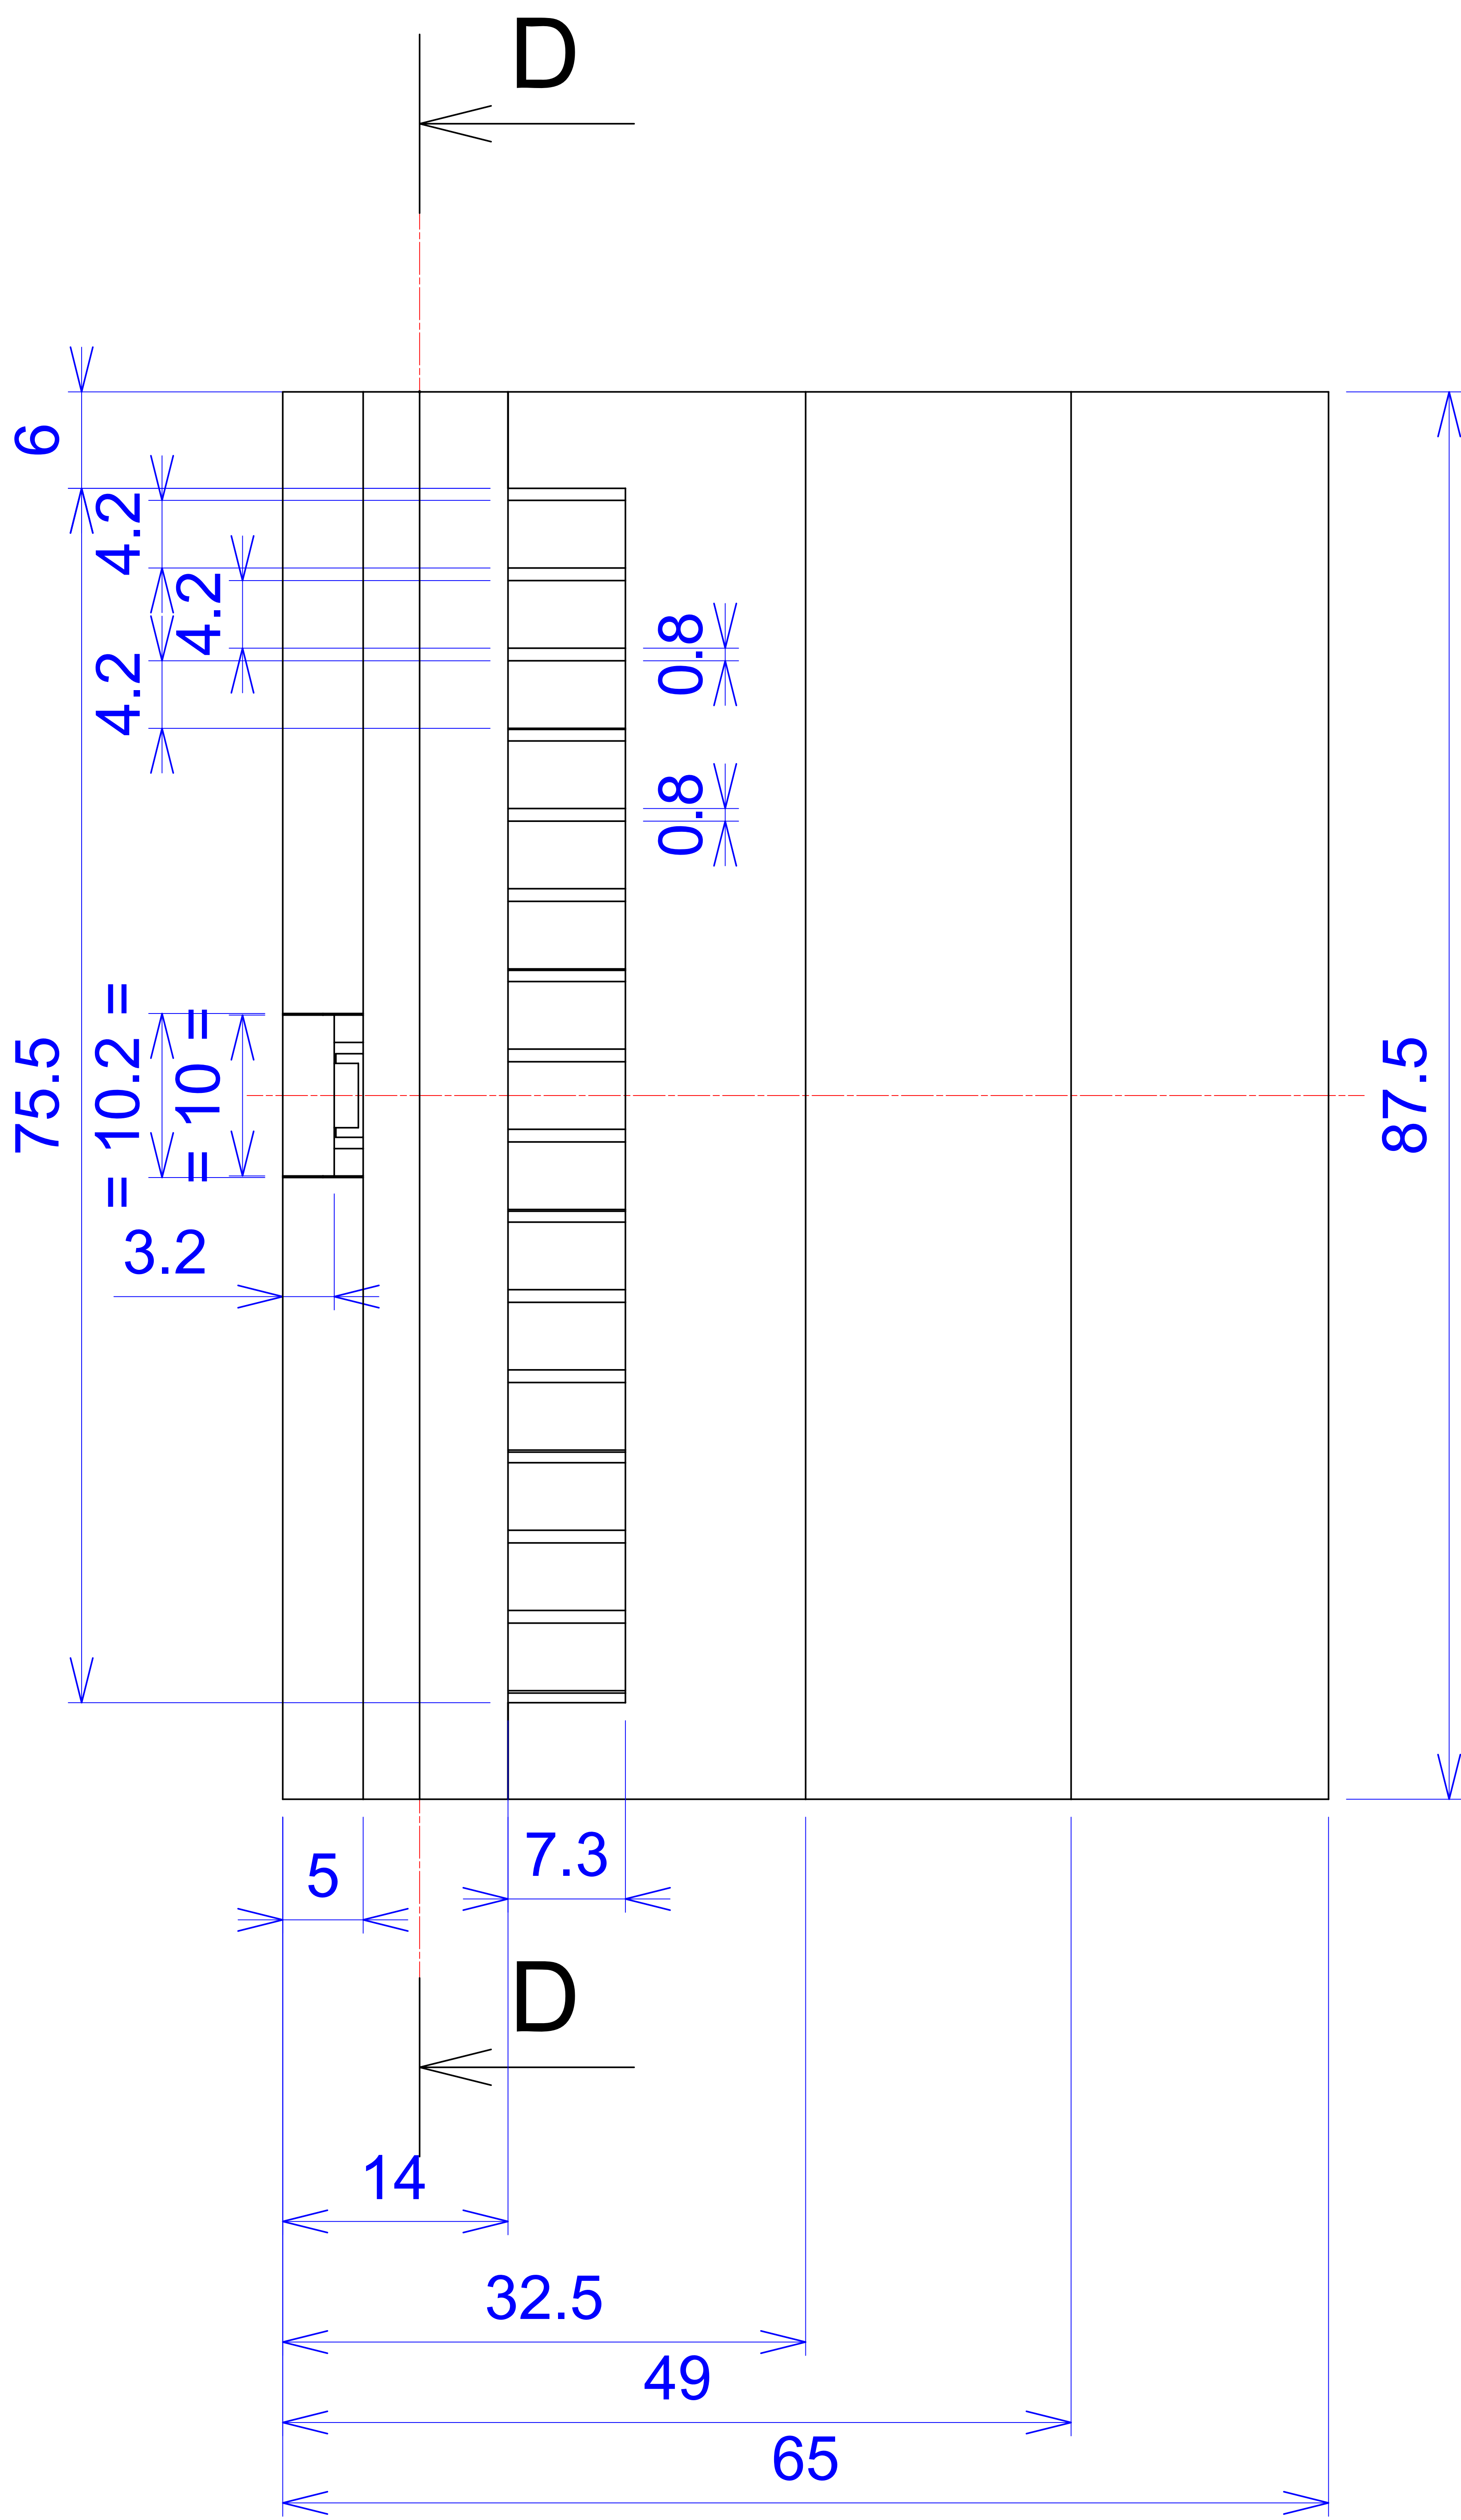

Model produktu	Z-109	
Format:	A4	
Materiał:	Polystyrene (PS)	
Skala:	1:1	
Tolerancja:	+/- 0.1	
		
ul. Nadmiejska 32 04-205 Warszawa Tel: +48 022 613-08-88, Fax: 812-10-68 www.kradex.com.pl		

B