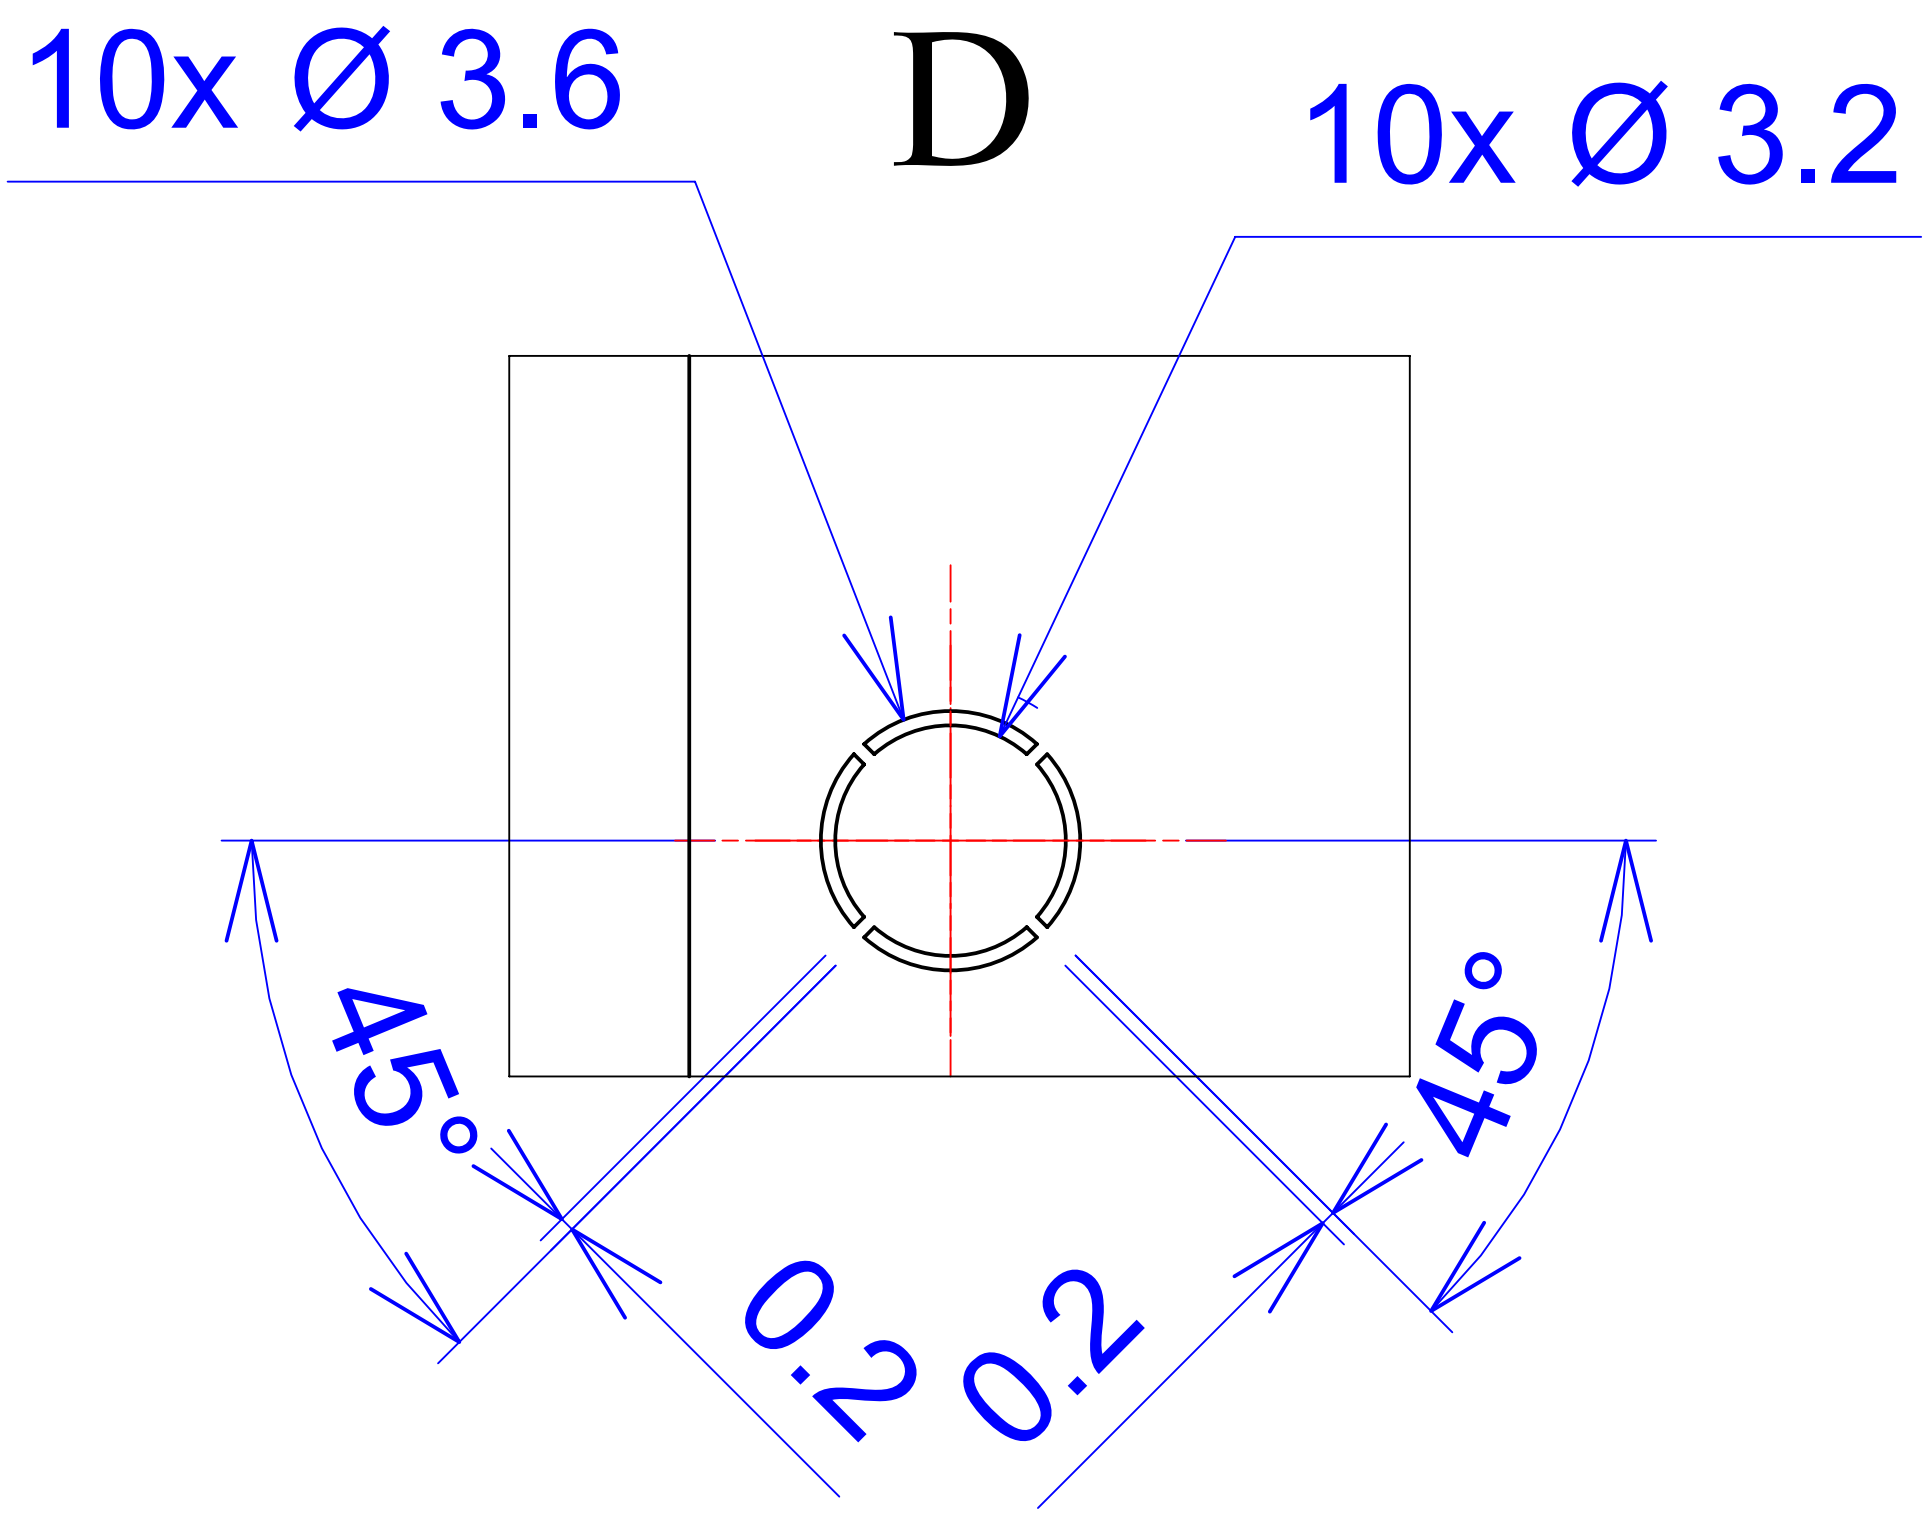

Model produktu	Z-109	
Format:	A4	
Materiał:	Polystyrene (PS)	
Skala:	1:1	
Tolerancja:	+/- 0.1	
		
ul. Nadmiejska 32 04-205 Warszawa Tel: +48 022 613-08-88, Fax: 812-10-68 www.kradex.com.pl		

B