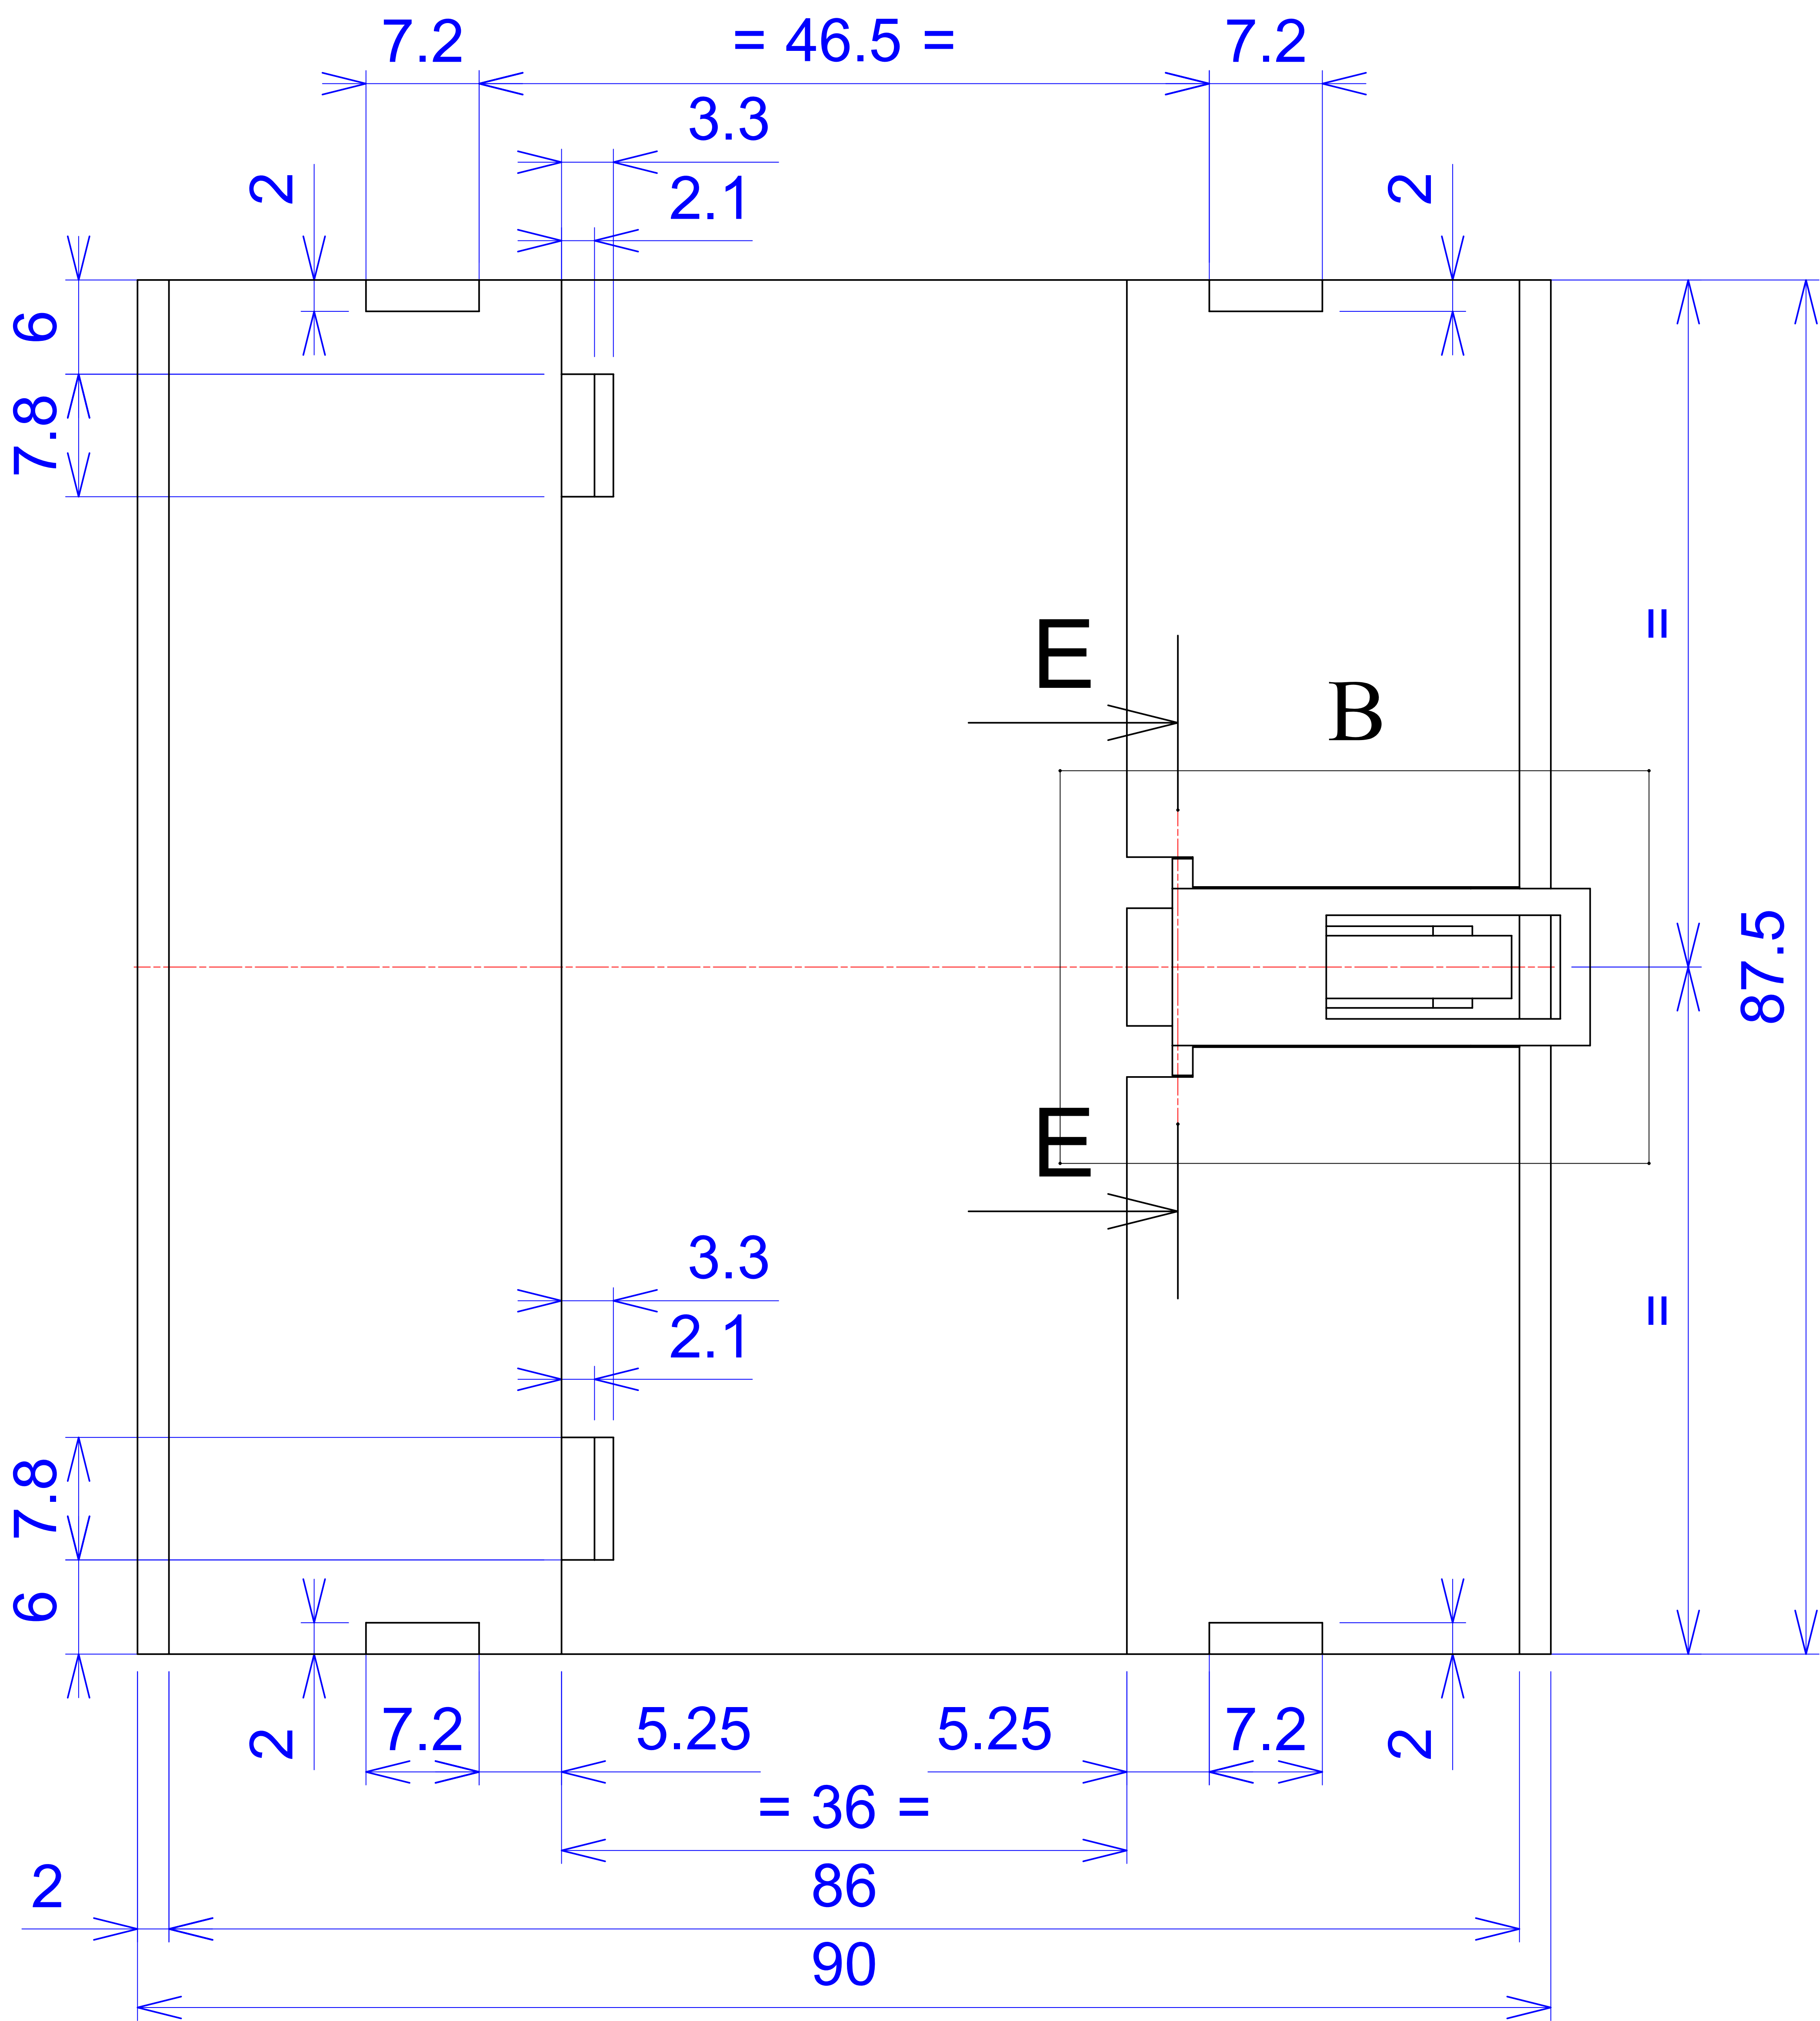

Model produktu	Z-109	
Format:	A4	
Materiał:	Polystyrene (PS)	
Skala:	1:1	
Tolerancja:	+/- 0.1	
		
ul. Nadmiejska 32 04-205 Warszawa Tel: +48 022 613-08-88, Fax: 812-10-68 www.kradex.com.pl		

B