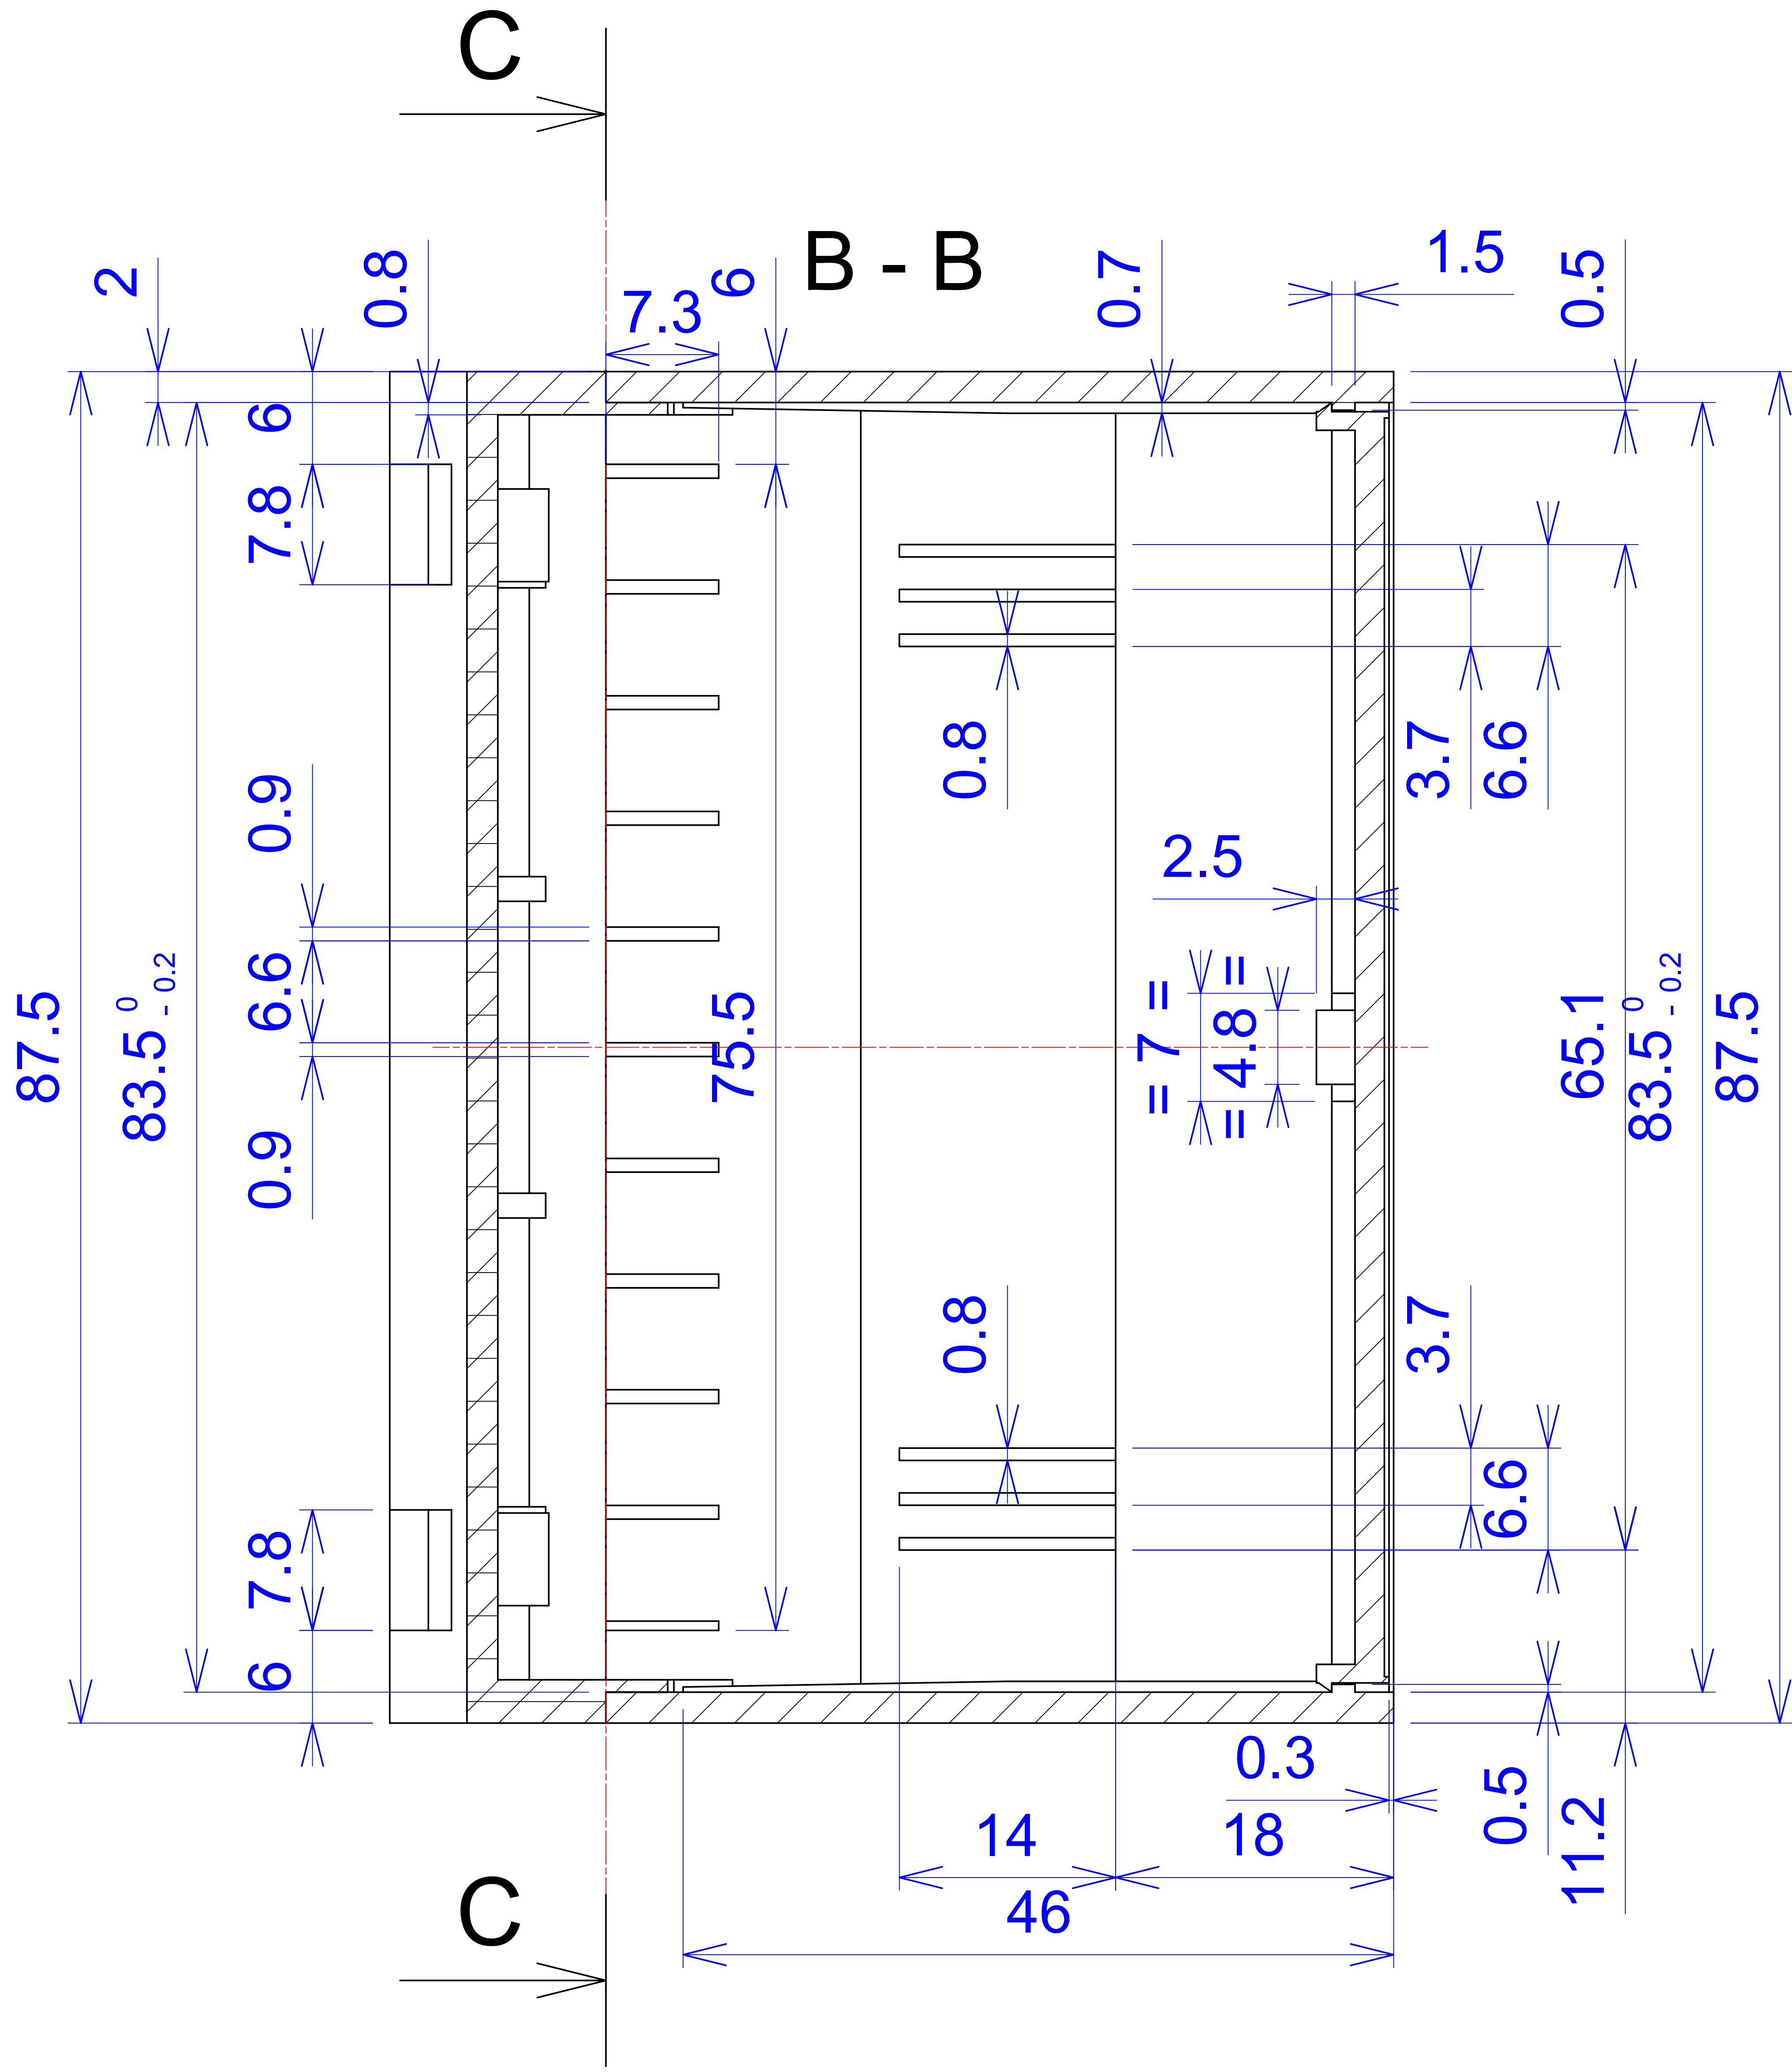

Model produktu	Z-109	
Format:	A4	
Materiał:	Polystyrene (PS)	
Skala:	1:1	
Tolerancja:	+/- 0.1	
		
ul. Nadmiejska 32 04-205 Warszawa Tel: +48 022 613-08-88, Fax: 812-10-68 www.kradex.com.pl		

B