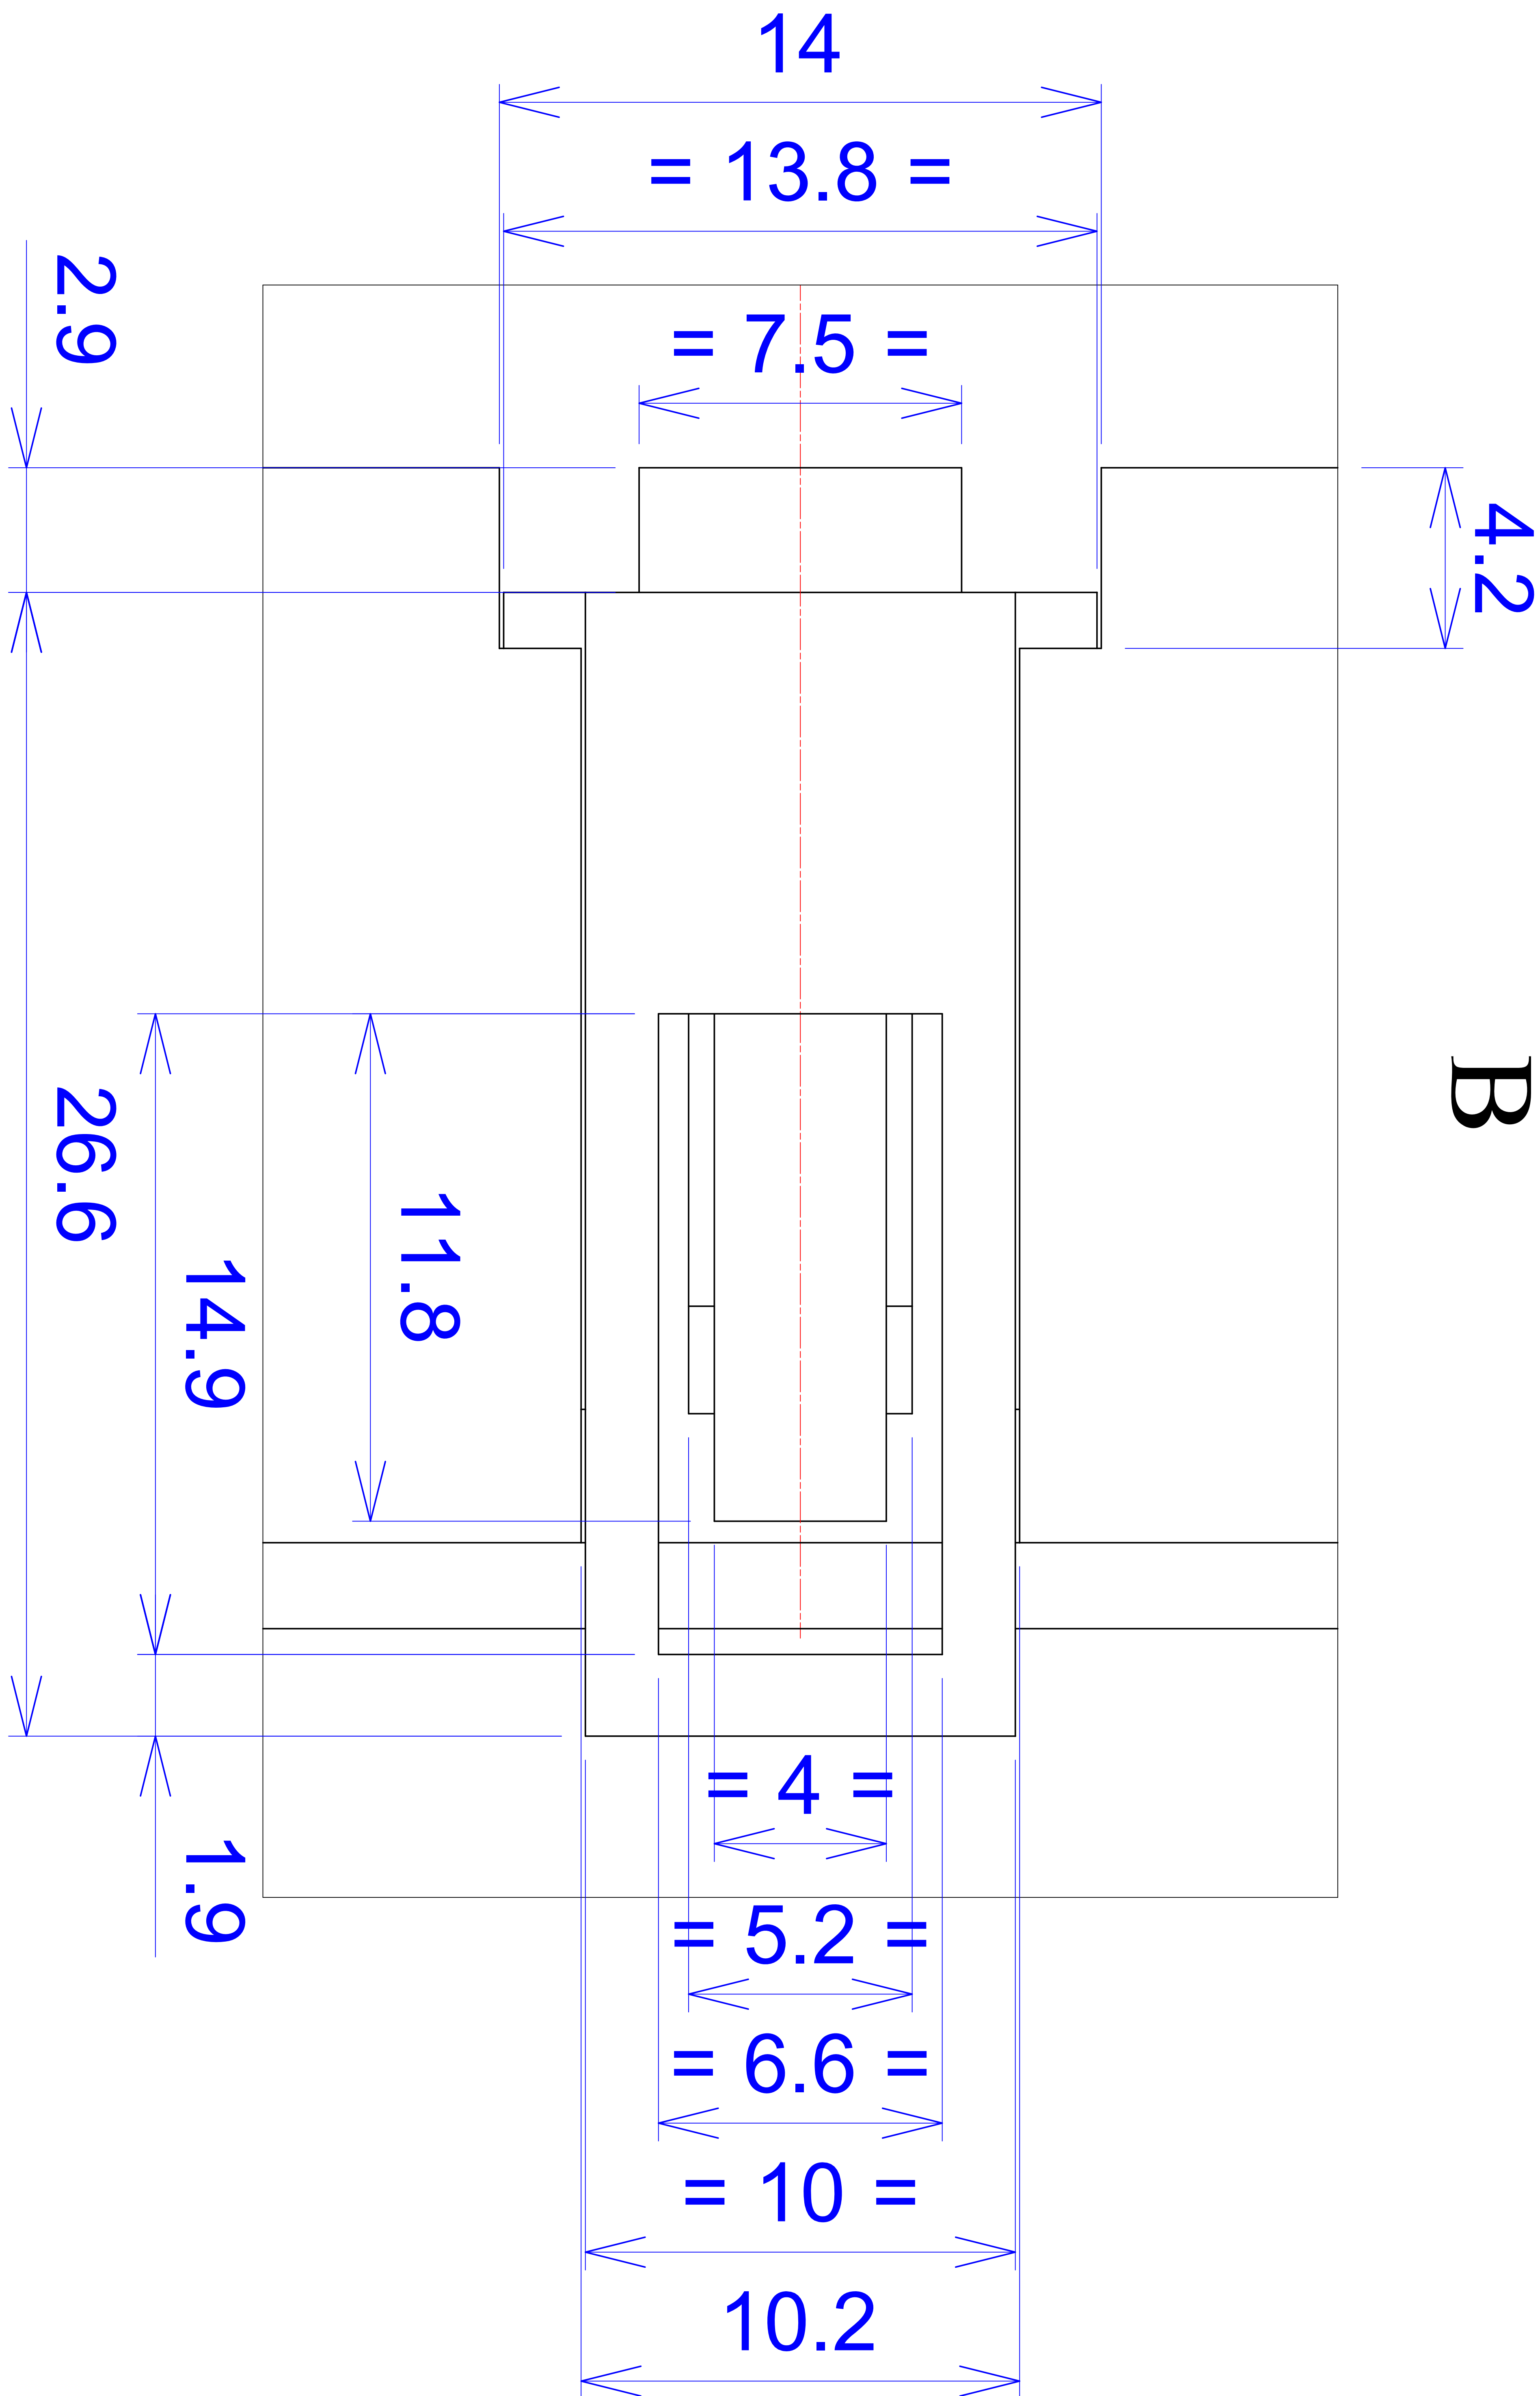

Model produktu	Z-109	
Format:	A4	
Materiał:	Polystyrene (PS)	
Skala:	1:1	
Tolerancja:	+/- 0.1	
		
ul. Nadmiejska 32 04-205 Warszawa Tel: +48 022 613-08-88, Fax: 812-10-68 www.kradex.com.pl		

B