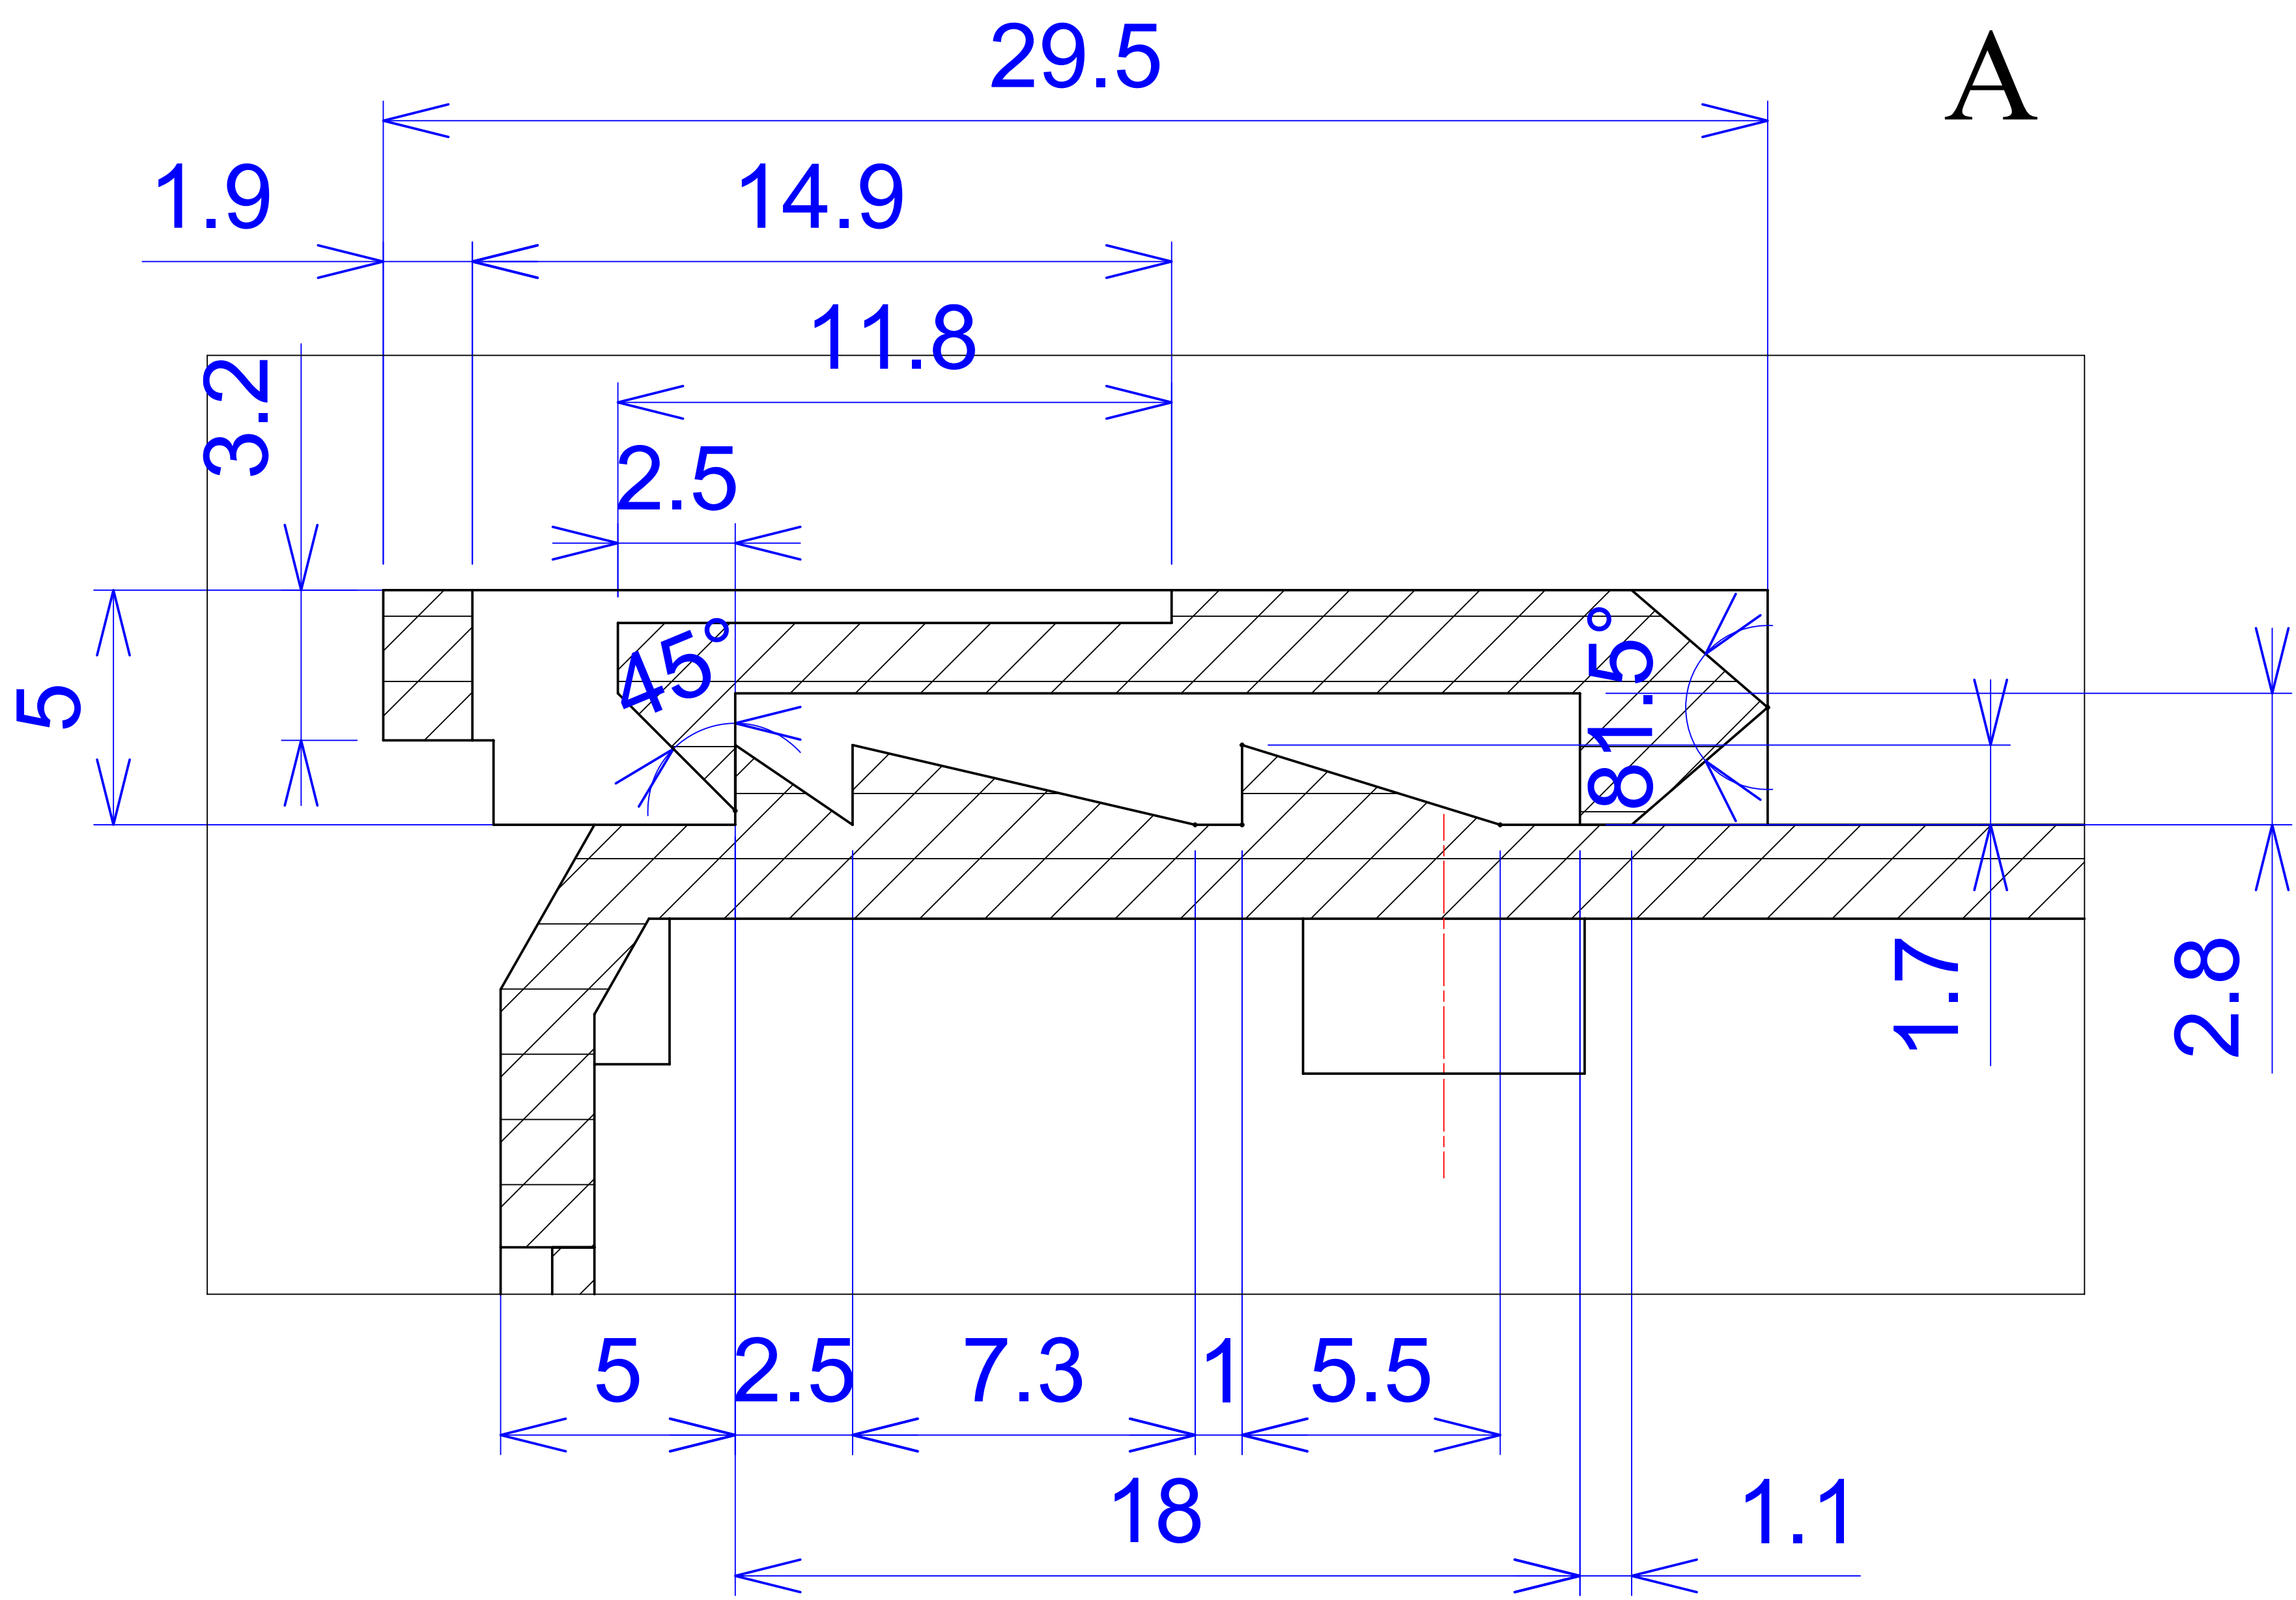

Model produktu	Z-109	
Format:	A4	
Materiał:	Polystyrene (PS)	
Skala:	1:1	
Tolerancja:	+/- 0.1	
		
ul. Nadmiejska 32 04-205 Warszawa Tel: +48 022 613-08-88, Fax: 812-10-68 www.kradex.com.pl		

B