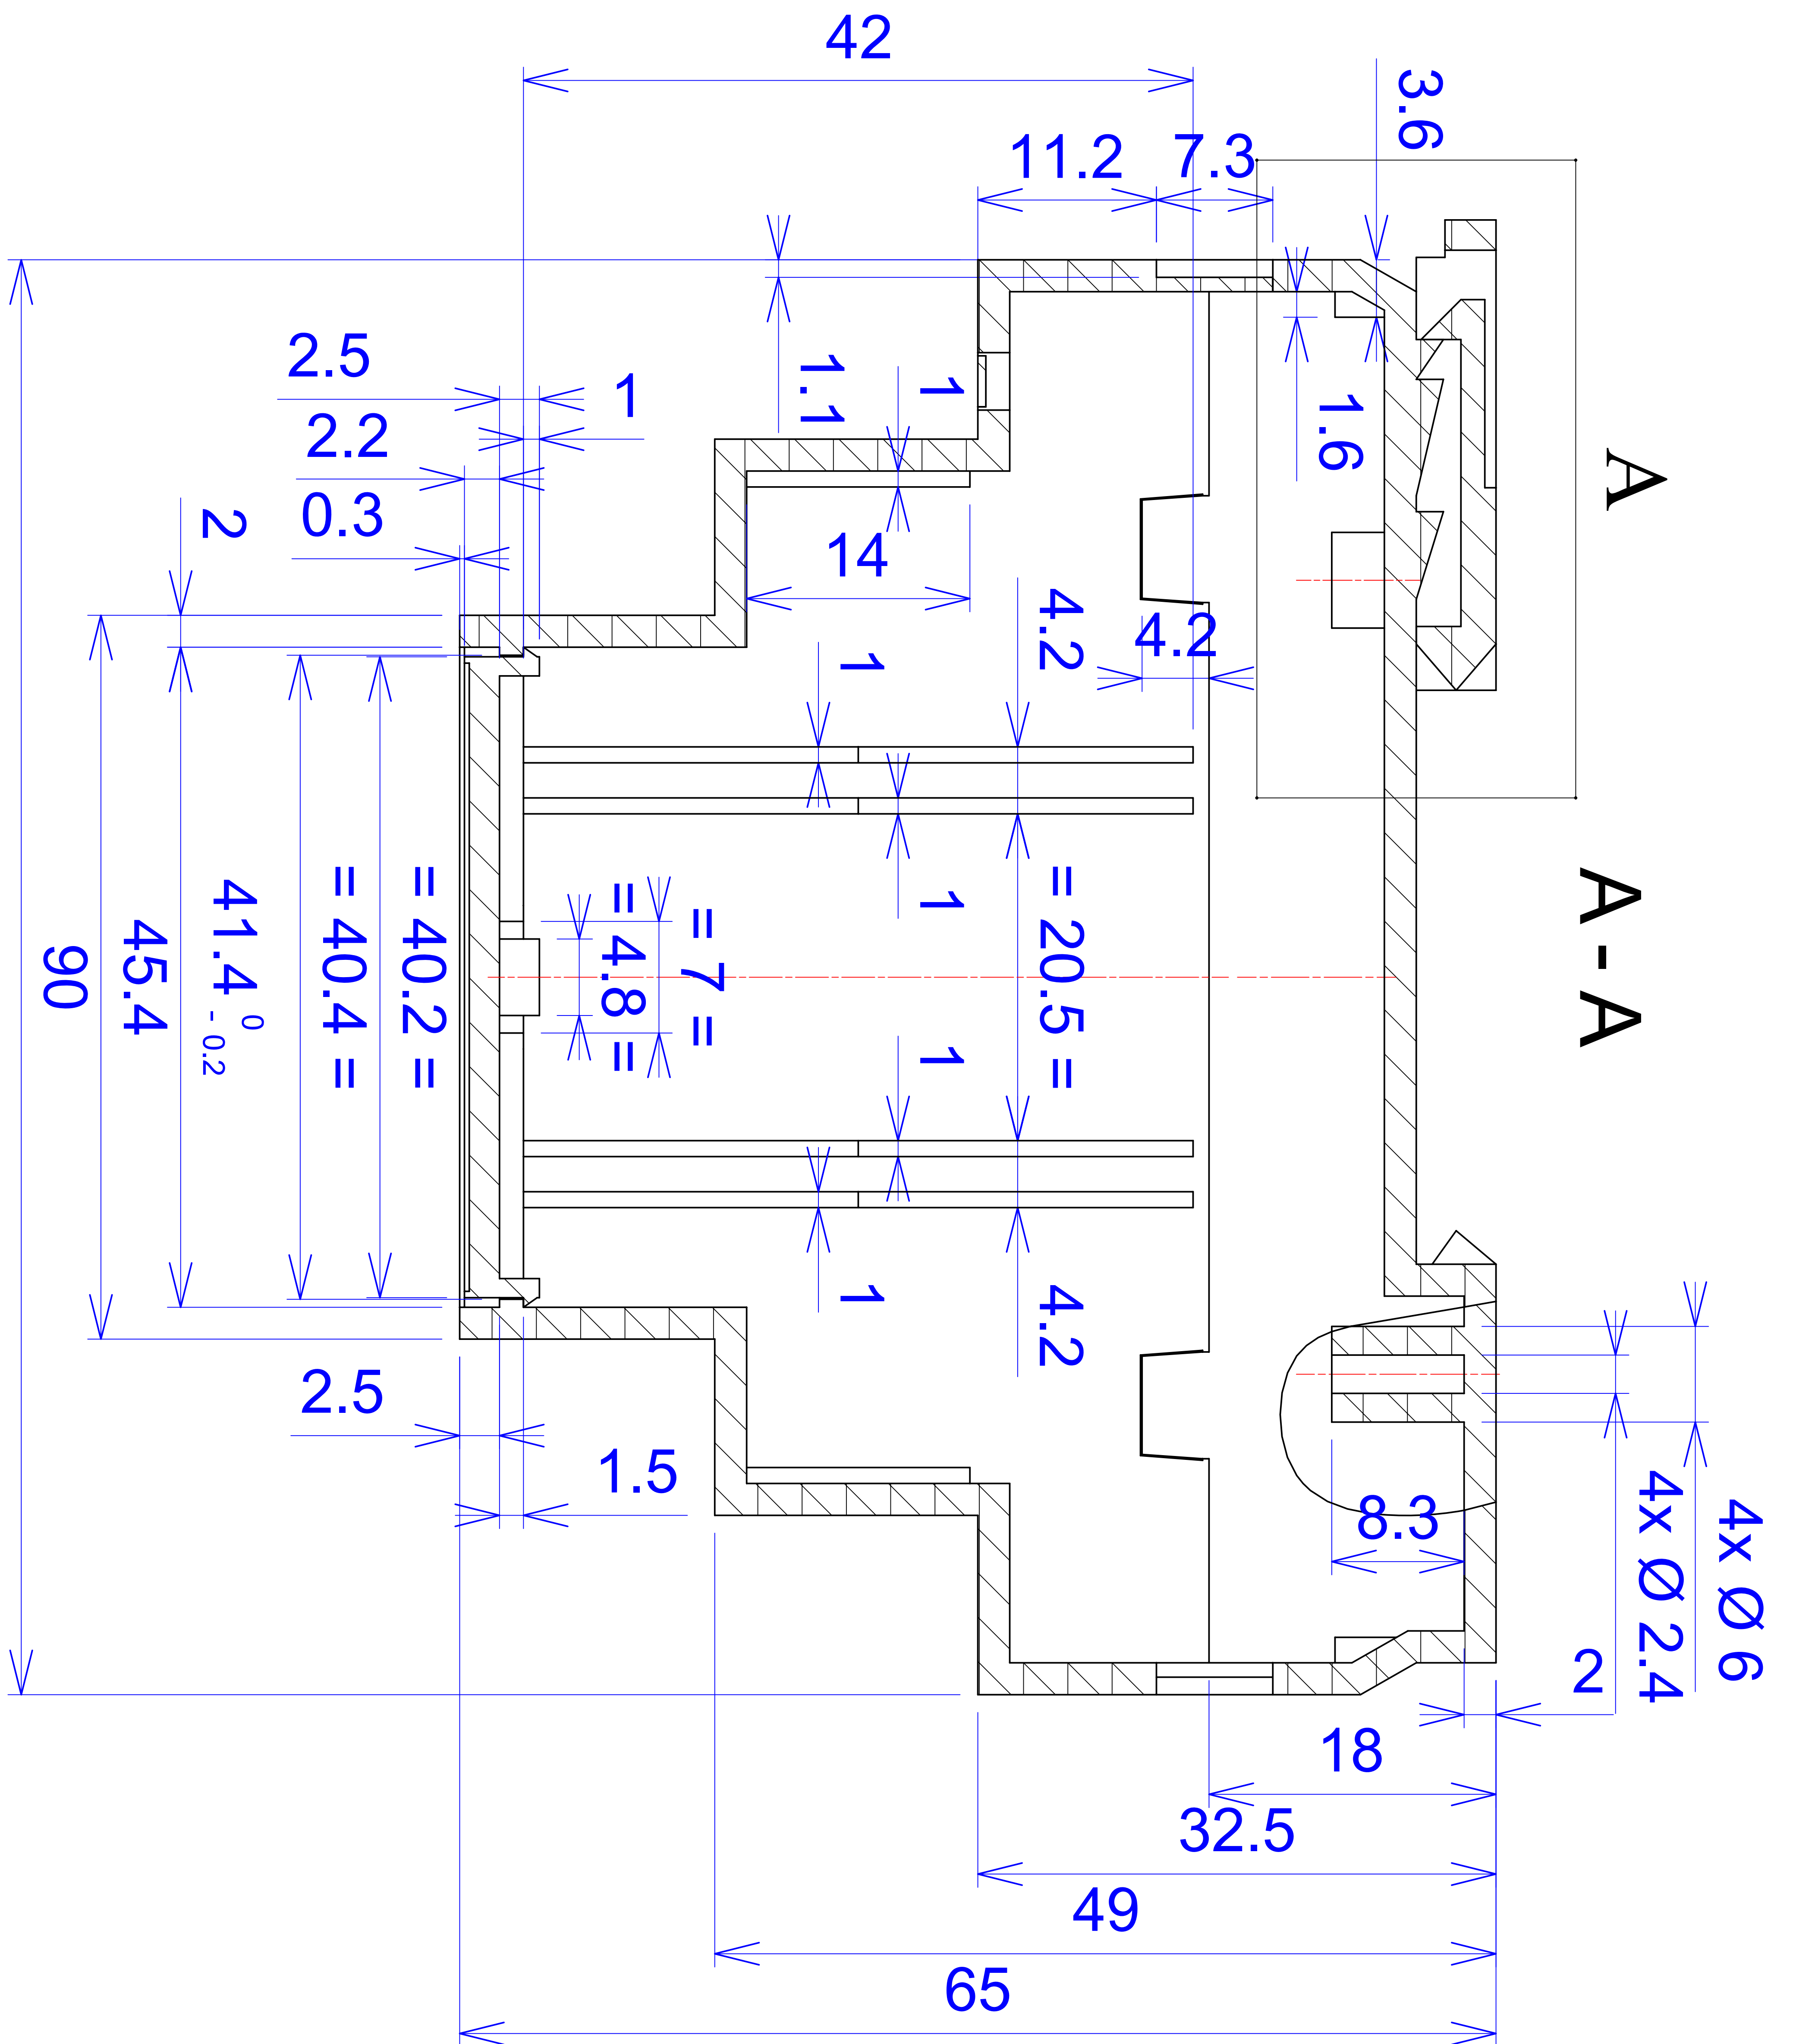

Model produktu	Z-109	
Format:	A4	
Materiał:	Polystyrene (PS)	
Skala:	1:1	
Tolerancja:	+/- 0.1	
		
ul. Nadmiejska 32 04-205 Warszawa Tel: +48 022 613-08-88, Fax: 812-10-68 www.kradex.com.pl		

B