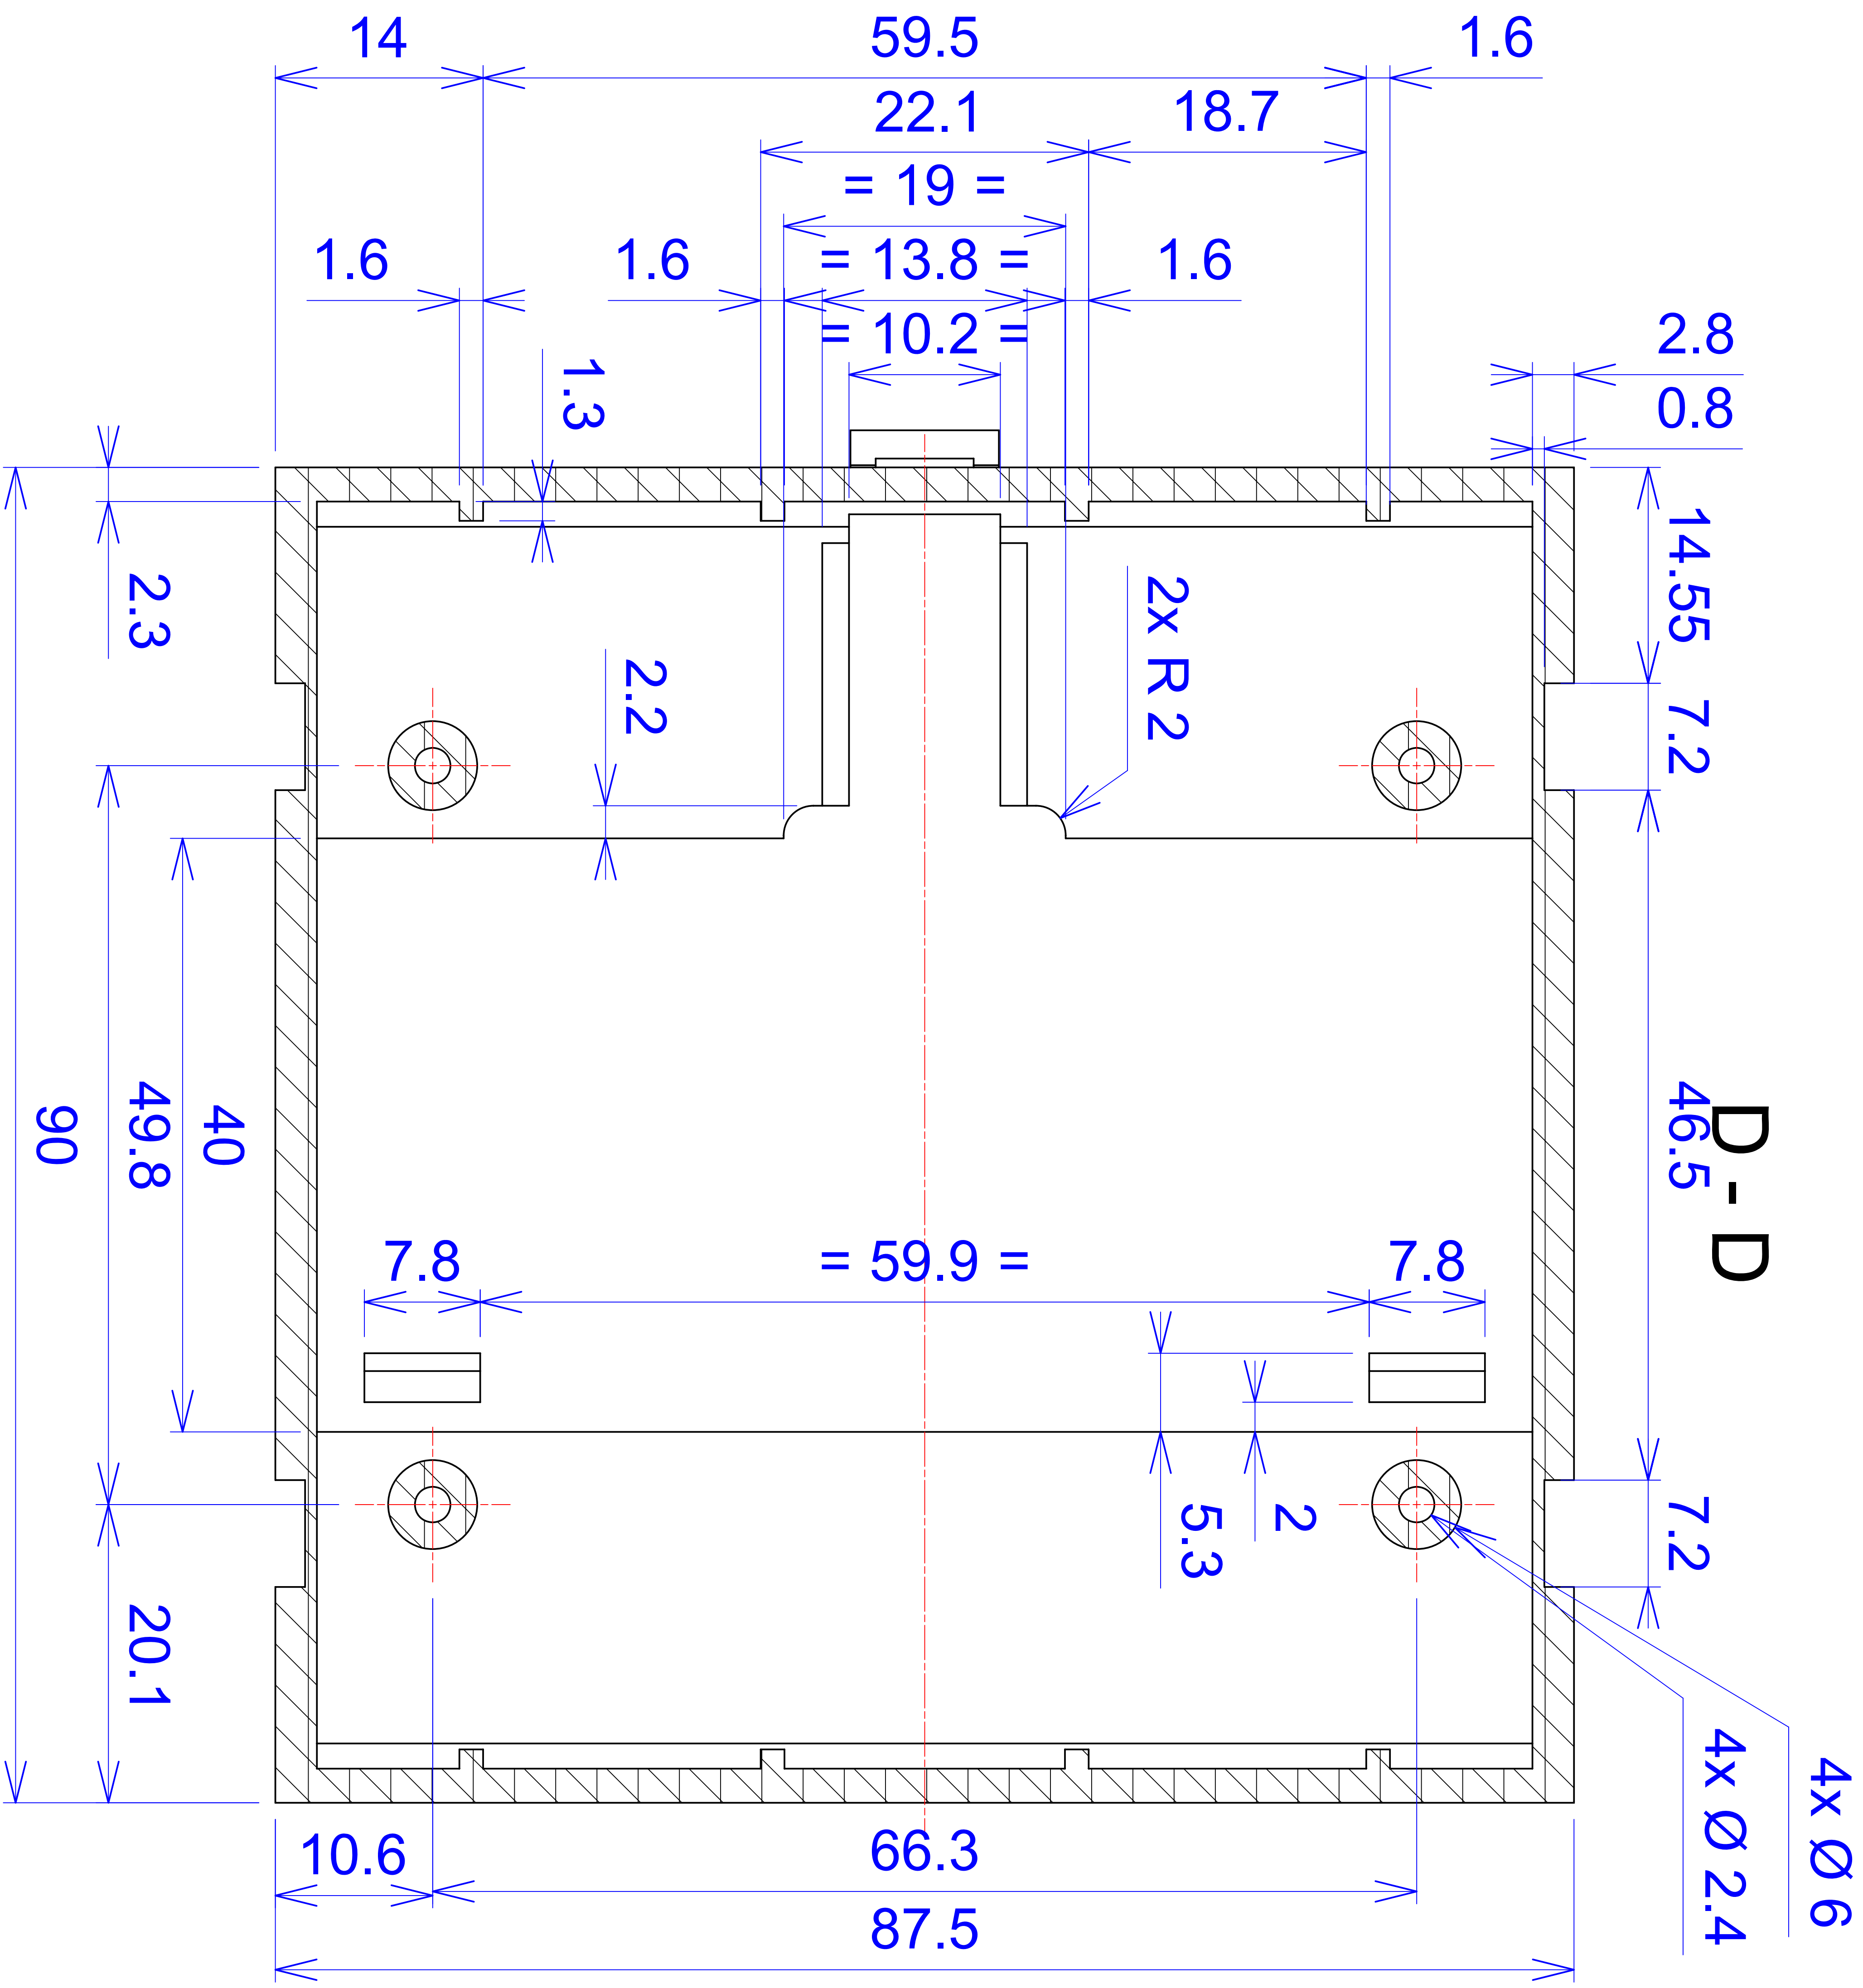

Model produktu	Z-109	
Format:	A4	
Materiał:	Polystyrene (PS)	
Skala:	1:1	
Tolerancja:	+/- 0.1	
		
ul. Nadmiejska 32 04-205 Warszawa Tel: +48 022 613-08-88, Fax: 812-10-68 www.kradex.com.pl		

B