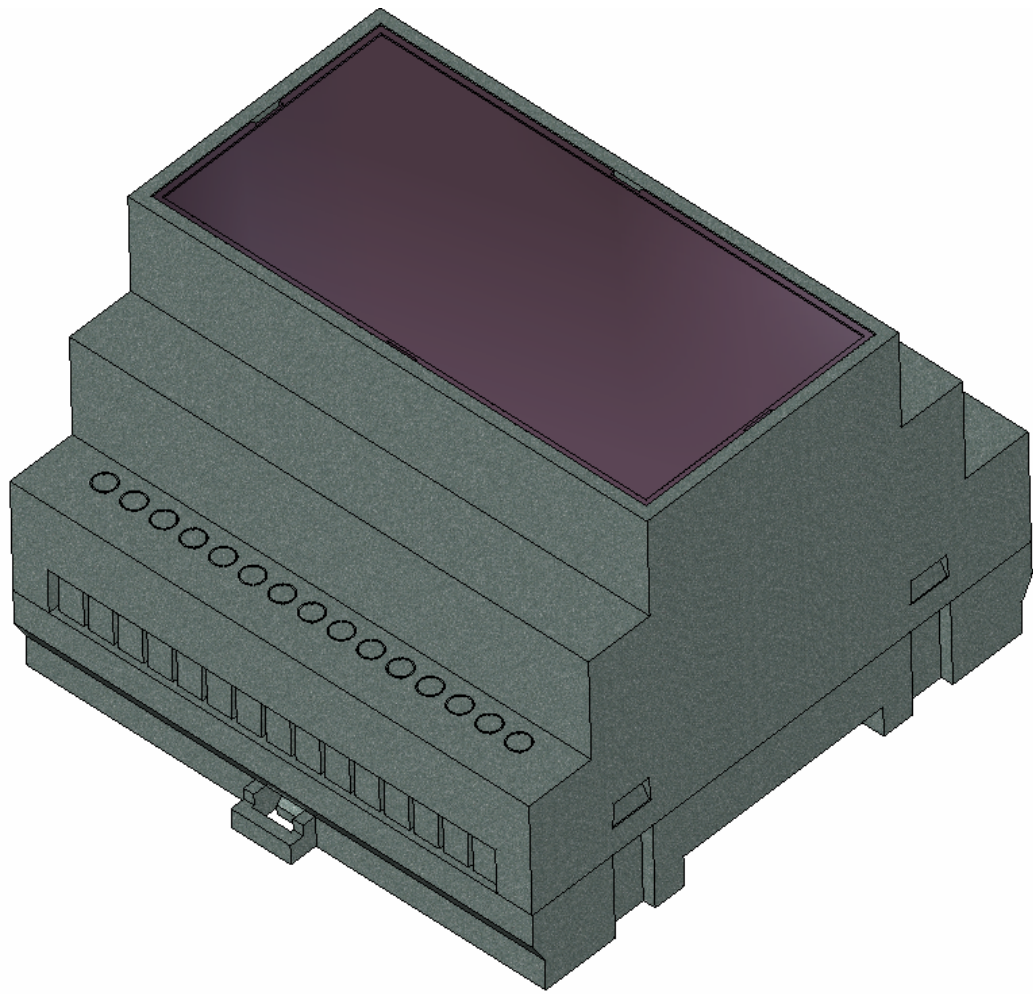

Model produktu	Z-109	
Format:	A4	
Materiał:	Polystyrene (PS)	
Skala:	1:1	
Tolerancja:	+/- 0.1	
		
ul. Nadmiejska 32 04-205 Warszawa Tel: +48 022 613-08-88, Fax: 812-10-68 www.kradex.com.pl		

B