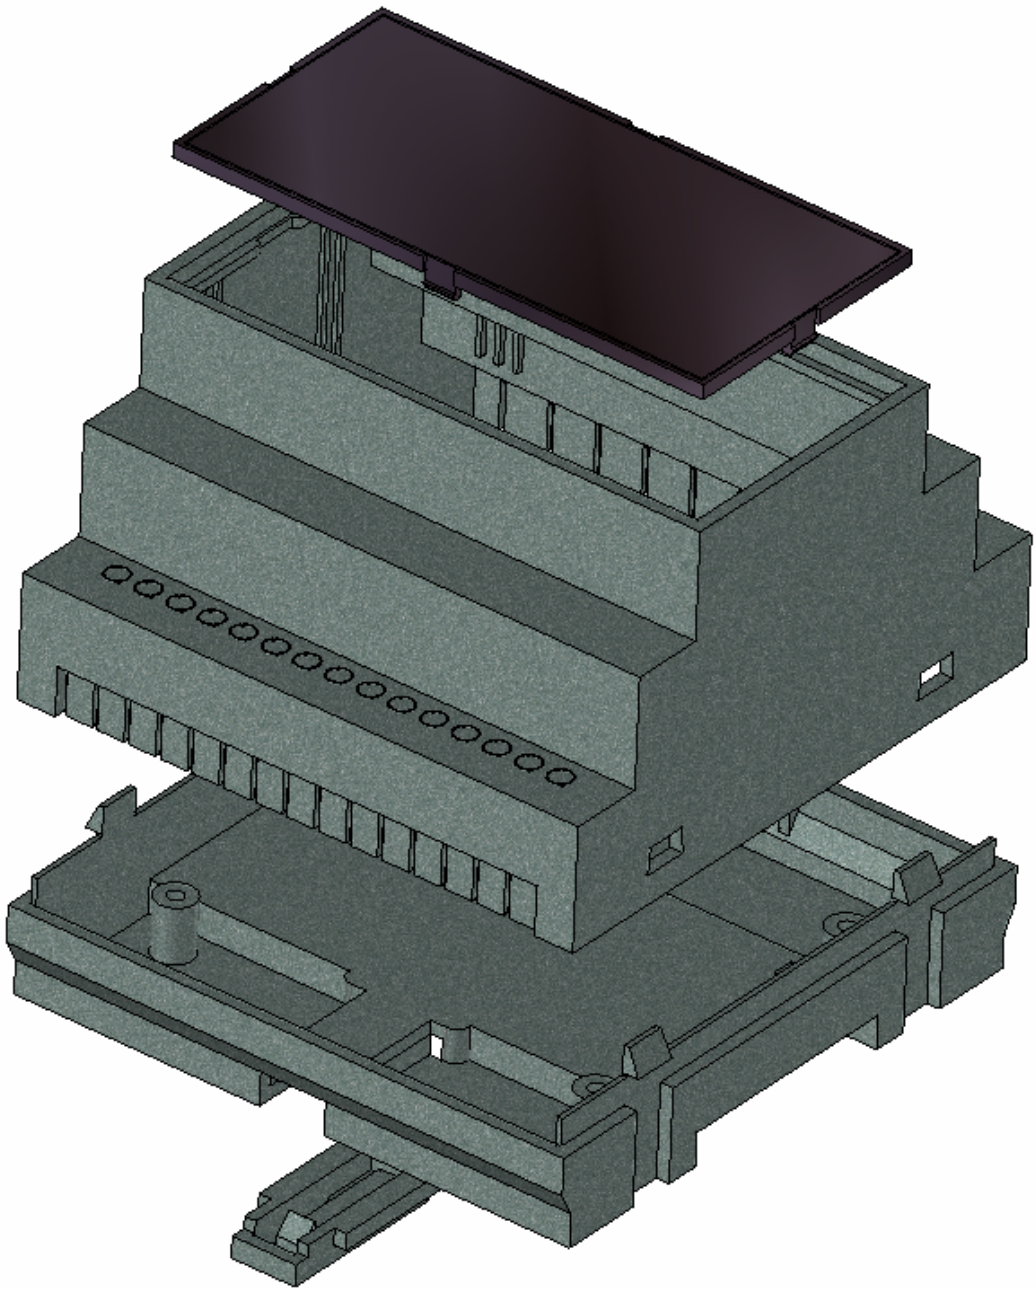

Model produktu	Z-109	
Format:	A4	
Materiał:	Polystyrene (PS)	
Skala:	1:1	
Tolerancja:	+/- 0.1	
		
ul. Nadmiejska 32 04-205 Warszawa Tel: +48 022 613-08-88, Fax: 812-10-68 www.kradex.com.pl		

B