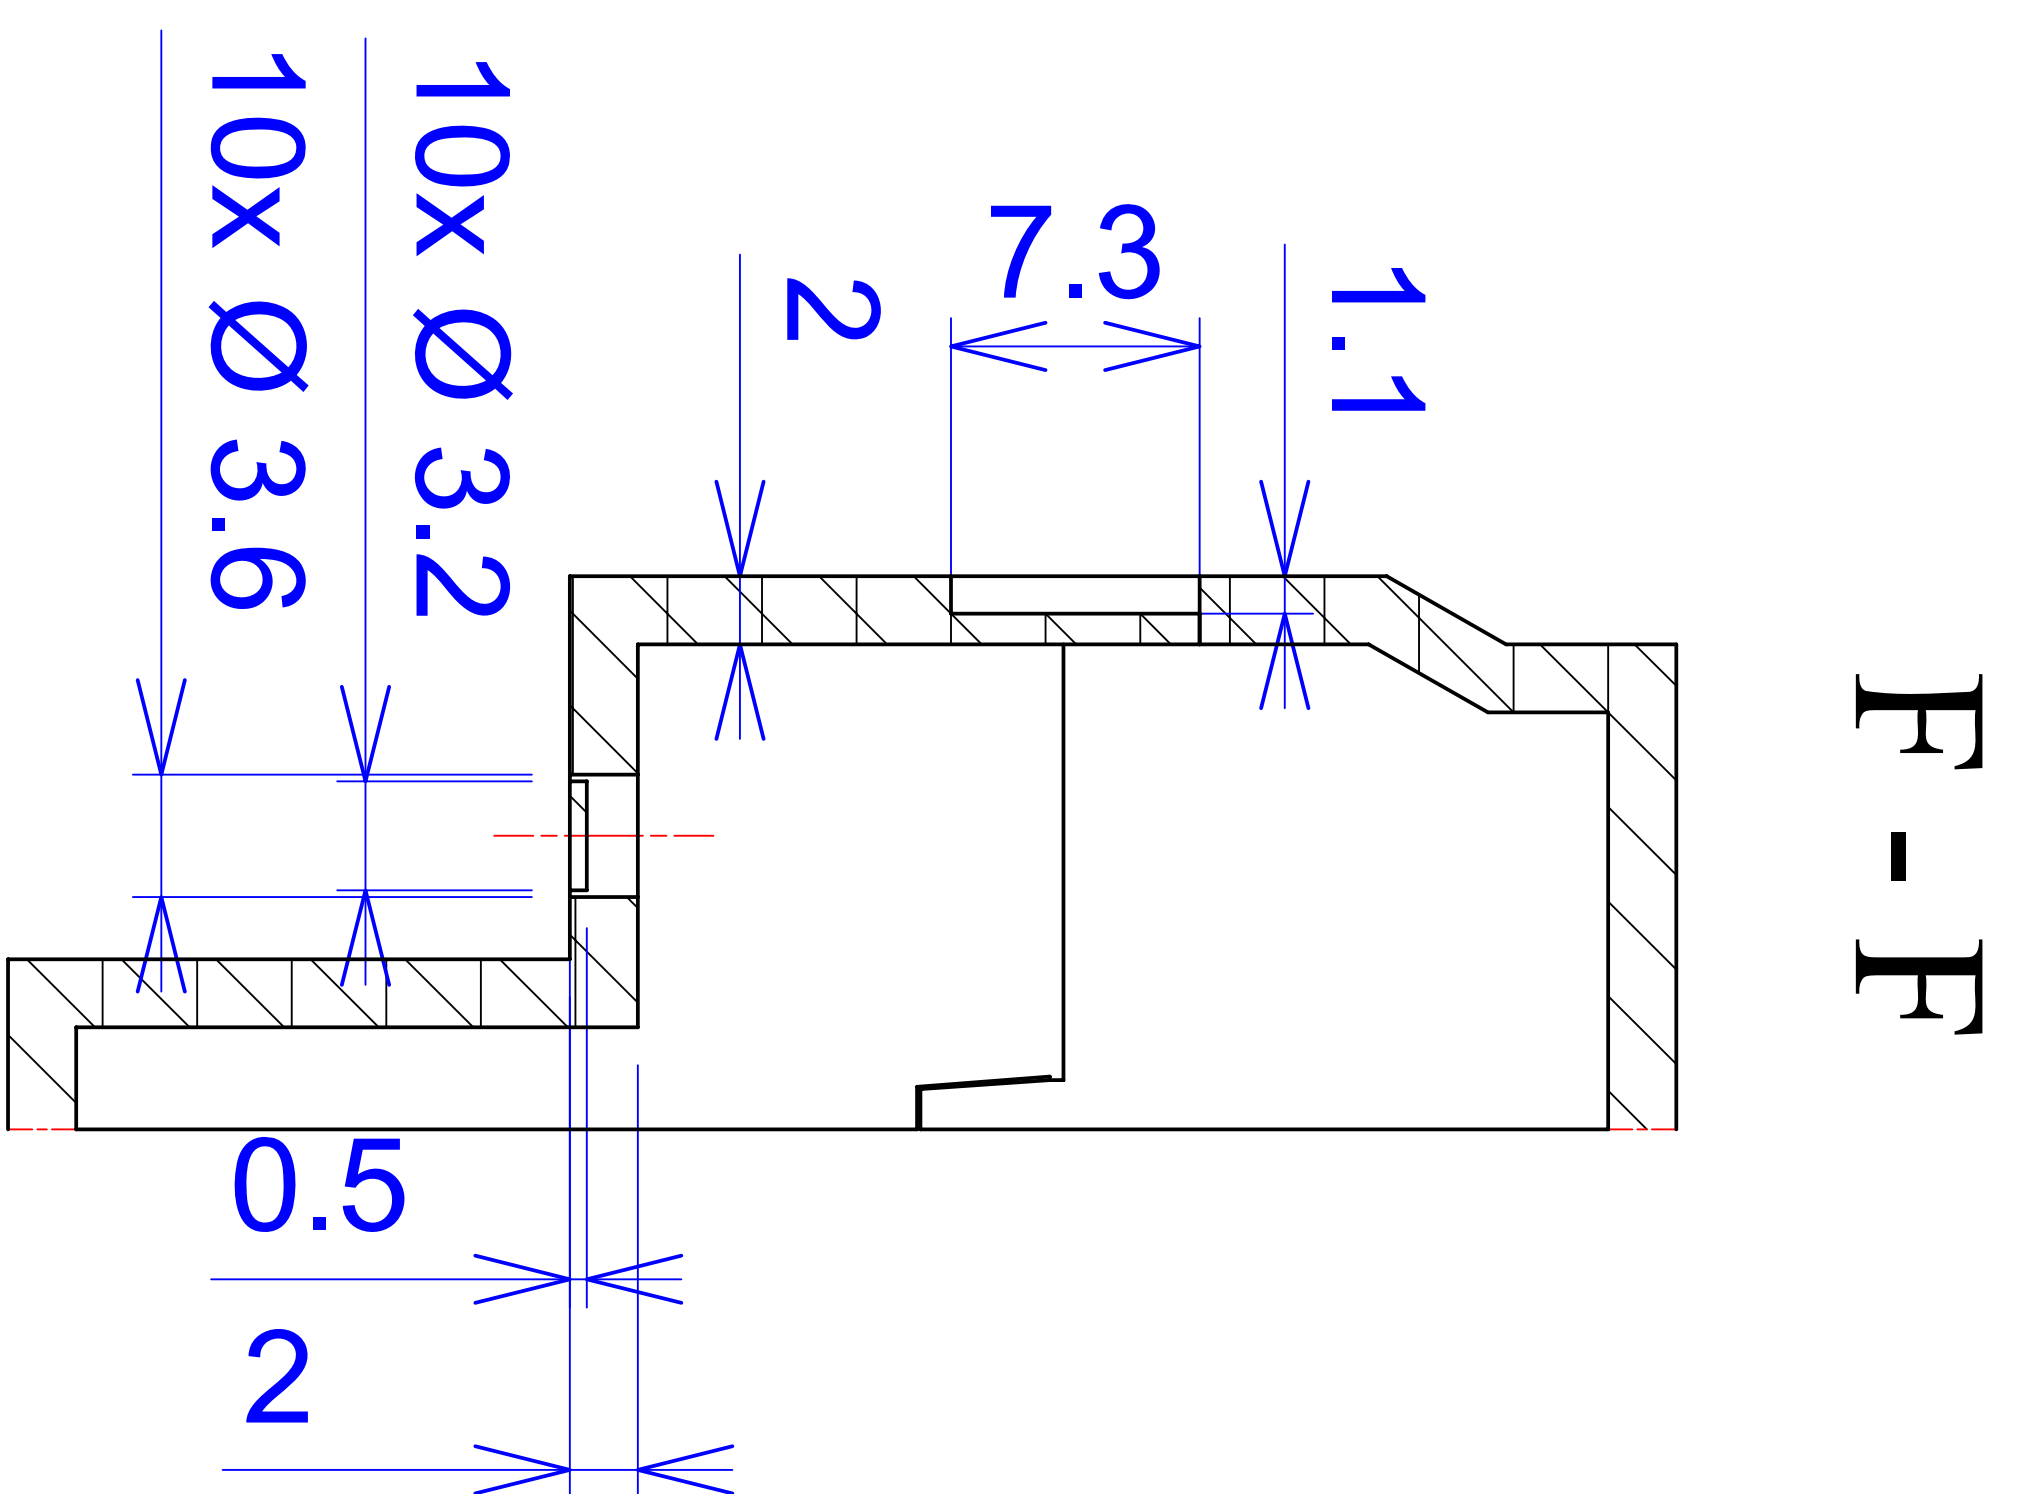

Model produktu	Z-109	
Format:	A4	
Materiał:	Polystyrene (PS)	
Skala:	1:1	
Tolerancja:	+/- 0.1	
		
ul. Nadmiejska 32 04-205 Warszawa Tel: +48 022 613-08-88, Fax: 812-10-68 www.kradex.com.pl		

B