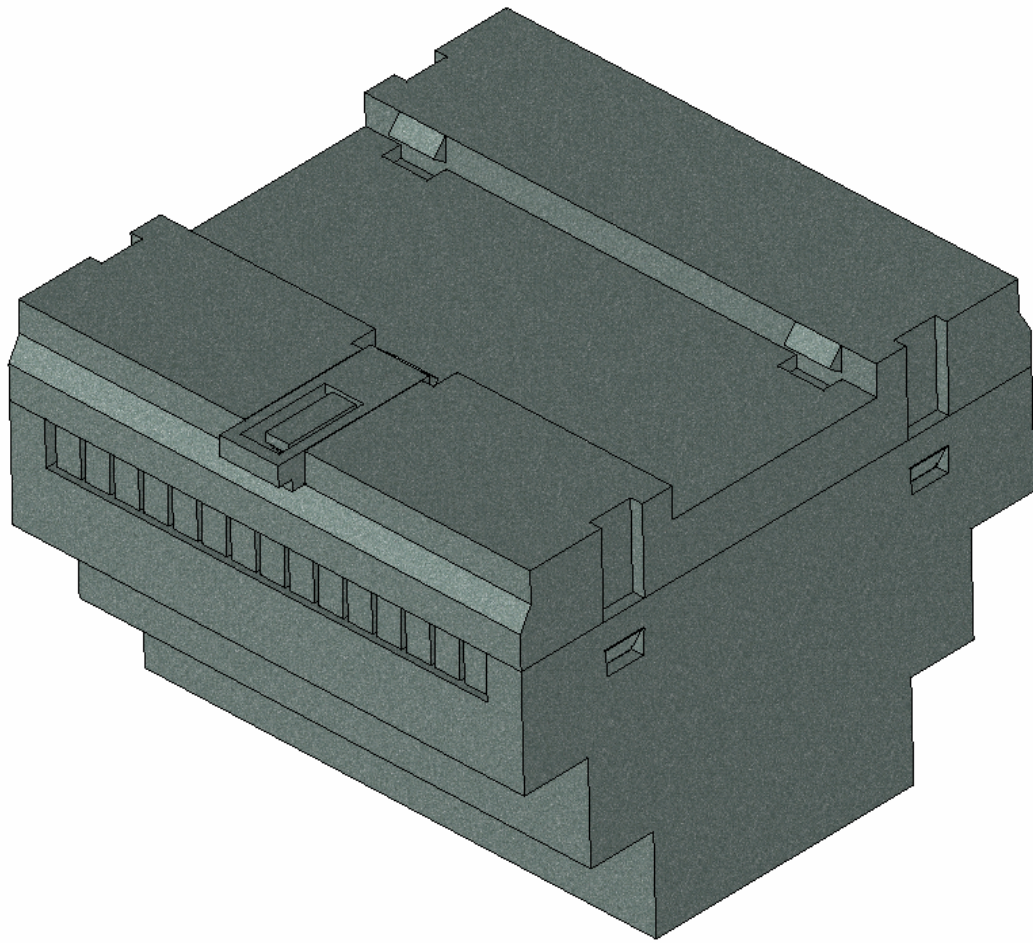

Model produktu	Z-109	
Format:	A4	
Materiał:	Polystyrene (PS)	
Skala:	1:1	
Tolerancja:	+/- 0.1	
		
ul. Nadmiejska 32 04-205 Warszawa Tel: +48 022 613-08-88, Fax: 812-10-68 www.kradex.com.pl		

B