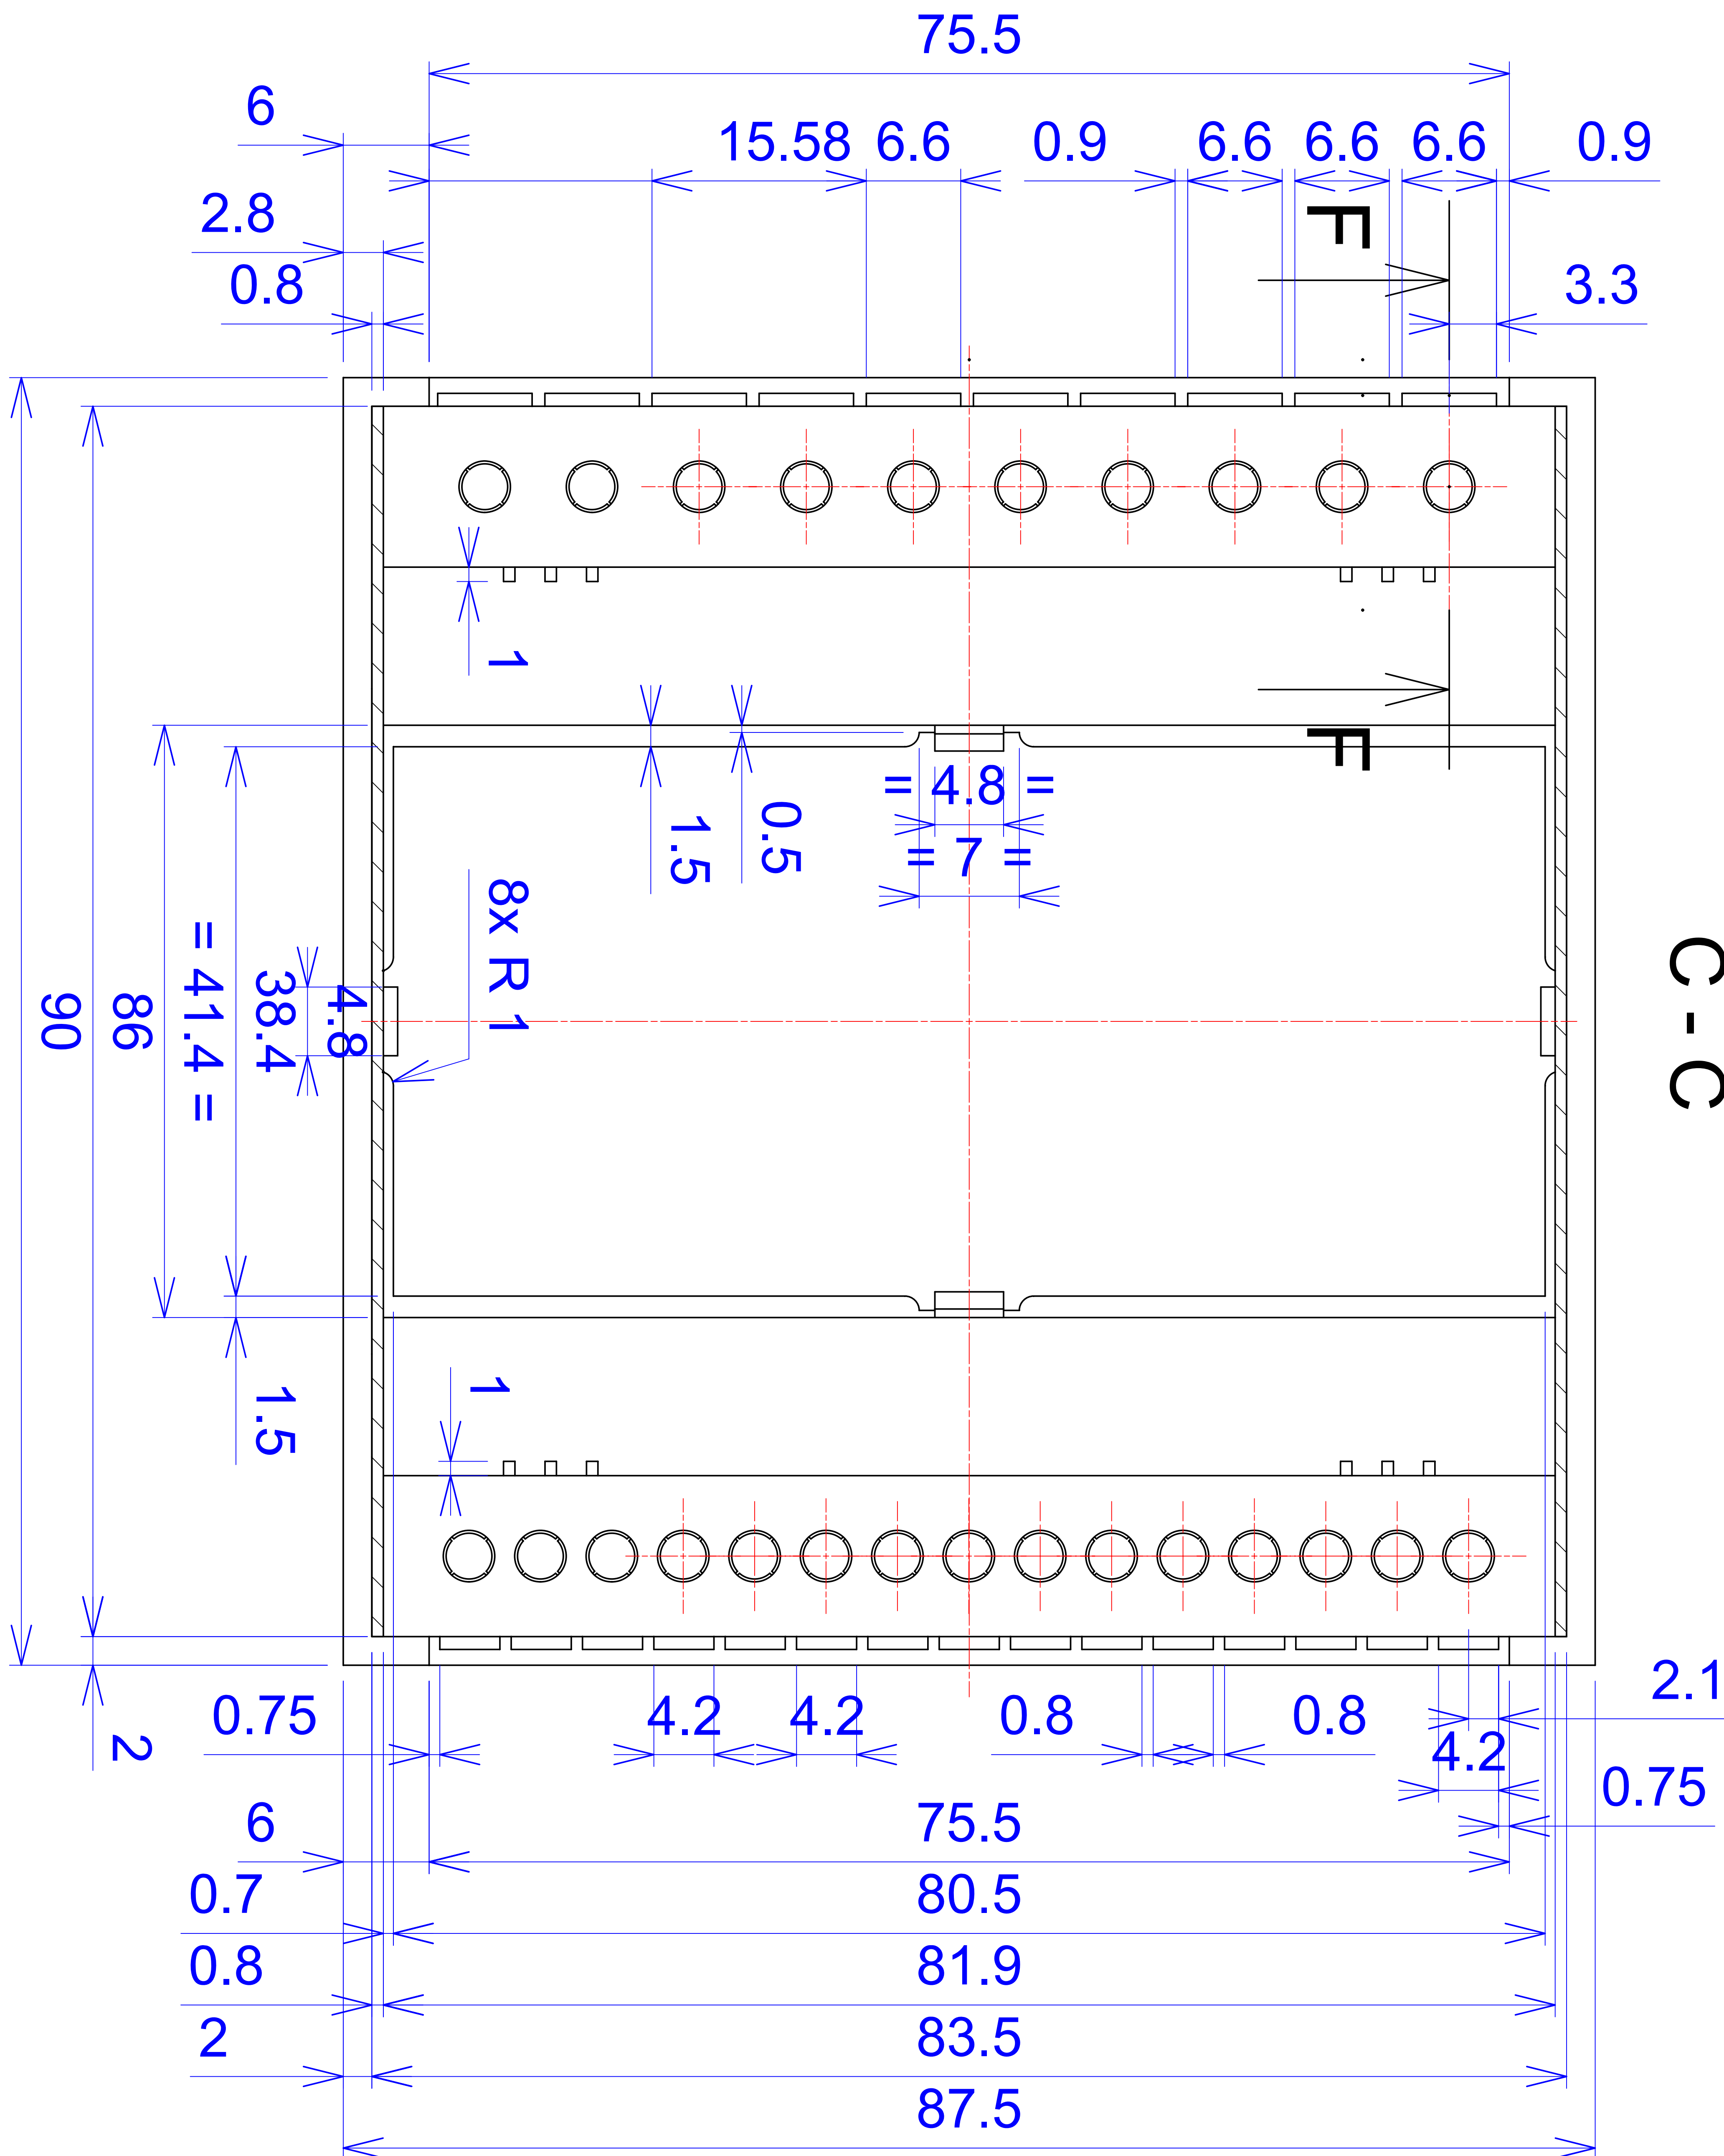

Model produktu	Z-109	
Format:	A4	
Materiał:	Polystyrene (PS)	
Skala:	1:1	
Tolerancja:	+/- 0.1	
		
ul. Nadmiejska 32 04-205 Warszawa Tel: +48 022 613-08-88, Fax: 812-10-68 www.kradex.com.pl		

B