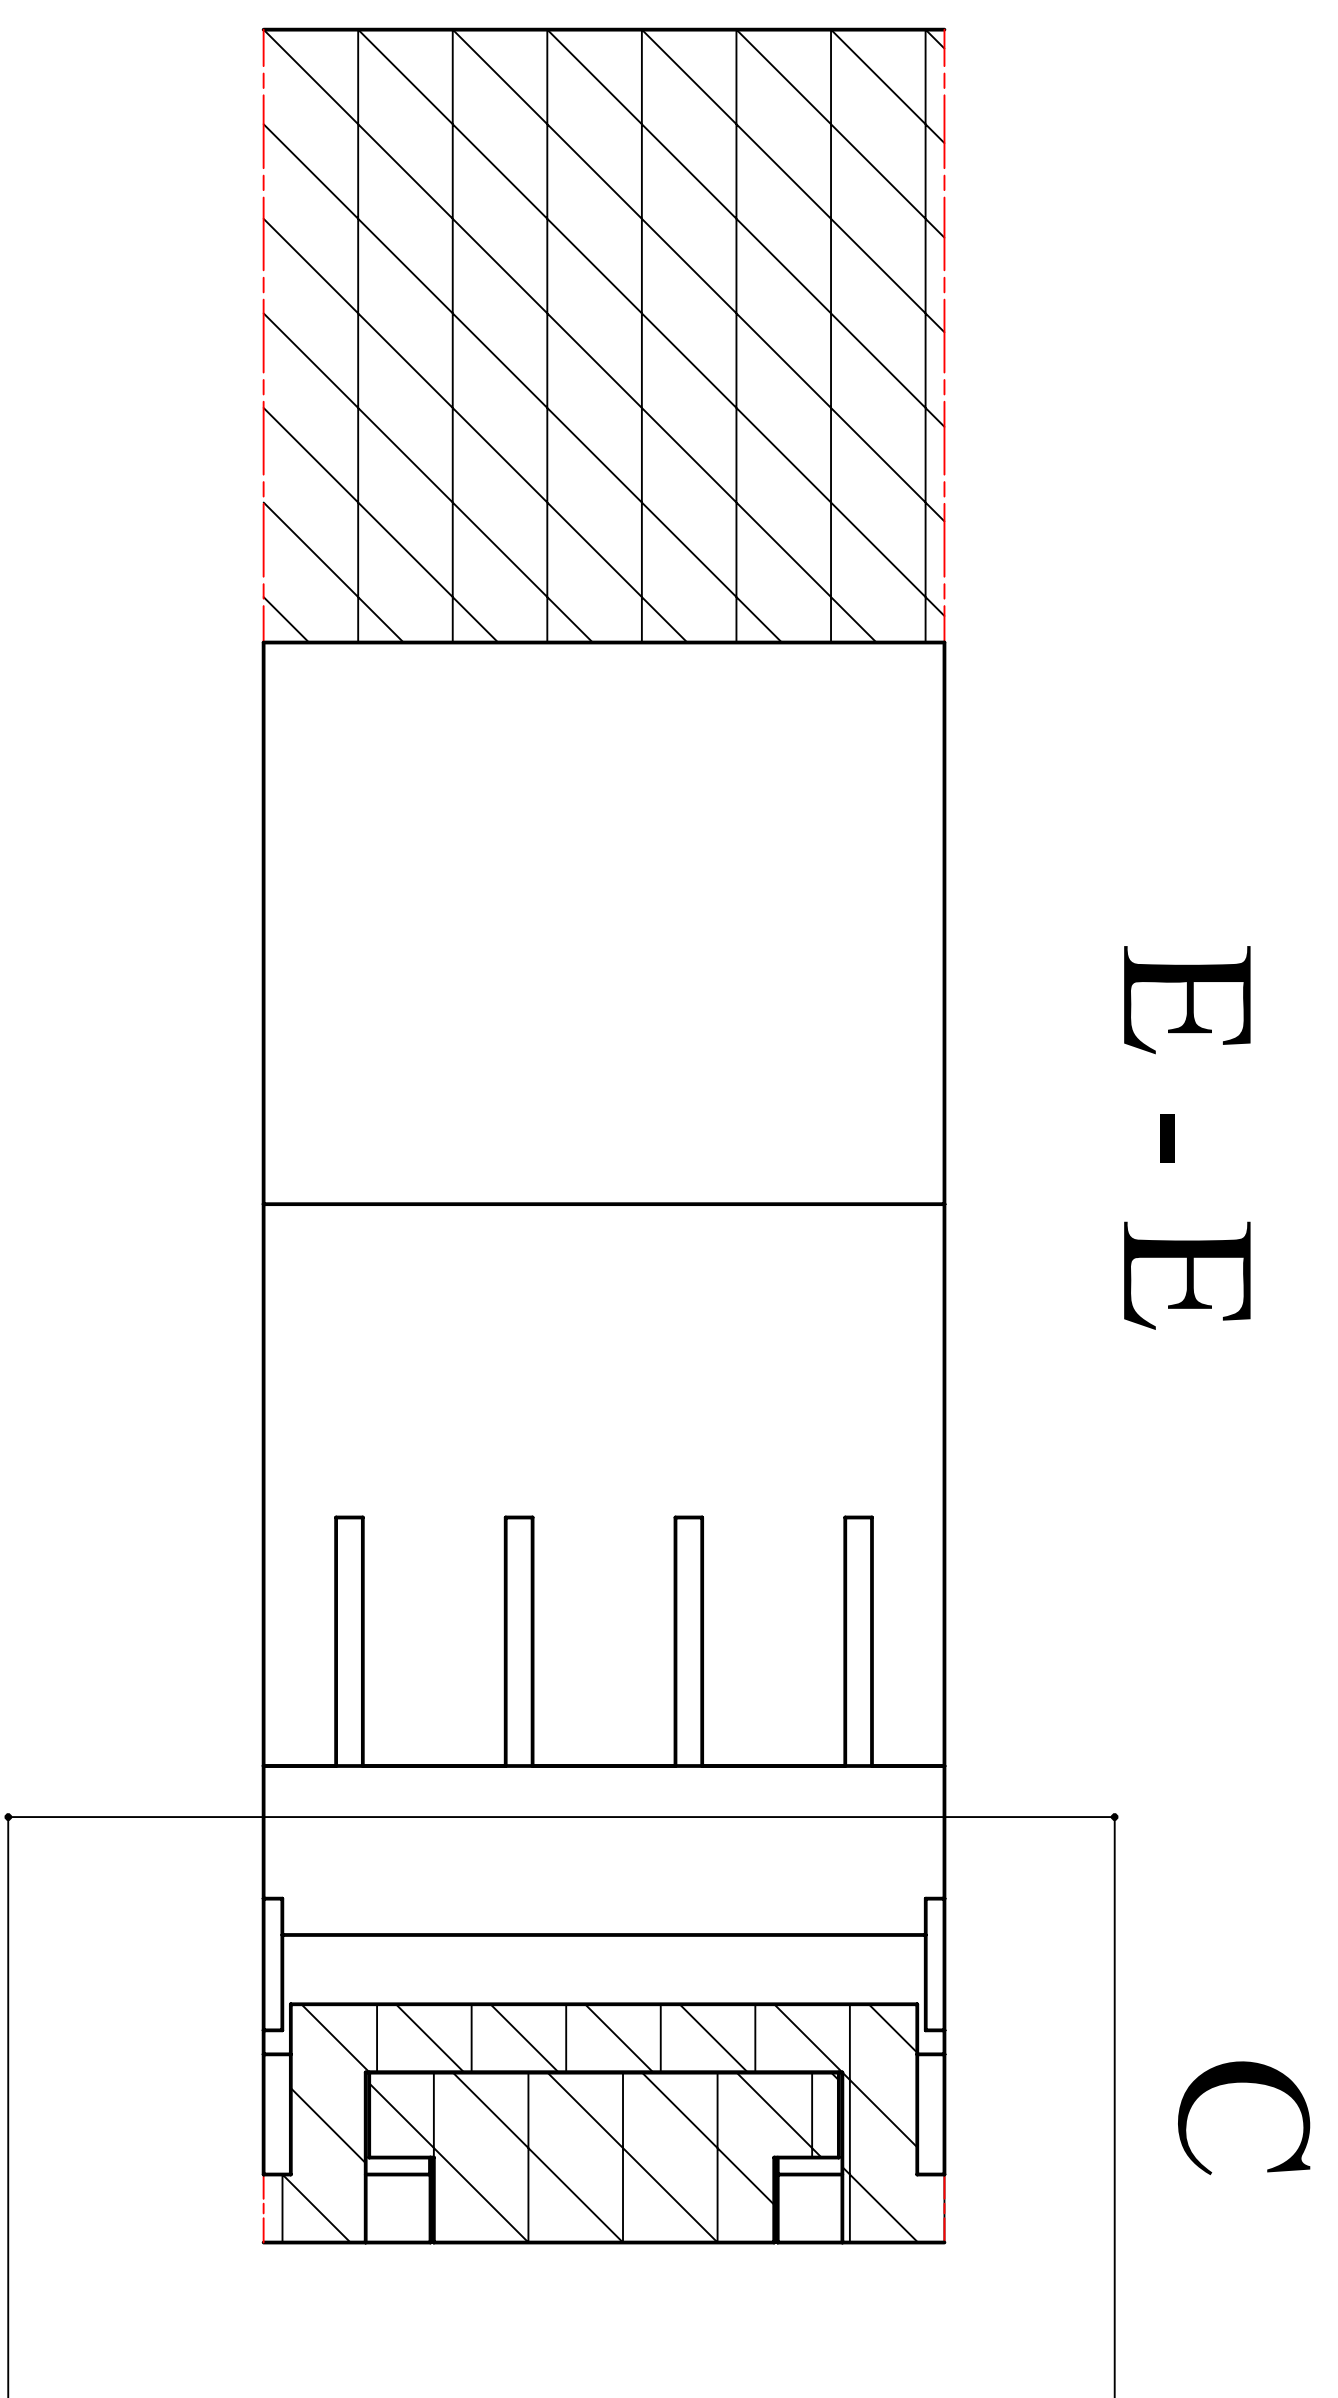

Model produktu	Z-109	
Format:	A4	
Materiał:	Polystyrene (PS)	
Skala:	1:1	
Tolerancja:	+/- 0.1	
		
ul. Nadmiejska 32 04-205 Warszawa Tel: +48 022 613-08-88, Fax: 812-10-68 www.kradex.com.pl		

B