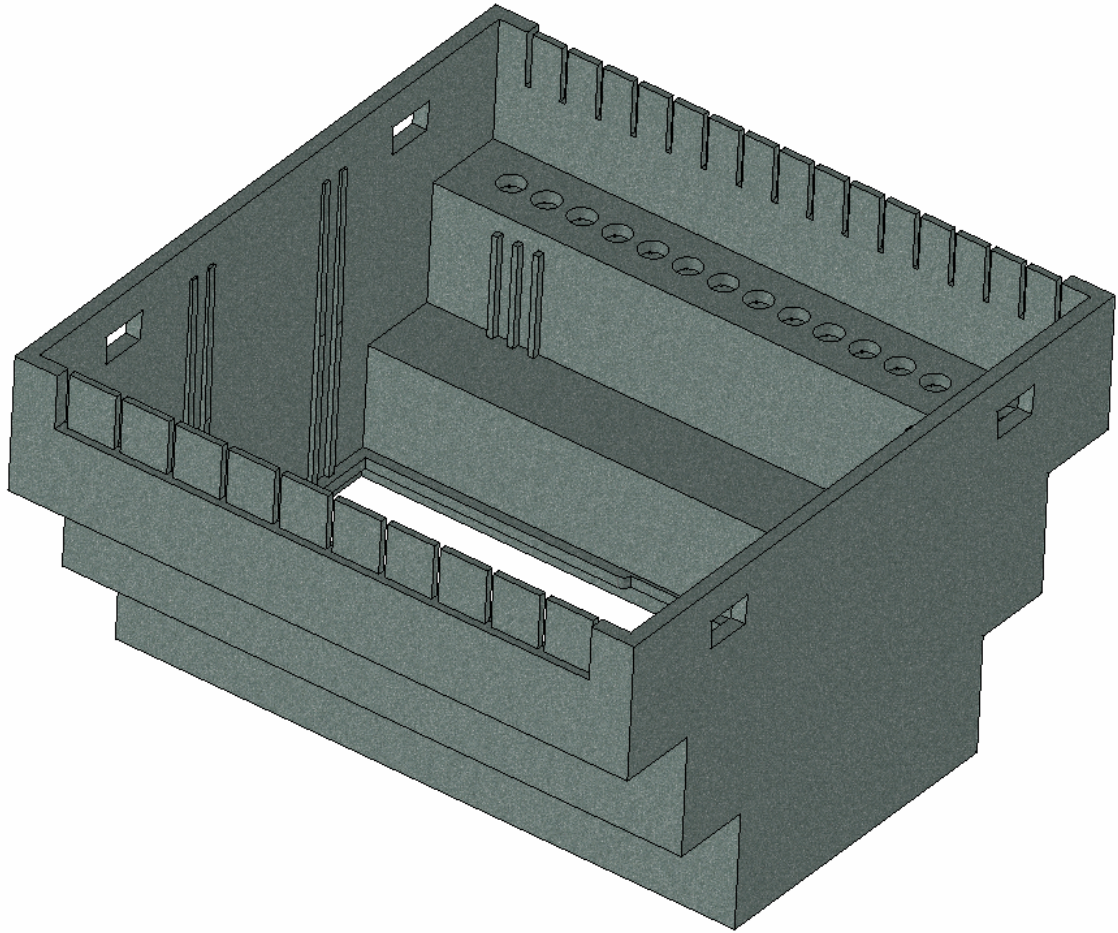

Model produktu	Z-109	
Format:	A4	
Materiał:	Polystyrene (PS)	
Skala:	1:1	
Tolerancja:	+/- 0.1	
		
ul. Nadmiejska 32 04-205 Warszawa Tel: +48 022 613-08-88, Fax: 812-10-68 www.kradex.com.pl		

B