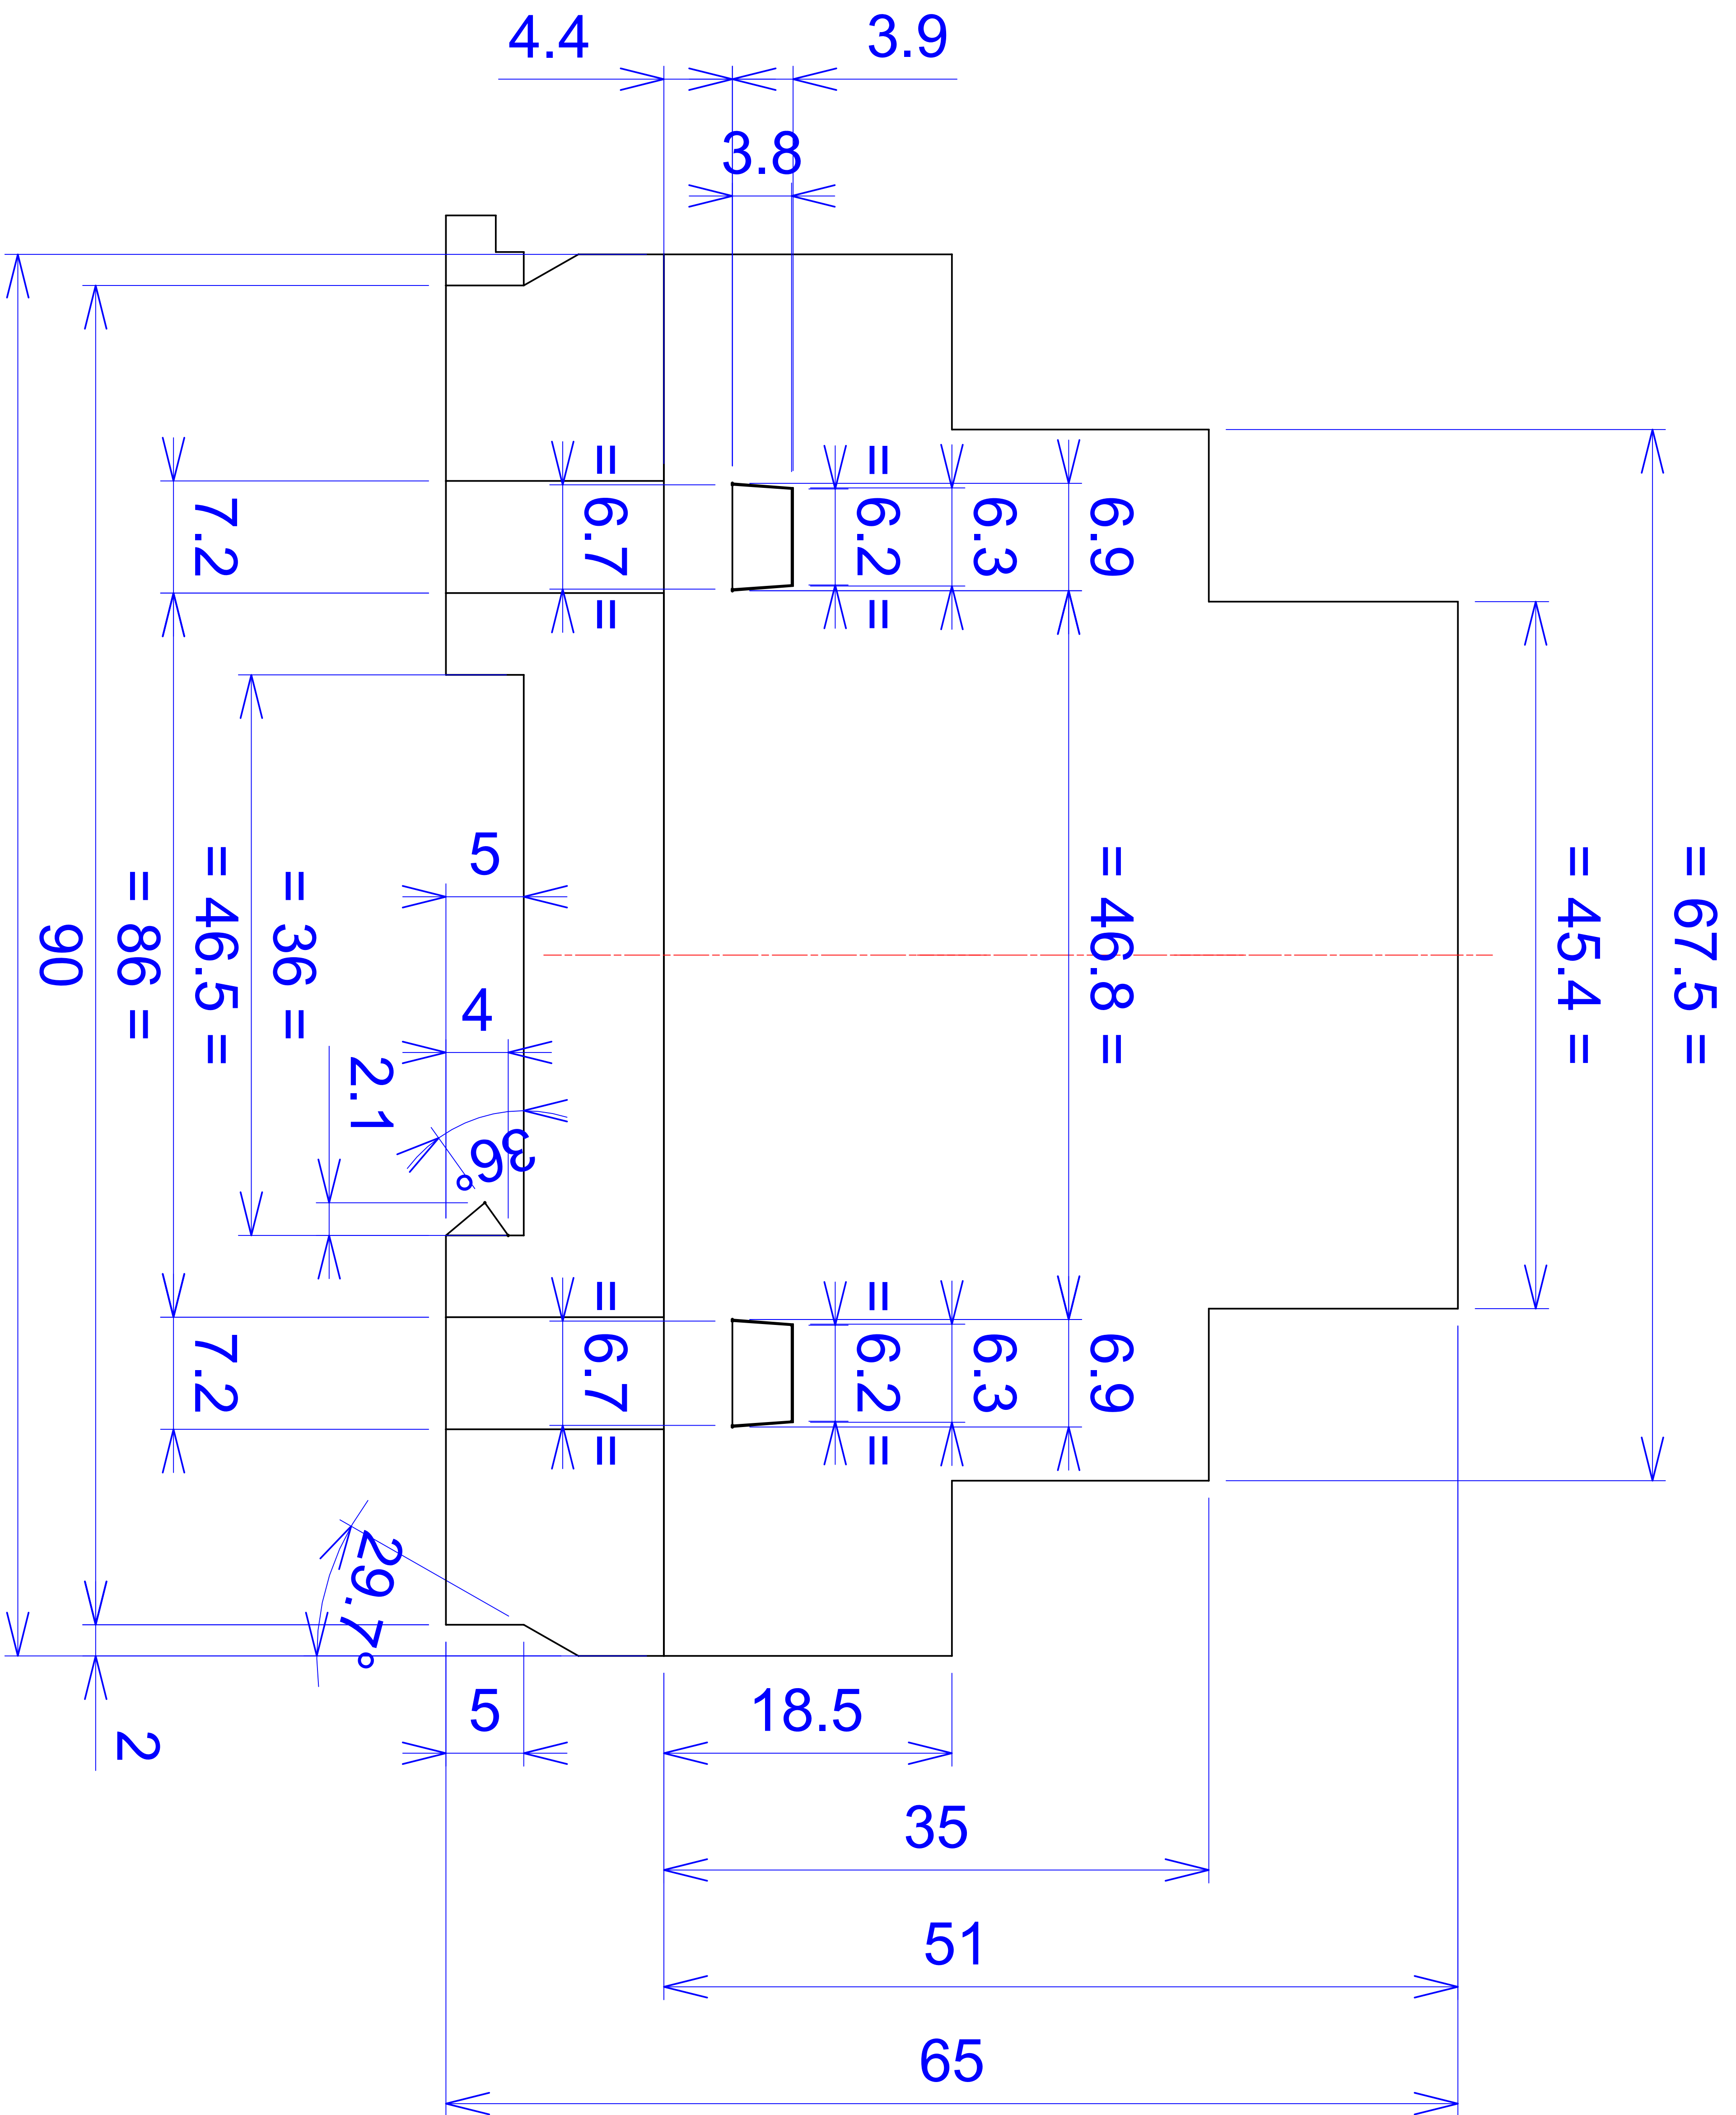

Model produktu	Z-109	
Format:	A4	
Materiał:	Polystyrene (PS)	
Skala:	1:1	
Tolerancja:	+/- 0.1	
		
ul. Nadmiejska 32 04-205 Warszawa Tel: +48 022 613-08-88, Fax: 812-10-68 www.kradex.com.pl		

B