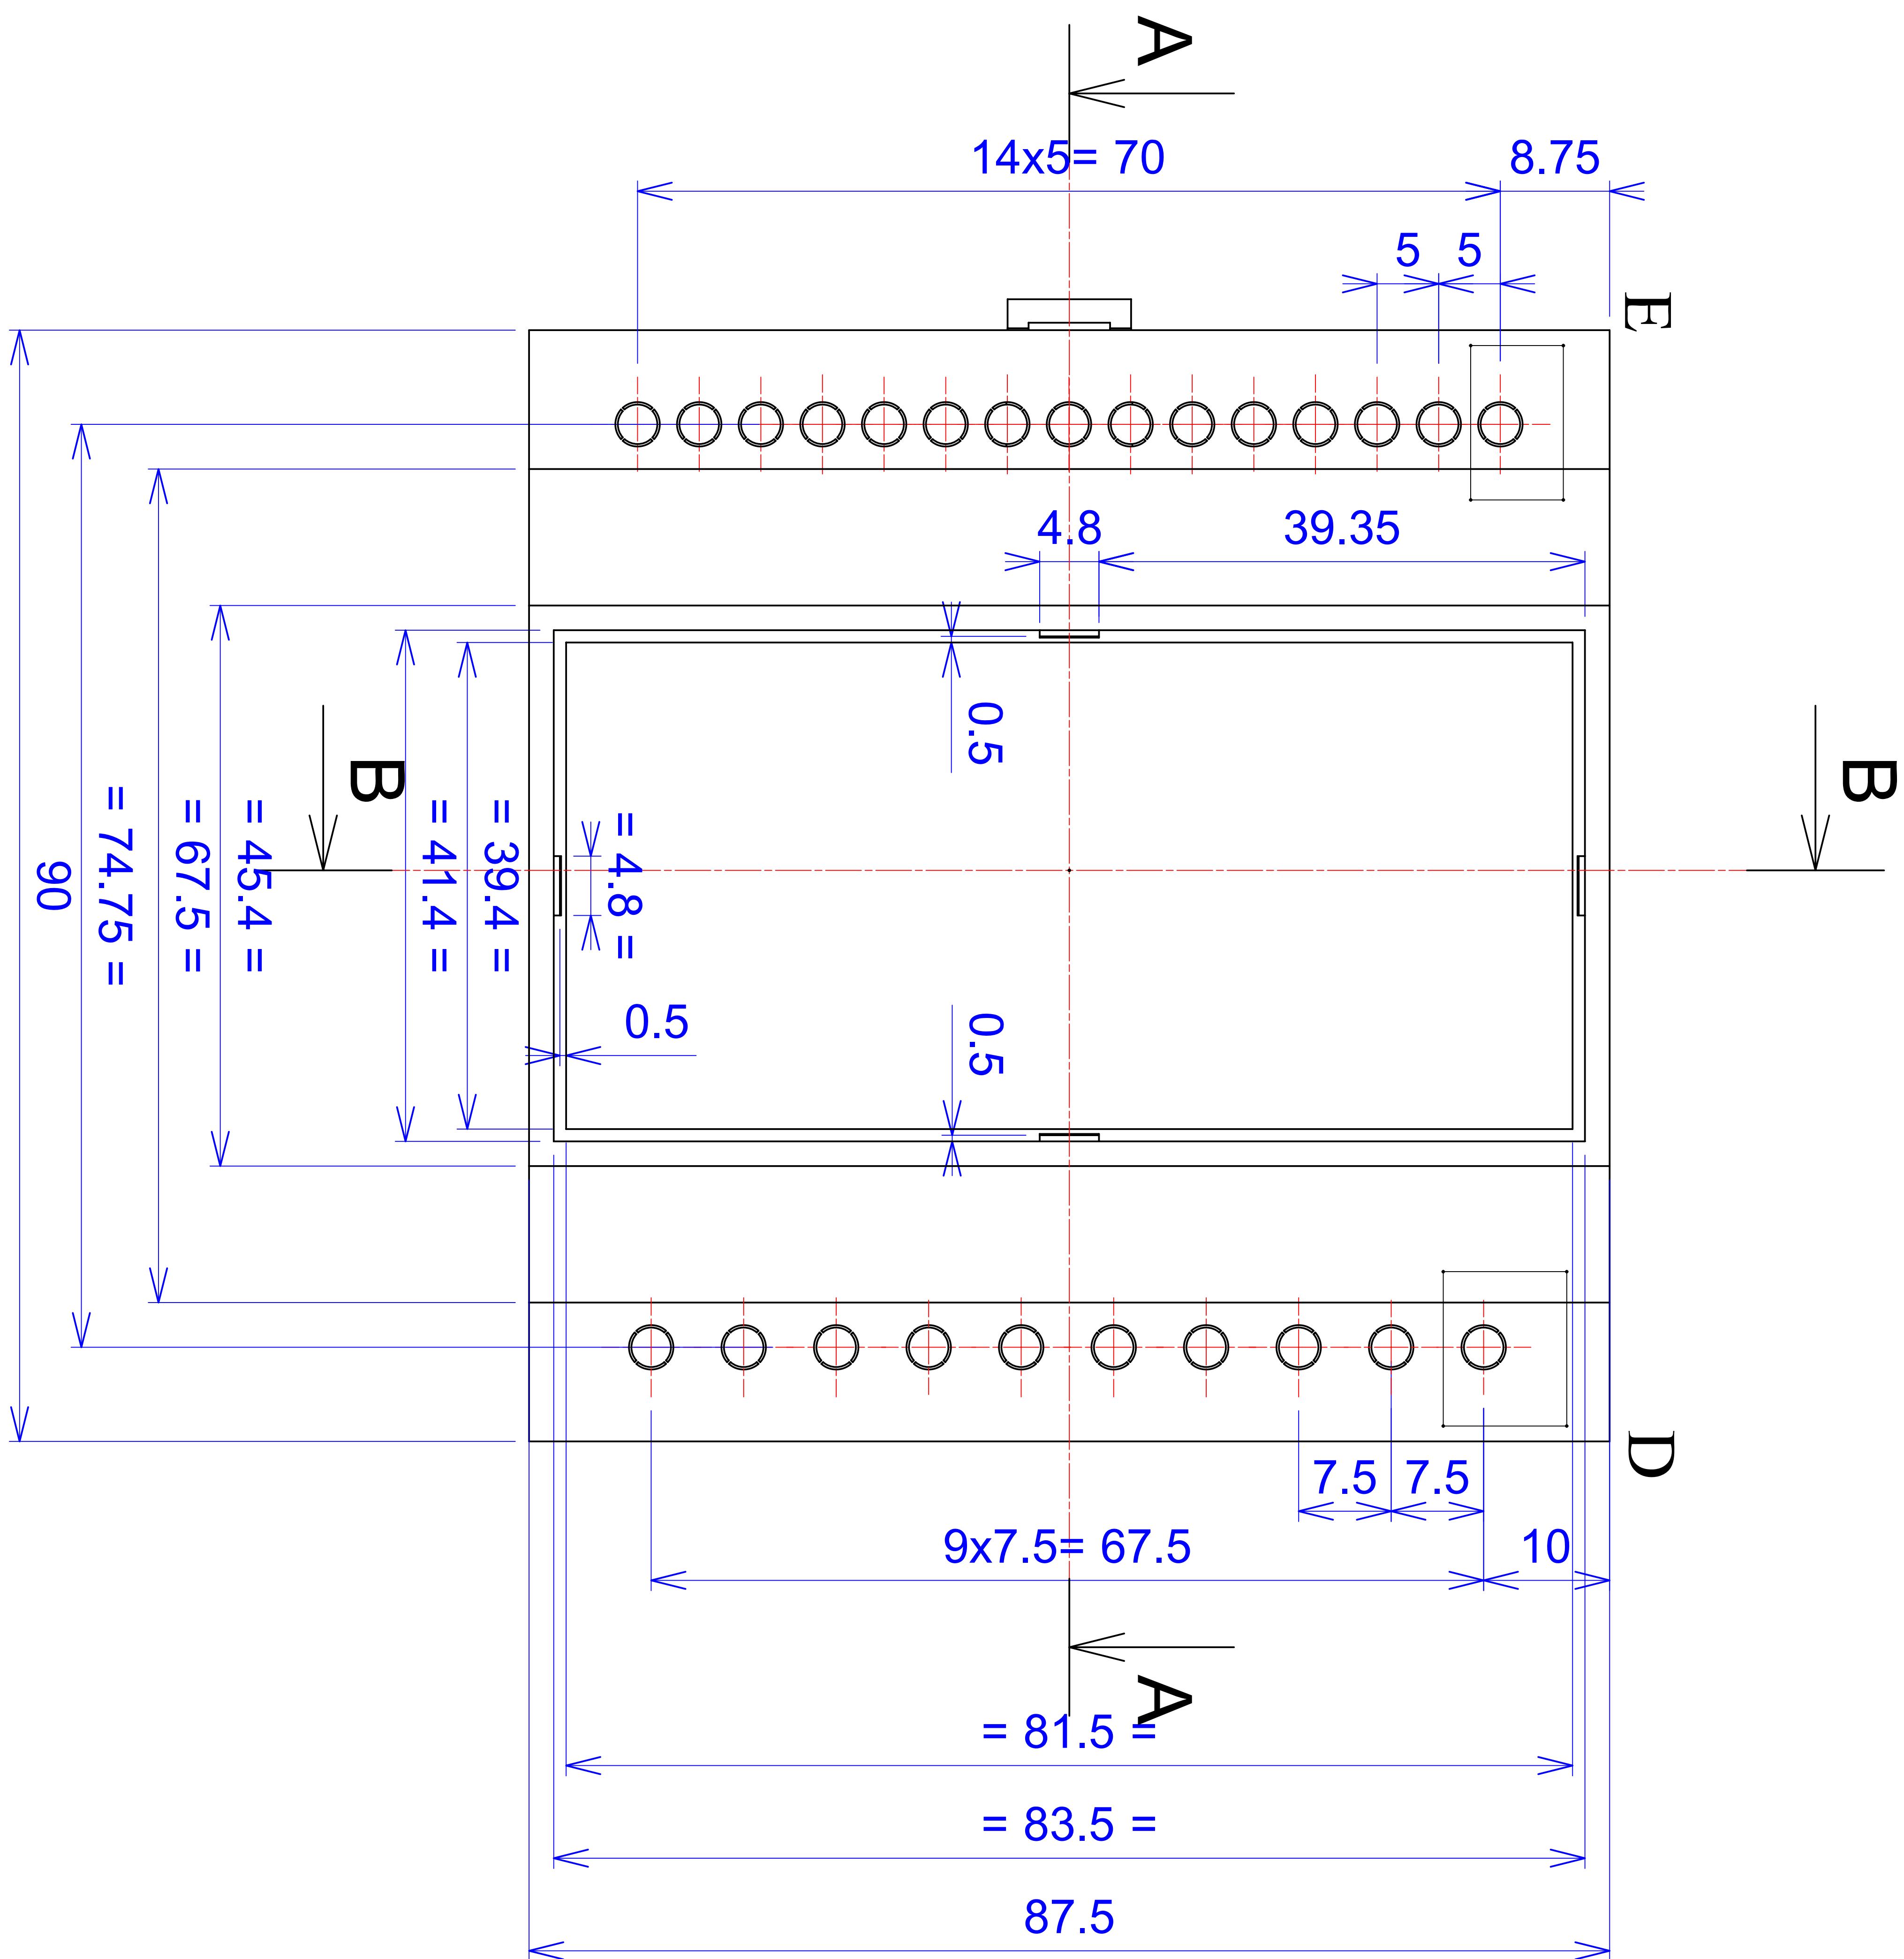

Model produktu	Z-109	
Format:	A4	
Materiał:	Polystyrene (PS)	
Skala:	1:1	
Tolerancja:	+/- 0.1	
		
ul. Nadmiejska 32 04-205 Warszawa Tel: +48 022 613-08-88, Fax: 812-10-68 www.kradex.com.pl		

B