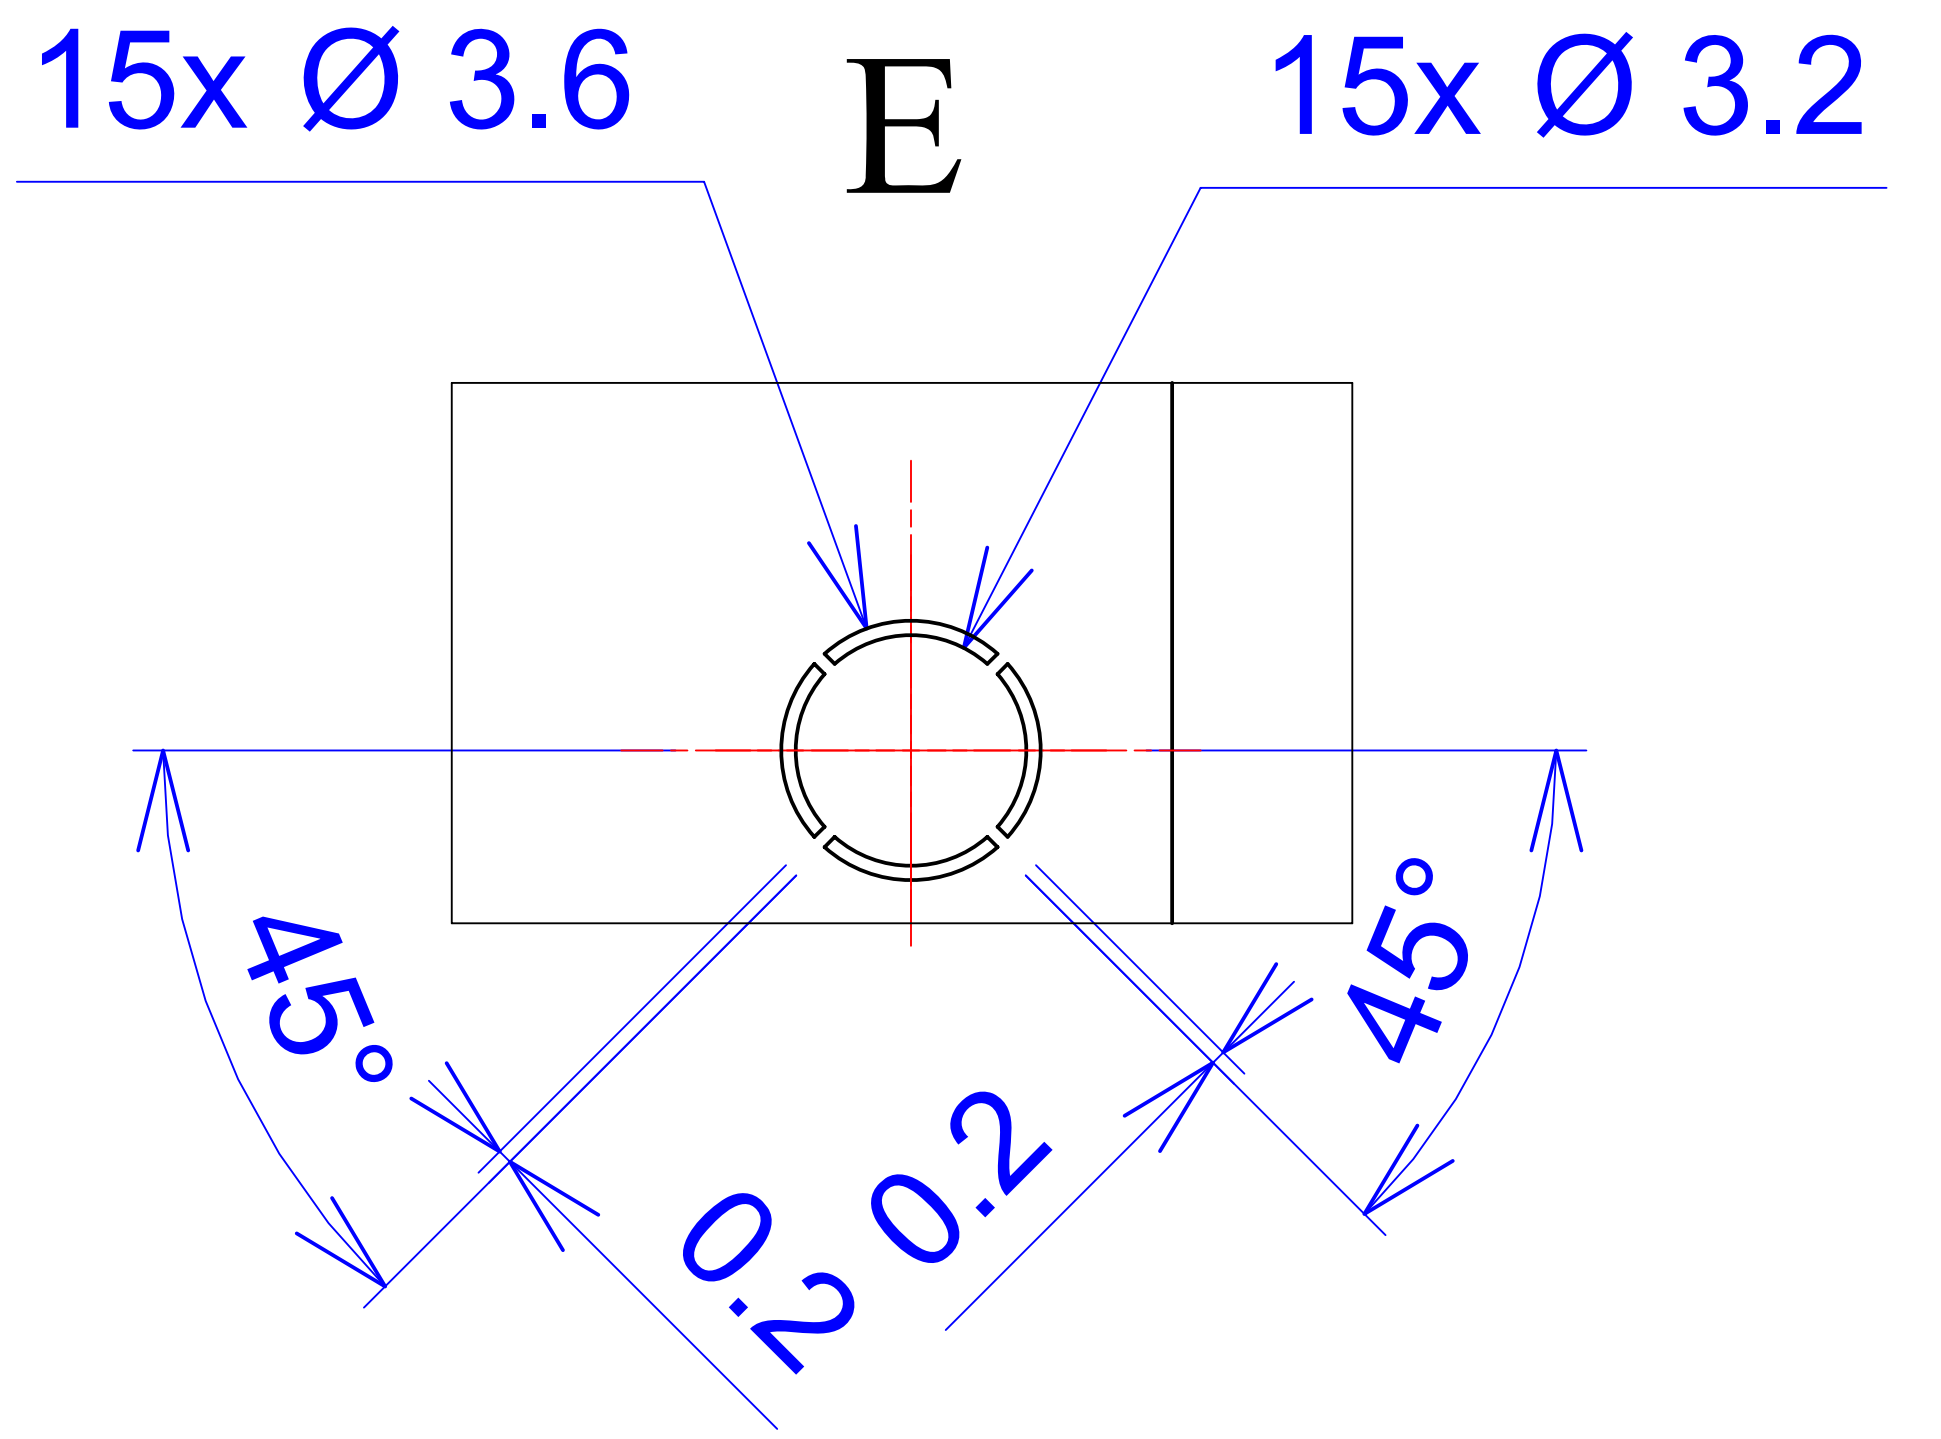

Model produktu	Z-109	
Format:	A4	
Materiał:	Polystyrene (PS)	
Skala:	1:1	
Tolerancja:	+/- 0.1	
		
ul. Nadmiejska 32 04-205 Warszawa Tel: +48 022 613-08-88, Fax: 812-10-68 www.kradex.com.pl		

B