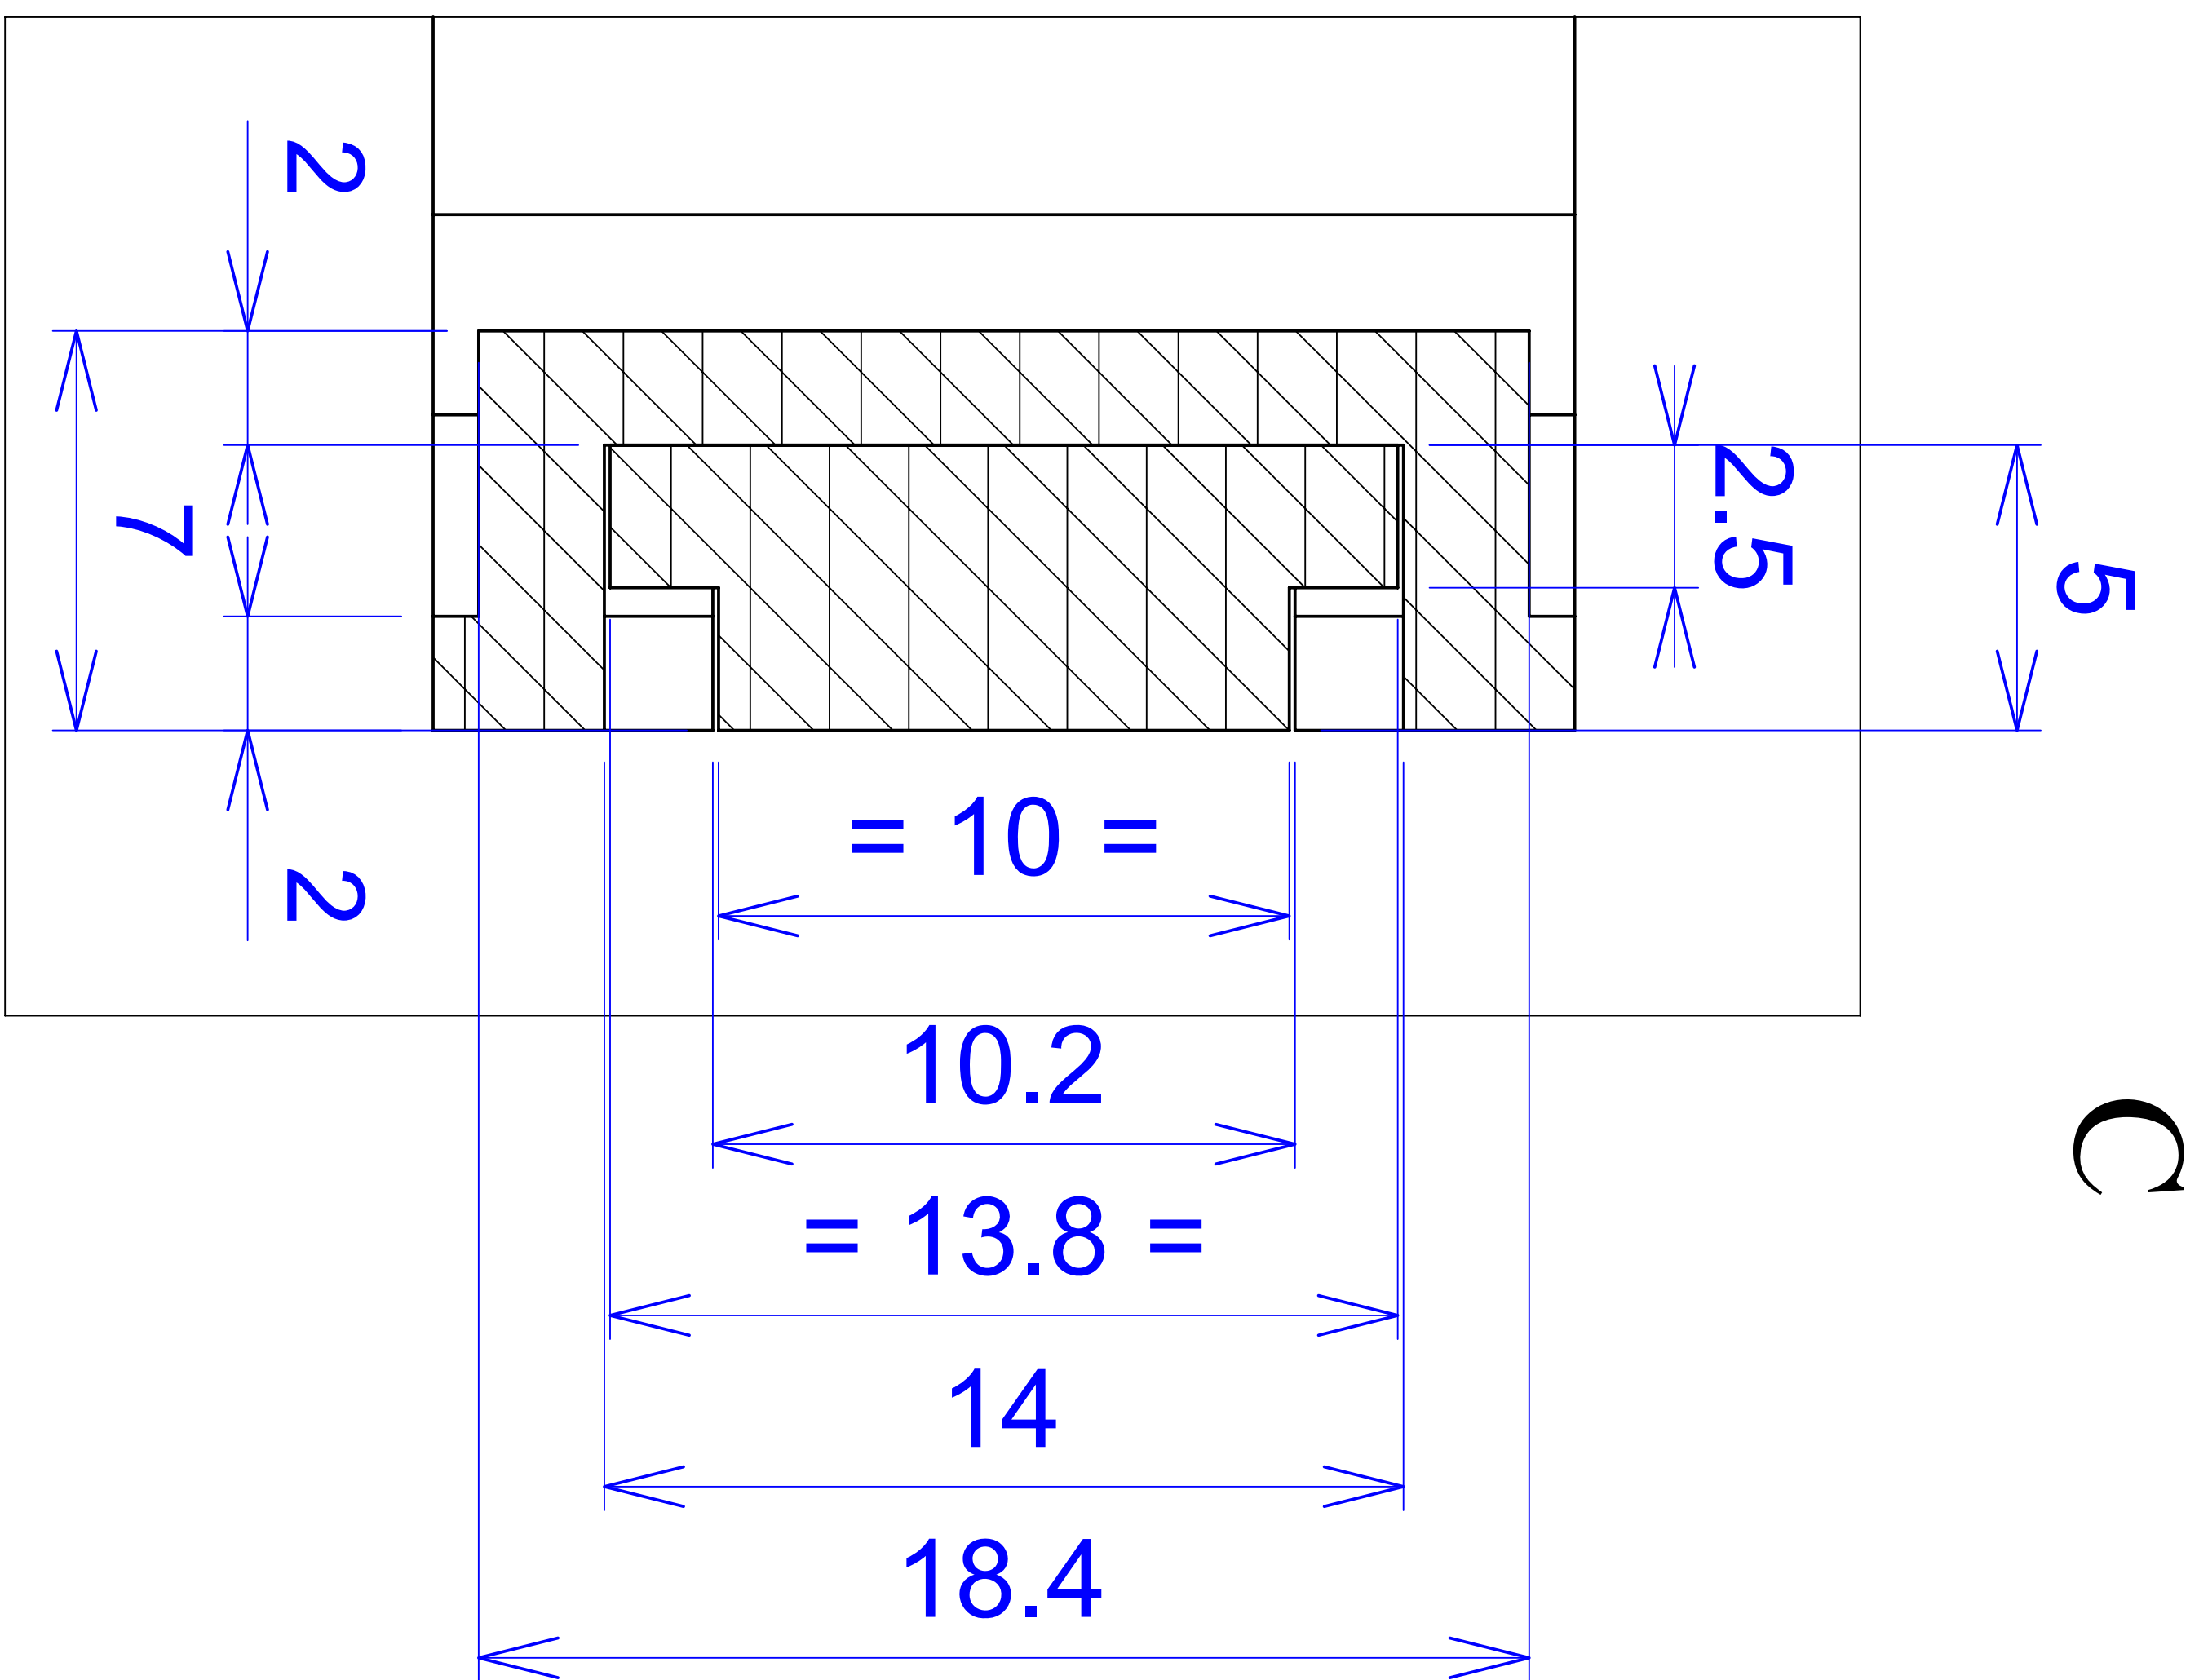

Model produktu	<b>Z-108</b>	
Format:	A4	
Materiał:	Polystyrene (PS)	
Skala:	1:1	
Tolerancja:	+/- 0.1	
		
	ul. Nadmiejska 32 04-205 Warszawa Tel: +48 022 613-08-88, Fax: 812-10-68 www.kradex.com.pl	