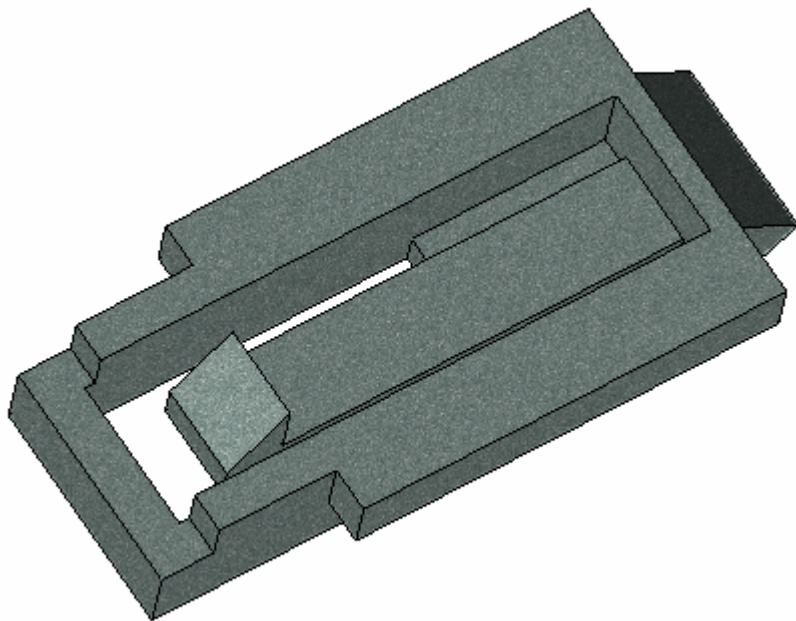

Model produktu	<b>Z-108</b>	
Format:	A4	
Materiał:	Polystyrene (PS)	
Skala:	1:1	
Tolerancja:	+/- 0.1	
		
	ul. Nadmiejska 32 04-205 Warszawa Tel: +48 022 613-08-88, Fax: 812-10-68 www.kradex.com.pl	