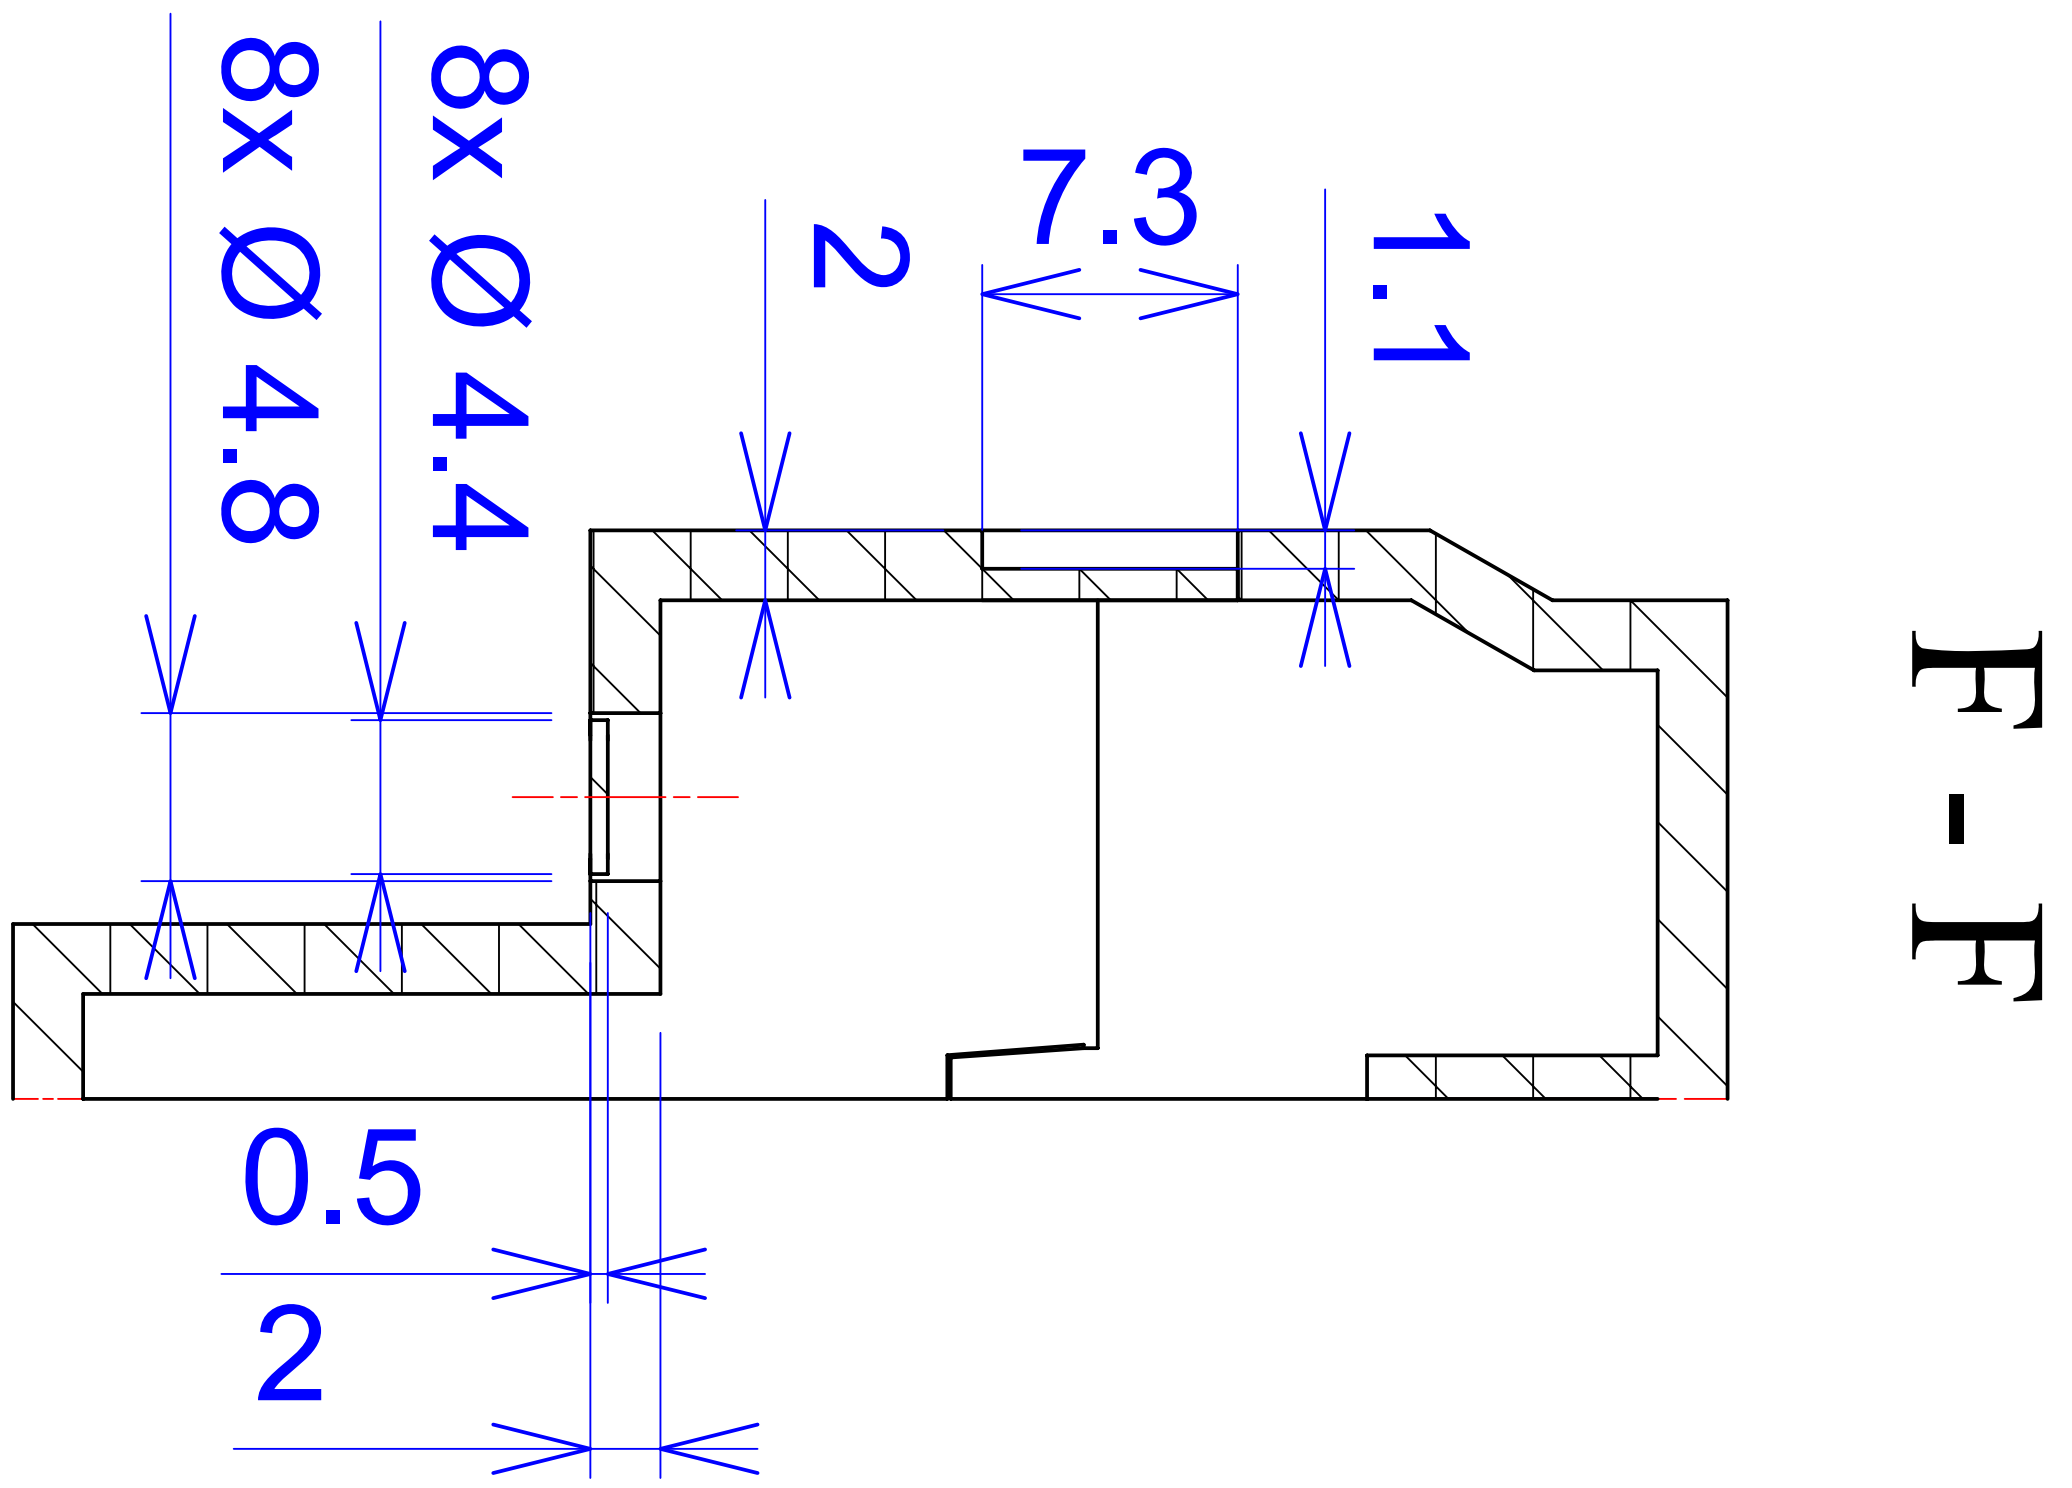

Model produktu	<b>Z-108</b>	
Format:	A4	
Materiał:	Polystyrene (PS)	
Skala:	1:1	
Tolerancja:	+/- 0.1	
		
	ul. Nadmiejska 32 04-205 Warszawa Tel: +48 022 613-08-88, Fax: 812-10-68 www.kradex.com.pl	