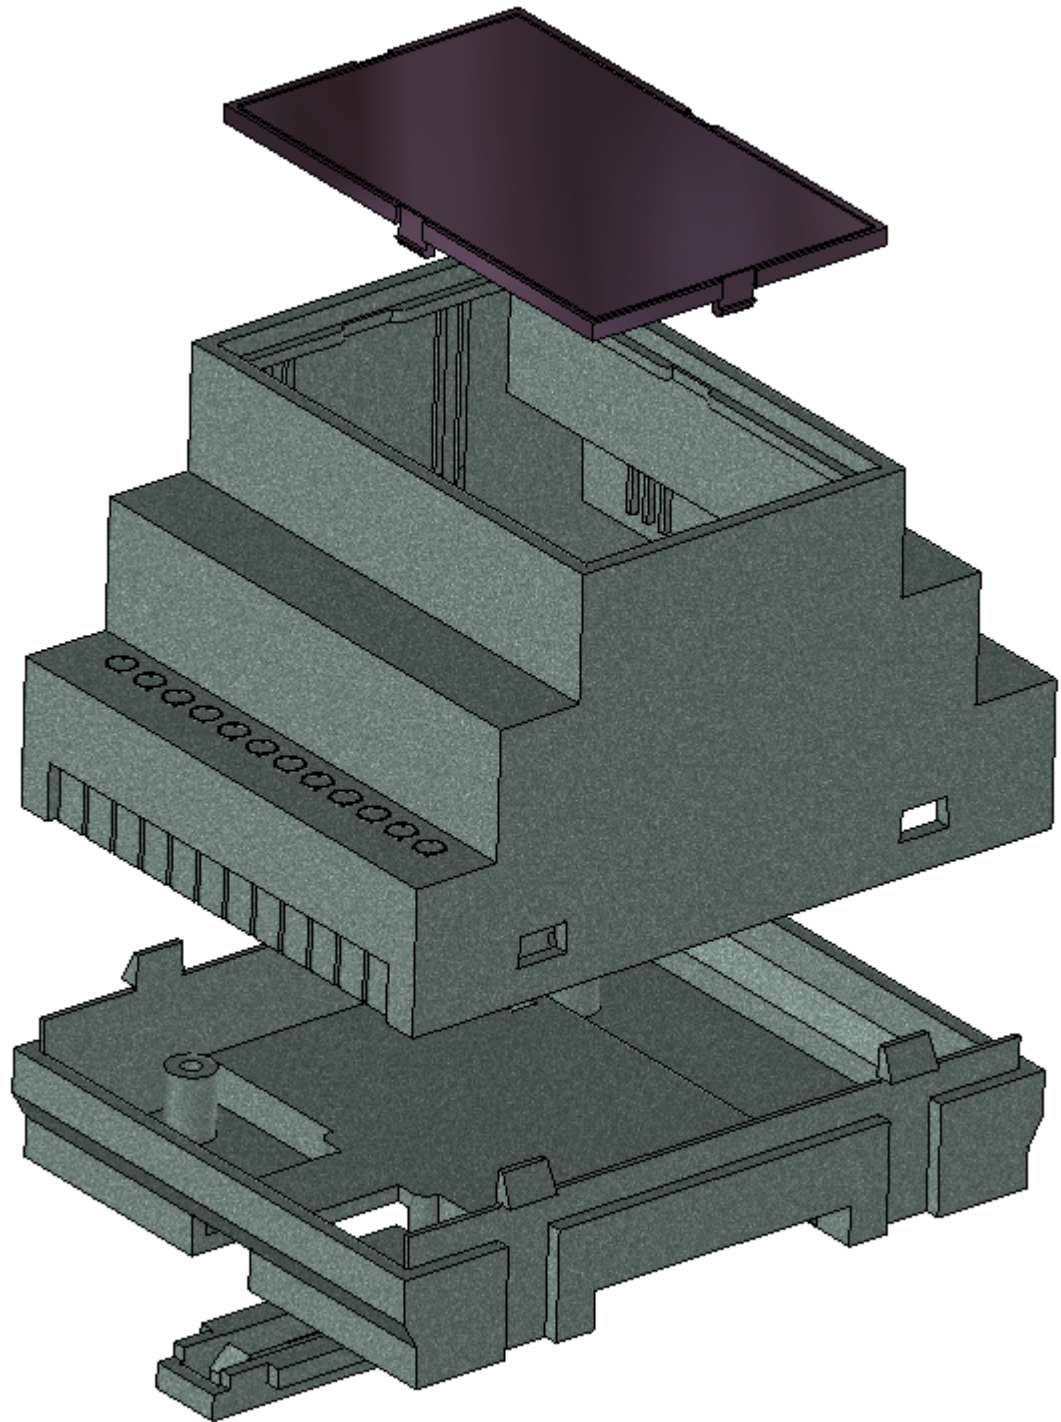

Model produktu	<b>Z-108</b>	
Format:	A4	
Materiał:	Polystyrene (PS)	
Skala:	1:1	
Tolerancja:	+/- 0.1	
		
	ul. Nadmiejska 32 04-205 Warszawa Tel: +48 022 613-08-88, Fax: 812-10-68 www.kradex.com.pl	

# D - D