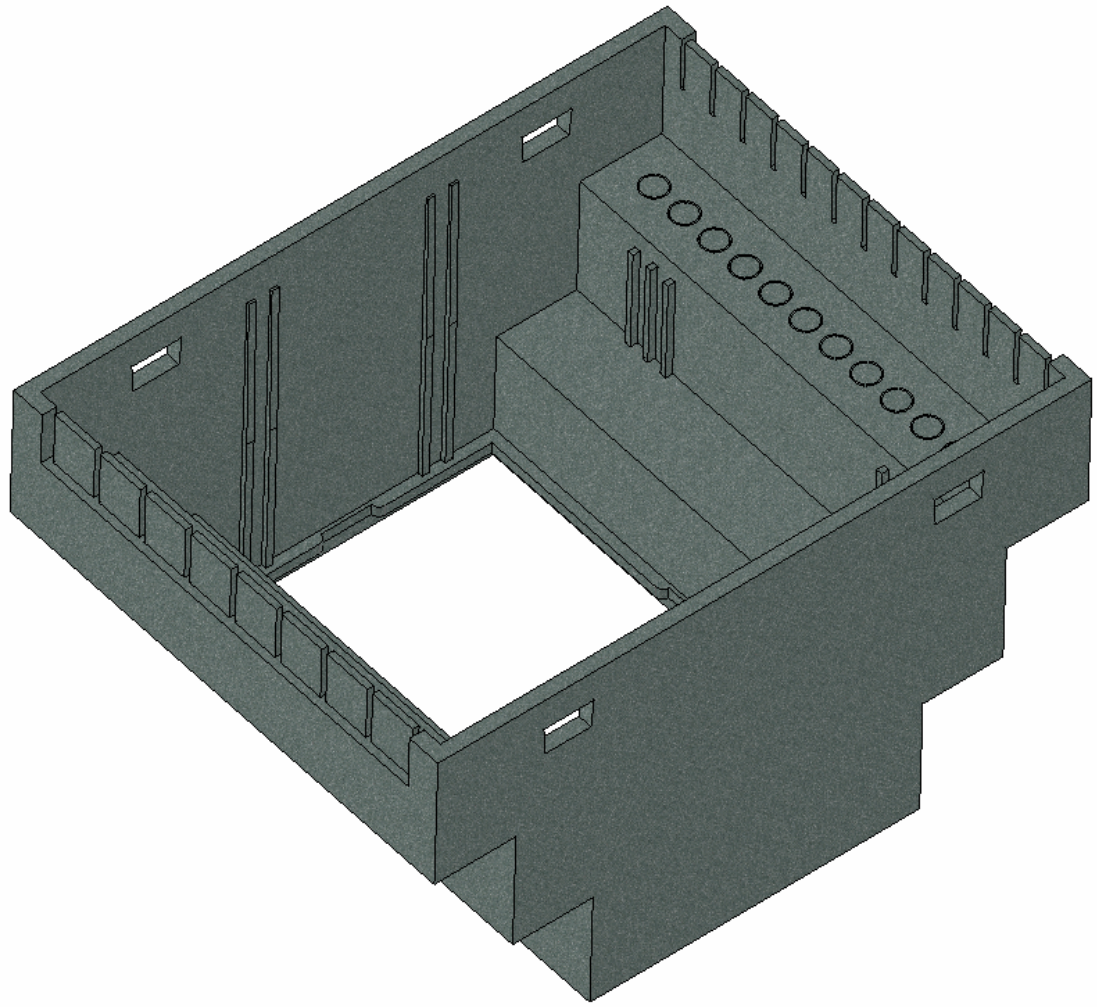

Model produktu	<b>Z-108</b>	
Format:	A4	
Materiał:	Polystyrene (PS)	
Skala:	1:1	
Tolerancja:	+/- 0.1	
		
	ul. Nadmiejska 32 04-205 Warszawa Tel: +48 022 613-08-88, Fax: 812-10-68 www.kradex.com.pl	