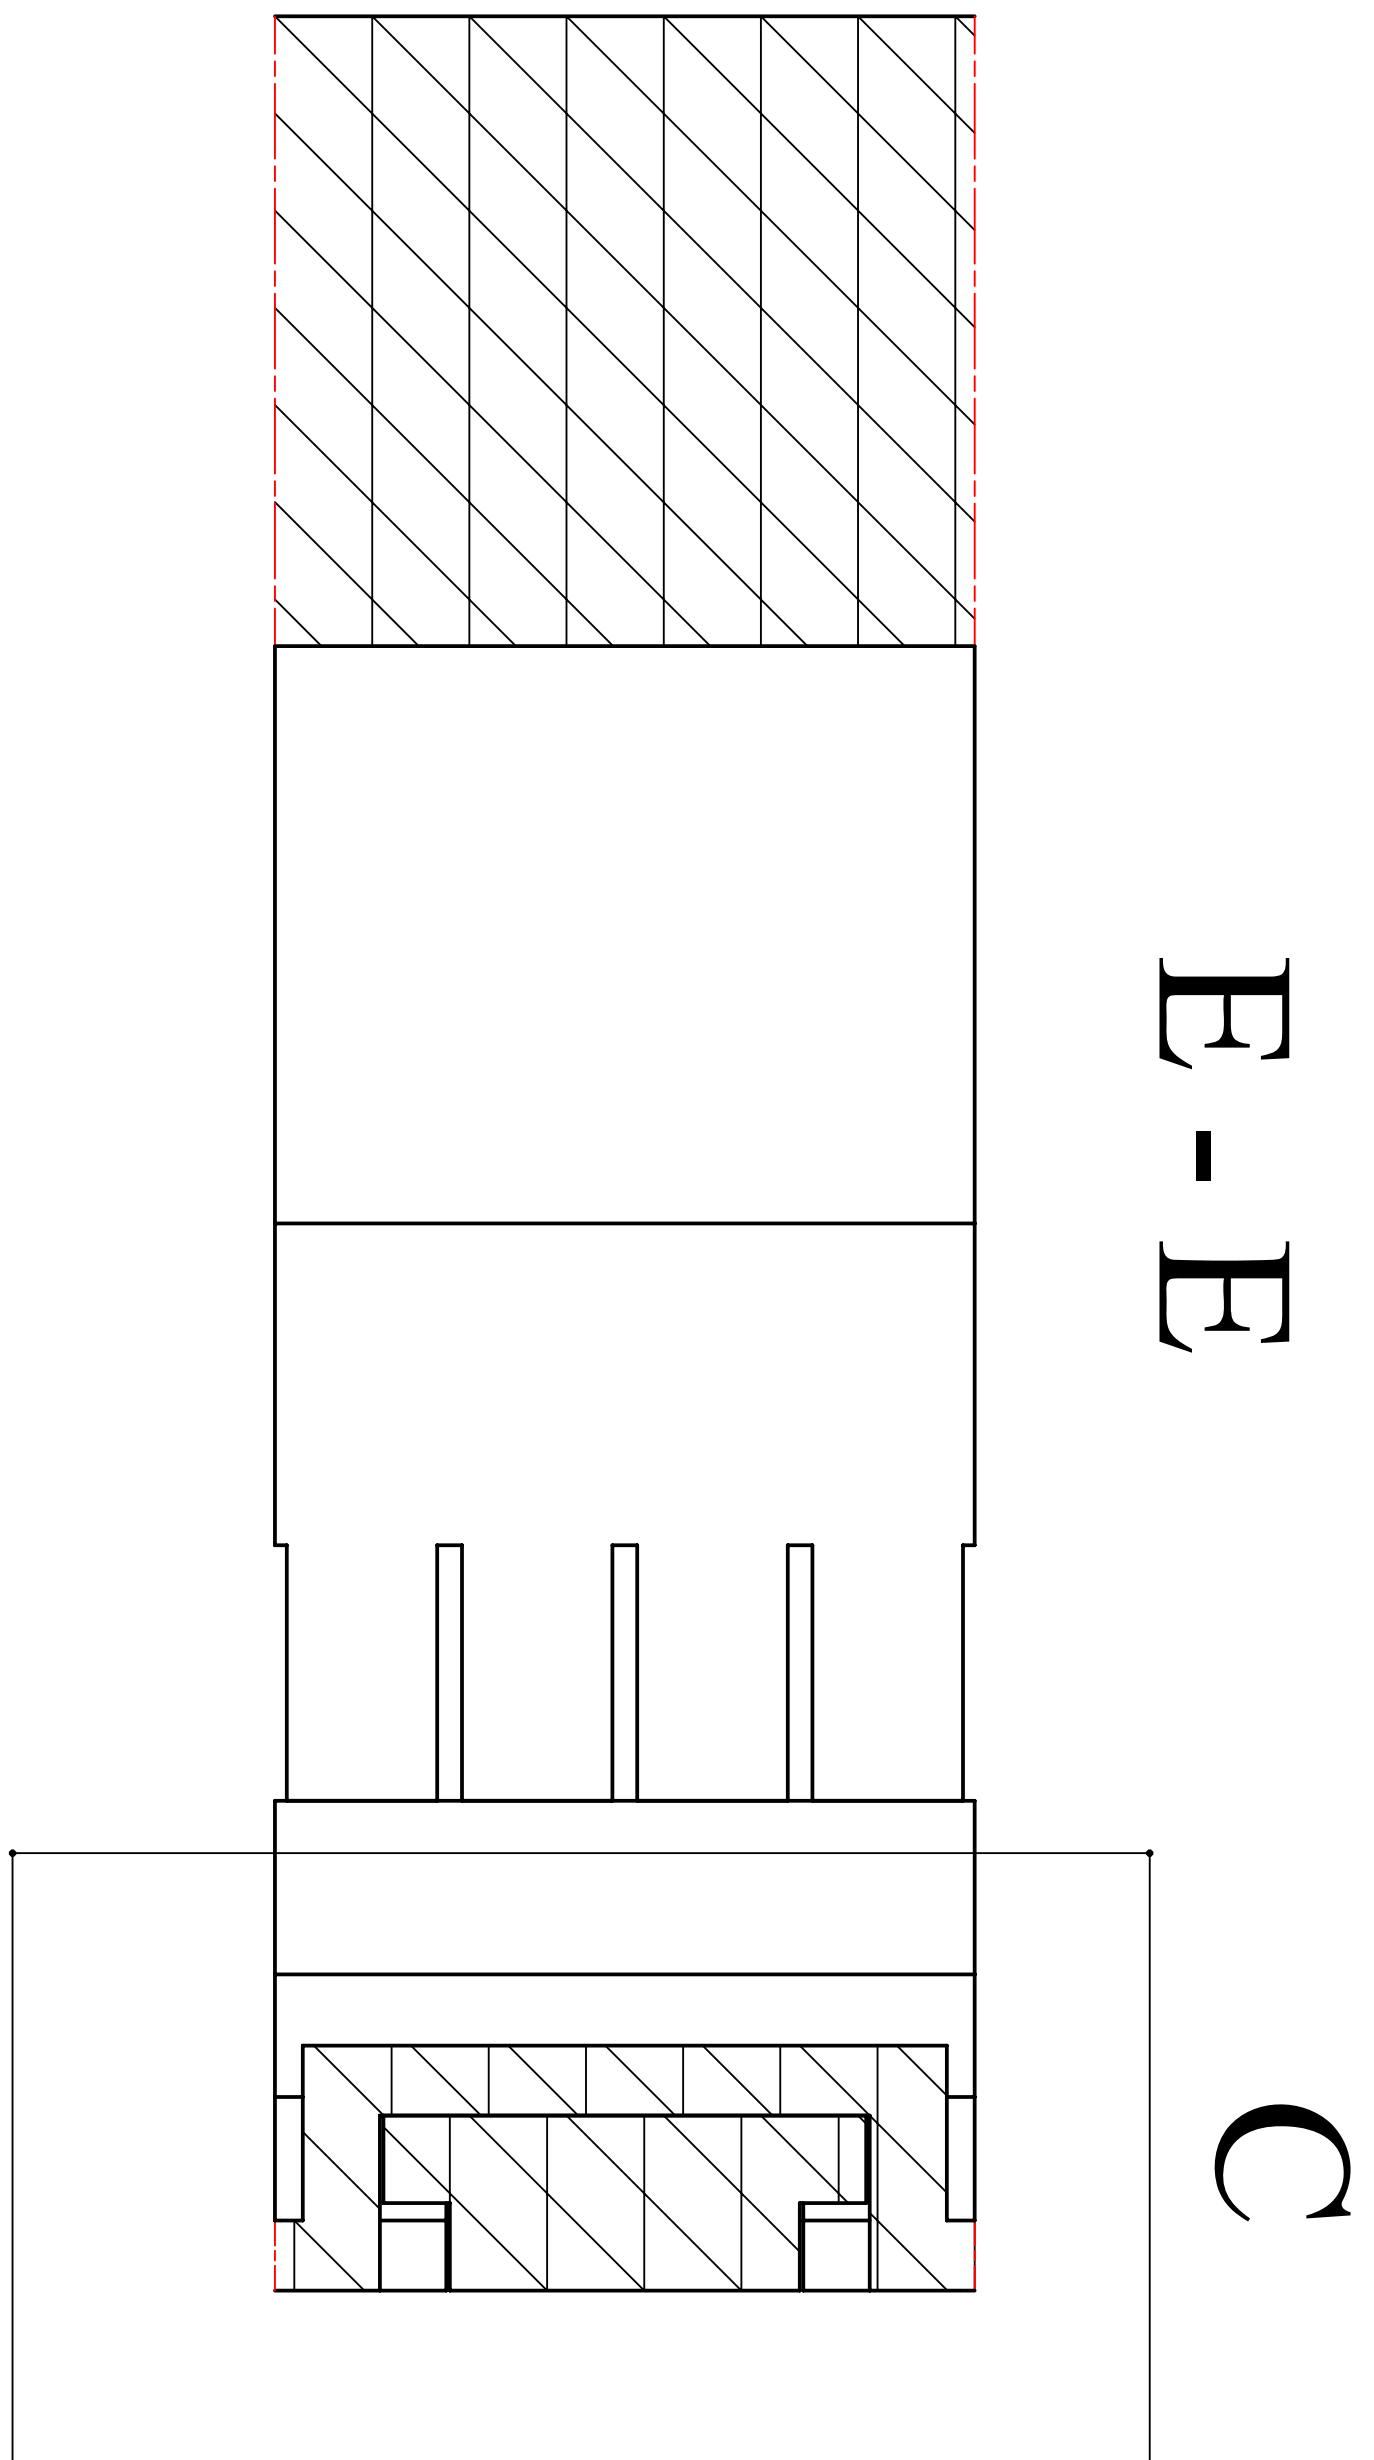

Model produktu	<b>Z-108</b>	
Format:	A4	
Materiał:	Polystyrene (PS)	
Skala:	1:1	
Tolerancja:	+/- 0.1	
		
	ul. Nadmiejska 32 04-205 Warszawa Tel: +48 022 613-08-88, Fax: 812-10-68 www.kradex.com.pl	