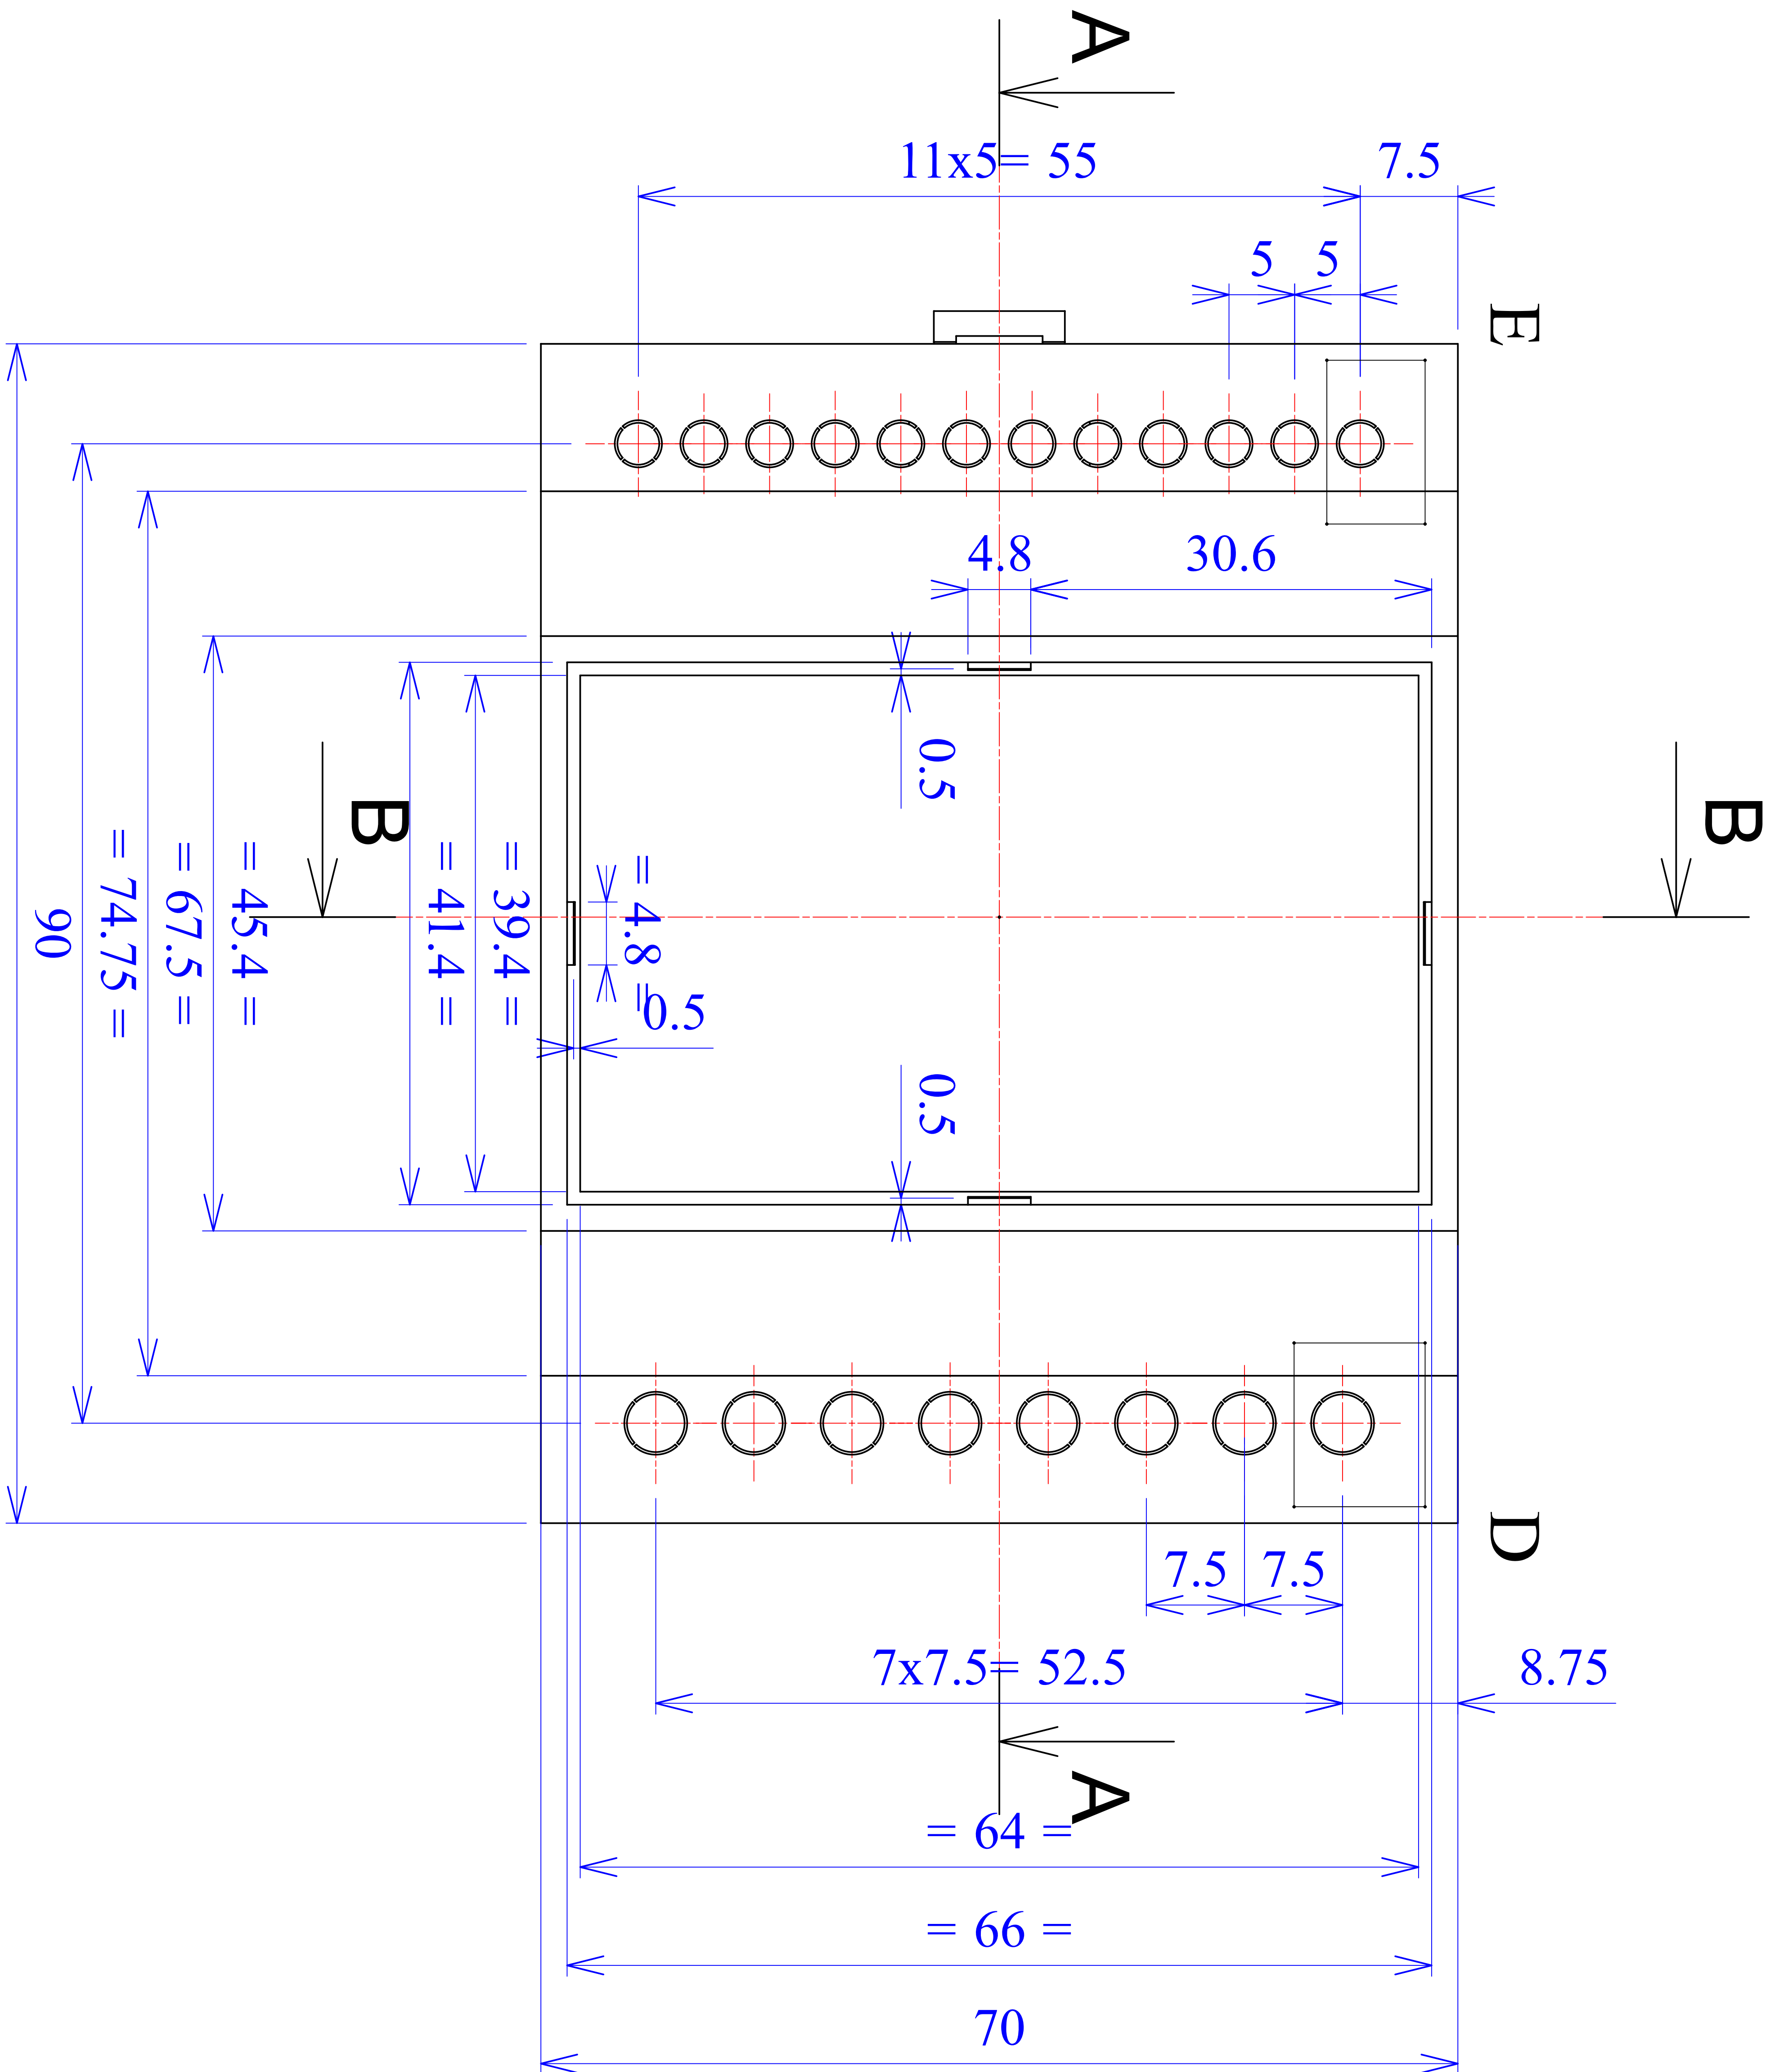

Model produktu	<b>Z-108</b>	
Format:	A4	
Materiał:	Polystyrene (PS)	
Skala:	1:1	
Tolerancja:	+/- 0.1	
		
	ul. Nadmiejska 32 04-205 Warszawa Tel: +48 022 613-08-88, Fax: 812-10-68 www.kradex.com.pl	

# D - D