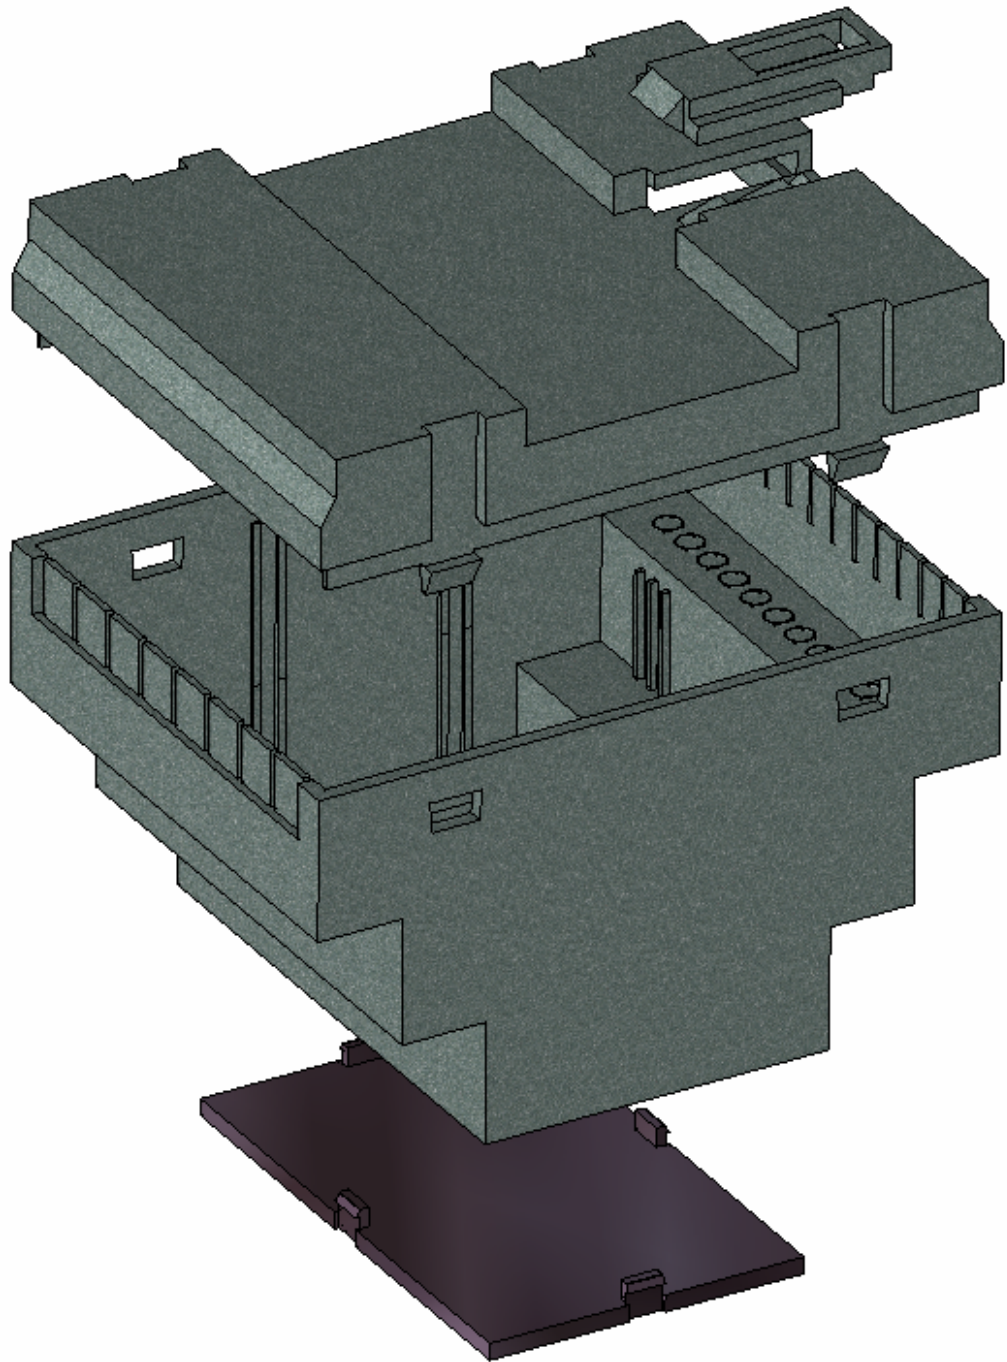

Model produktu	<b>Z-108</b>	
Format:	A4	
Materiał:	Polystyrene (PS)	
Skala:	1:1	
Tolerancja:	+/- 0.1	
		
	ul. Nadmiejska 32 04-205 Warszawa Tel: +48 022 613-08-88, Fax: 812-10-68 www.kradex.com.pl	

# D - D