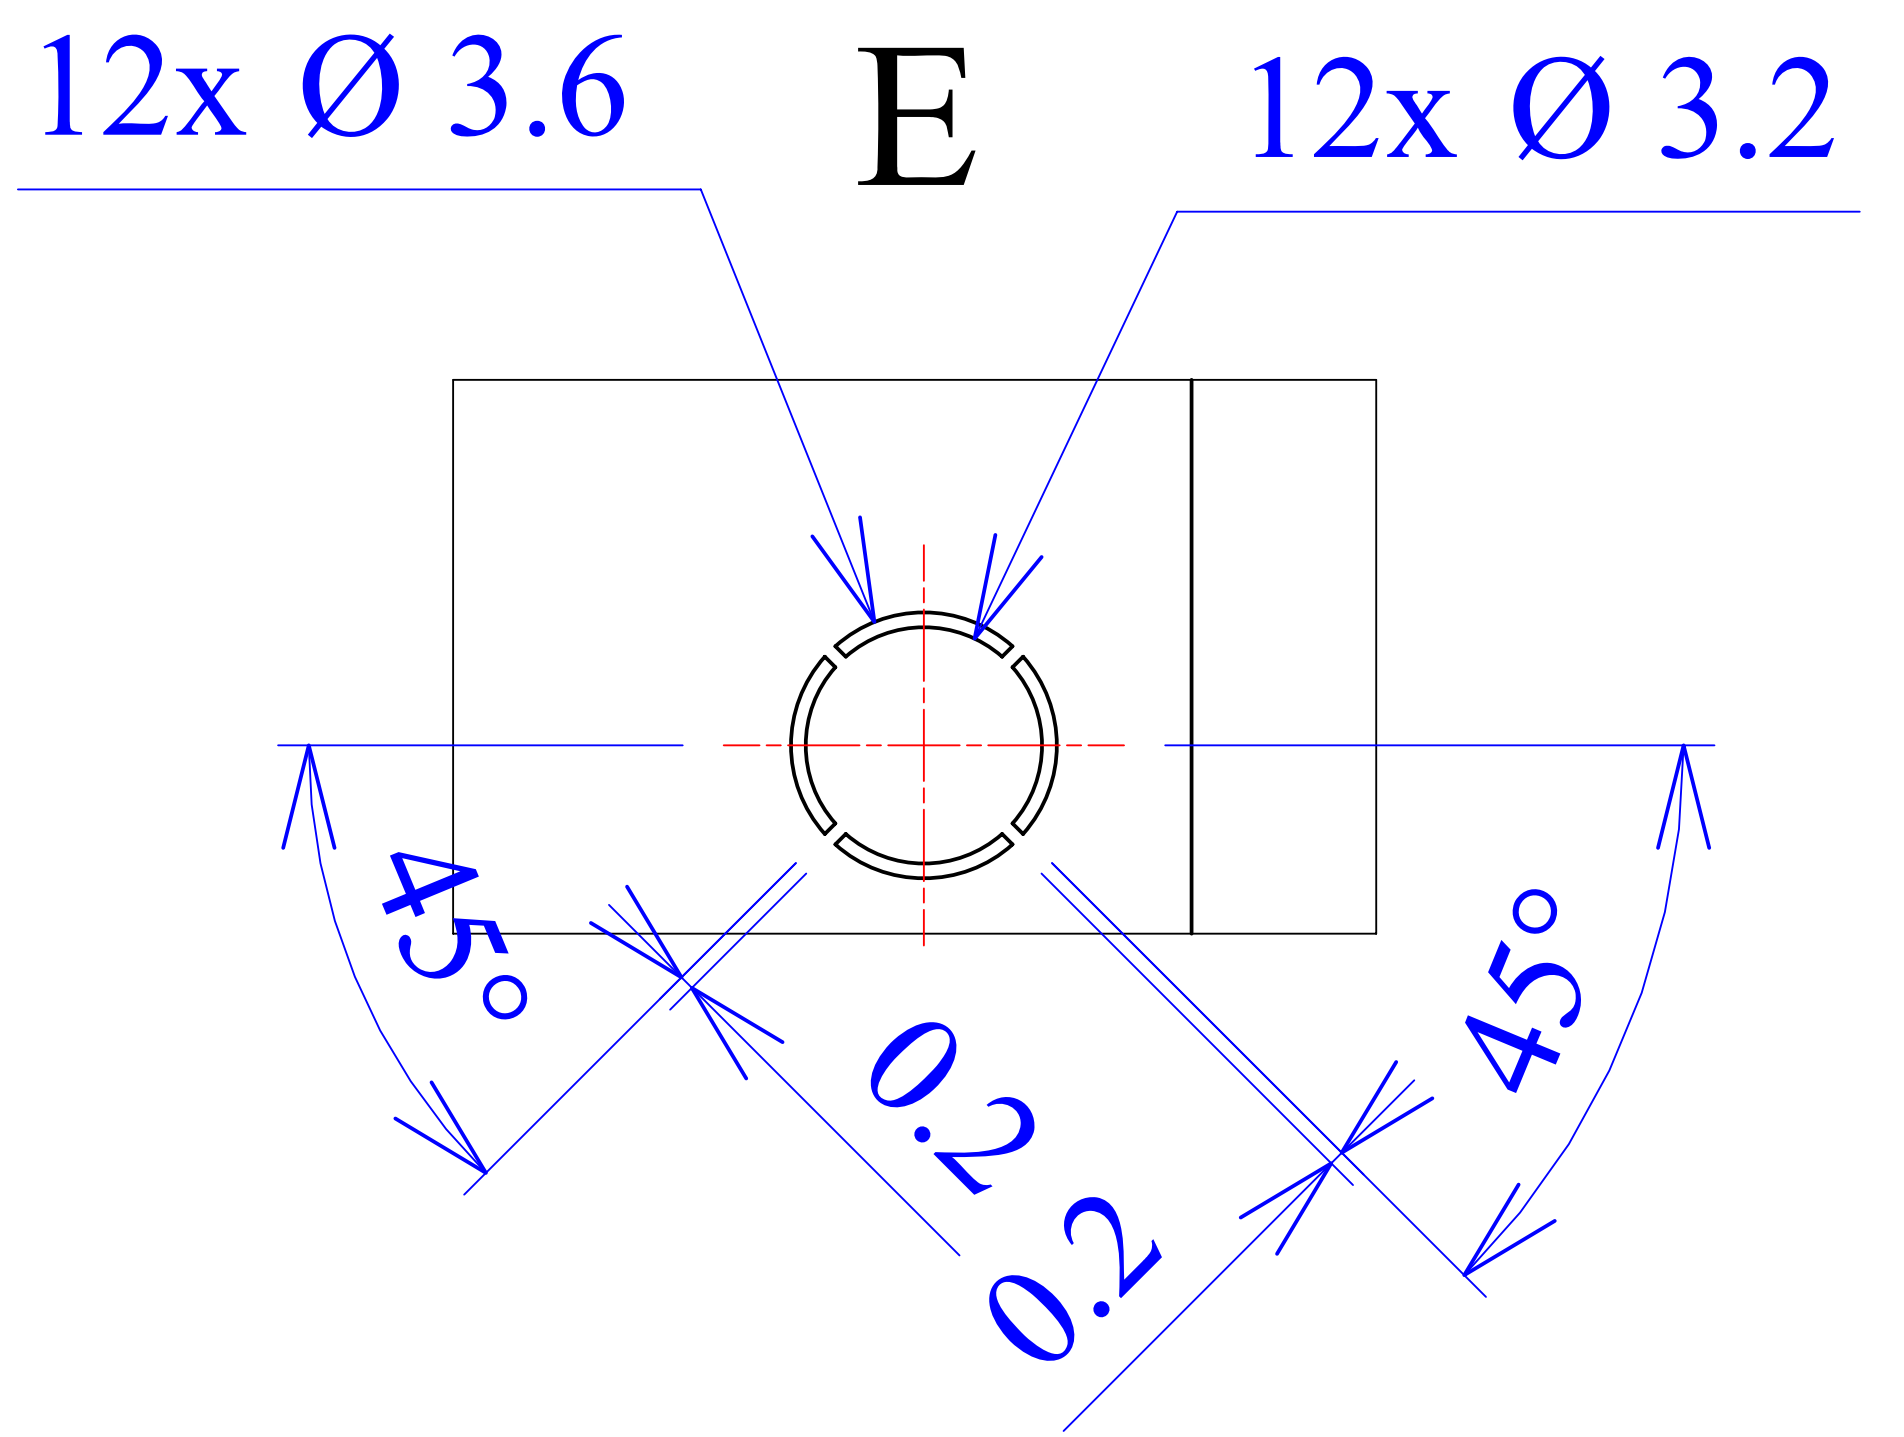

Model produktu	<b>Z-108</b>	
Format:	A4	
Materiał:	Polystyrene (PS)	
Skala:	1:1	
Tolerancja:	+/- 0.1	
		
	ul. Nadmiejska 32 04-205 Warszawa Tel: +48 022 613-08-88, Fax: 812-10-68 www.kradex.com.pl	