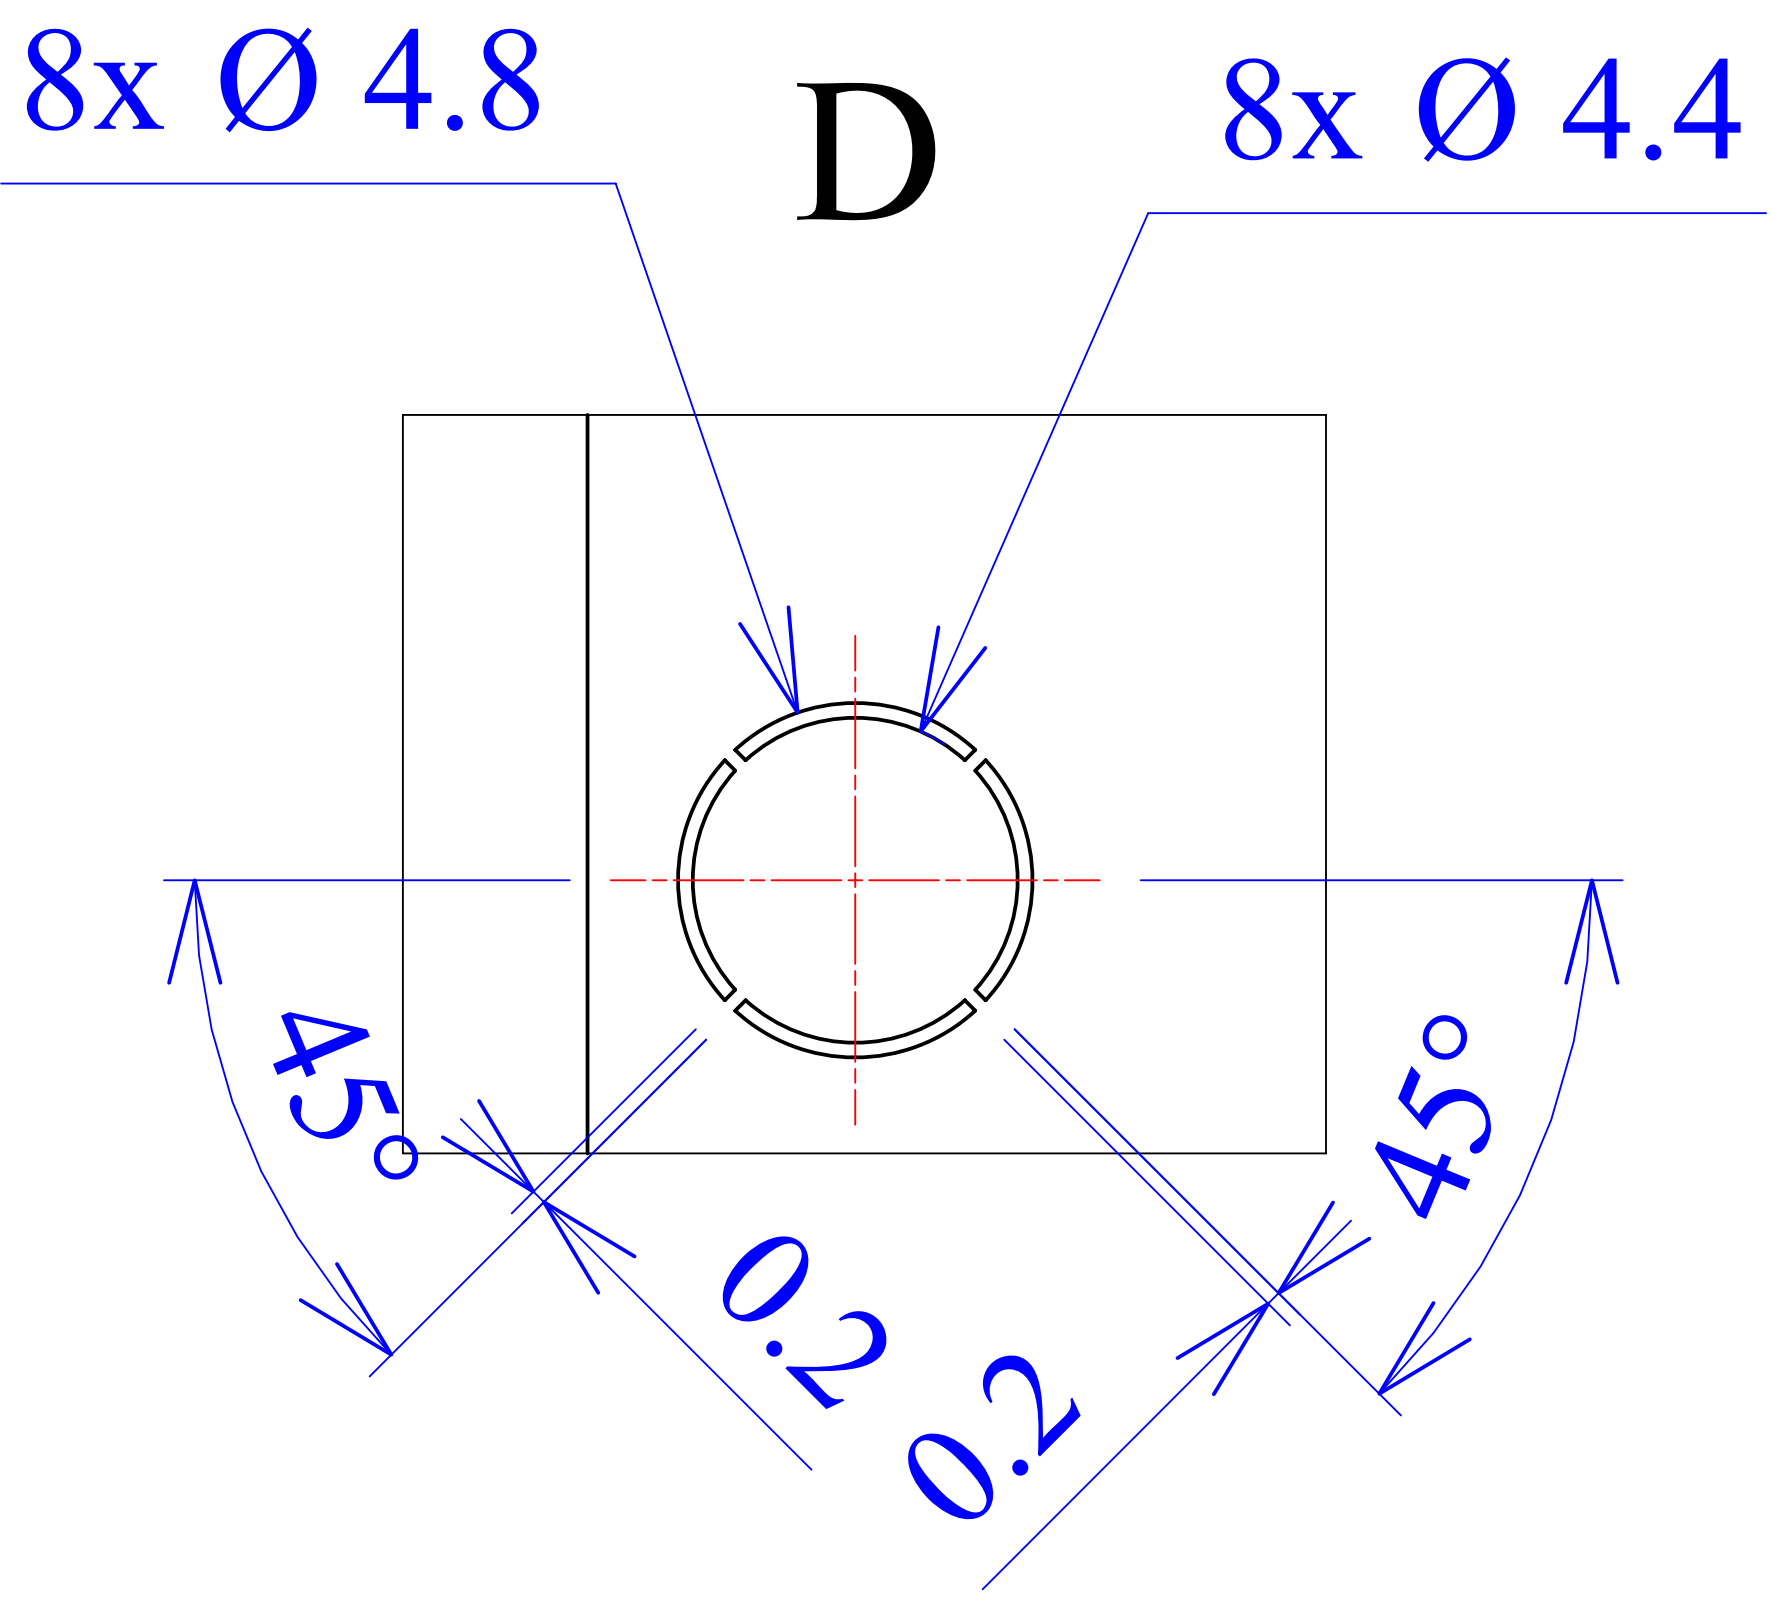

Model produktu	<b>Z-108</b>	
Format:	A4	
Materiał:	Polystyrene (PS)	
Skala:	1:1	
Tolerancja:	+/- 0.1	
		
	ul. Nadmiejska 32 04-205 Warszawa Tel: +48 022 613-08-88, Fax: 812-10-68 www.kradex.com.pl	