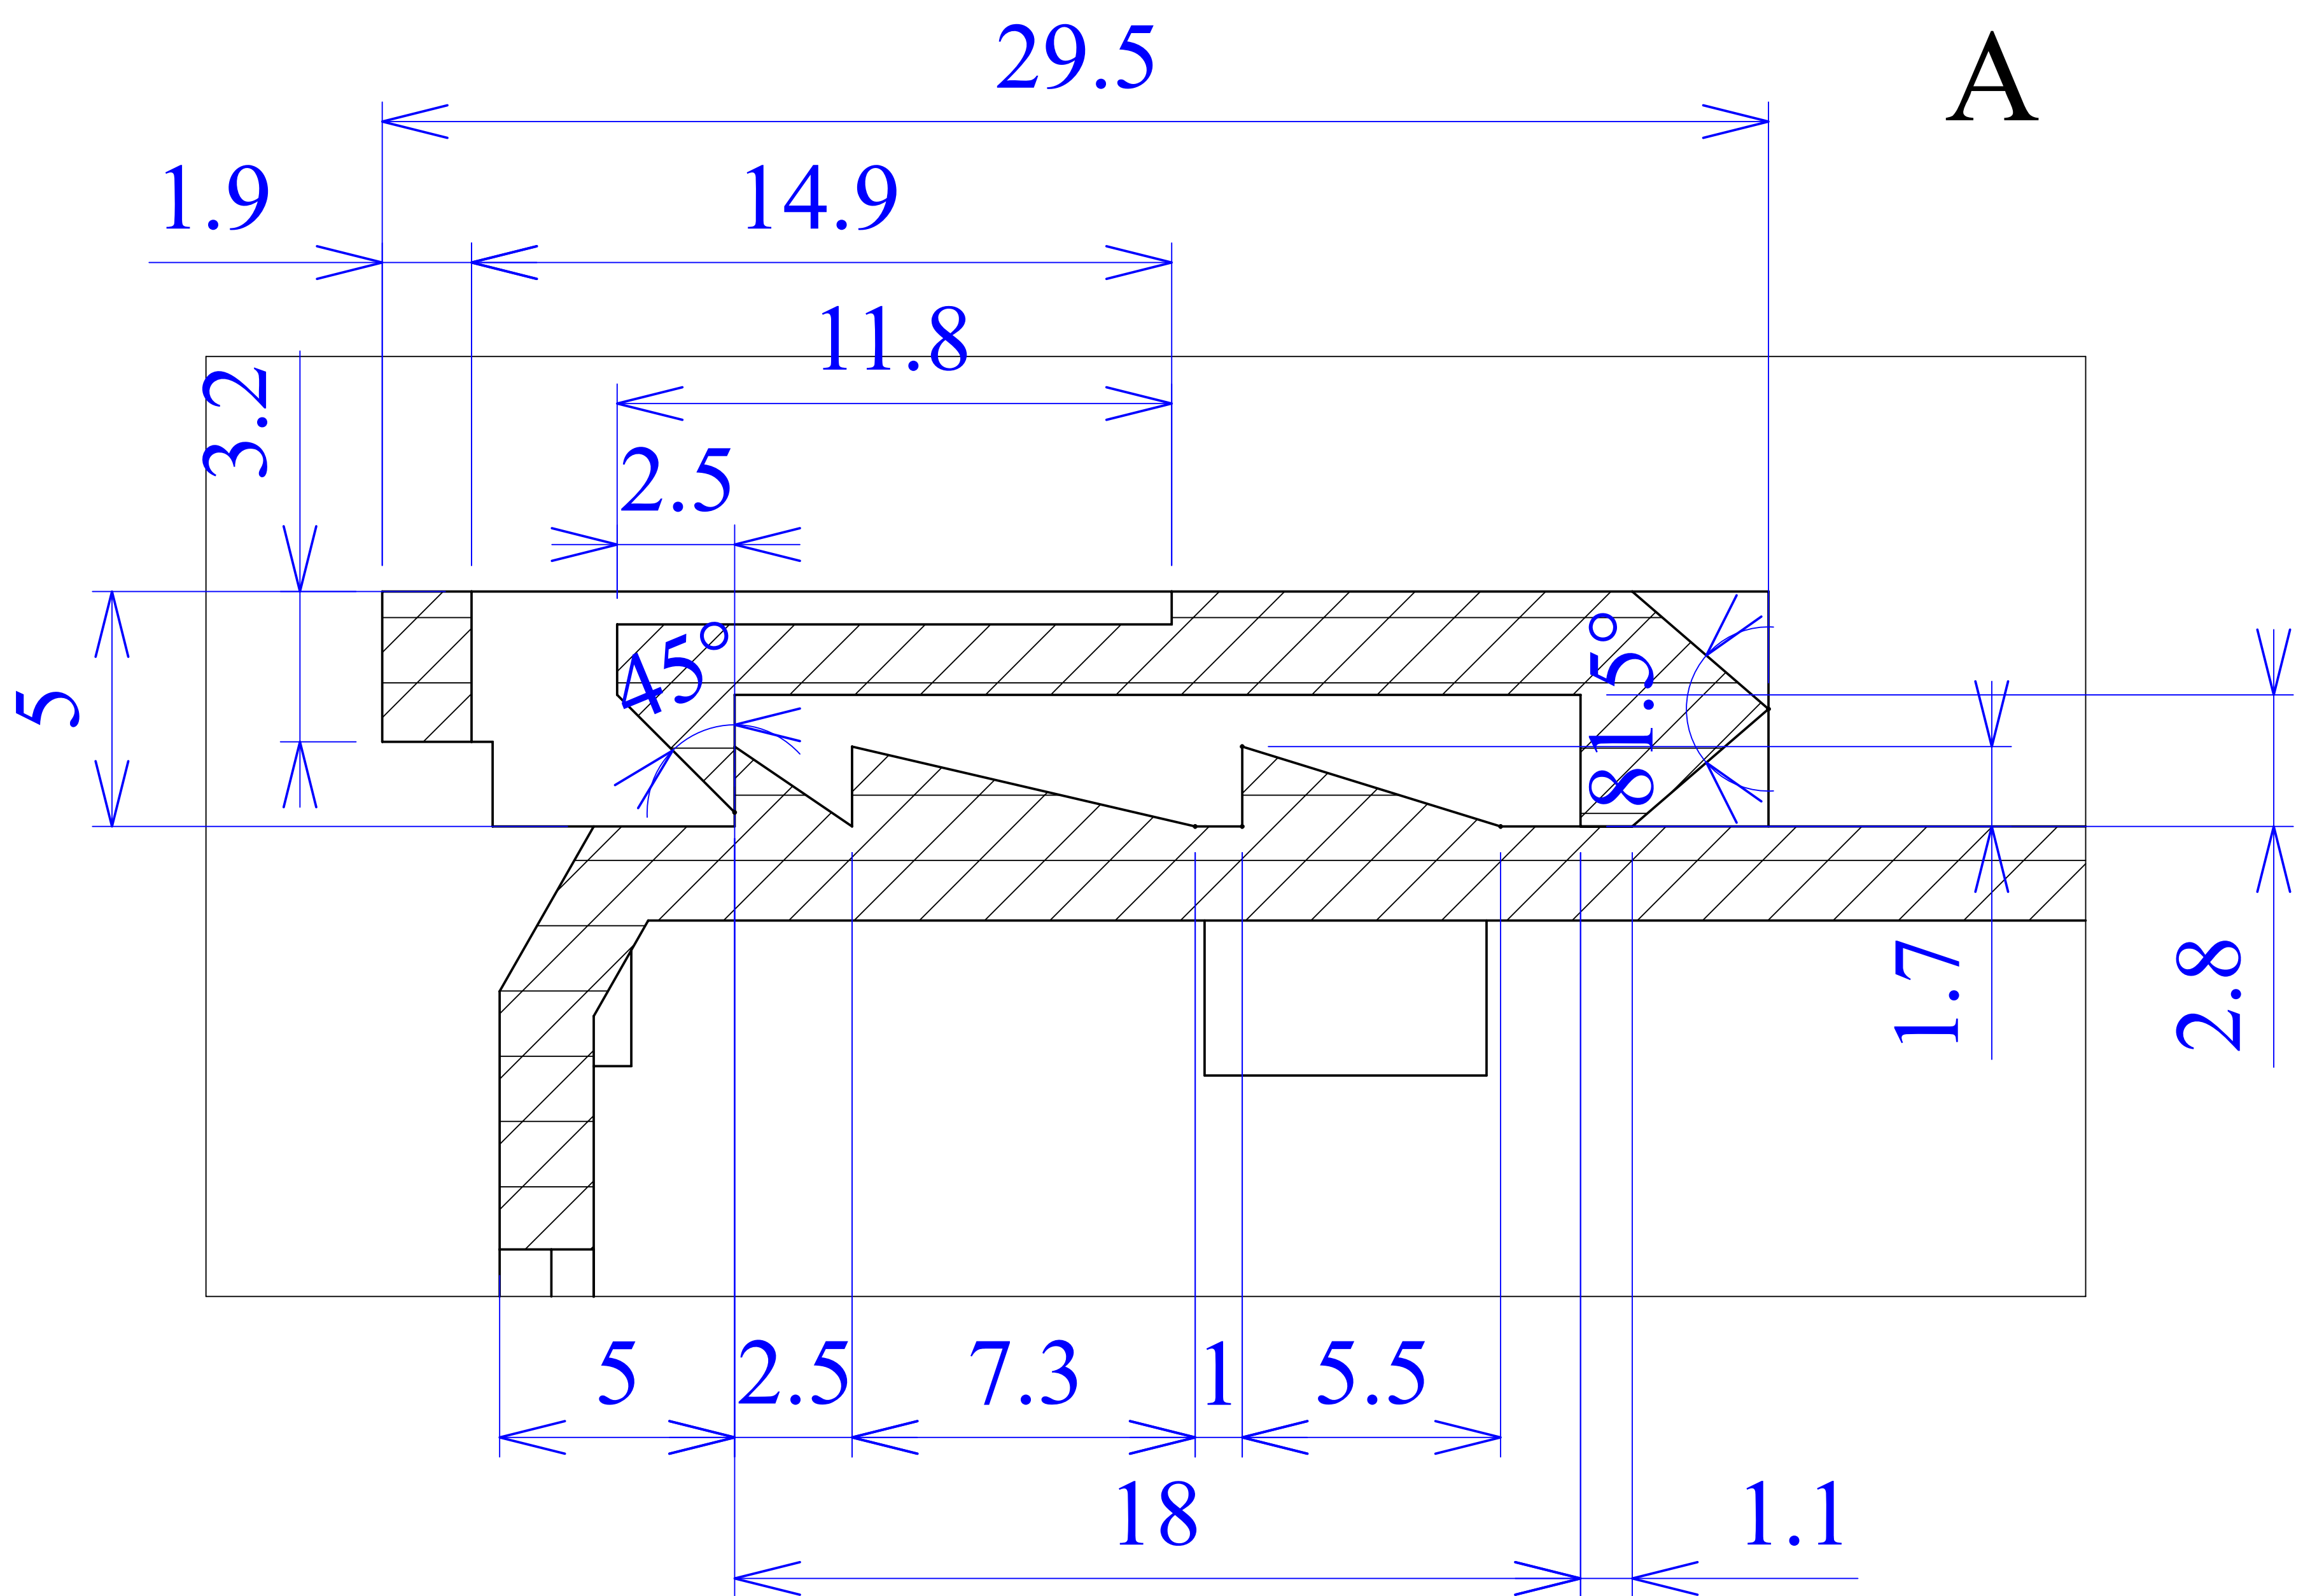

Model produktu	<b>Z-108</b>	
Format:	A4	
Materiał:	Polystyrene (PS)	
Skala:	1:1	
Tolerancja:	+/- 0.1	
		
	ul. Nadmiejska 32 04-205 Warszawa Tel: +48 022 613-08-88, Fax: 812-10-68 www.kradex.com.pl	