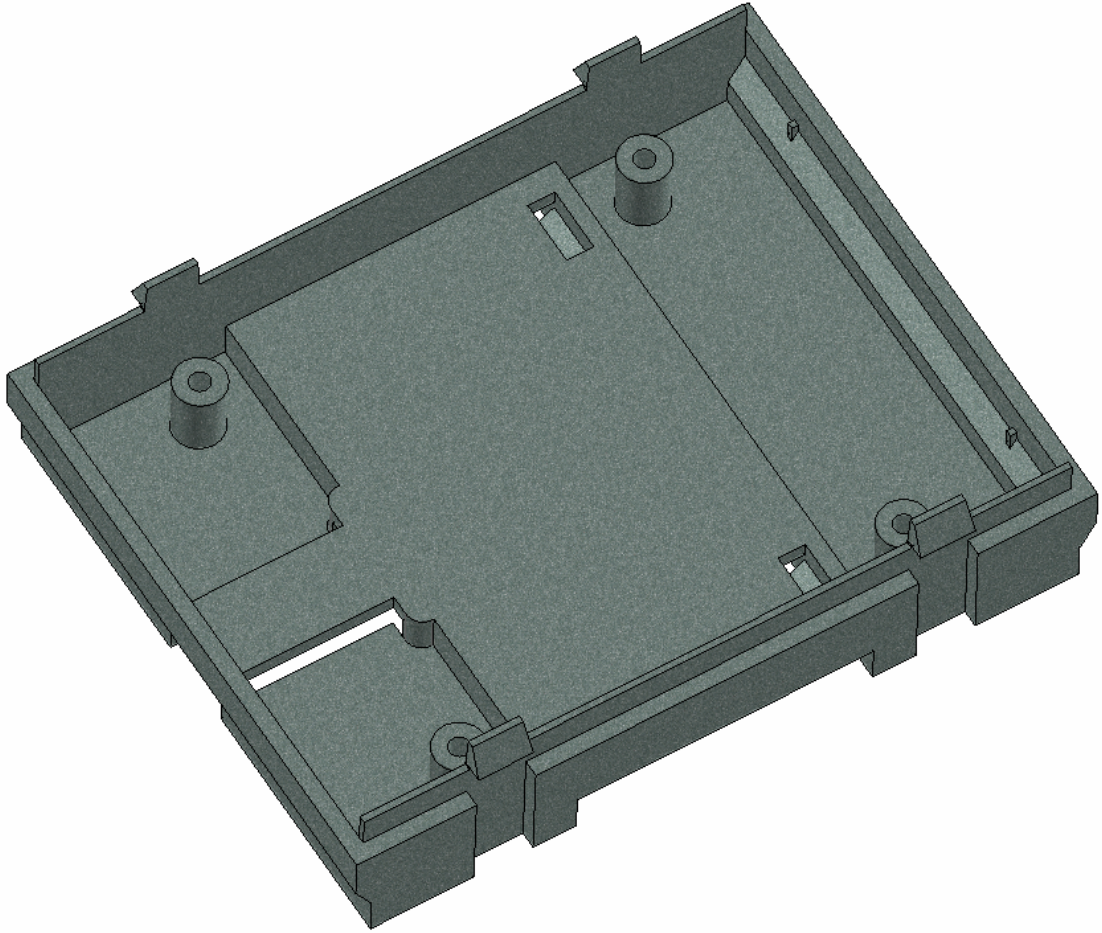

Model produktu	<b>Z-108</b>	
Format:	A4	
Materiał:	Polystyrene (PS)	
Skala:	1:1	
Tolerancja:	+/- 0.1	
		
	ul. Nadmiejska 32 04-205 Warszawa Tel: +48 022 613-08-88, Fax: 812-10-68 www.kradex.com.pl	