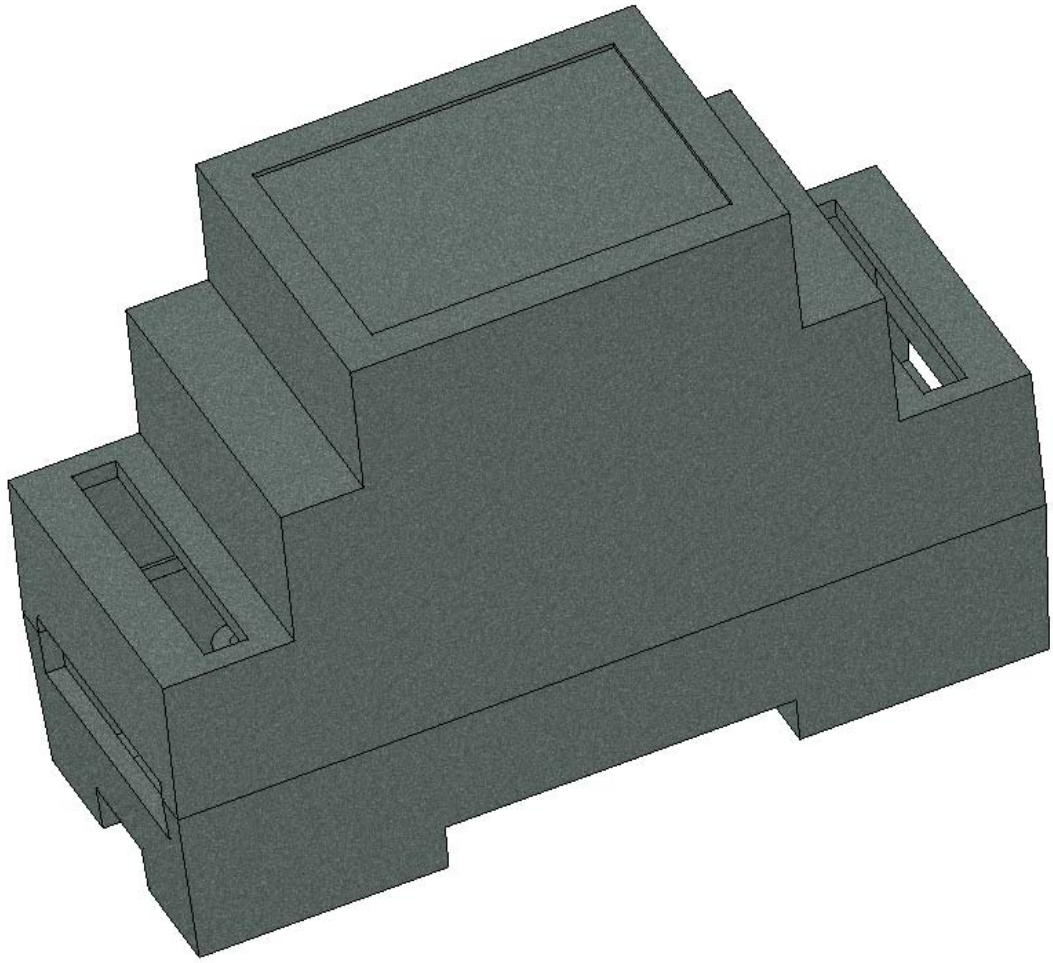

Model produktu	Z-103	
Format:	A4	Materiał: Polystyrene (PS)
Skala:	1:1	Tolerancja: +/- 0.1
 KRADEX ul. Nadmieprzaska 32 04-205 Warszawa Tel: +48 022 613-08-88, Fax: 812-10-68 www.kradex.com.pl		

A - A

C - C