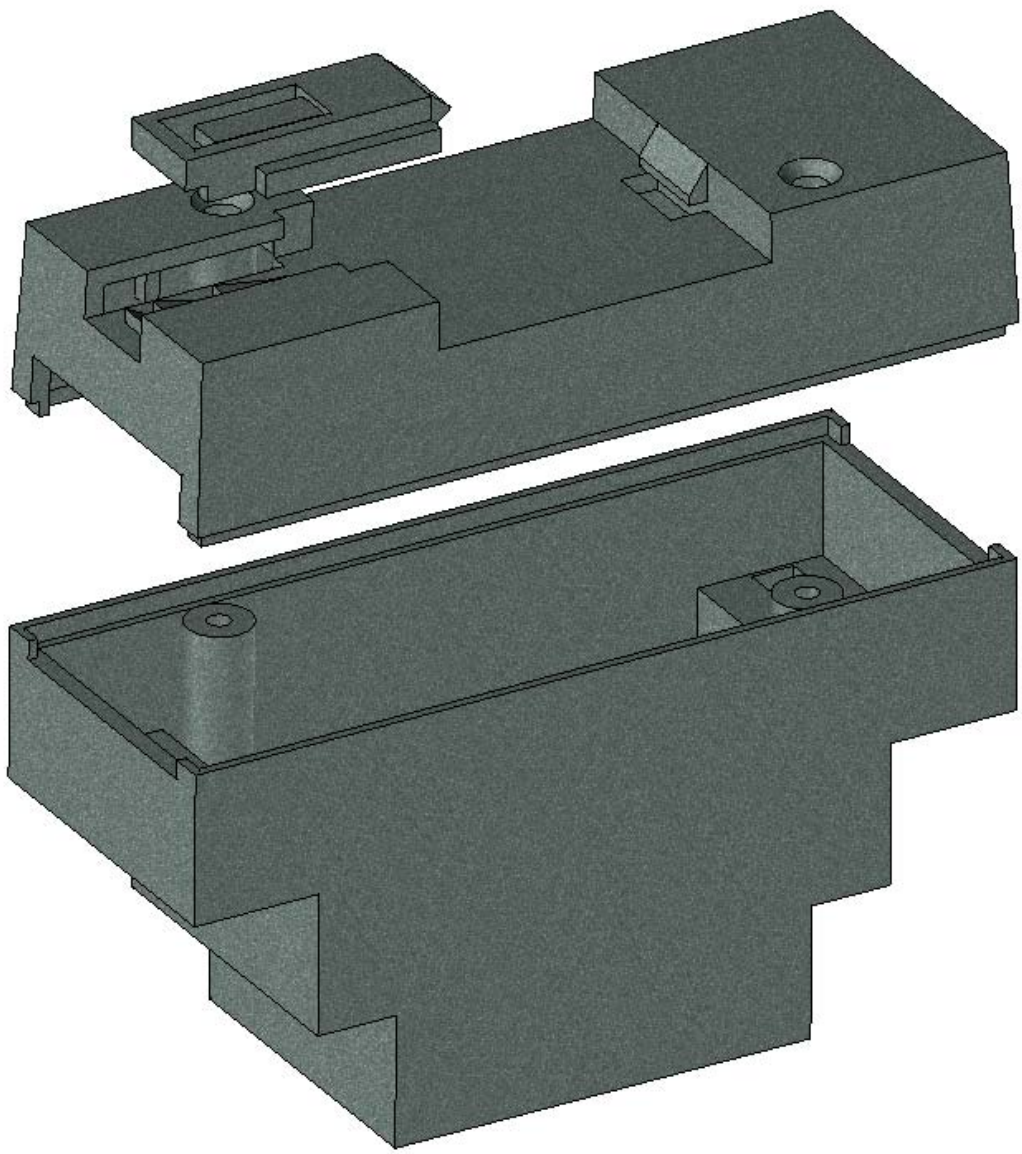

Model produktu	Z-103	
Format:	A4	Materiał: Polystyrene (PS)
Skala:	1:1	Tolerancja: +/- 0.1
 KRADEX ul. Nadmieprzaska 32 04-205 Warszawa Tel: +48 022 613-08-88, Fax: 812-10-68 www.kradex.com.pl		

A - A

C - C