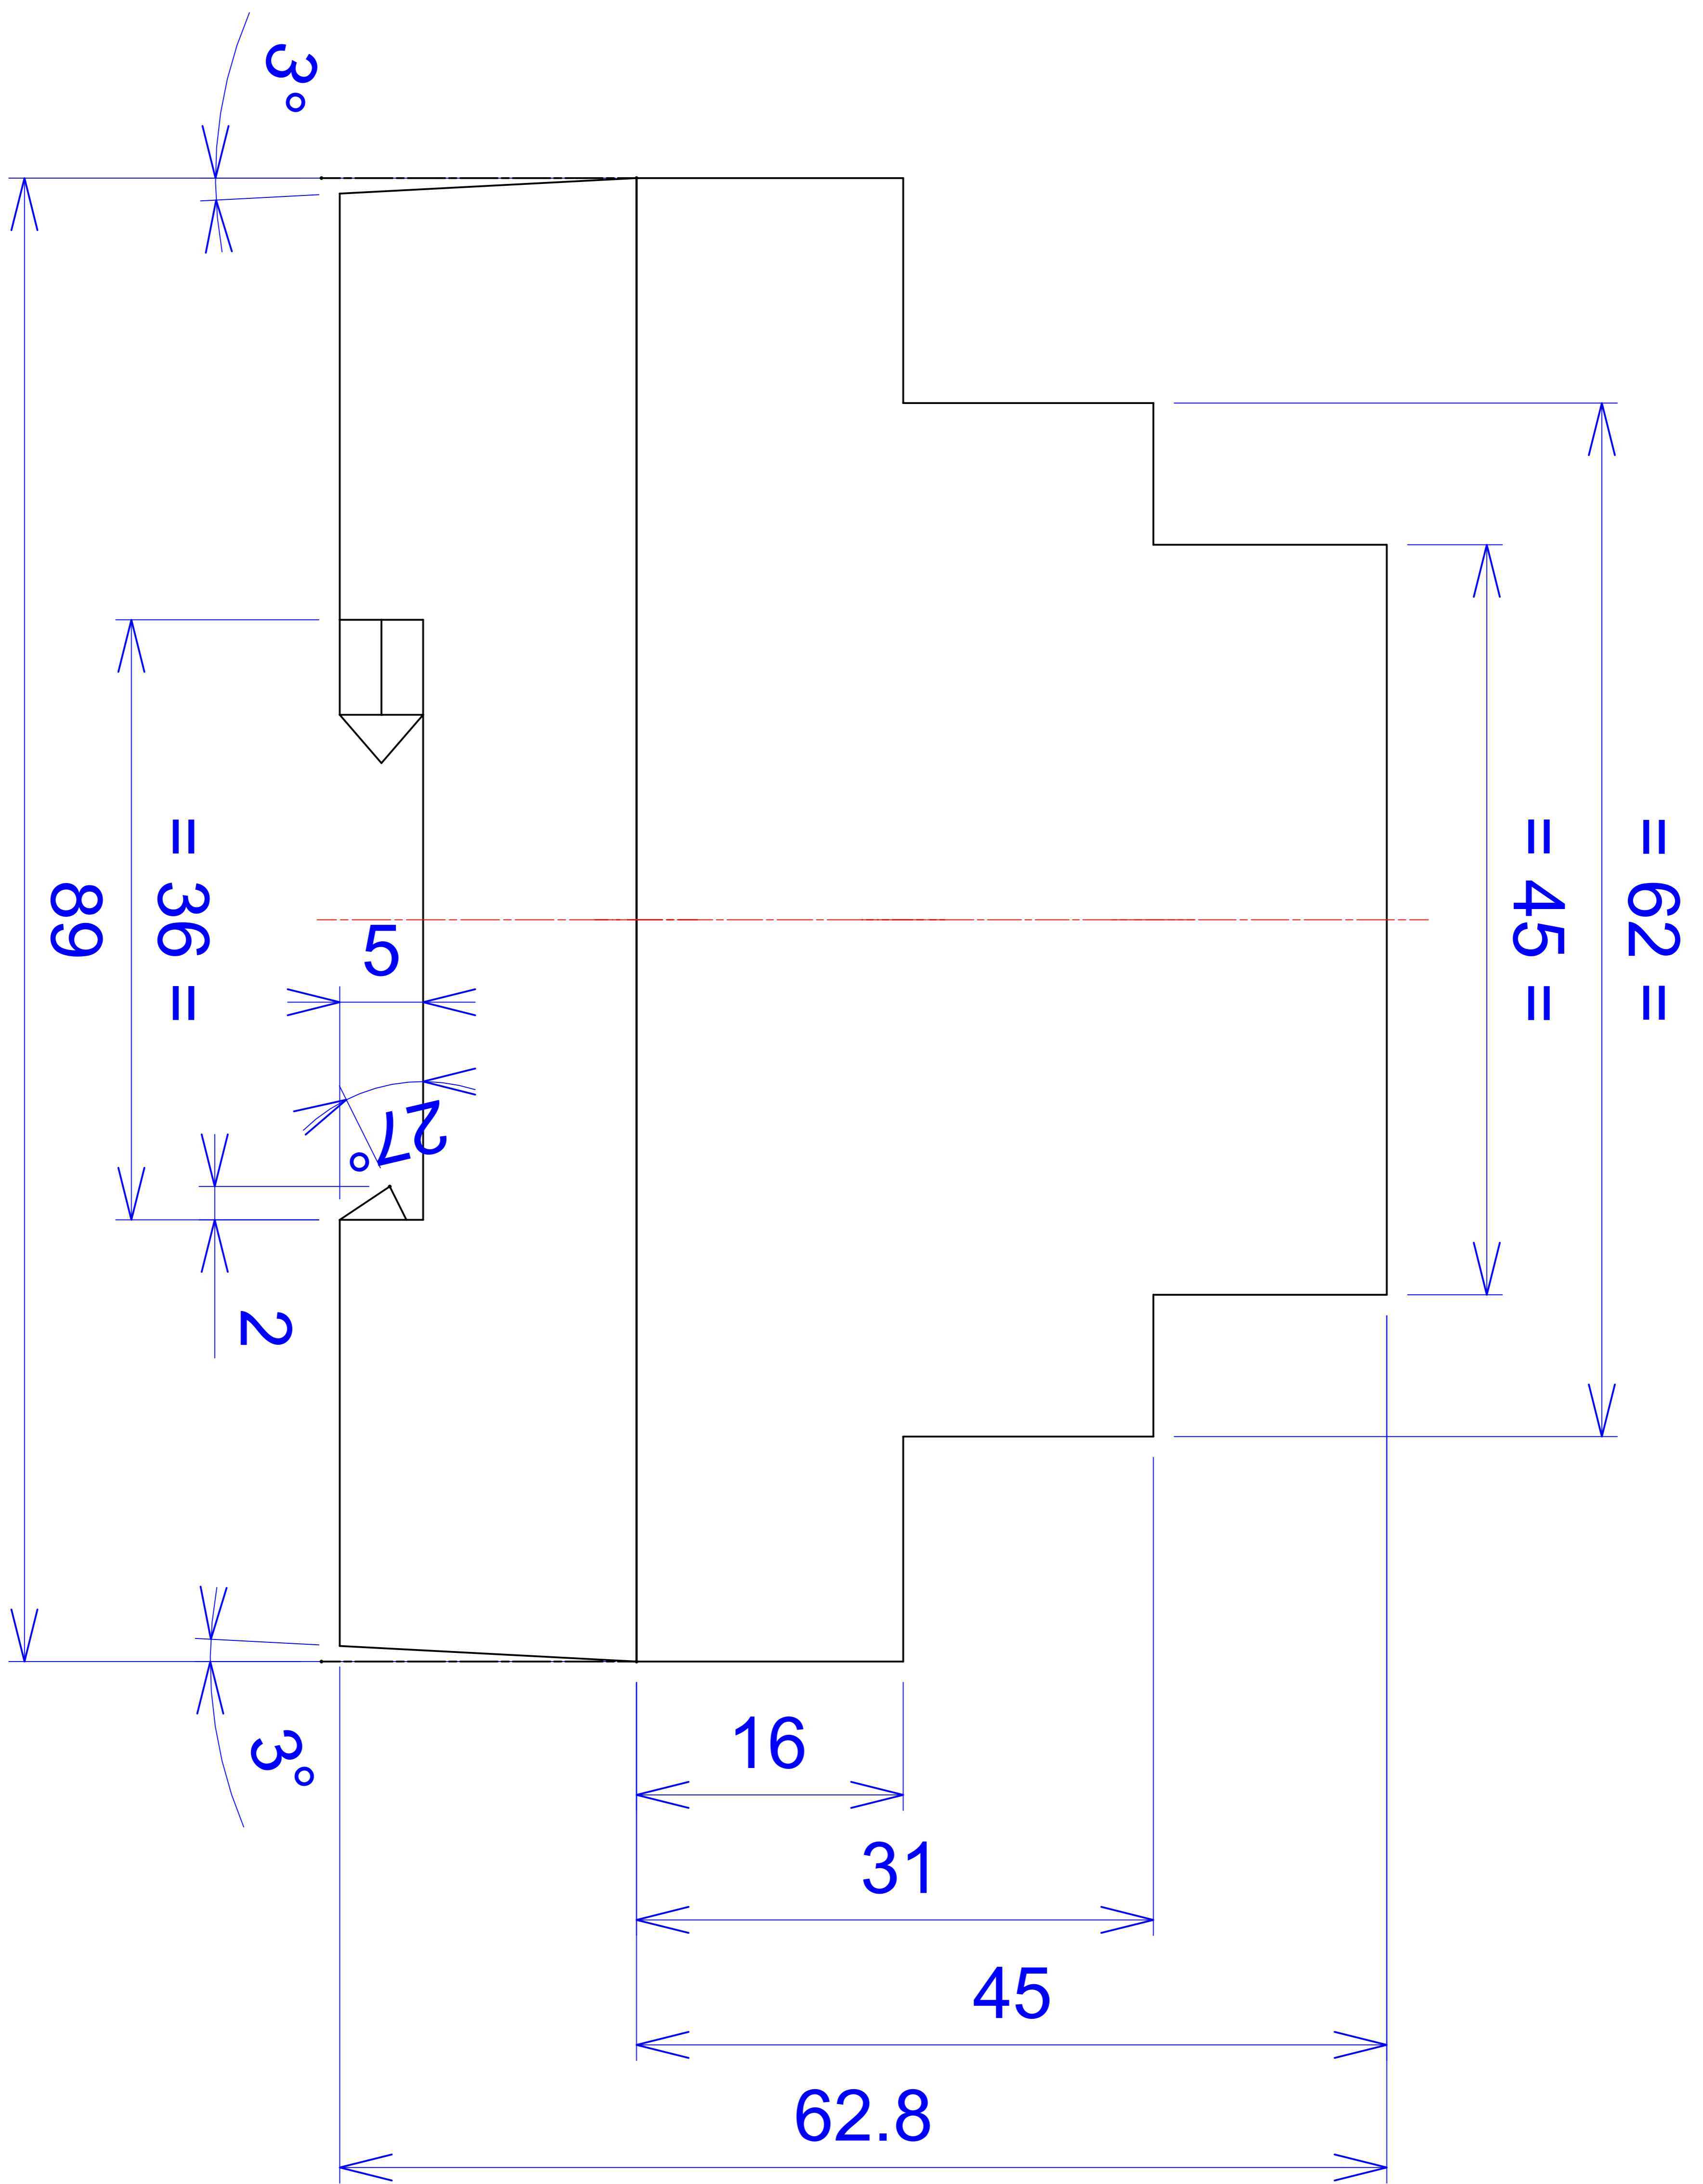

Model produktu	Z-103	
Format:	A4	Materiał: Polystyrene (PS)
Skala:	1:1	Tolerancja: +/- 0.1
 KRADEX ul. Nadmieprzaska 32 04-205 Warszawa Tel: +48 022 613-08-88, Fax: 812-10-68 www.kradex.com.pl		

A - A

C - C