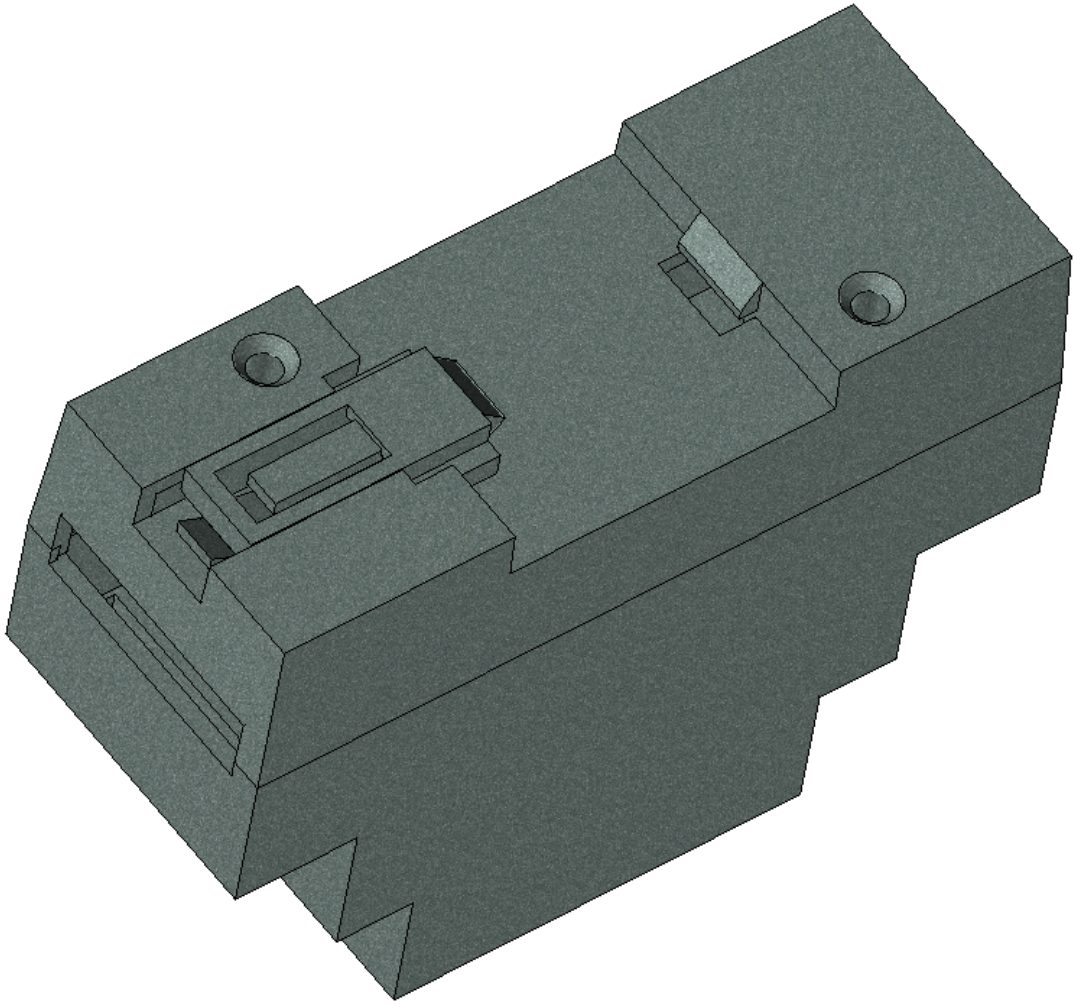

Model produktu	Z-103	
Format:	A4	Materiał: Polystyrene (PS)
Skala:	1:1	Tolerancja: +/- 0.1
 KRADEX ul. Nadmieprzaska 32 04-205 Warszawa Tel: +48 022 613-08-88, Fax: 812-10-68 www.kradex.com.pl		

A - A

C - C