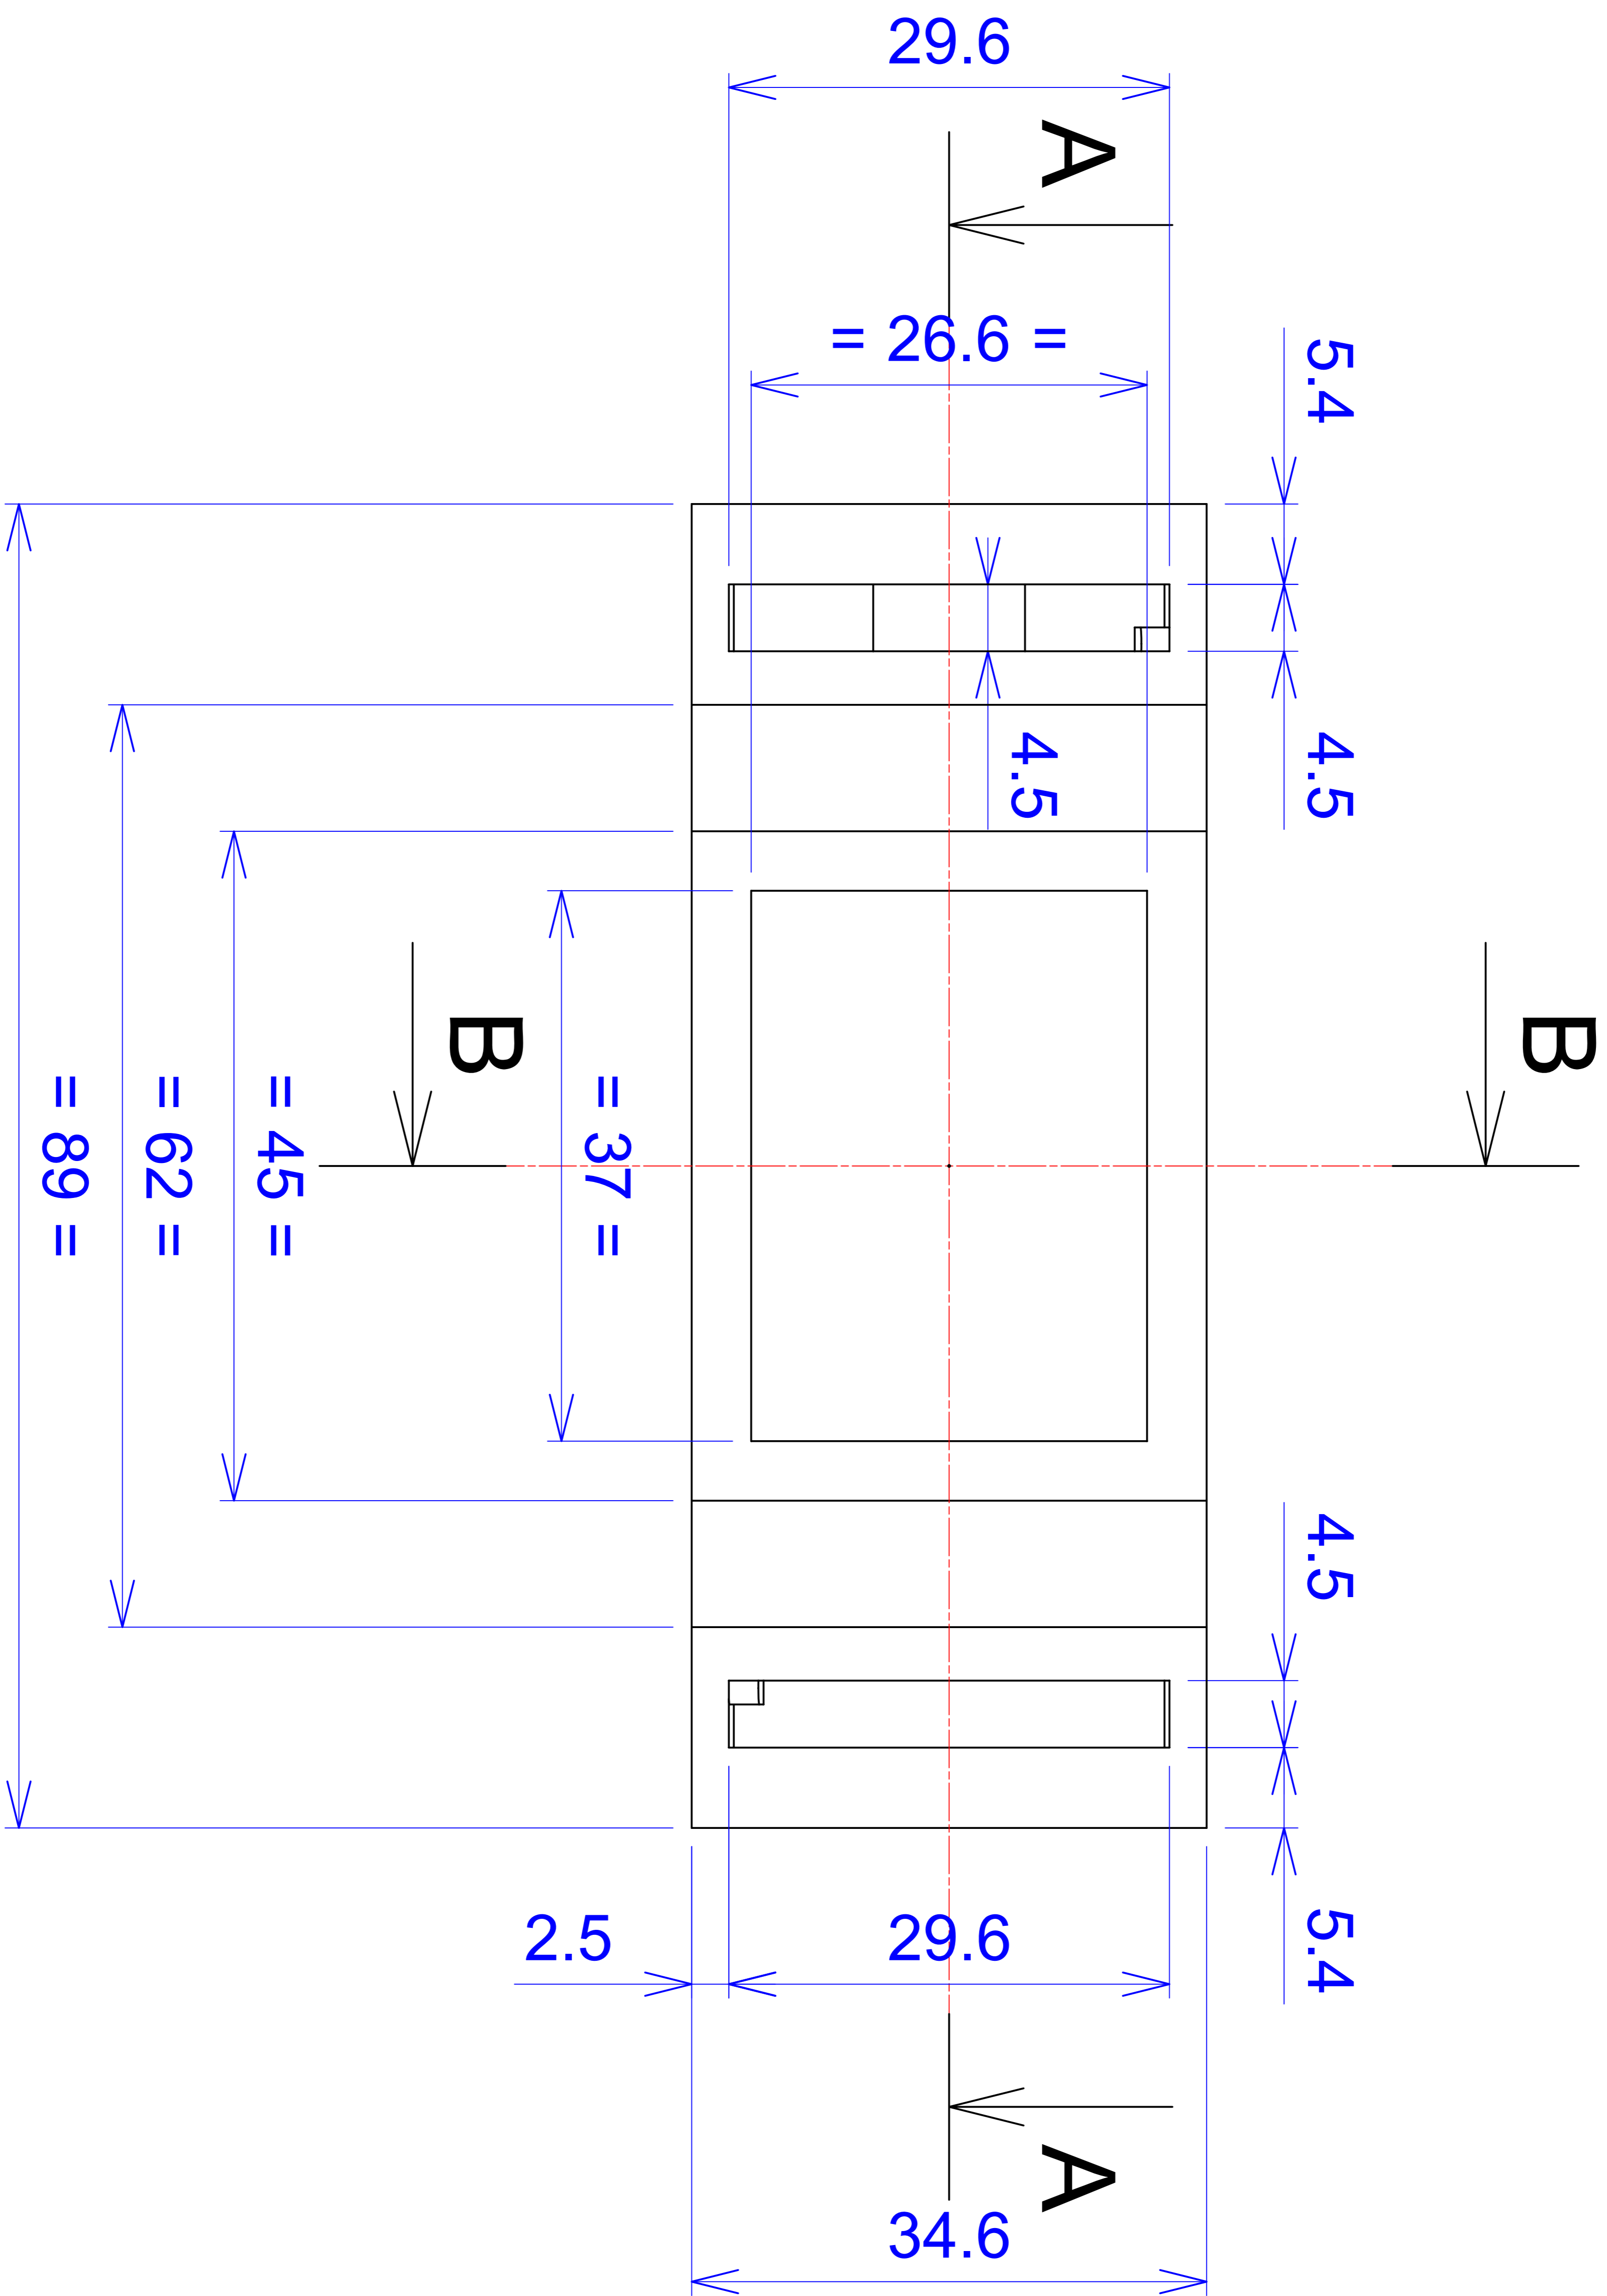

Model produktu	Z-103	
Format:	A4	Materiał: Polystyrene (PS)
Skala:	1:1	Tolerancja: +/- 0.1
 KRADEX ul. Nadmieprzaska 32 04-205 Warszawa Tel: +48 022 613-08-88, Fax: 812-10-68 www.kradex.com.pl		

A - A

C - C

D - D

E-E

C