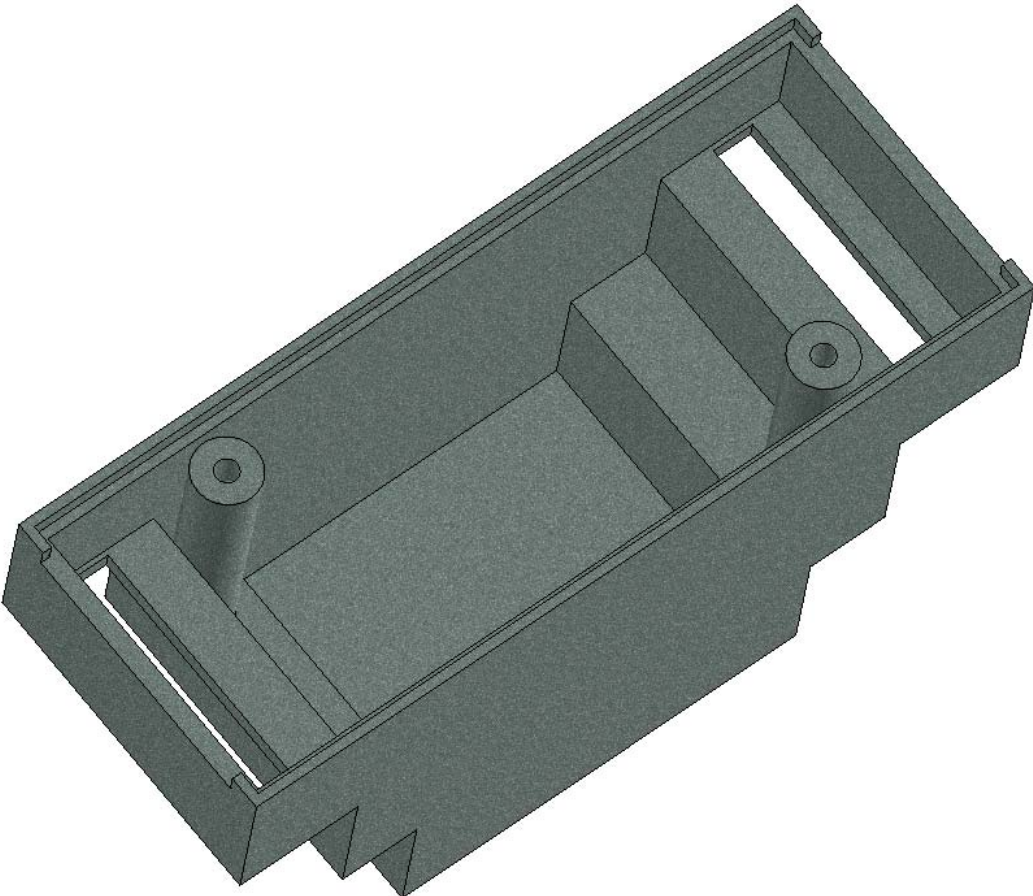

Model produktu	Z-103	
Format:	A4	Materiał: Polystyrene (PS)
Skala:	1:1	Tolerancja: +/- 0.1
 KRADEX ul. Nadmieprzaska 32 04-205 Warszawa Tel: +48 022 613-08-88, Fax: 812-10-68 www.kradex.com.pl		

A - A

C - C