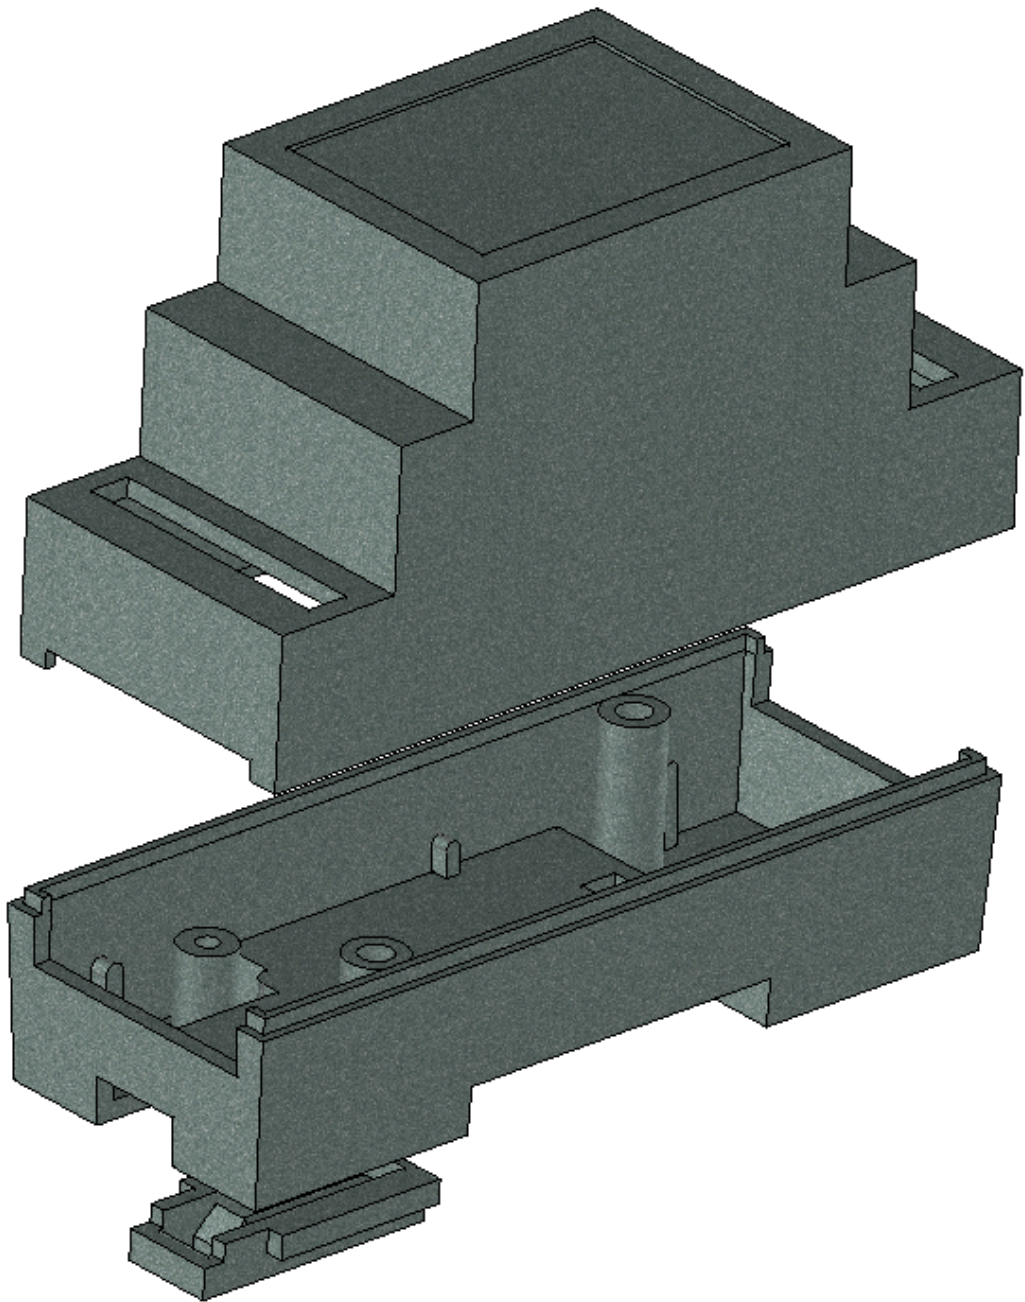

Model produktu	Z-103	
Format:	A4	Materiał: Polystyrene (PS)
Skala:	1:1	Tolerancja: +/- 0.1
 KRADEX ul. Nadmieprzaska 32 04-205 Warszawa Tel: +48 022 613-08-88, Fax: 812-10-68 www.kradex.com.pl		

A - A

C - C