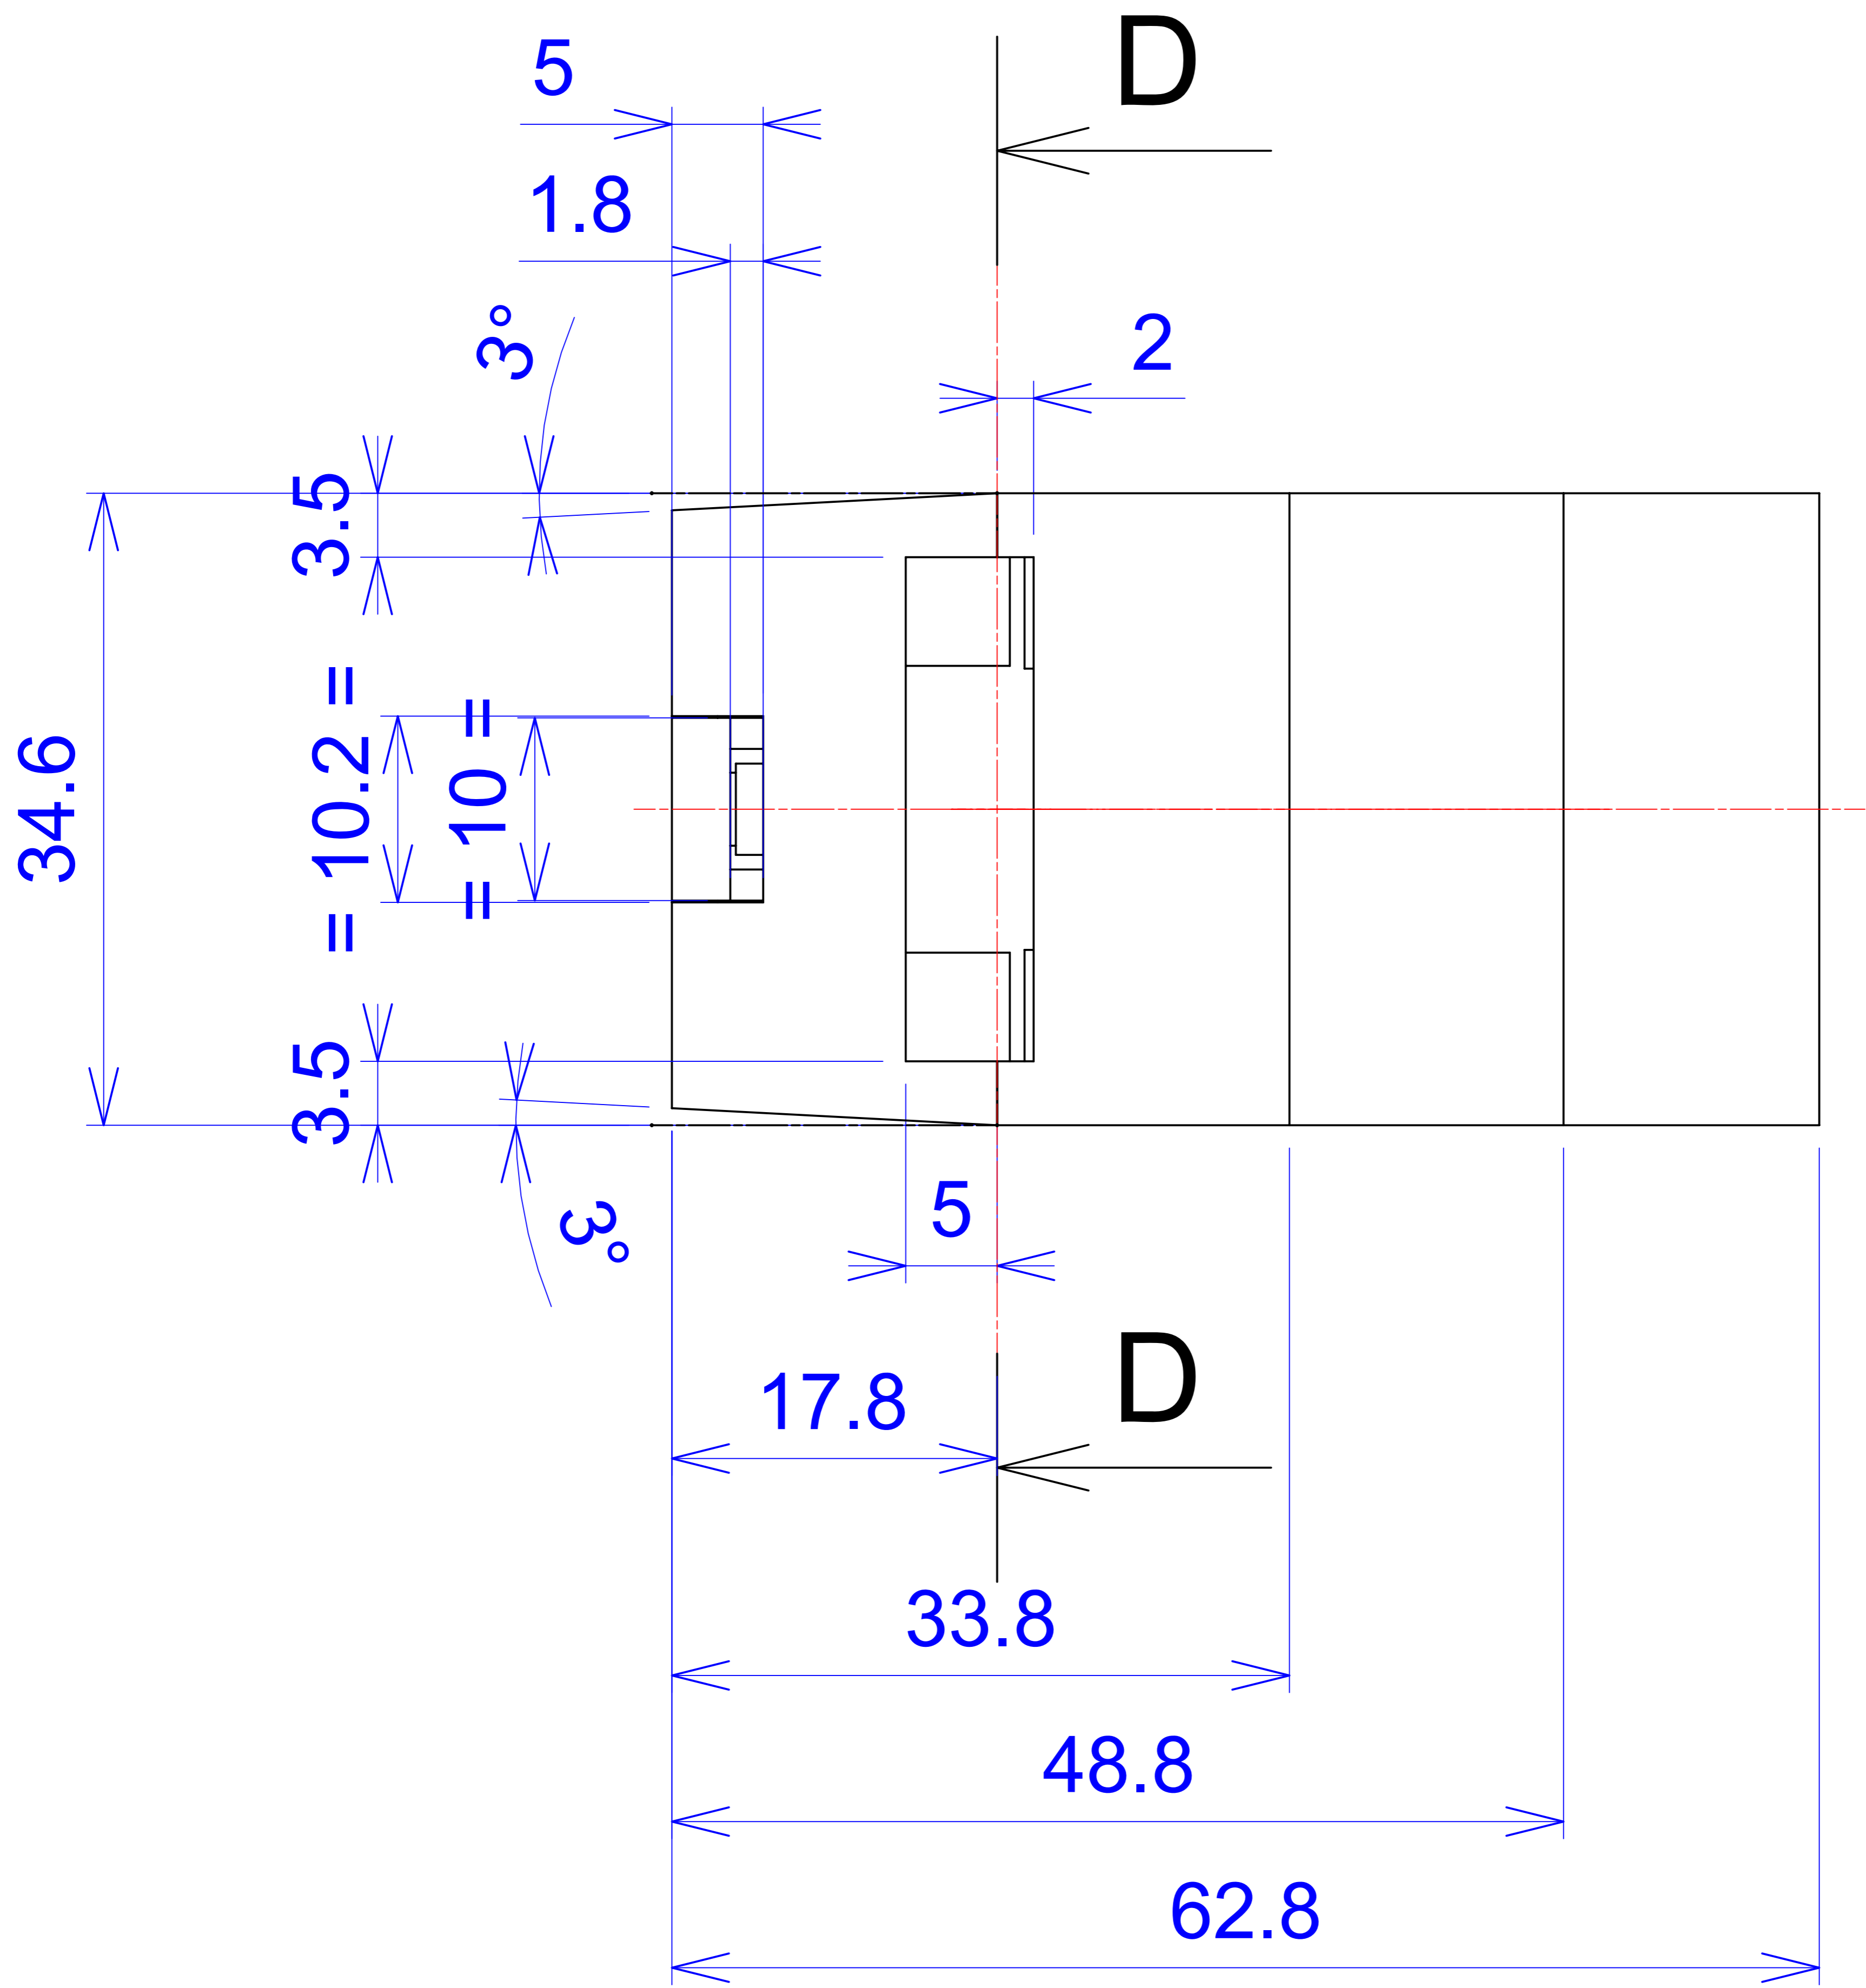

Model produktu	Z-103	
Format:	A4	Materiał: Polystyrene (PS)
Skala:	1:1	Tolerancja: +/- 0.1
 KRADEX ul. Nadmieprzaska 32 04-205 Warszawa Tel: +48 022 613-08-88, Fax: 812-10-68 www.kradex.com.pl		

A - A

C - C