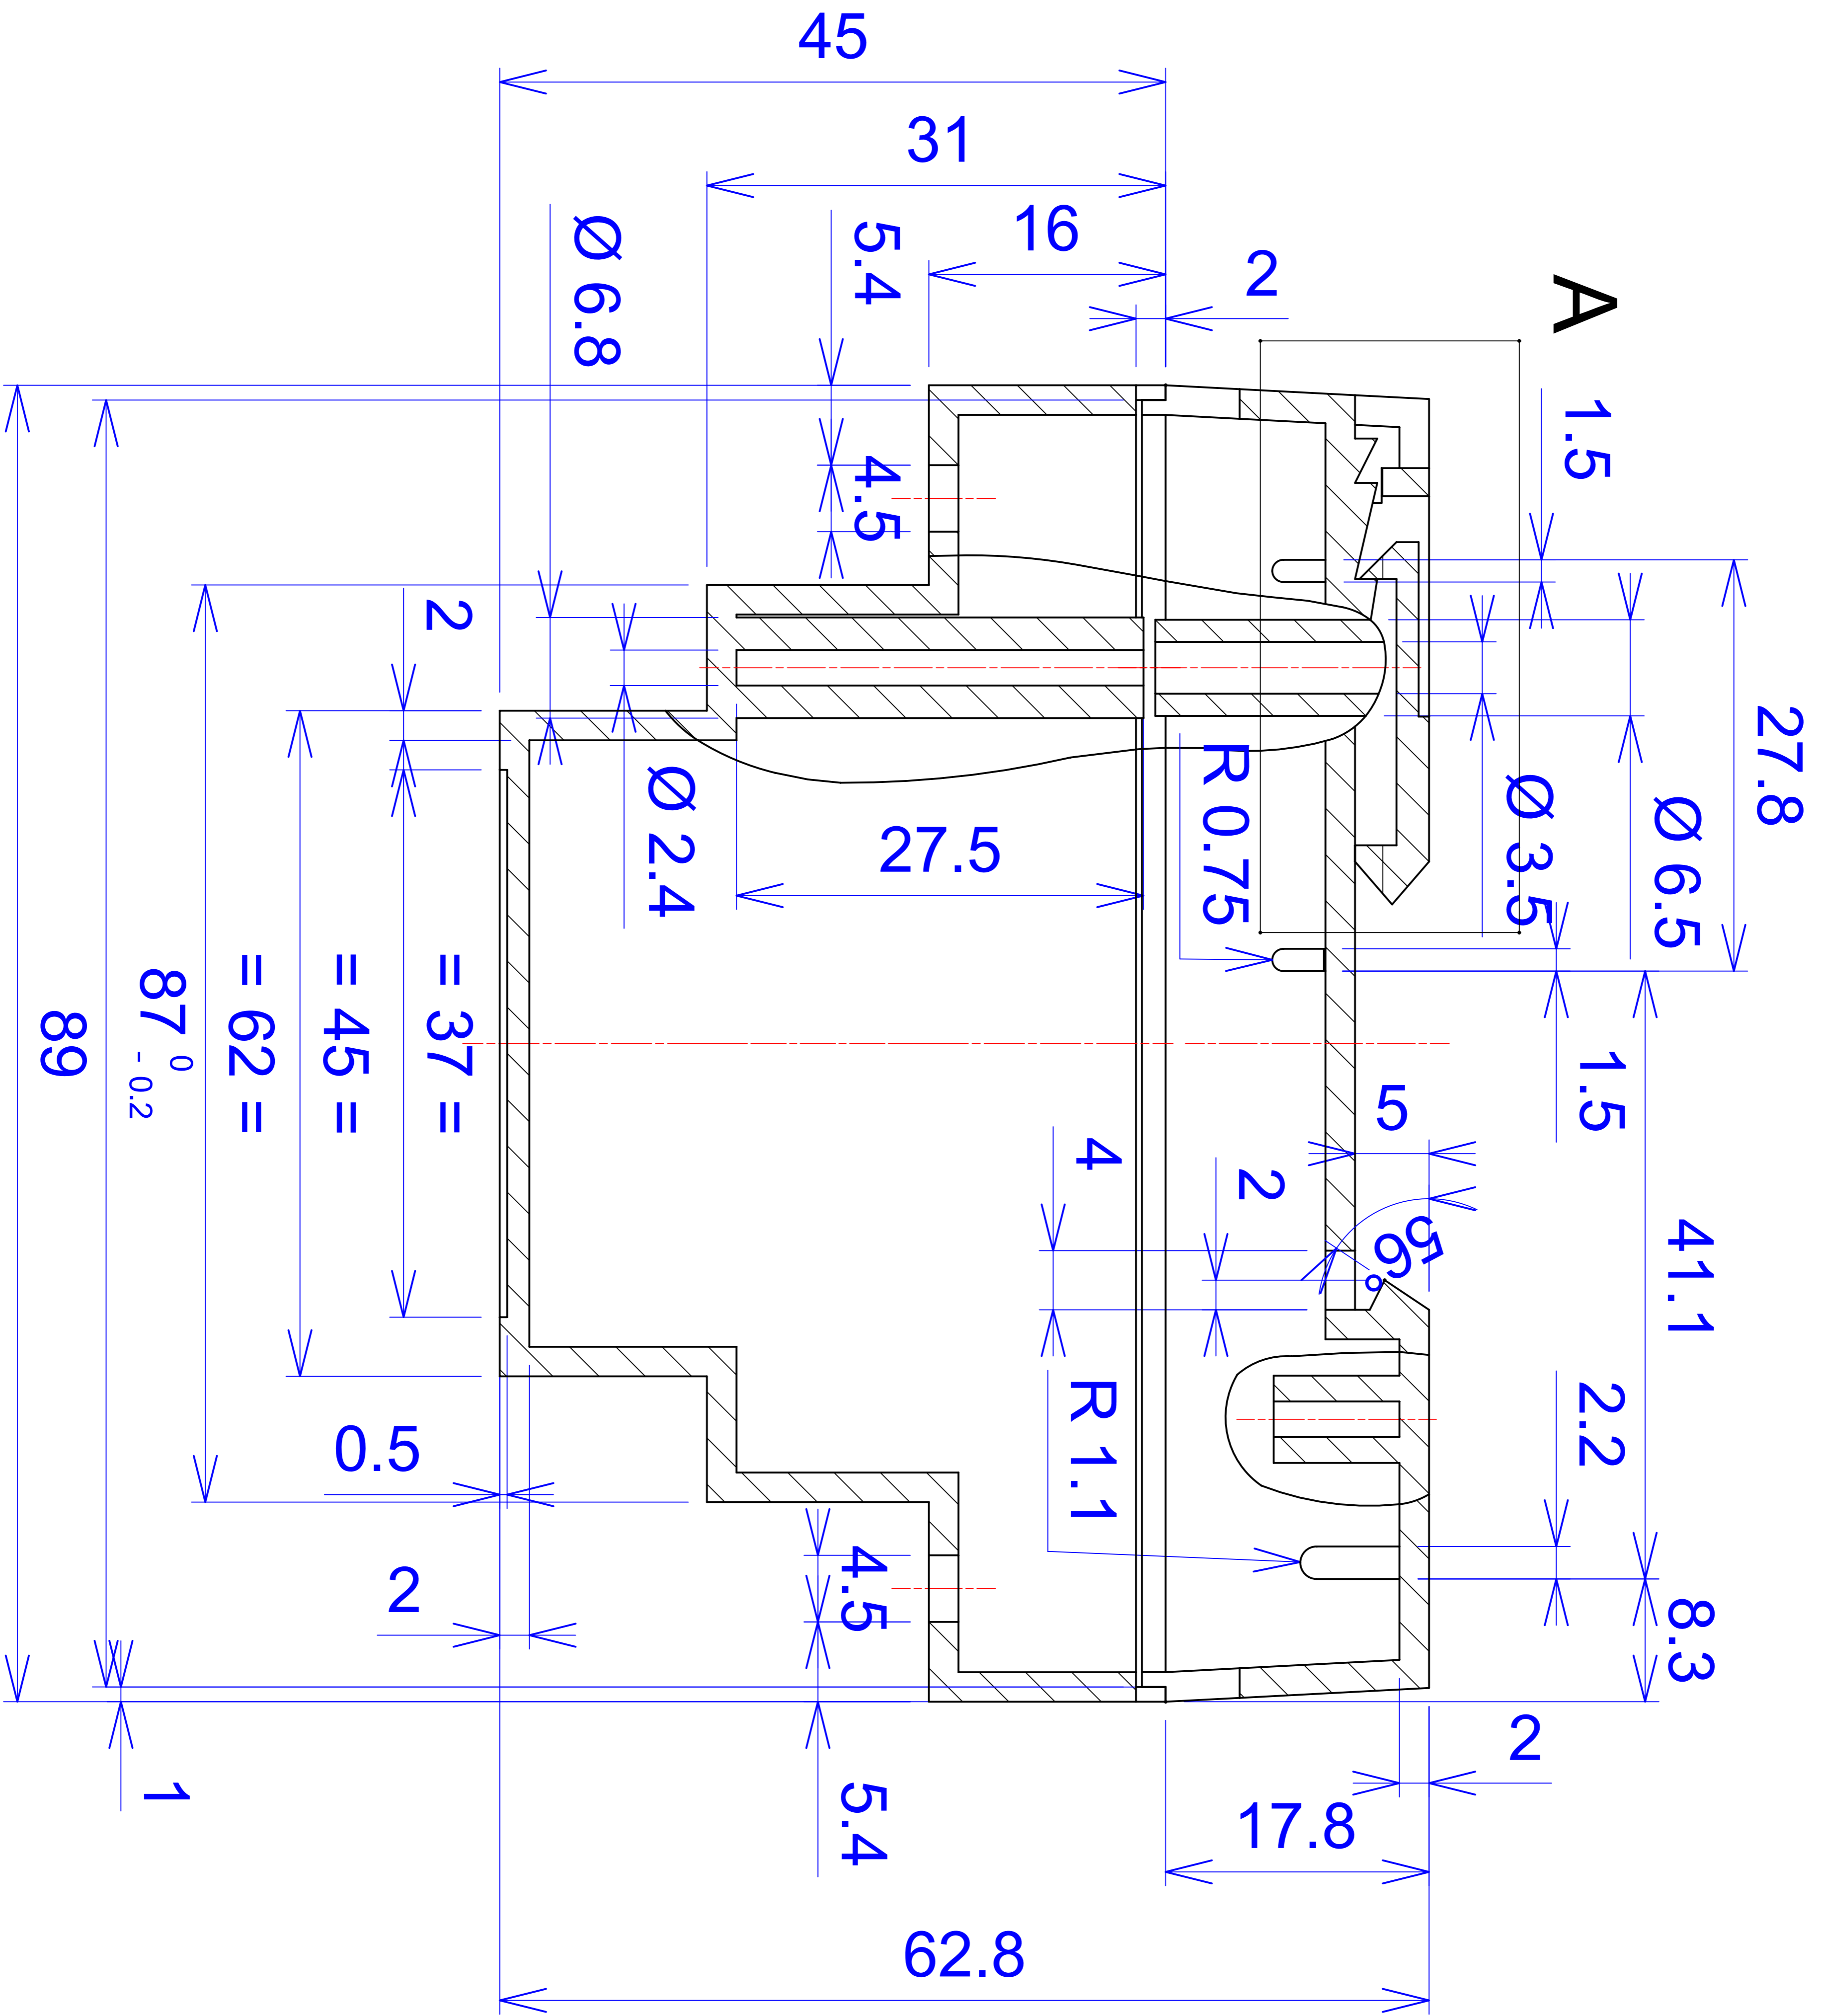

Model produktu	Z-103	
Format:	A4	Materiał: Polystyrene (PS)
Skala:	1:1	Tolerancja: +/- 0.1
 KRADEX ul. Nadmieprzaska 32 04-205 Warszawa Tel: +48 022 613-08-88, Fax: 812-10-68 www.kradex.com.pl		

A - A

C - C