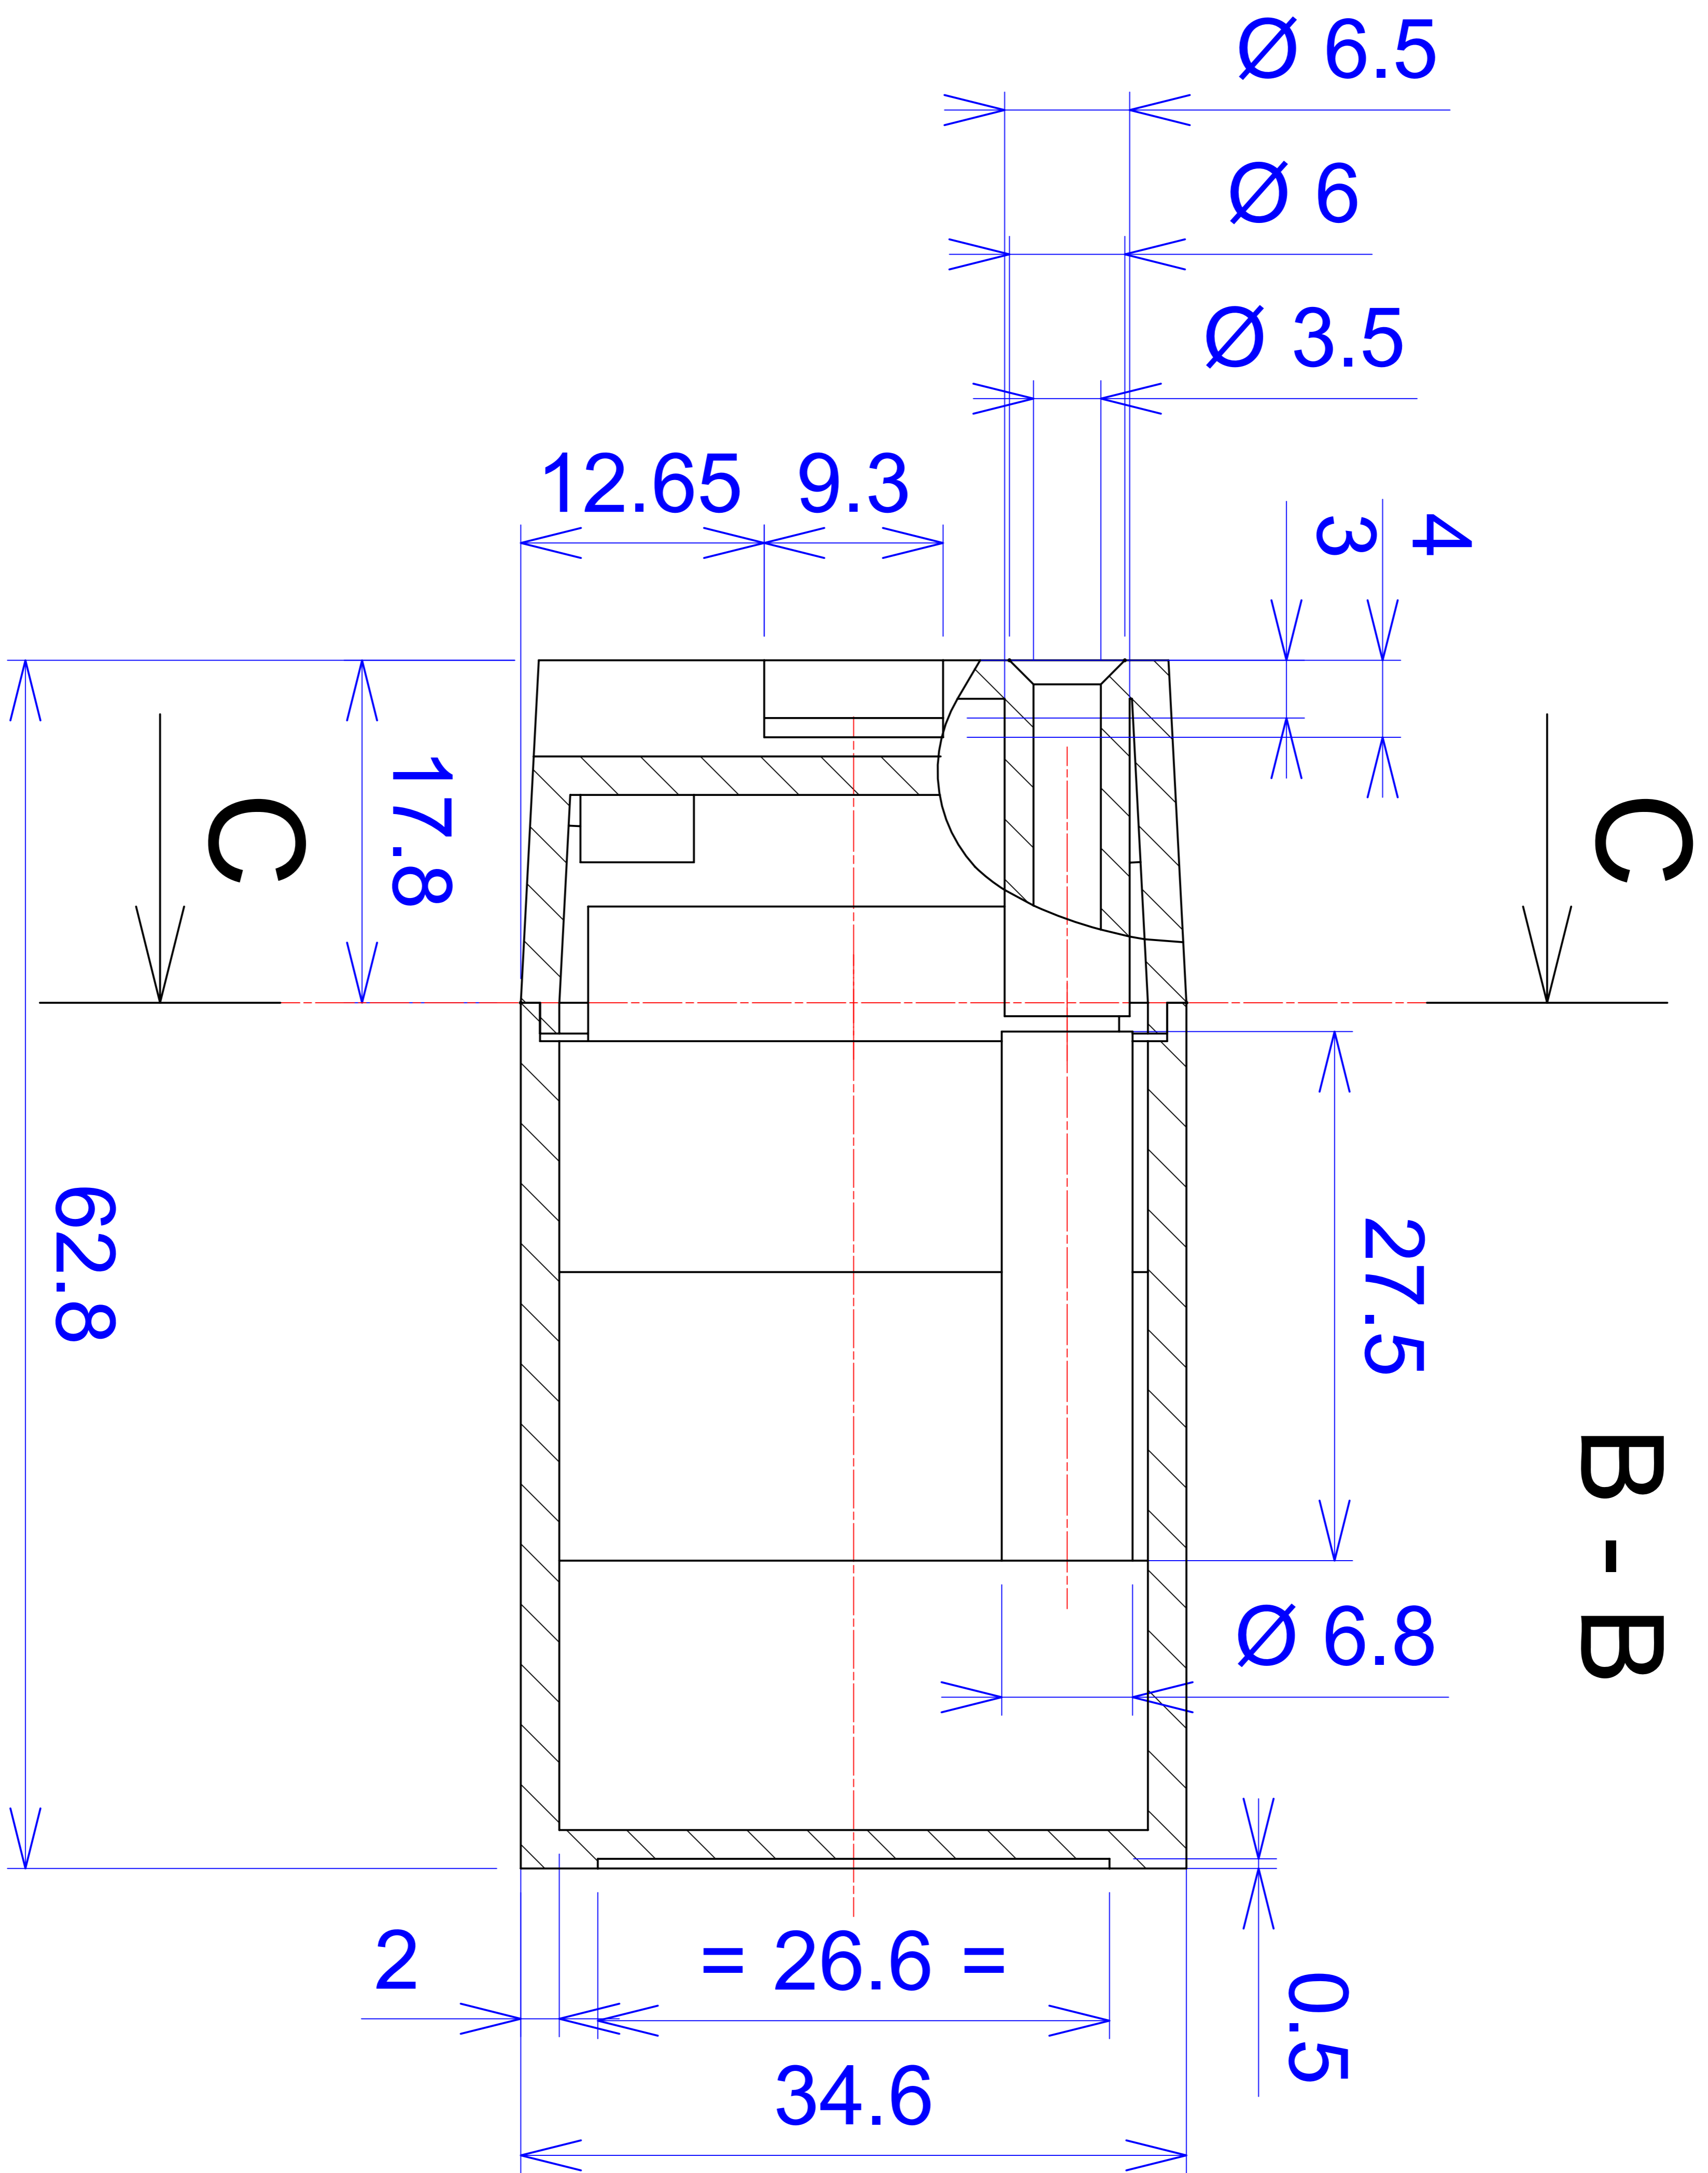

Model produktu	Z-103	
Format:	A4	Materiał: Polystyrene (PS)
Skala:	1:1	Tolerancja: +/- 0.1
 KRADEX ul. Nadmieprzaska 32 04-205 Warszawa Tel: +48 022 613-08-88, Fax: 812-10-68 www.kradex.com.pl		

A - A

C - C