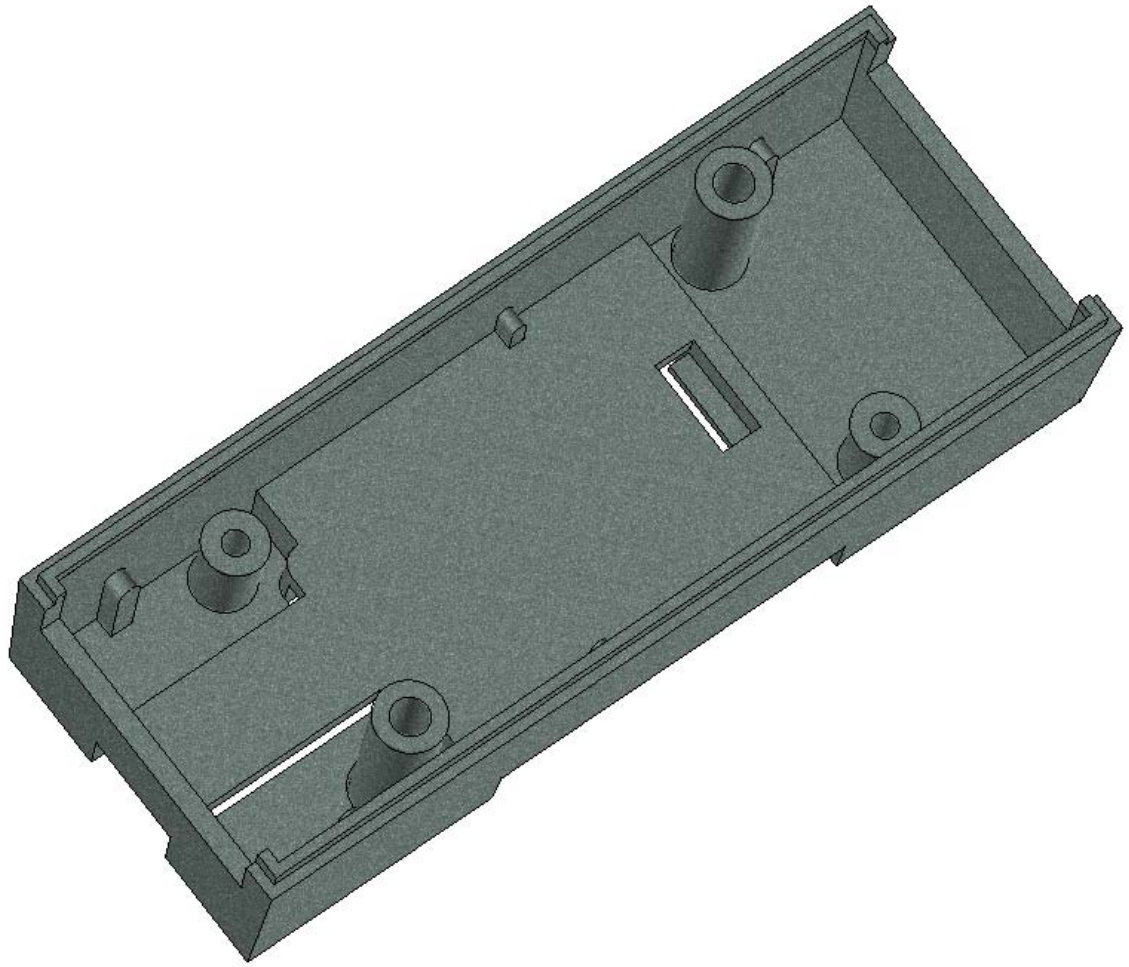

Model produktu	Z-103	
Format:	A4	Materiał: Polystyrene (PS)
Skala:	1:1	Tolerancja: +/- 0.1
 KRADEX ul. Nadmieprzaska 32 04-205 Warszawa Tel: +48 022 613-08-88, Fax: 812-10-68 www.kradex.com.pl		

A - A

C - C