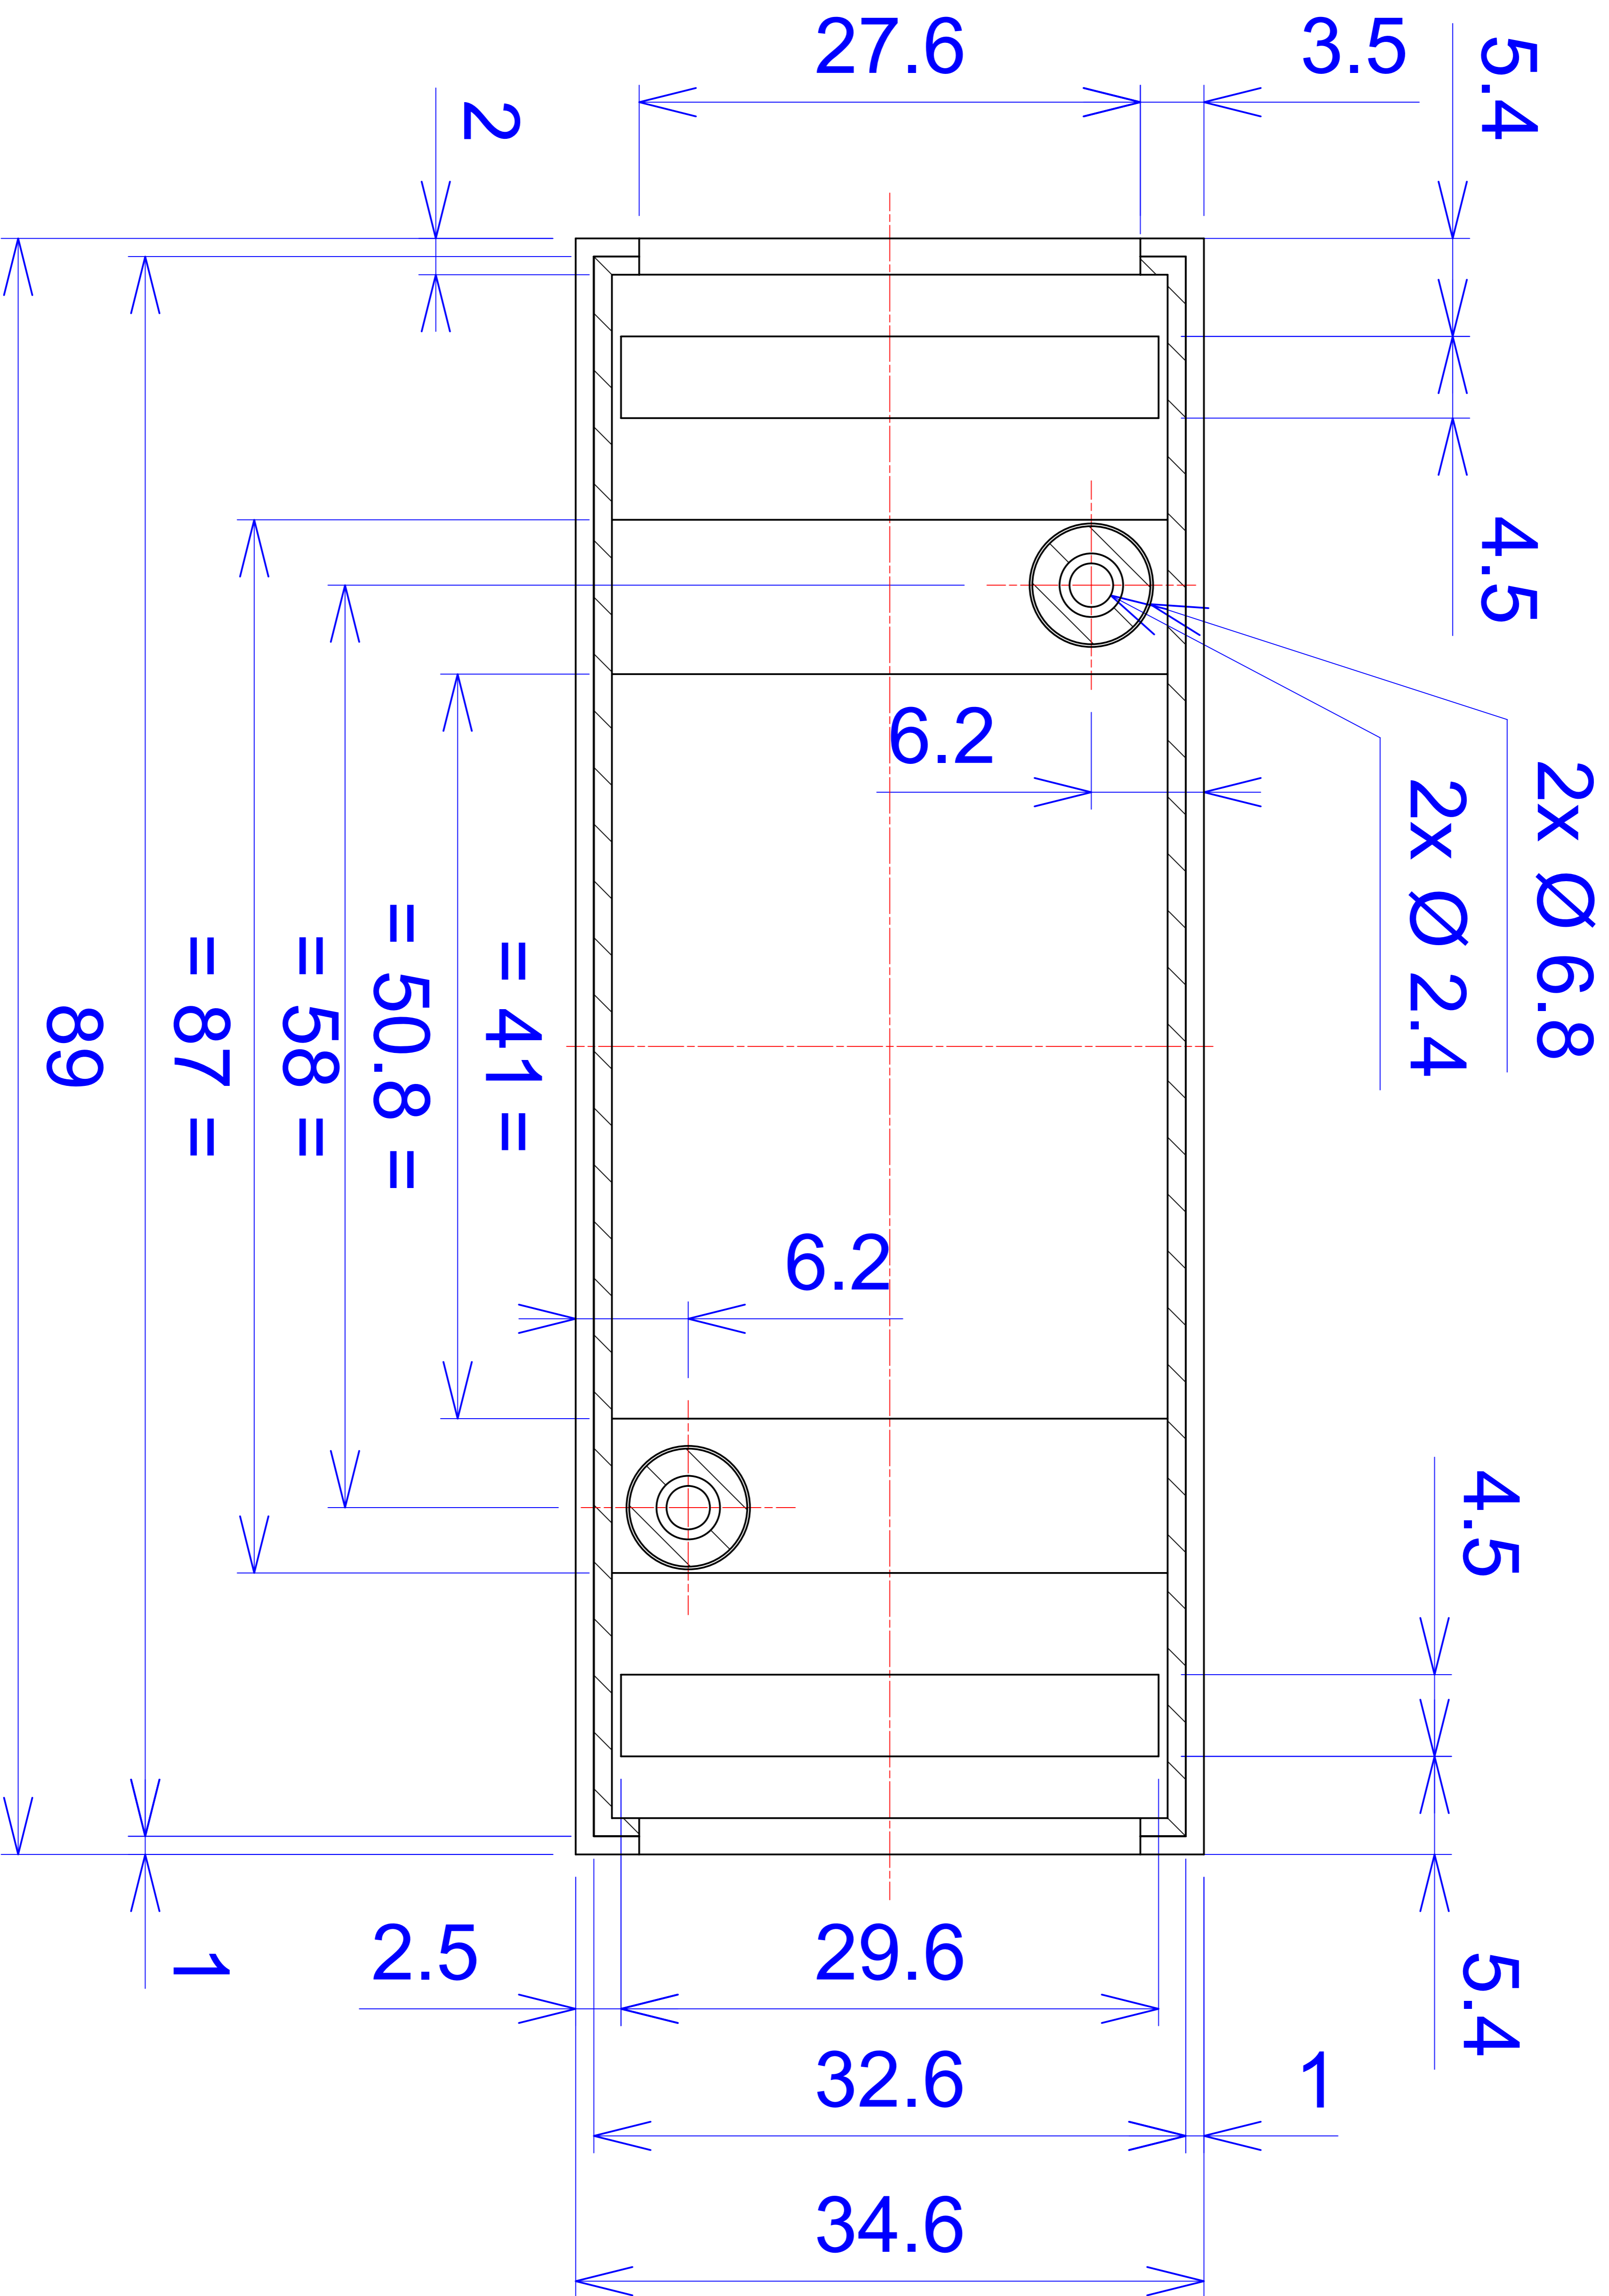

Model produktu	Z-103	
Format:	A4	Materiał: Polystyrene (PS)
Skala:	1:1	Tolerancja: +/- 0.1
 KRADEX ul. Nadmieprzaska 32 04-205 Warszawa Tel: +48 022 613-08-88, Fax: 812-10-68 www.kradex.com.pl		

A - A

C - C

D - D

E-E

C