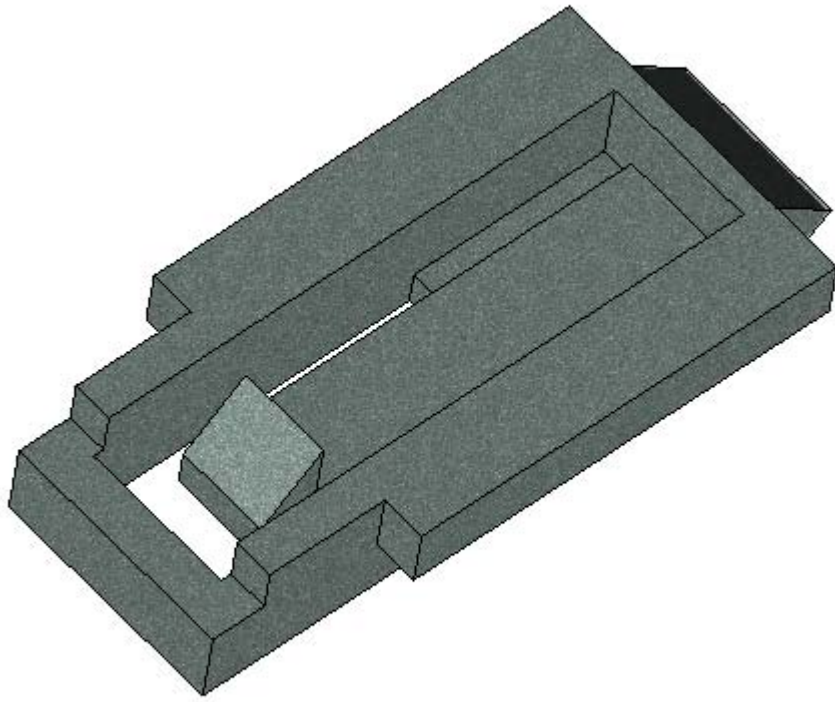

Model produktu	Z-103	
Format:	A4	Materiał: Polystyrene (PS)
Skala:	1:1	Tolerancja: +/- 0.1
 KRADEX ul. Nadmieprzaska 32 04-205 Warszawa Tel: +48 022 613-08-88, Fax: 812-10-68 www.kradex.com.pl		

A - A

C - C