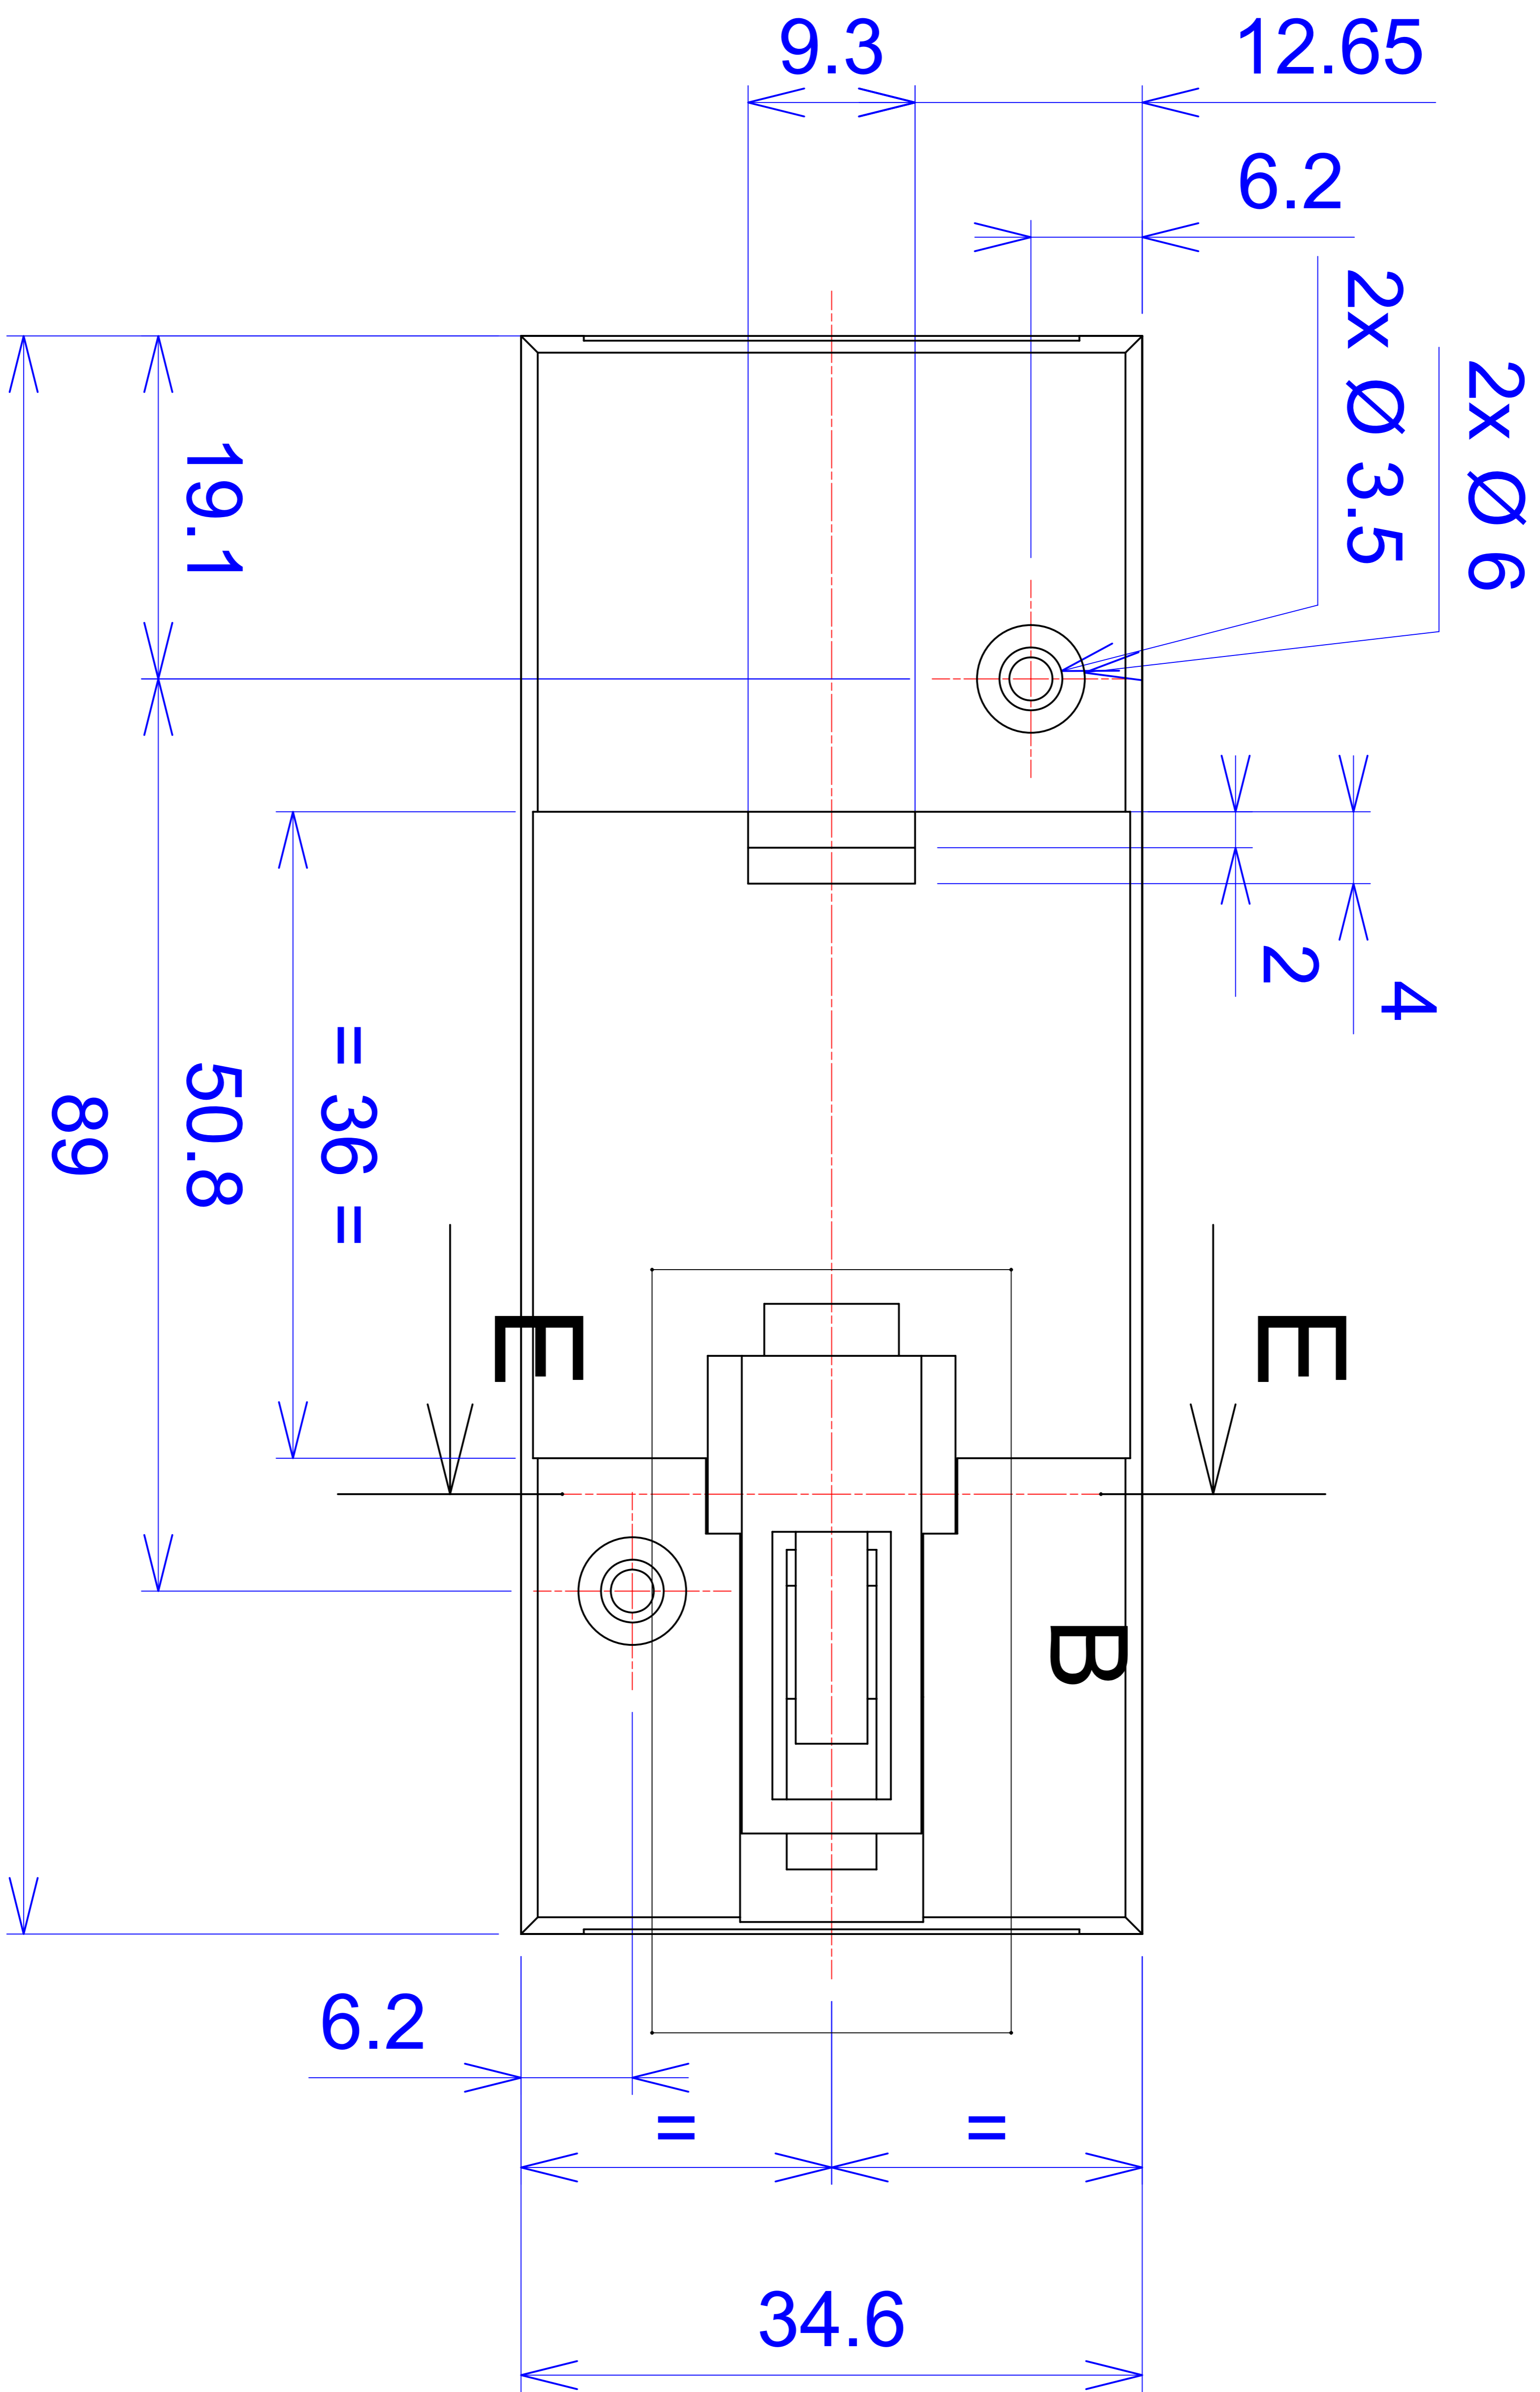

Model produktu	Z-103	
Format:	A4	Materiał: Polystyrene (PS)
Skala:	1:1	Tolerancja: +/- 0.1
 KRADEX ul. Nadmieprzaska 32 04-205 Warszawa Tel: +48 022 613-08-88, Fax: 812-10-68 www.kradex.com.pl		

A - A

C - C