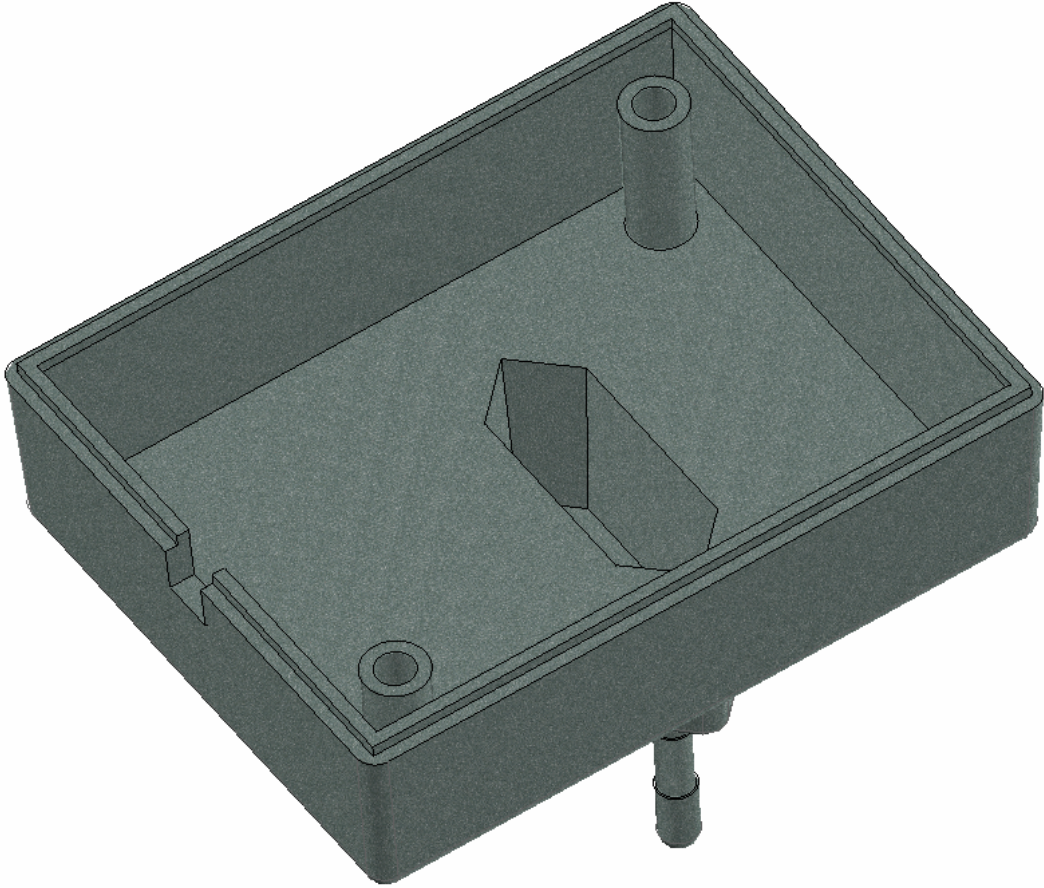

Model produktu	<b>Z-10</b>	
Format:	<b>A4</b>	
Materiał:	Polystyrene (PS)	
Skala:	<b>1:1</b>	
Tolerancja:	+/- 0.1	
		
	ul. Nadmiejska 32 04-205 Warszawa Tel: +48 022 613-08-88, Fax: 812-10-68 www.kradex.com.pl	

B - B

# A - A

58

2x Ø 6.5

2x Ø 3.9

C - C

55.4

1.3

1.3

8.75

2x Ø 4

70.4

55.5

73

= 5.5 =

40.5

8.75