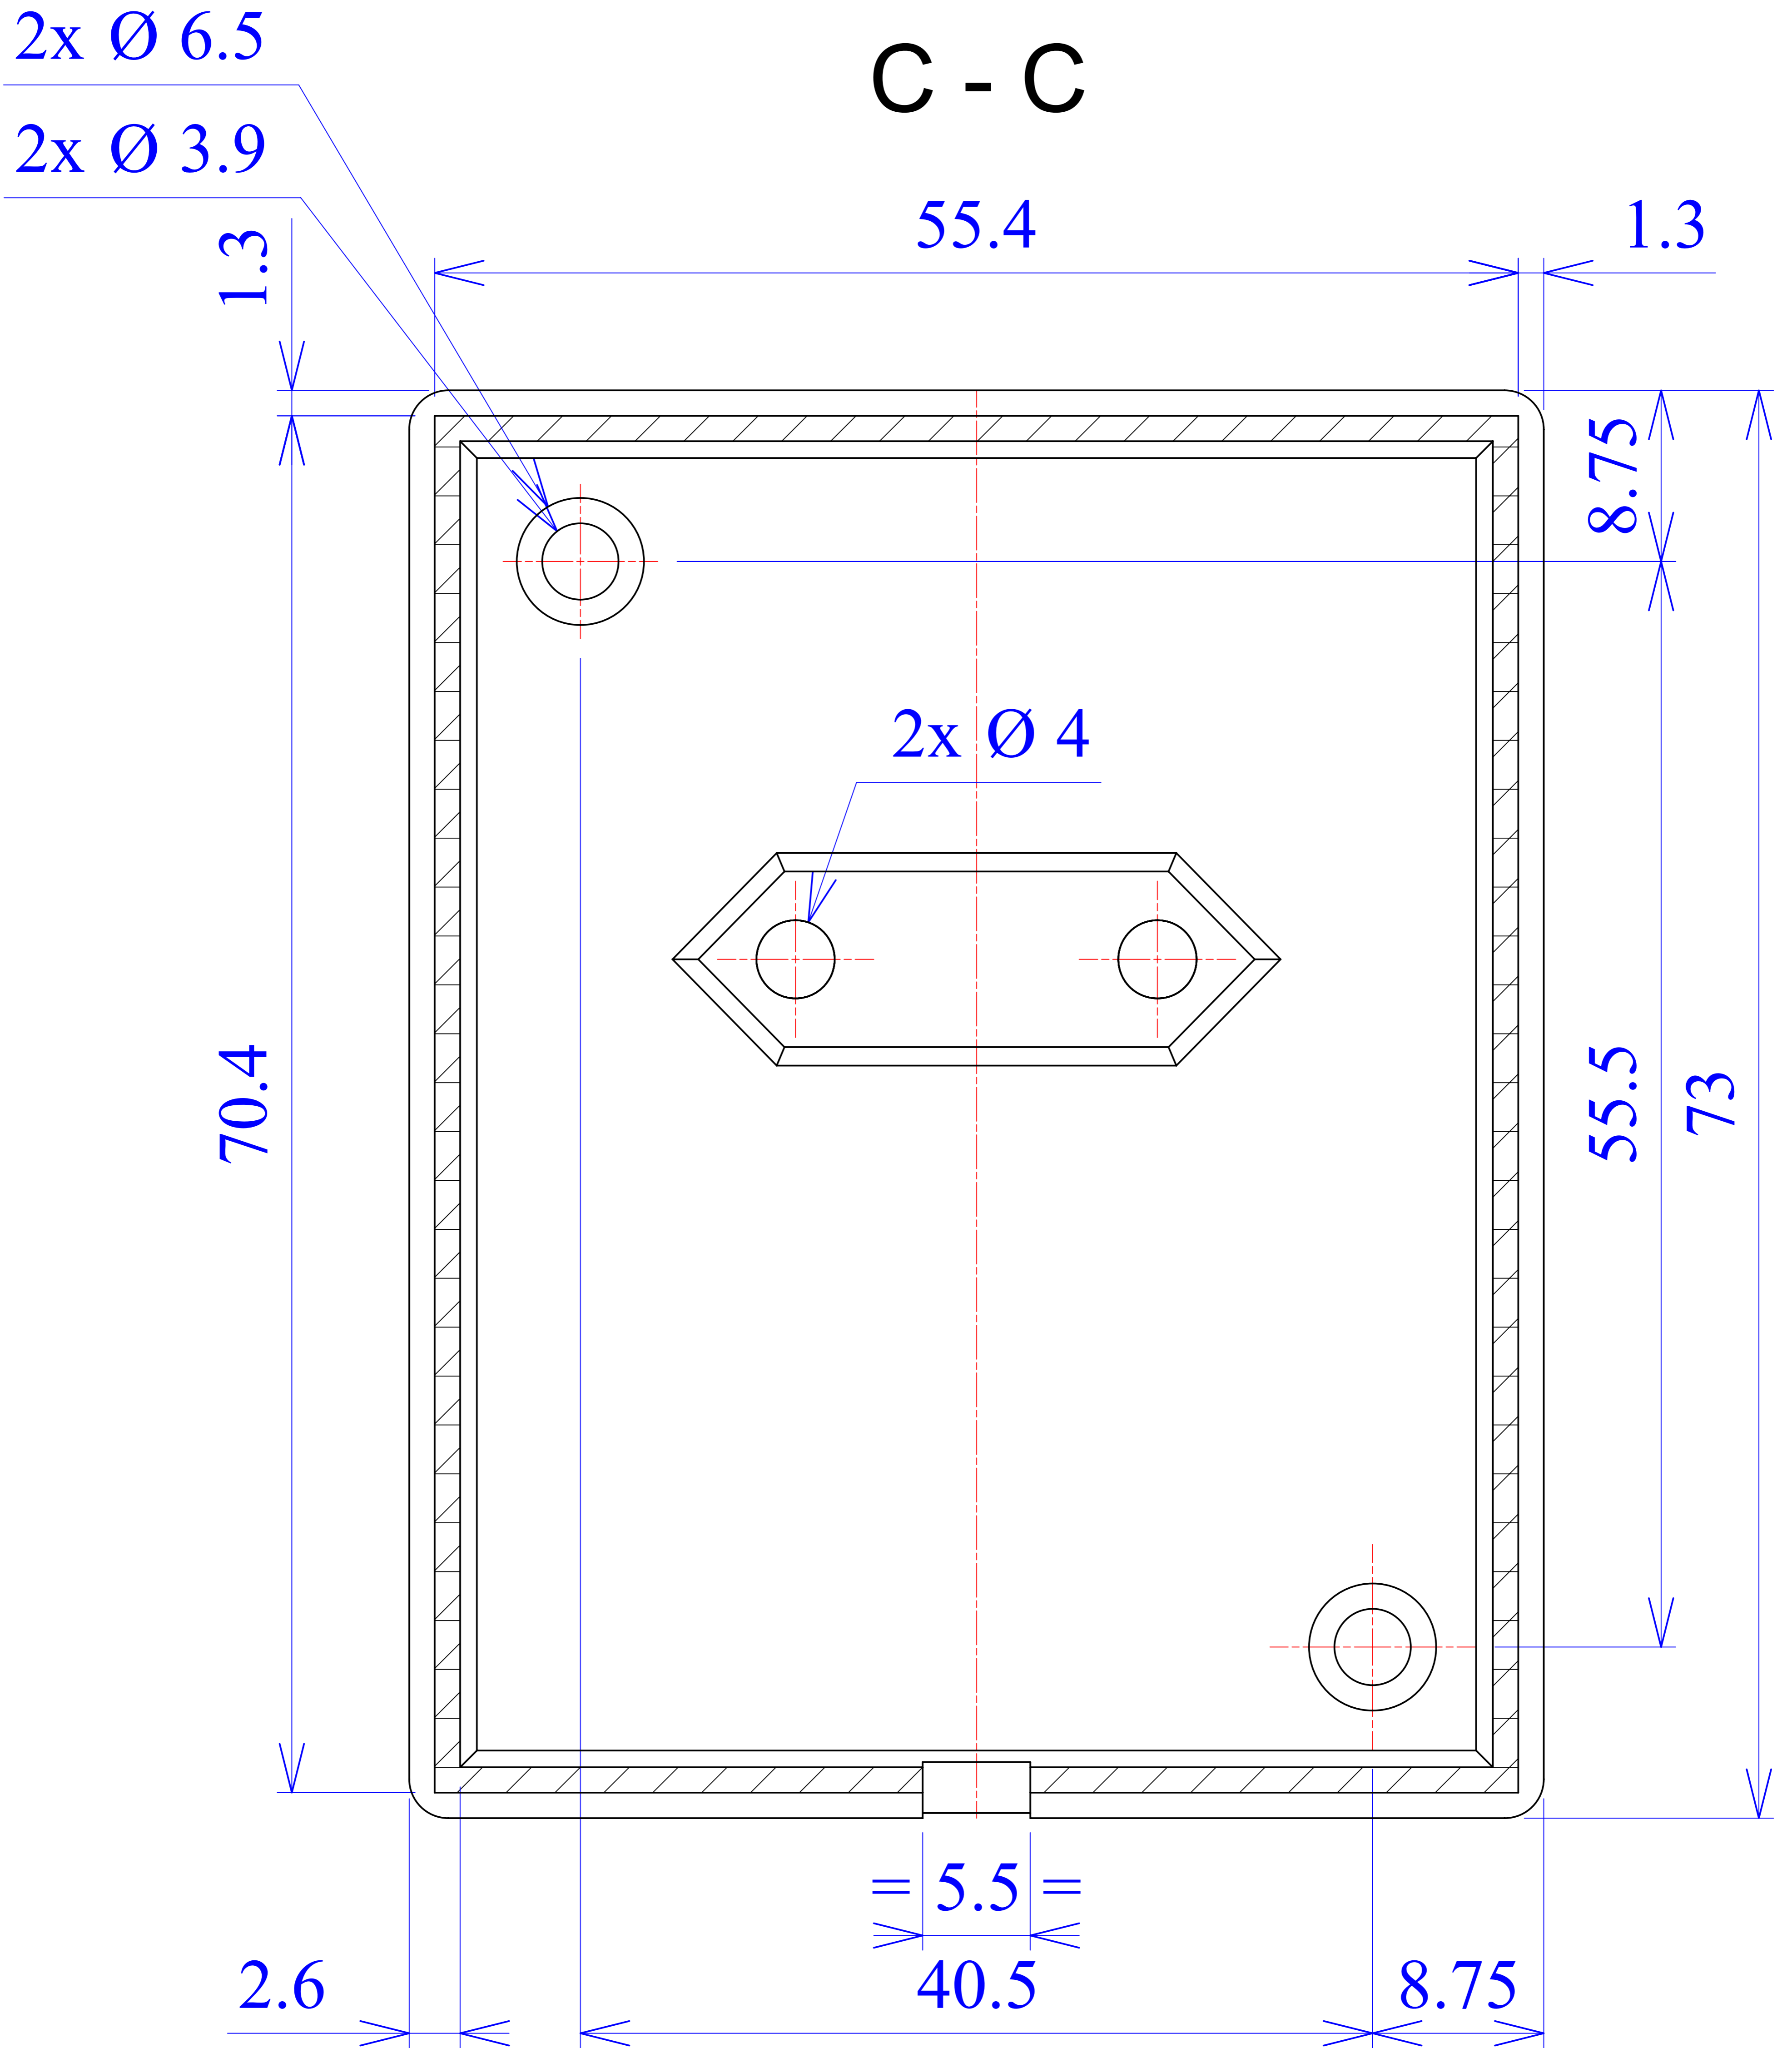

2x Ø 6.5

2x Ø 3.9

C - C

55.4

1.3

1.3

8.75

2x Ø 4

70.4

55.5

73

= 5.5 =

40.5

8.75

2.6