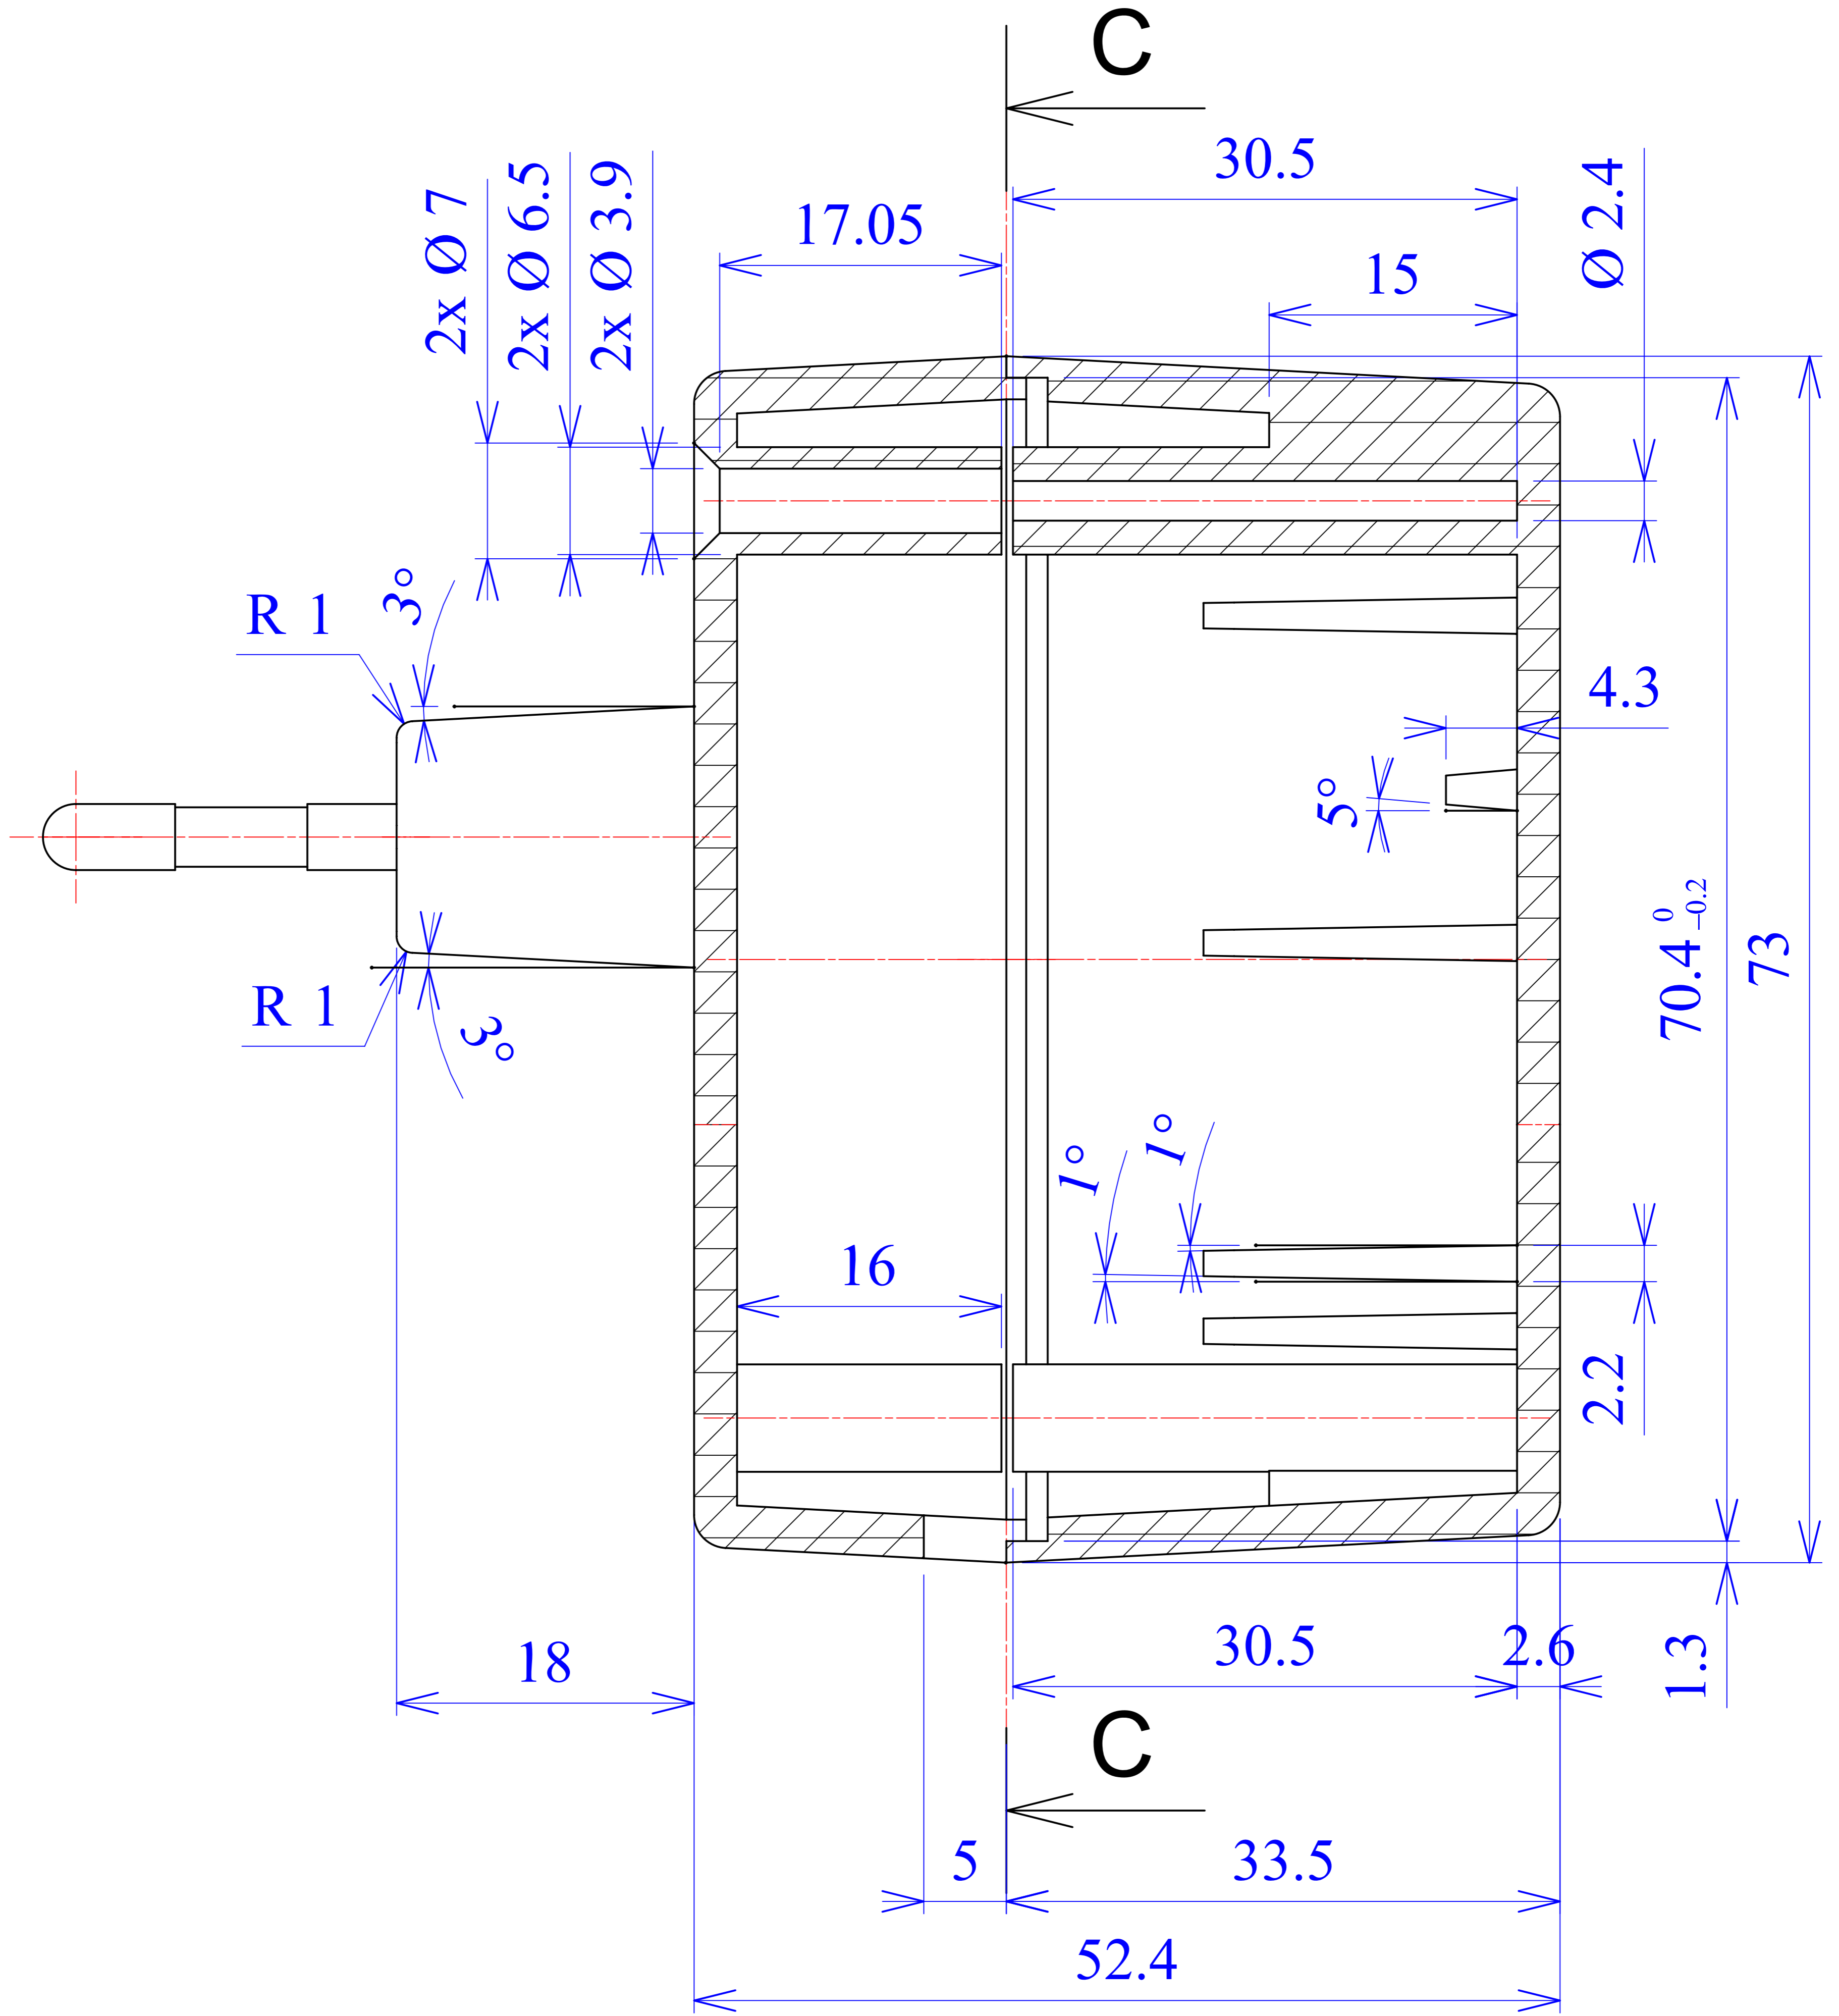

Model produktu	<b>Z-10</b>	
Format:	<b>A4</b>	
Materiał:	Polystyrene (PS)	
Skala:	<b>1:1</b>	
Tolerancja:	+/- 0.1	
		
	ul. Nadmiejska 32 04-205 Warszawa Tel: +48 022 613-08-88, Fax: 812-10-68 www.kradex.com.pl	

# A - A

58

2x Ø 6.5

2x Ø 3.9

C - C

55.4

1.3

1.3

8.75

2x Ø 4

70.4

55.5

73

= 5.5 =

40.5

8.75