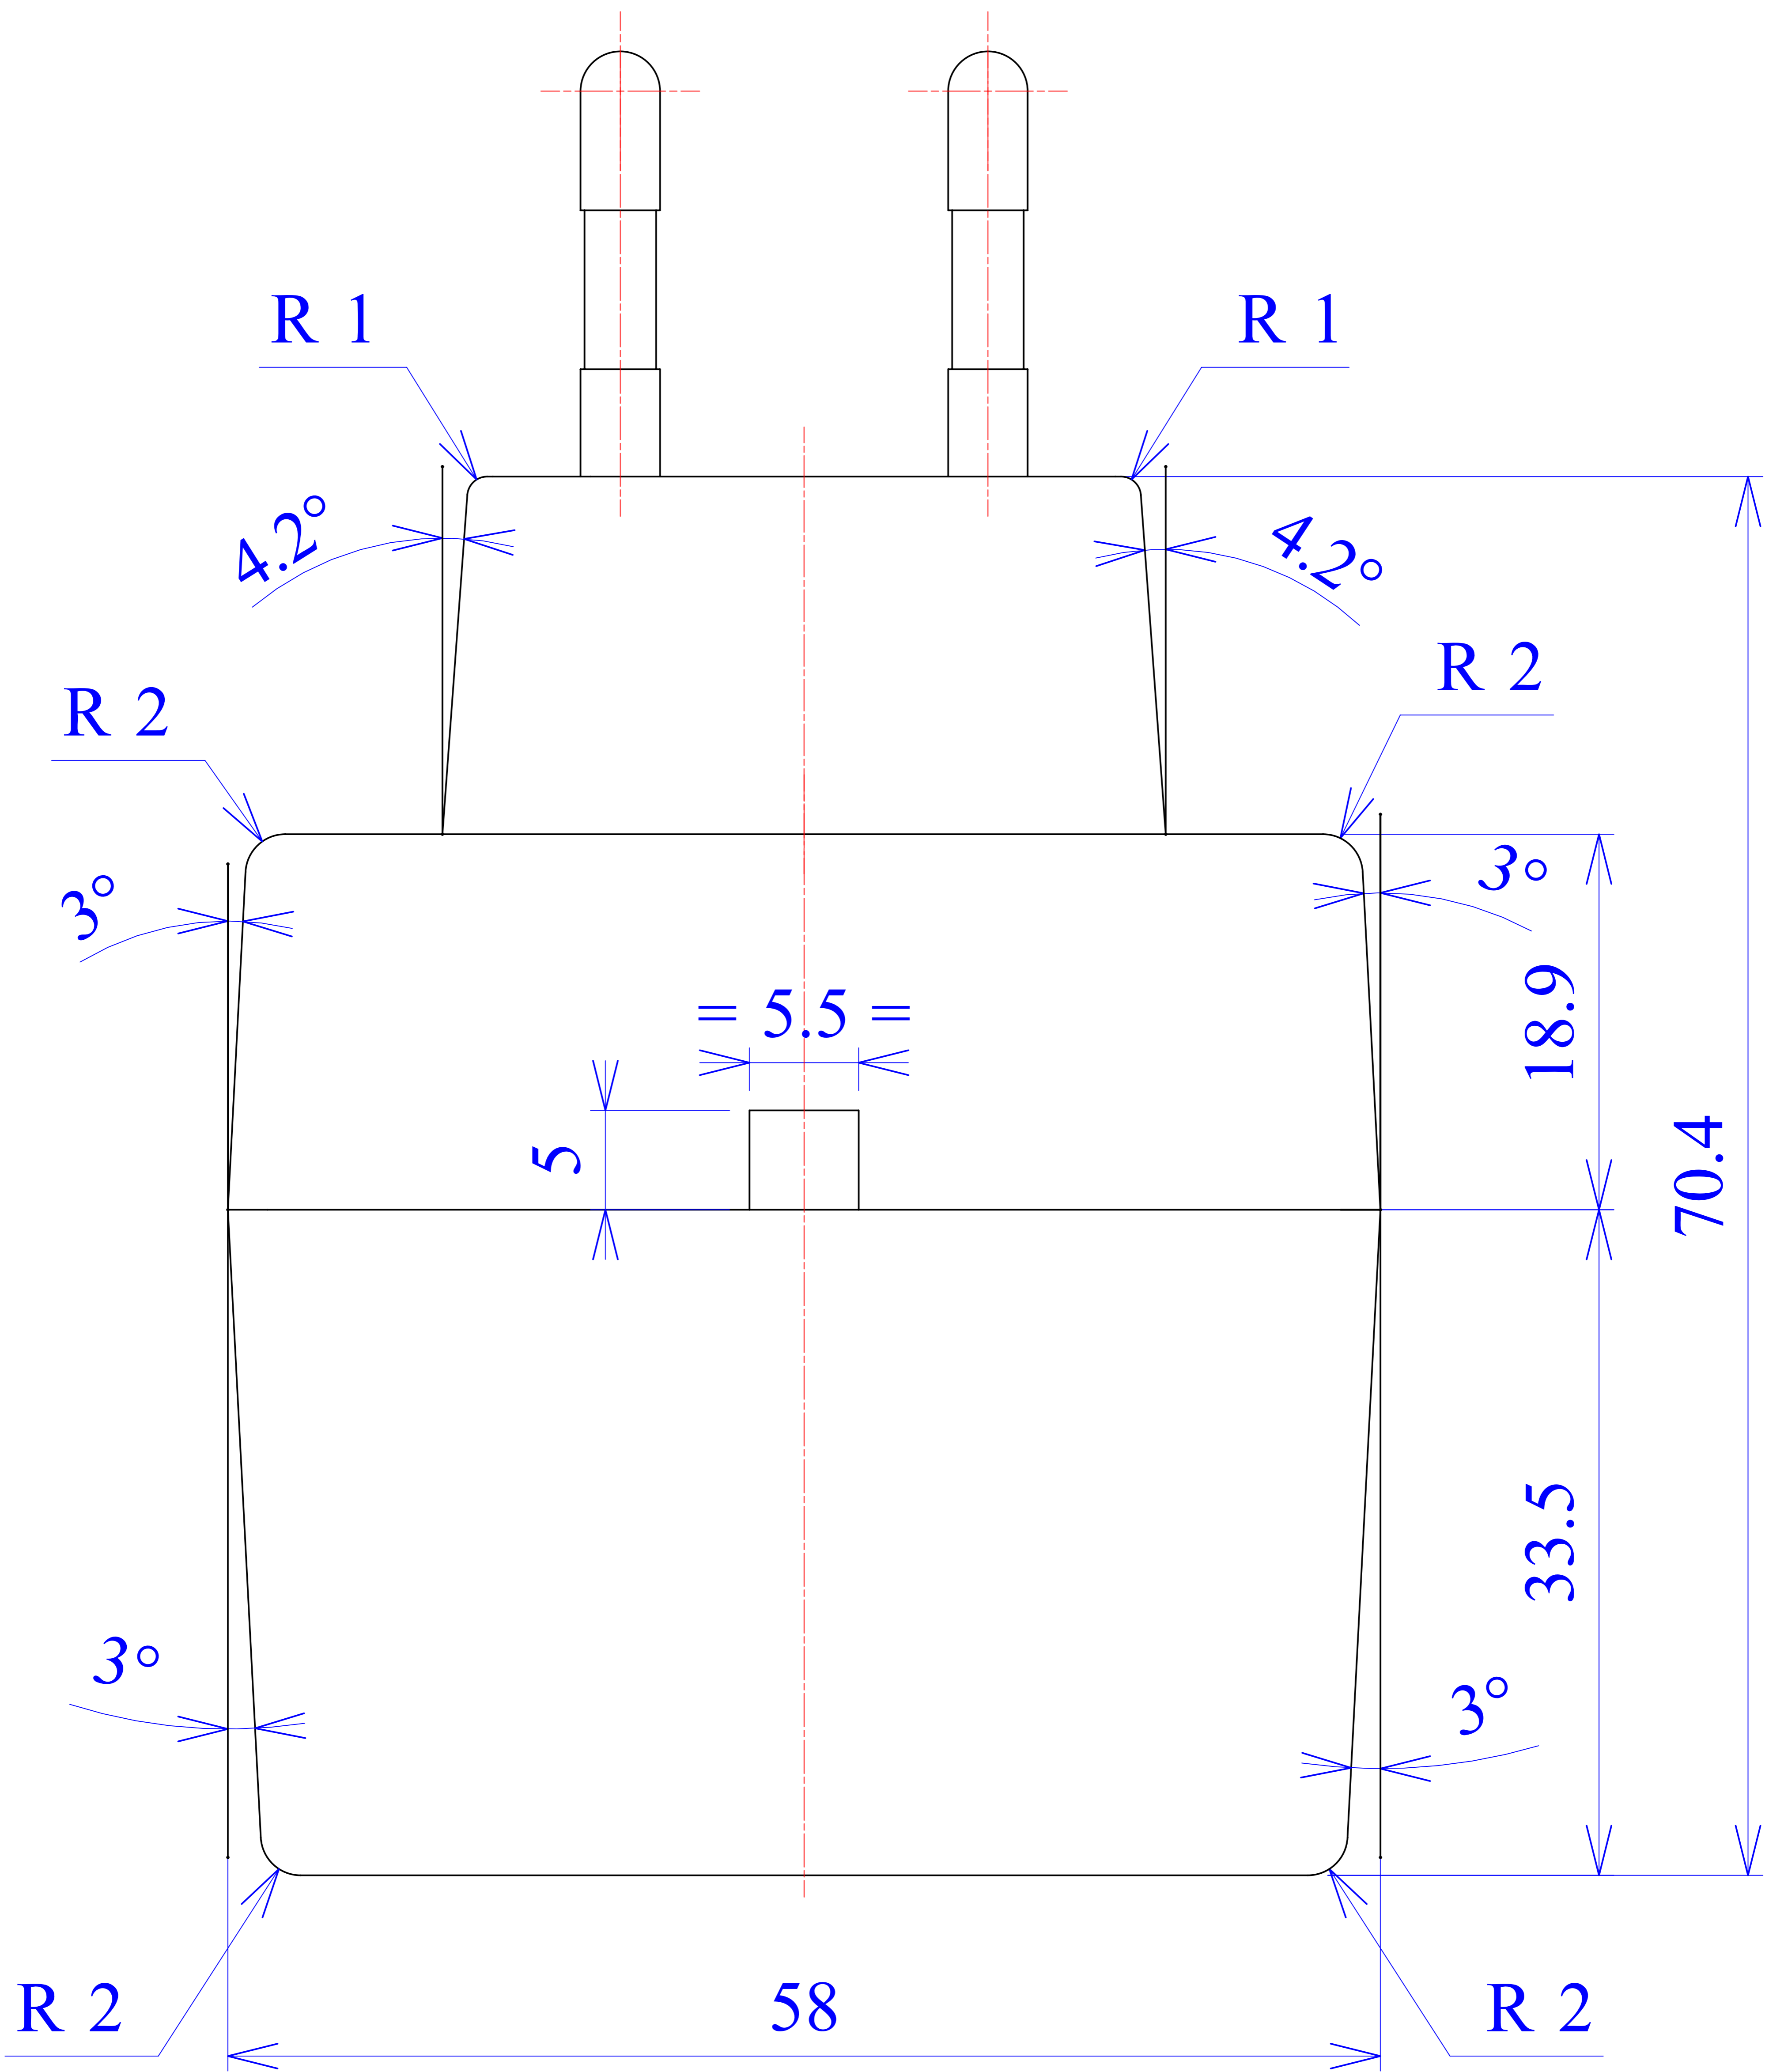

Model produktu	<b>Z-10</b>	
Format:	<b>A4</b>	
Materiał:	Polystyrene (PS)	
Skala:	<b>1:1</b>	
Tolerancja:	+/- 0.1	
		
	ul. Nadmiejska 32 04-205 Warszawa Tel: +48 022 613-08-88, Fax: 812-10-68 www.kradex.com.pl	

# A - A

58

2x Ø 6.5

2x Ø 3.9

C - C

55.4

1.3

1.3

8.75

2x Ø 4

70.4

55.5

73

= 5.5 =

40.5

8.75