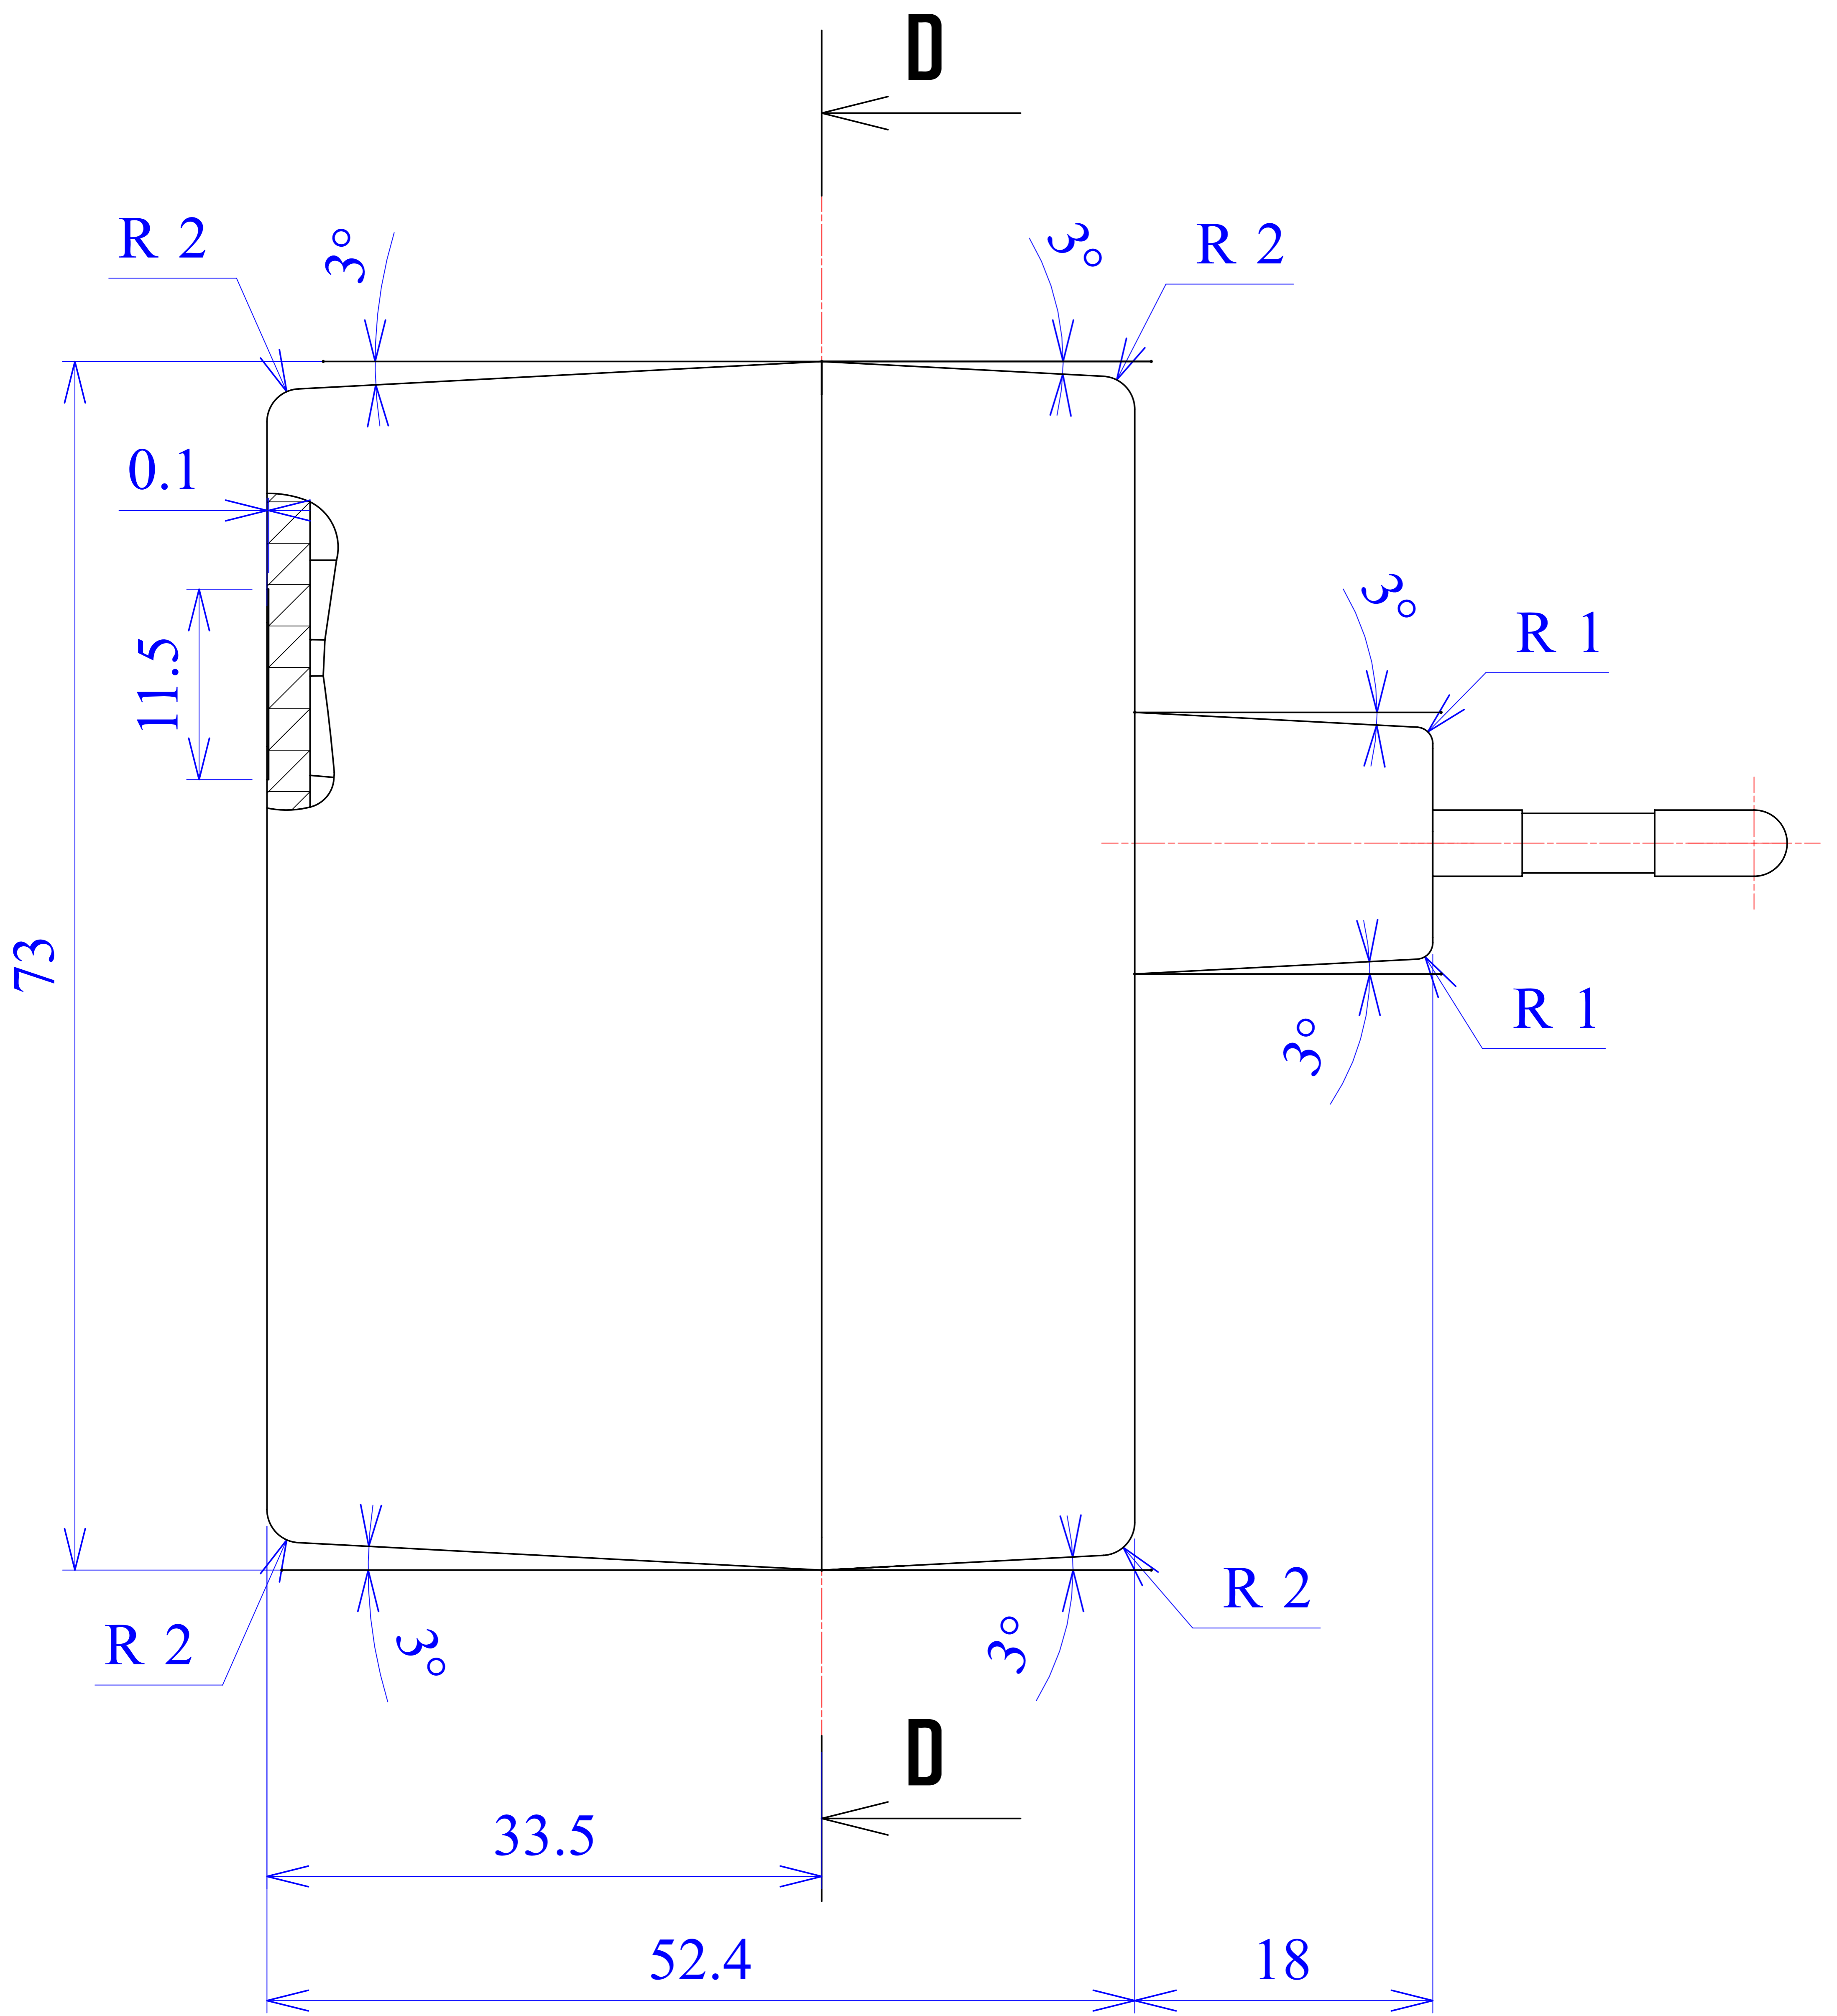

Model produktu	<b>Z-10</b>	
Format:	<b>A4</b>	
Materiał:	Polystyrene (PS)	
Skala:	<b>1:1</b>	
Tolerancja:	+/- 0.1	
		
	ul. Nadmiejska 32 04-205 Warszawa Tel: +48 022 613-08-88, Fax: 812-10-68 www.kradex.com.pl	

# A - A

58

2x Ø 6.5

2x Ø 3.9

C - C

55.4

1.3

1.3

8.75

2x Ø 4

70.4

55.5

73

= 5.5 =

40.5

8.75