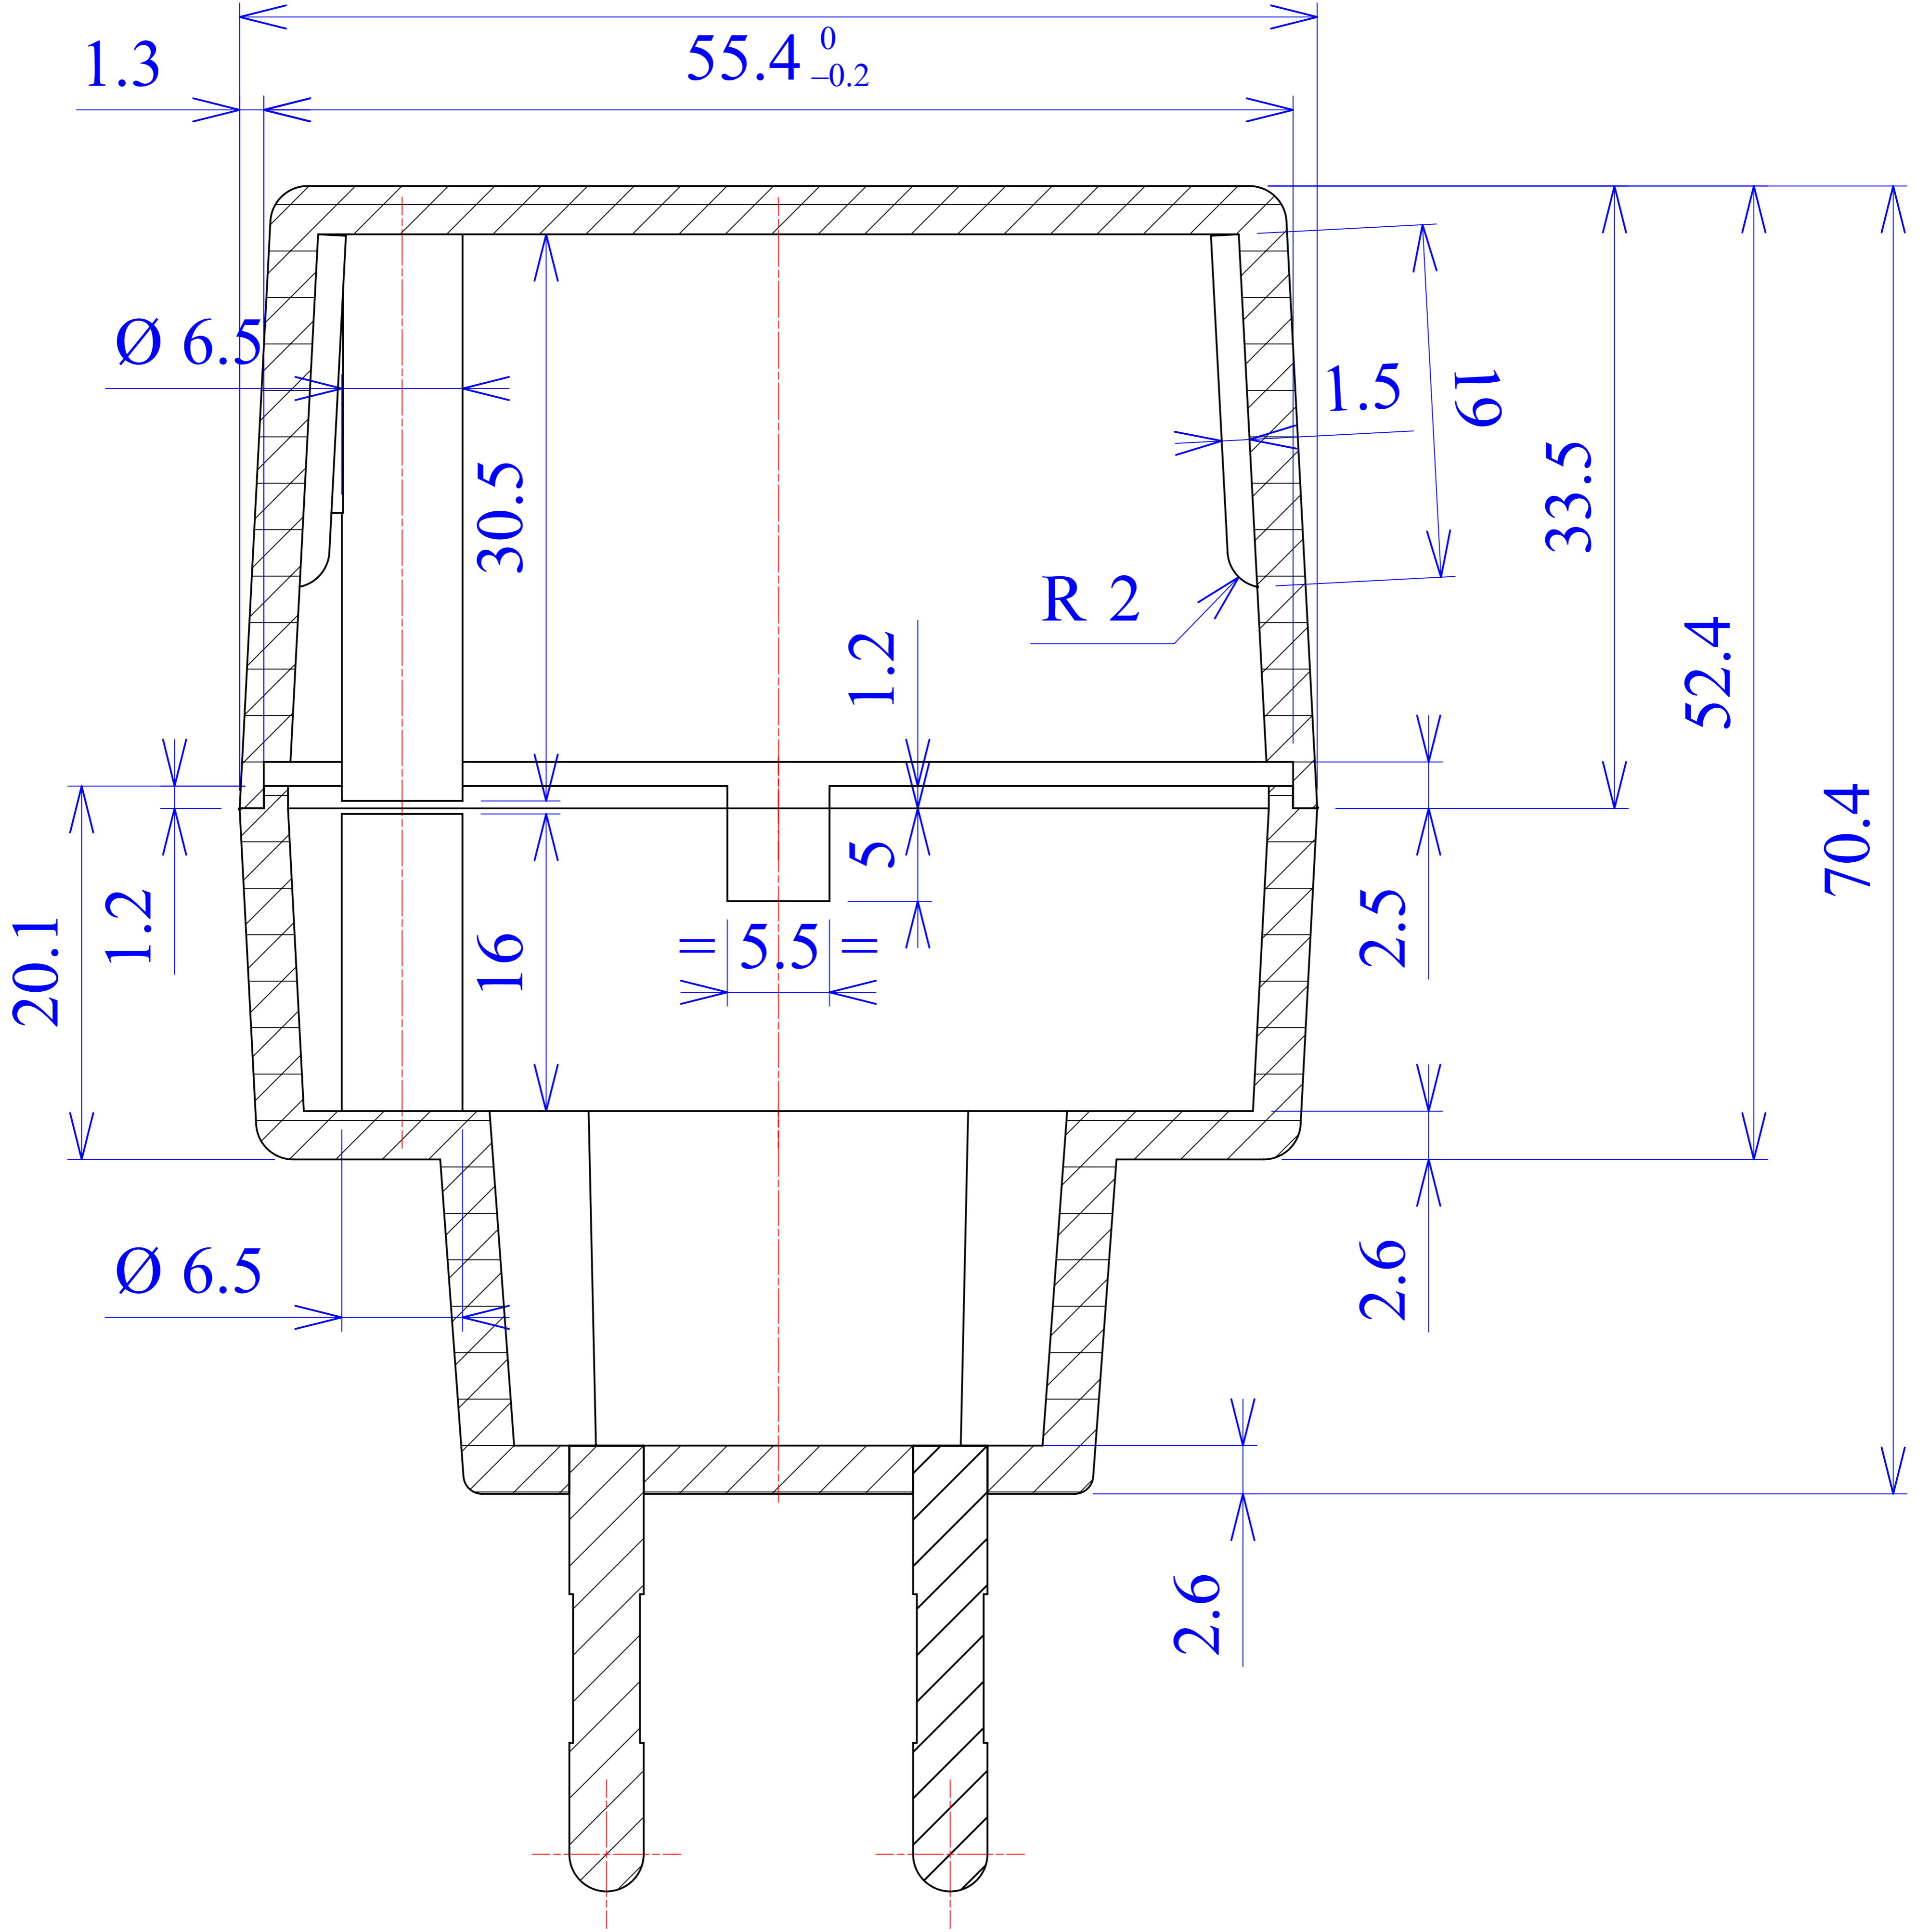

Model produktu	<b>Z-10</b>	
Format:	<b>A4</b>	
Materiał:	Polystyrene (PS)	
Skala:	<b>1:1</b>	
Tolerancja:	+/- 0.1	
		
	ul. Nadmiejska 32 04-205 Warszawa Tel: +48 022 613-08-88, Fax: 812-10-68 www.kradex.com.pl	

# A - A

58

2x Ø 6.5

2x Ø 3.9

C - C

55.4

1.3

1.3

8.75

2x Ø 4

70.4

55.5

73

= 5.5 =

40.5

8.75