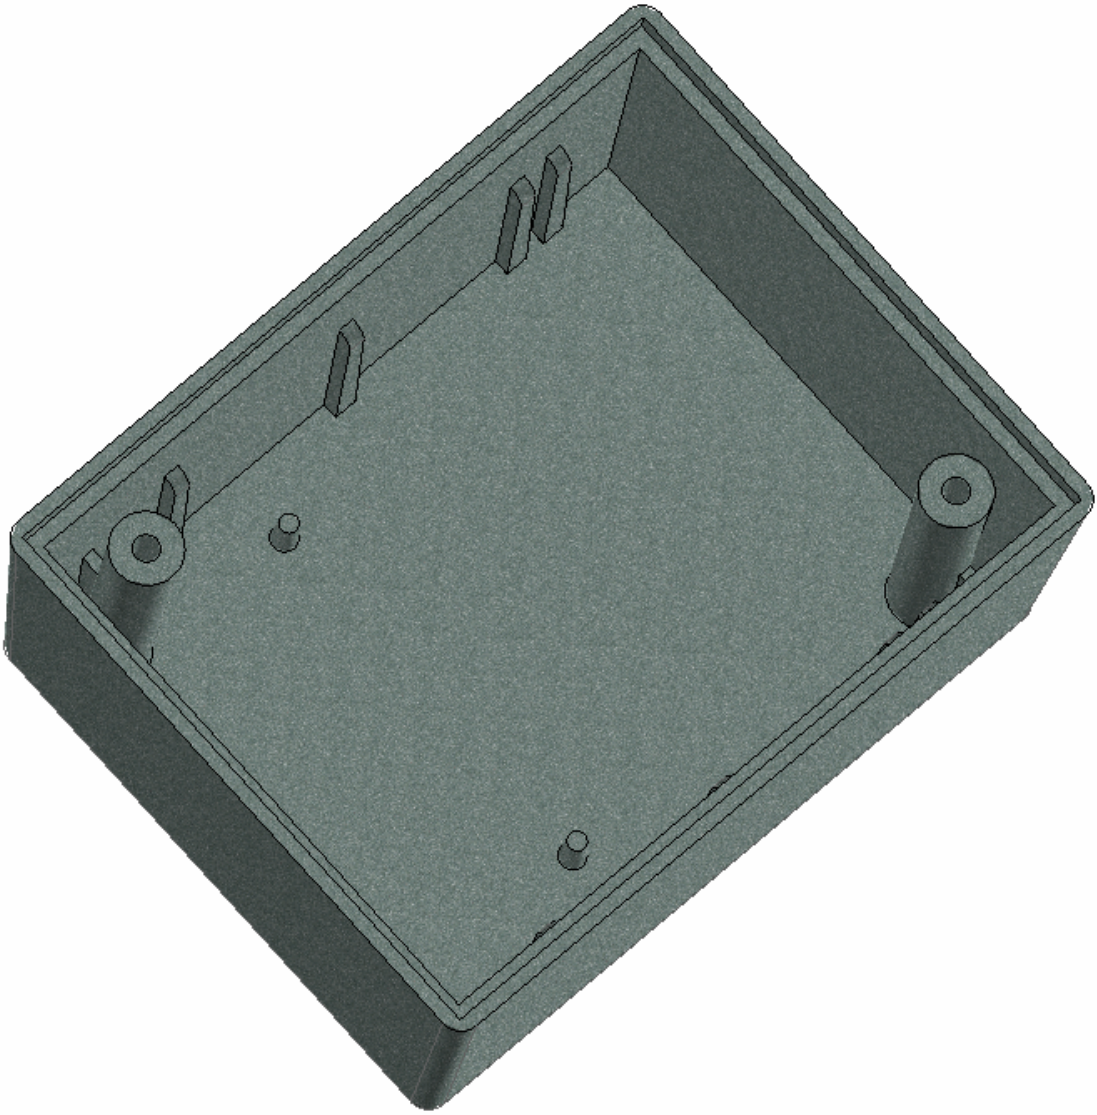

Model produktu	<b>Z-10</b>	
Format:	<b>A4</b>	
Materiał:	Polystyrene (PS)	
Skala:	<b>1:1</b>	
Tolerancja:	+/- 0.1	
		
	ul. Nadmiejska 32 04-205 Warszawa Tel: +48 022 613-08-88, Fax: 812-10-68 www.kradex.com.pl	

B - B

# A - A

58

2x Ø 6.5

2x Ø 3.9

C - C

55.4

1.3

1.3

8.75

2x Ø 4

70.4

55.5

73

= 5.5 =

40.5

8.75