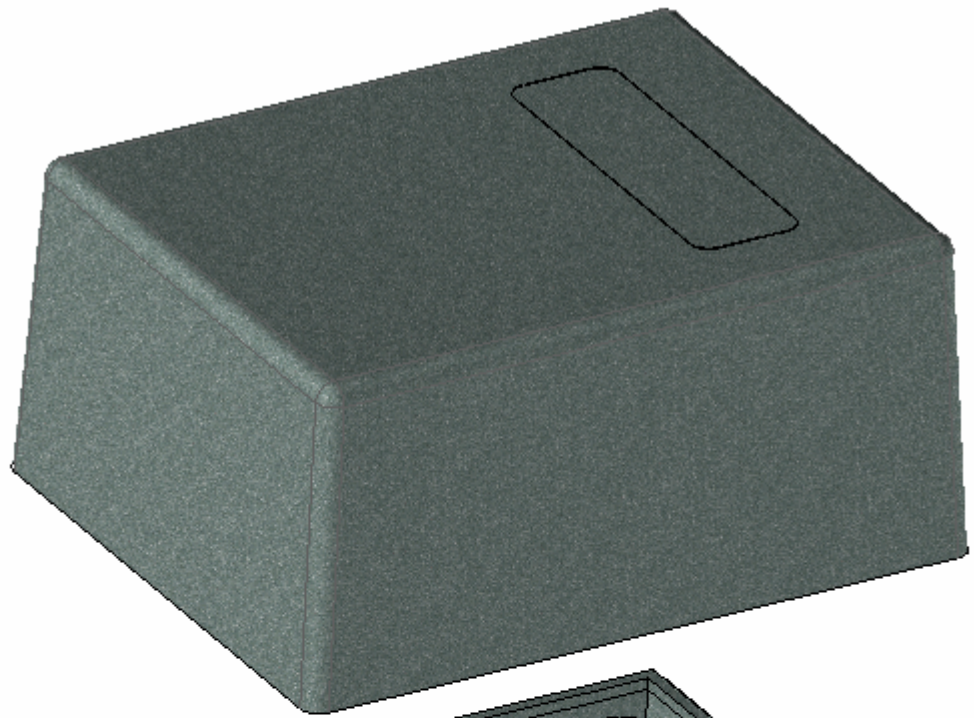

Model produktu	<b>Z-10</b>	
Format:	<b>A4</b>	
Materiał:	Polystyrene (PS)	
Skala:	<b>1:1</b>	
Tolerancja:	+/- 0.1	
		
	ul. Nadmiejska 32 04-205 Warszawa Tel: +48 022 613-08-88, Fax: 812-10-68 www.kradex.com.pl	

B - B

# A - A

58

2x Ø 6.5

2x Ø 3.9

C - C

55.4

1.3

1.3