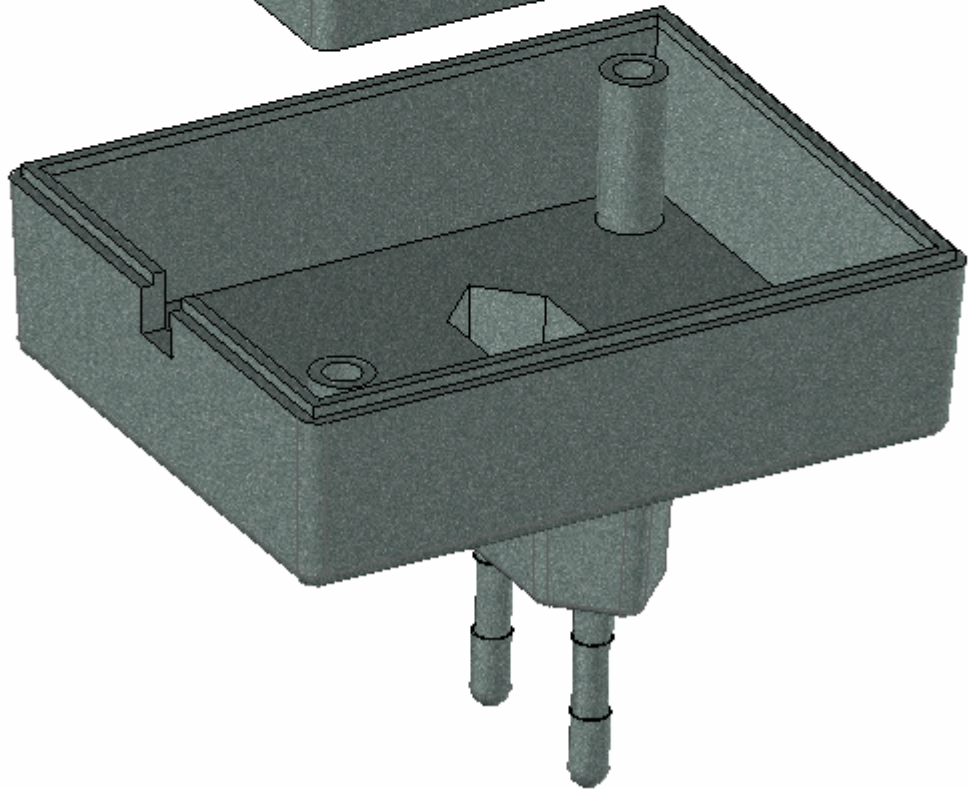

Model produktu	<b>Z-10</b>	
Format:	<b>A4</b>	
Materiał:	Polystyrene (PS)	
Skala:	<b>1:1</b>	
Tolerancja:	+/- 0.1	
		
	ul. Nadmiejska 32 04-205 Warszawa Tel: +48 022 613-08-88, Fax: 812-10-68 www.kradex.com.pl	

B - B

# A - A

58

2x Ø 6.5

2x Ø 3.9

C - C

55.4

1.3

1.3

8.75

2x Ø 4

70.4

55.5

73

= 5.5 =

40.5

8.75