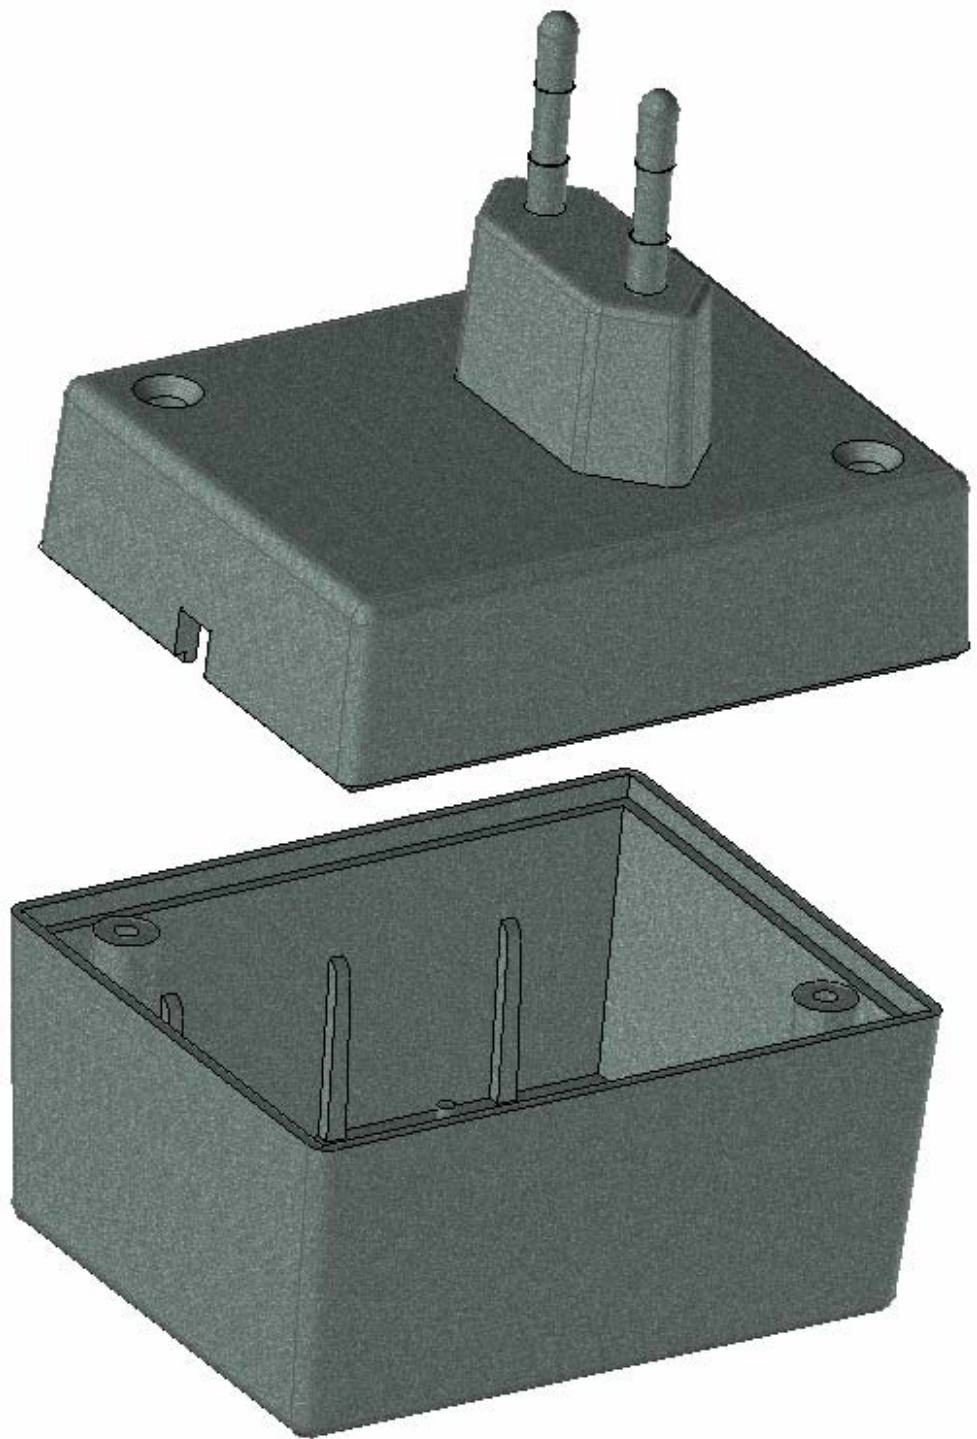

Model produktu	<b>Z-10</b>	
Format:	<b>A4</b>	
Materiał:	Polystyrene (PS)	
Skala:	<b>1:1</b>	
Tolerancja:	+/- 0.1	
		
	ul. Nadmiejska 32 04-205 Warszawa Tel: +48 022 613-08-88, Fax: 812-10-68 www.kradex.com.pl	

B - B

# A - A

58

2x Ø 6.5

2x Ø 3.9

C - C

55.4

1.3

1.3

8.75

2x Ø 4

70.4

55.5

73

= 5.5 =

40.5

8.75