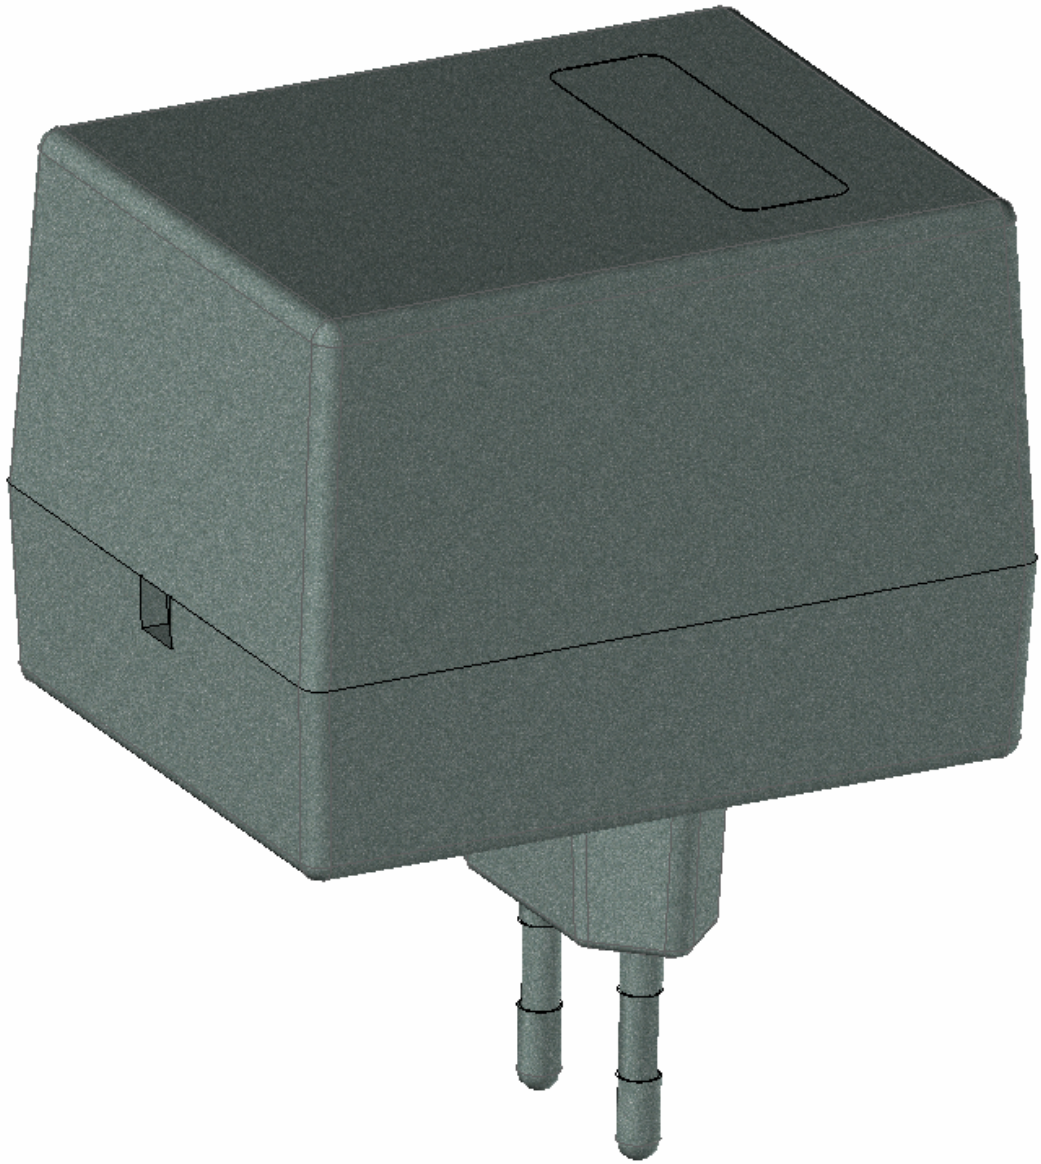

Model produktu	<b>Z-10</b>	
Format:	<b>A4</b>	
Materiał:	Polystyrene (PS)	
Skala:	<b>1:1</b>	
Tolerancja:	+/- 0.1	
		
	ul. Nadmiejska 32 04-205 Warszawa Tel: +48 022 613-08-88, Fax: 812-10-68 www.kradex.com.pl	

B - B

# A - A

58

2x Ø 6.5

2x Ø 3.9

C - C

55.4

1.3

1.3

8.75

2x Ø 4

70.4

55.5

73

= 5.5 =

40.5

8.75