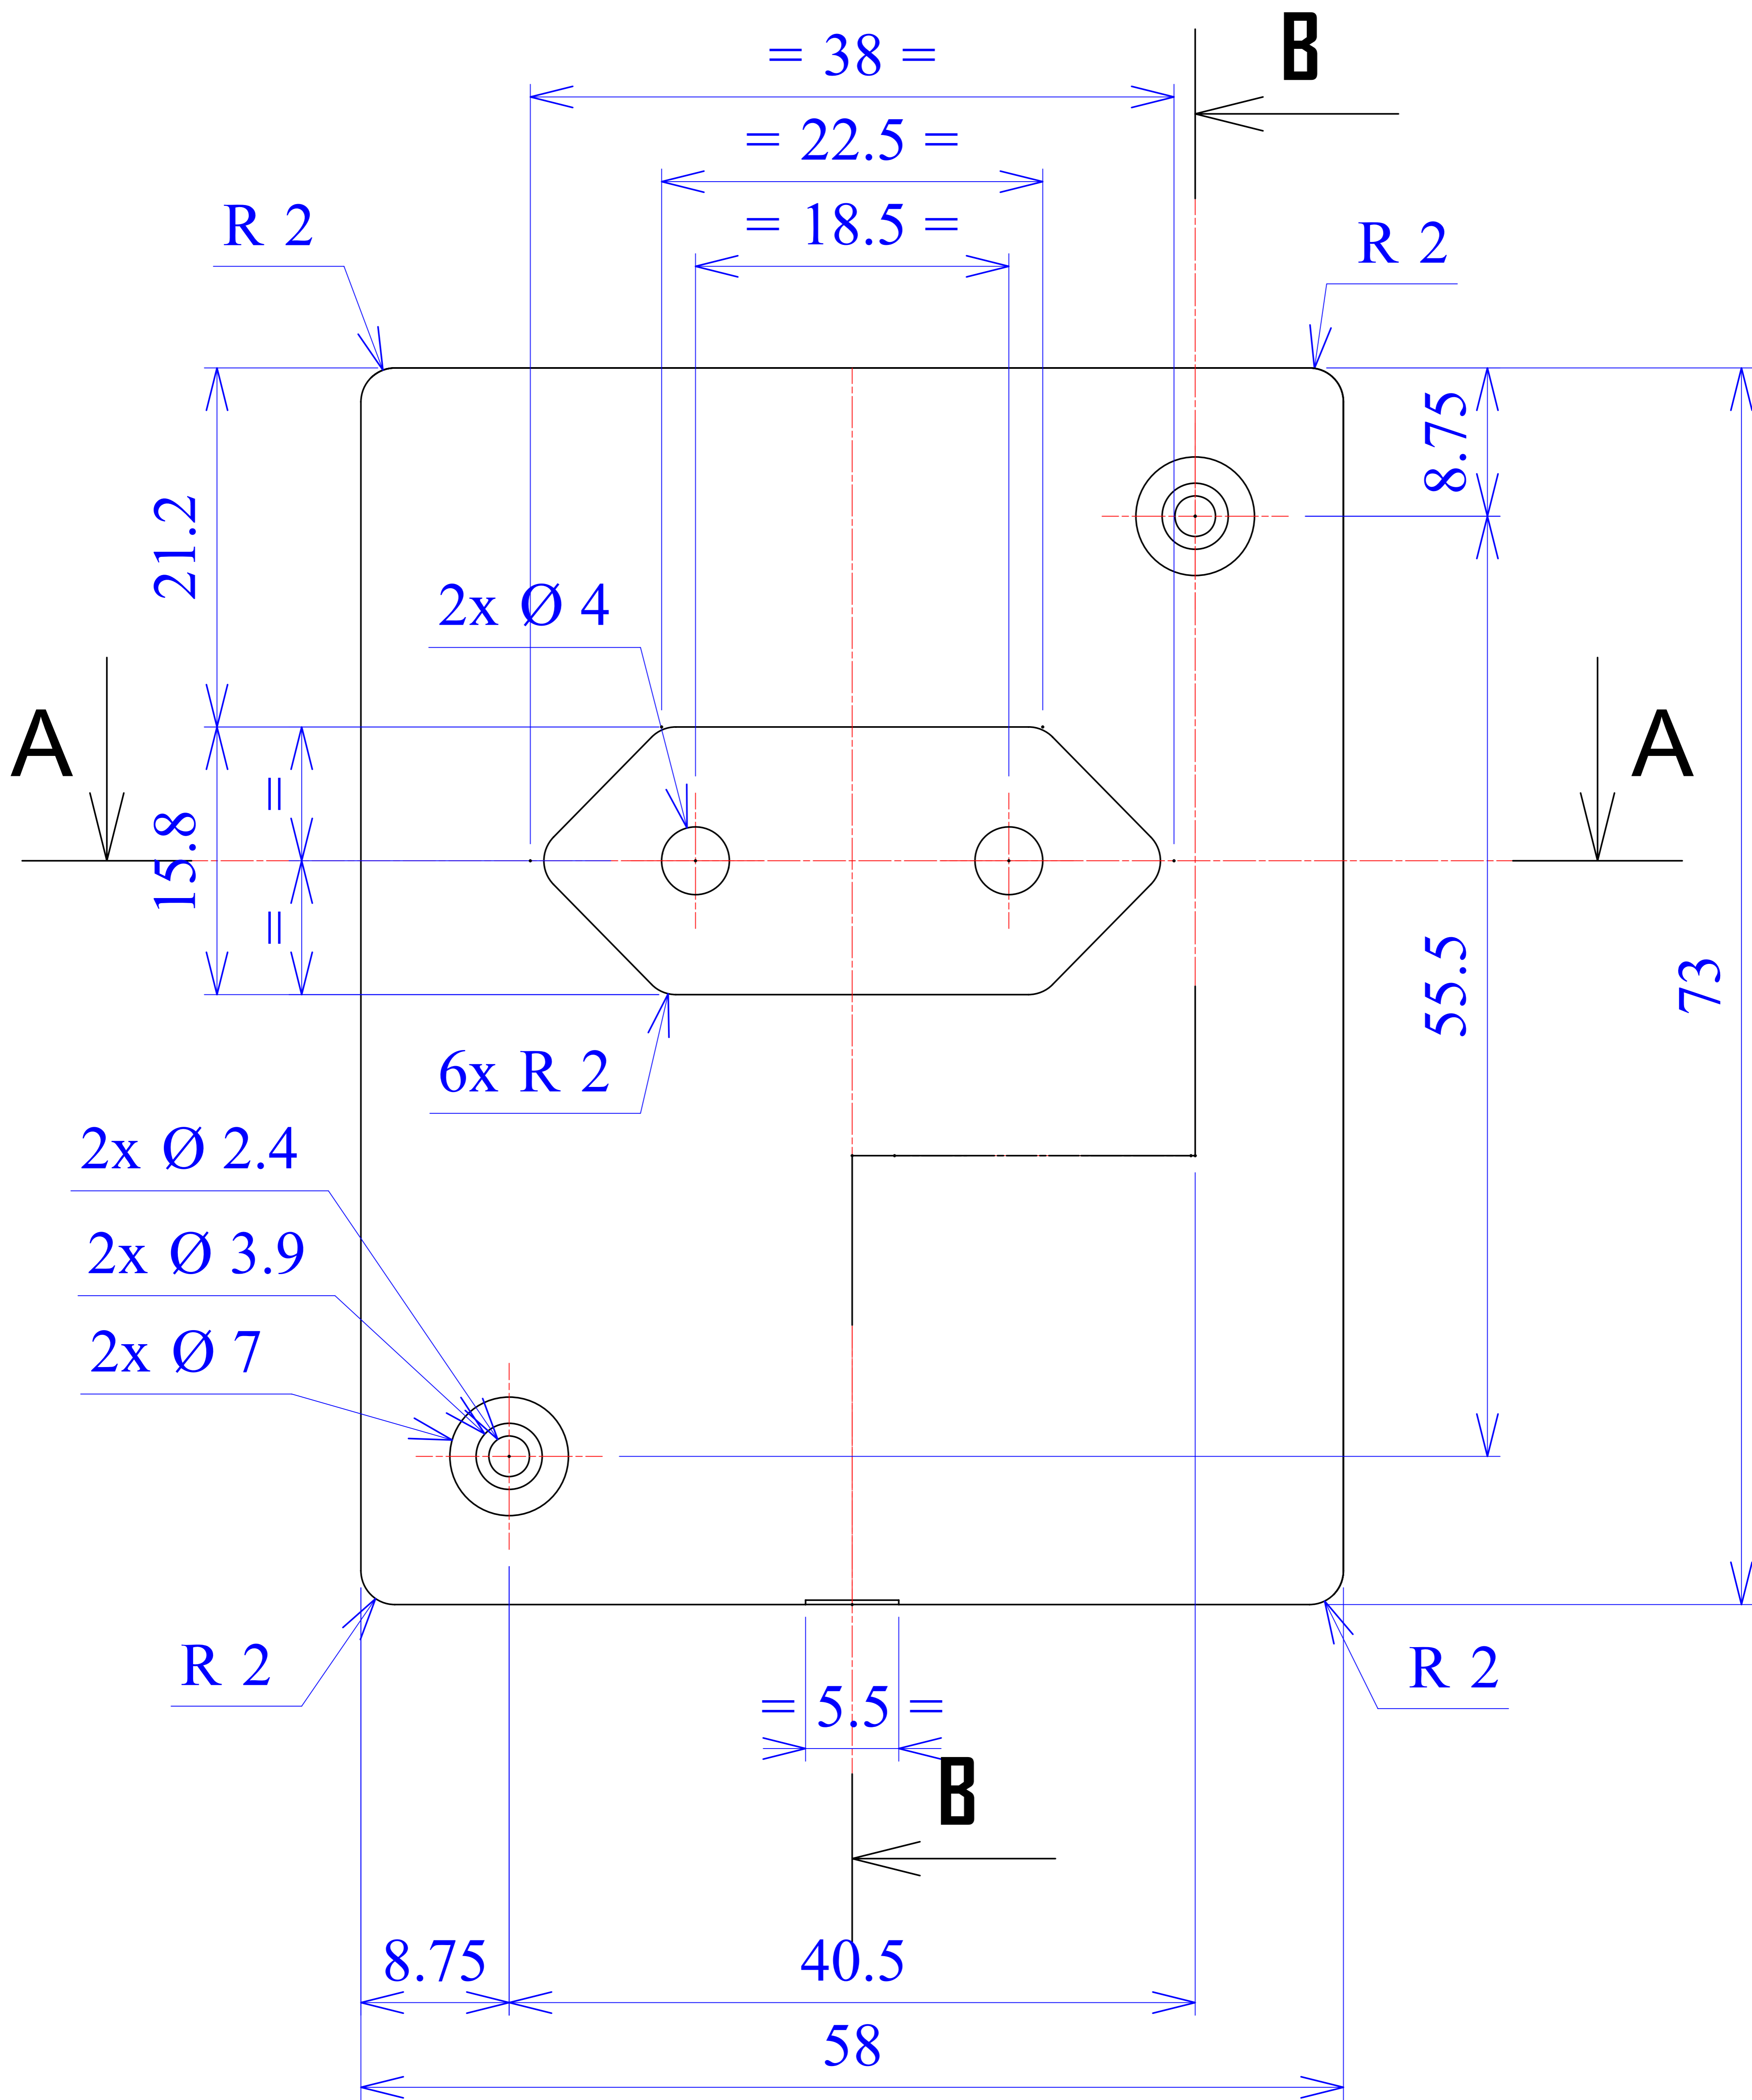

Model produktu	<b>Z-10</b>	
Format:	<b>A4</b>	
Materiał:	Polystyrene (PS)	
Skala:	<b>1:1</b>	
Tolerancja:	+/- 0.1	
		
	ul. Nadmiejska 32 04-205 Warszawa Tel: +48 022 613-08-88, Fax: 812-10-68 www.kradex.com.pl	

# A - A

58

2x Ø 6.5

2x Ø 3.9

C - C

55.4

1.3

1.3

8.75

2x Ø 4

70.4

55.5

73

= 5.5 =

40.5

8.75