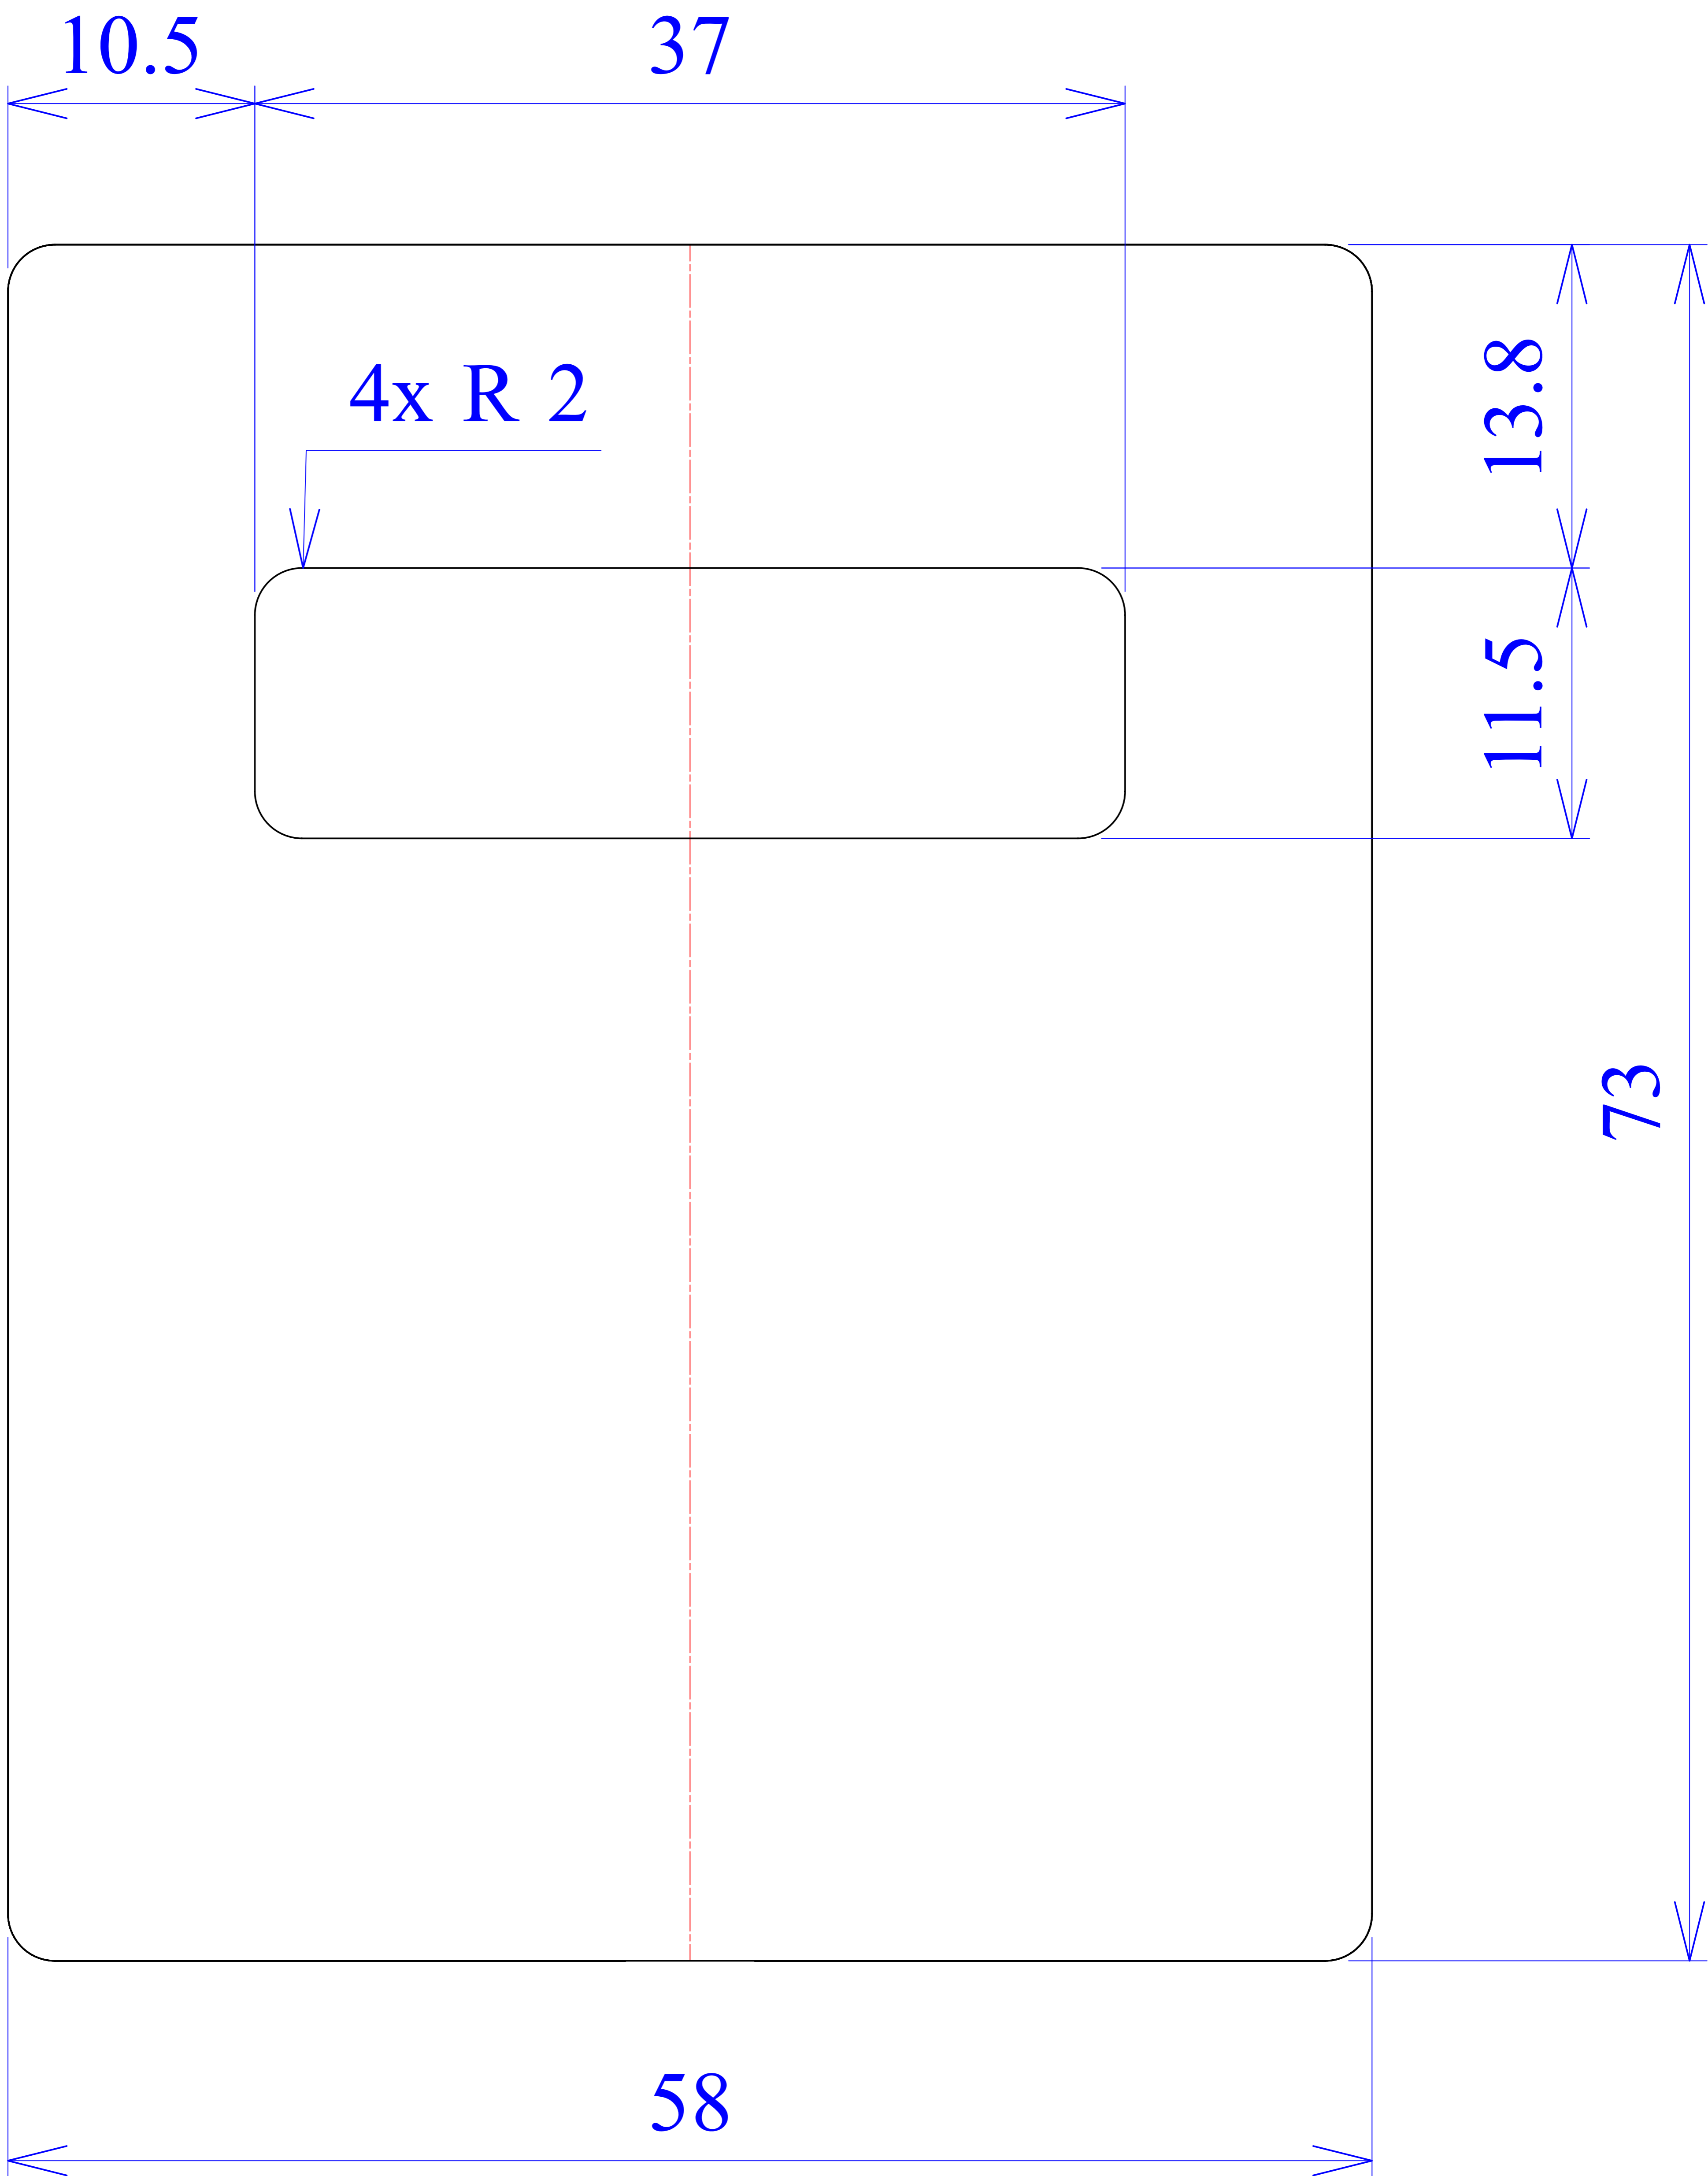

Model produktu	<b>Z-10</b>	
Format:	<b>A4</b>	
Materiał:	Polystyrene (PS)	
Skala:	<b>1:1</b>	
Tolerancja:	+/- 0.1	
		
	ul. Nadmiejska 32 04-205 Warszawa Tel: +48 022 613-08-88, Fax: 812-10-68 www.kradex.com.pl	

B - B

# A - A

58

2x Ø 6.5

2x Ø 3.9

C - C

55.4

1.3

1.3

8.75

2x Ø 4

70.4

55.5

73

= 5.5 =

40.5

8.75