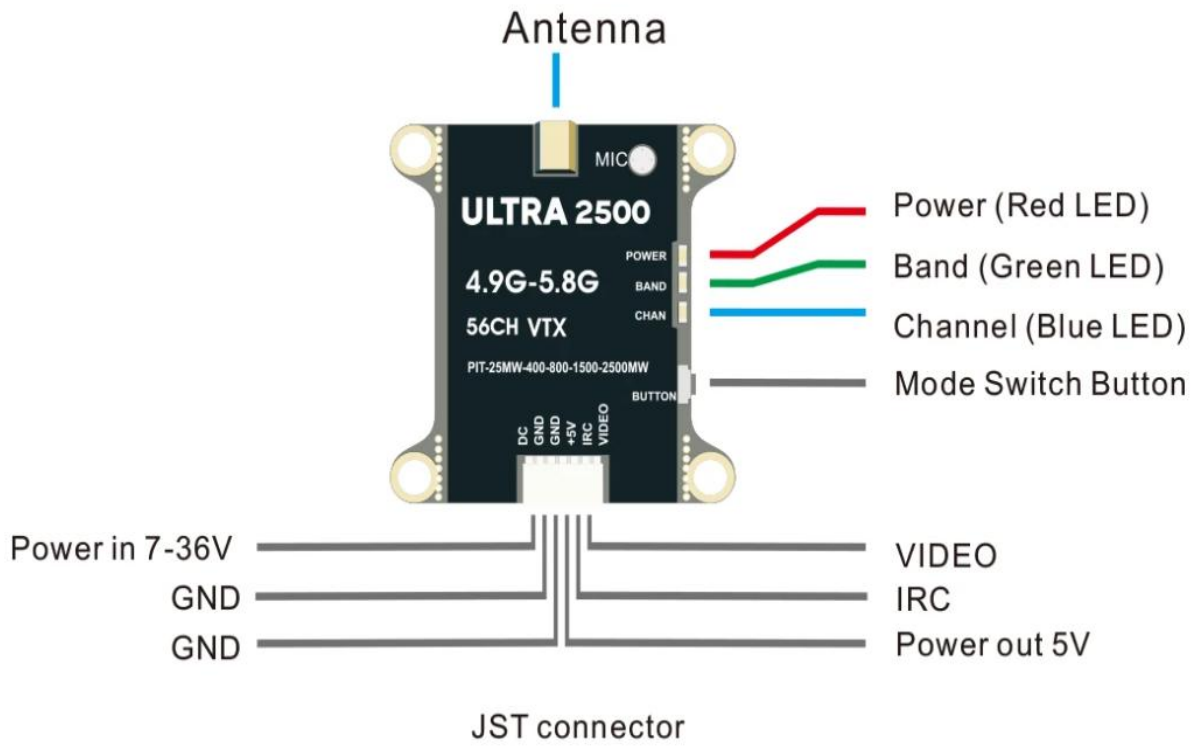

ULTRA 2500 4.9G-5.8G 56CH VTX

Description:

Model: Ultra2500 2.5W VTX

Invoerspanning: DC 7-36V(2-8S batterij)

Uitgang: 5V @ 600mA(Power5Vtocamera)

Inputimpedantie: 75Ω

Protocol: IRC Tramp

Antenne connector: MMCX connector

Kabelconnector: GH1.25-6P connector

Uitvoervermogen:25mW/400mW/800mW/1500mW/2500mW/

Pit-modus

Frequentietabellen: 56CH

Videoformaat: PAL / NTSC

Microfoon: ingebouwde microfoon

Grootte: 36,5mm x 36,5mm x 12mm

Gewicht: 15g (zonder kabel)

Mountinggaten: 30.5mmX 30.5mm(M3)

Instruction diagram:

ULTRA 2500

4.9G-5.8G

56CH VTX

PTT-25MW-400-800-1500-2500MW

MIC

POWER

BAND

CHAN

BUTTON

DC

GND

GND

+5V